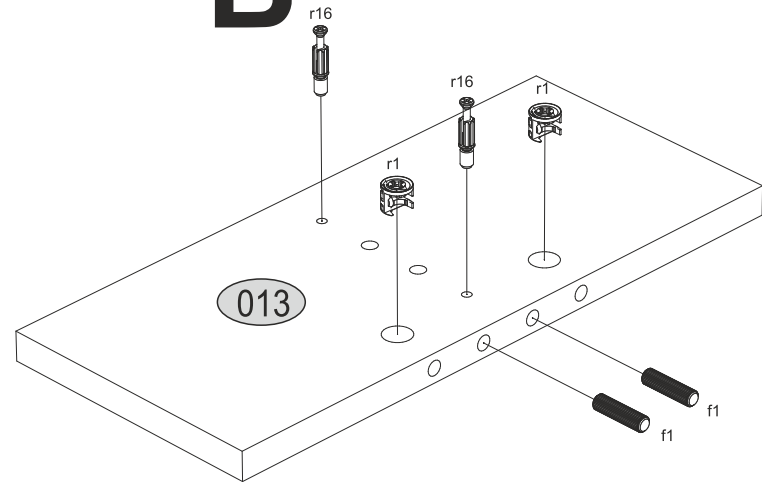

4

4

Installation manual

WRITING DESK_1380_LEG/TOP

TOP

Code	Dimensions				Package
001	1380	600	16	1	1/1
003	149	1136	16	1	1/1
013	150	340	16	1	1/1
002	760	70	510	1	1/1
accessories				1	1/1

1

2

A

2

B

Accessories:

<p>x12 f1</p> <p>Ø8x30mm</p> 	<p>x12 r16</p> 	<p>x12 r1</p> 	<p>x12 s2</p> 
<p>x3 e1</p> <p>Ø7x50mm</p> 	<p>x3 s1</p> 	<p>x1 s4</p> 	<p>x1 z1</p> 

3

A

3