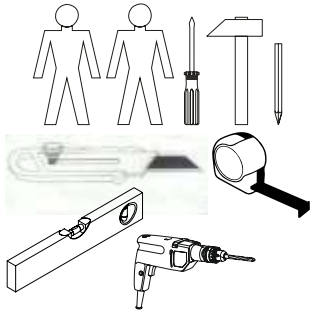

Installation manual

CABINET 2S 134

Code	Dimensions				Package
001	424	1307	16	1	1/2
002	1341	400	16	1	2/2
003	424	363	16	1	1/2
004	424	363	16	1	1/2
005	425	343	16	2	1/2
006	1341	400	16	1	2/2
007	424	380	16	1	2/2
008	424	380	16	1	2/2
009	454	208	16	2	1/2
010	368	120	16	2	1/2
011	350	120	16	2	2/2
012	350	120	16	2	1/2
013	352	386	3	2	2/2
accessories				2	1/2

Accessories:

<p>x2 lb-350</p> 	<p>x2 c57</p> 	<p>x20 r1</p> 	<p>x10 e1</p> <p>Ø7x50mm</p> 
<p>x8 s1</p> 	<p>x42 f1</p> <p>Ø8x30mm</p> 	<p>x4 p9</p> 	<p>x1 z1</p> 
<p>x20 r16</p> 	<p>x24 p25</p> 	<p>x24 s2</p> 	<p>x8 d18</p> 
<p>x2 k87</p> 	<p>x4 k88</p> 		

A

2

B

Accessories:

<p>x12 f1</p> <p>Ø8x30mm</p> 	<p>x12 r16</p> 	<p>x12 r1</p> 	<p>x12 s2</p> 
<p>x3 e1</p> <p>Ø7x50mm</p> 	<p>x3 s1</p> 	<p>x1 s4</p> 	<p>x1 z1</p> 

3

A

3