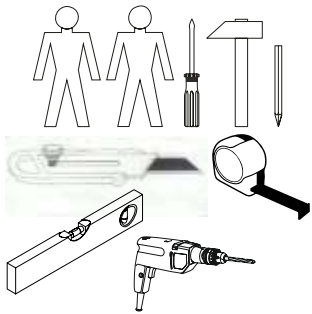

4

4

Installation manual

WRITING DESK_1380_LEG/TOP

TOP

Code	Dimensions				Package
001	1380	600	16	1	1/1
003	149	1136	16	1	1/1
013	150	340	16	1	1/1
002	760	70	510	1	1/1
accessories				1	1/1

1

2

A

2

B

Accessories:

<p>x12 f1</p> <p>Ø8x30mm</p> 	<p>x12 r16</p> 	<p>x12 r1</p> 	<p>x12 s2</p> 
<p>x3 e1</p> <p>Ø7x50mm</p> 	<p>x3 s1</p> 	<p>x1 s4</p> 	<p>x1 z1</p> 

3

A

3