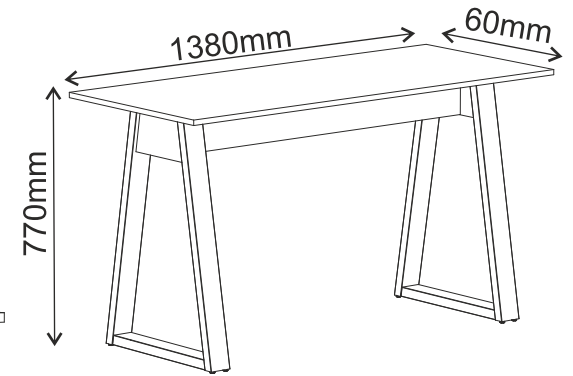

4

4

Installation manual

WRITING DESK_1380_LEG/TOP

TOP

Code	Dimensions				Package
001	1380	600	16	1	1/1
003	149	1136	16	1	1/1
013	150	340	16	1	1/1
002	760	70	510	1	1/1
accessories				1	1/1

1

2