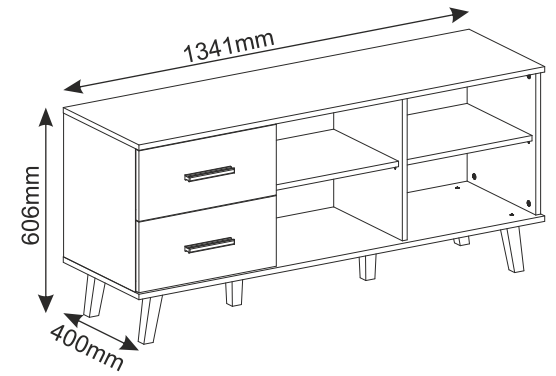

Installation manual

CABINET 2S 134

Code	Dimensions				Package
001	424	1307	16	1	1/2
002	1341	400	16	1	2/2
003	424	363	16	1	1/2
004	424	363	16	1	1/2
005	425	343	16	2	1/2
006	1341	400	16	1	2/2
007	424	380	16	1	2/2
008	424	380	16	1	2/2
009	454	208	16	2	1/2
010	368	120	16	2	1/2
011	350	120	16	2	2/2
012	350	120	16	2	1/2
013	352	386	3	2	2/2
accessories				2	1/2

4

4

Installation manual

WRITING DESK_1380_LEG/TOP

TOP

Code	Dimensions				Package
001	1380	600	16	1	1/1
003	149	1136	16	1	1/1
013	150	340	16	1	1/1
002	760	70	510	1	1/1
accessories				1	1/1

1

2