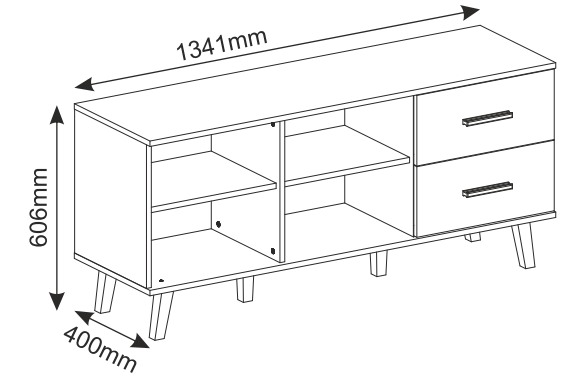

Installation manual

CABINET 2S 134

Code	Dimensions				Package
001	424	1307	16	1	1/2
002	1341	400	16	1	2/2
003	424	363	16	1	1/2
004	424	363	16	1	1/2
005	425	343	16	2	1/2
006	1341	400	16	1	2/2
007	424	380	16	1	2/2
008	424	380	16	1	2/2
009	454	208	16	2	1/2
010	368	120	16	2	1/2
011	350	120	16	2	2/2
012	350	120	16	2	1/2
013	352	386	3	2	2/2
accessories				2	1/2