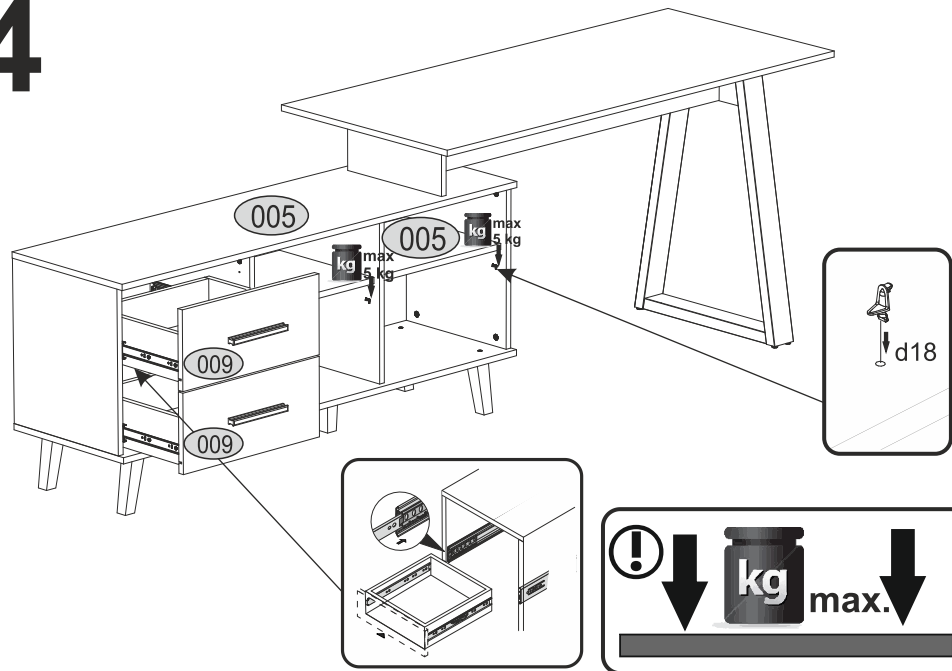

4

4

Installation manual

WRITING DESK_1380_LEG/TOP

TOP

Code	Dimensions				Package
001	1380	600	16	1	1/1
003	149	1136	16	1	1/1
013	150	340	16	1	1/1
002	760	70	510	1	1/1
accessories				1	1/1

1

2

A

2

B

Accessories:

<p>x12 f1</p> <p>Ø8x30mm</p> 	<p>x12 r16</p> 	<p>x12 r1</p> 	<p>x12 s2</p> 
<p>x3 e1</p> <p>Ø7x50mm</p> 	<p>x3 s1</p> 	<p>x1 s4</p> 	<p>x1 z1</p> 

3

A

3