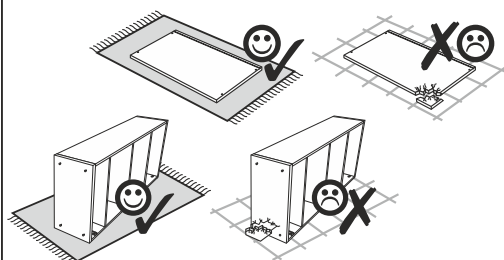

Installation manual

CABINET 2S 134

Code	Dimensions				Package
001	424	1307	16	1	1/2
002	1341	400	16	1	2/2
003	424	363	16	1	1/2
004	424	363	16	1	1/2
005	425	343	16	2	1/2
006	1341	400	16	1	2/2
007	424	380	16	1	2/2
008	424	380	16	1	2/2
009	454	208	16	2	1/2
010	368	120	16	2	1/2
011	350	120	16	2	2/2
012	350	120	16	2	1/2
013	352	386	3	2	2/2
accessories				2	1/2