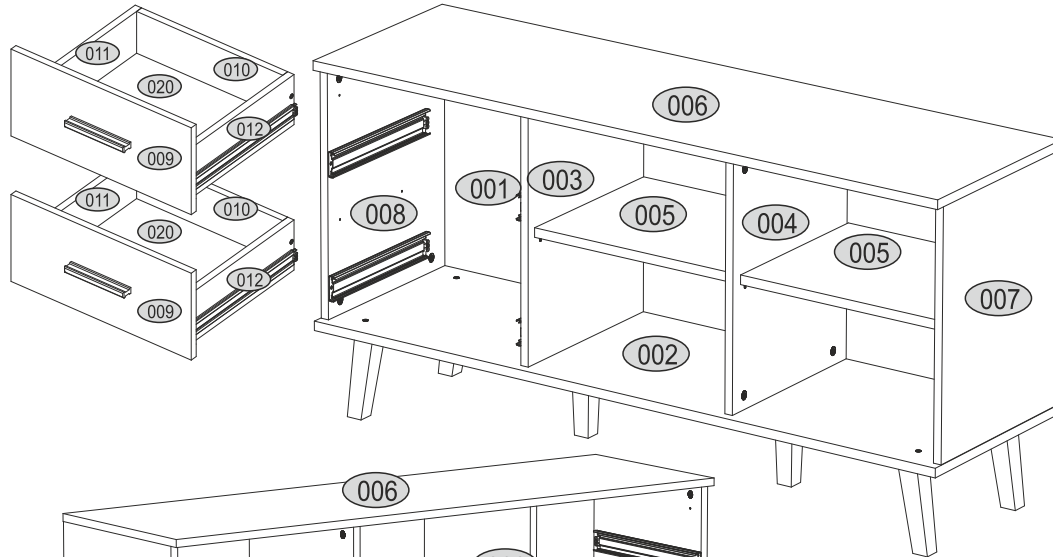

Installation manual

CABINET 2S 134

Code	Dimensions				Package
001	424	1307	16	1	1/2
002	1341	400	16	1	2/2
003	424	363	16	1	1/2
004	424	363	16	1	1/2
005	425	343	16	2	1/2
006	1341	400	16	1	2/2
007	424	380	16	1	2/2
008	424	380	16	1	2/2
009	454	208	16	2	1/2
010	368	120	16	2	1/2
011	350	120	16	2	2/2
012	350	120	16	2	1/2
013	352	386	3	2	2/2
accessories				2	1/2