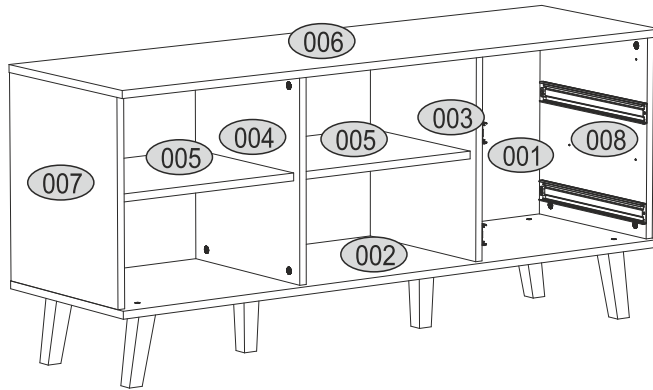

Installation manual

CABINET 2S 134

Code	Dimensions				Package
001	424	1307	16	1	1/2
002	1341	400	16	1	2/2
003	424	363	16	1	1/2
004	424	363	16	1	1/2
005	425	343	16	2	1/2
006	1341	400	16	1	2/2
007	424	380	16	1	2/2
008	424	380	16	1	2/2
009	454	208	16	2	1/2
010	368	120	16	2	1/2
011	350	120	16	2	2/2
012	350	120	16	2	1/2
013	352	386	3	2	2/2
accessories				2	1/2