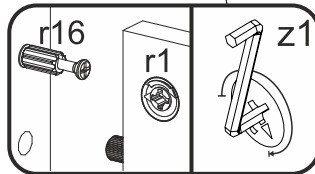

A

B

1A

1B

2

2

3A

3B

4

4

Installation manual

WRITING DESK_1380_LEG/TOP

TOP

Code	Dimensions				Package
001	1380	600	16	1	1/1
003	149	1136	16	1	1/1
013	150	340	16	1	1/1
002	760	70	510	1	1/1
accessories				1	1/1

1

2

A

2

B

Accessories:

<p>x12 f1</p> <p>Ø8x30mm</p> 	<p>x12 r16</p> 	<p>x12 r1</p> 	<p>x12 s2</p> 
<p>x3 e1</p> <p>Ø7x50mm</p> 	<p>x3 s1</p> 	<p>x1 s4</p> 	<p>x1 z1</p> 

3

A

3