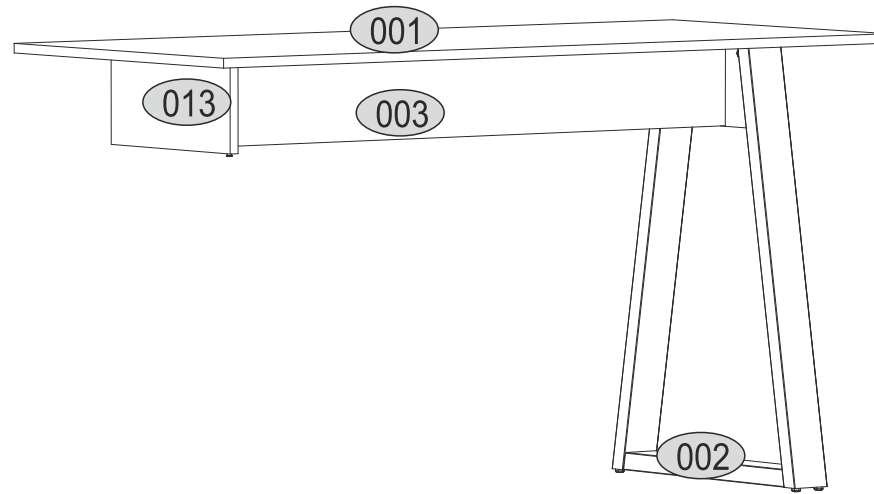

4

4

Installation manual

WRITING DESK_1380_LEG/TOP

TOP

Code	Dimensions				Package
001	1380	600	16	1	1/1
003	149	1136	16	1	1/1
013	150	340	16	1	1/1
002	760	70	510	1	1/1
accessories				1	1/1

1

2

A

2

B

Accessories:

<p>x12 f1</p> <p>Ø8x30mm</p> 	<p>x12 r16</p> 	<p>x12 r1</p> 	<p>x12 s2</p> 
<p>x3 e1</p> <p>Ø7x50mm</p> 	<p>x3 s1</p> 	<p>x1 s4</p> 	<p>x1 z1</p> 

3

A

3