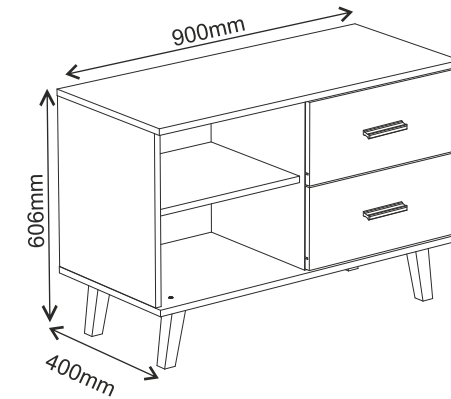

Installation manual

CABINET 2S 90

Code	Dimensions			Package
002	900	400	16	1/1
004	424	380	16	1/1
005	424	380	16	1/1
006	424	363	16	1/1
007	425	343	16	1/1
008	454	208	16	2/1/1
009	368	120	16	2/1/1
010	350	120	16	2/1/1
011	350	120	16	2/1/1
012	900	400	16	1/1/1
018	424	866	16	1/1/1
020	352	386	3	2/1/1
accessories				2/1/1