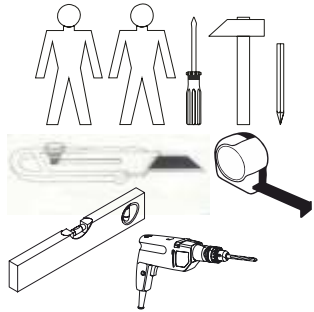

Installation manual

CABINET 2S 90

Code	Dimensions			Package
002	900	400	16	1/1
004	424	380	16	1/1
005	424	380	16	1/1
006	424	363	16	1/1
007	425	343	16	1/1
008	454	208	16	2/1/1
009	368	120	16	2/1/1
010	350	120	16	2/1/1
011	350	120	16	2/1/1
012	900	400	16	1/1/1
018	424	866	16	1/1/1
020	352	386	3	2/1/1
accessories				2/1/1

Accessories:

<p>x2 lb-350</p> 	<p>x2 c57</p> 	<p>x16 r1</p> 	<p>x8 e1</p> <p><i>Ø7x50mm</i></p> 
<p>x8 s1</p> 	<p>x36 f1</p> <p><i>Ø8x30mm</i></p> 	<p>x4 p9</p> 	<p>x1 z1</p> 
<p>x16 r16</p> 	<p>x24 p25</p> 	<p>x16 s2</p> 	<p>x4 d18</p> 
<p>x4 k88</p> 			