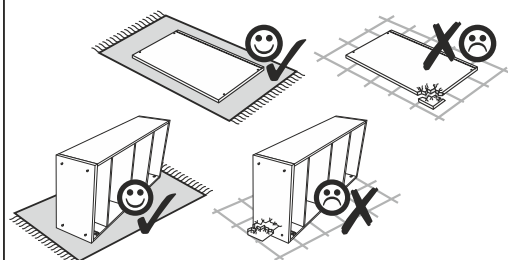

Installation manual

CABINET 2S 90

Code	Dimensions			Package
002	900	400	16	1/1
004	424	380	16	1/1
005	424	380	16	1/1
006	424	363	16	1/1
007	425	343	16	1/1
008	454	208	16	2/1/1
009	368	120	16	2/1/1
010	350	120	16	2/1/1
011	350	120	16	2/1/1
012	900	400	16	1/1/1
018	424	866	16	1/1/1
020	352	386	3	2/1/1
accessories				2/1/1