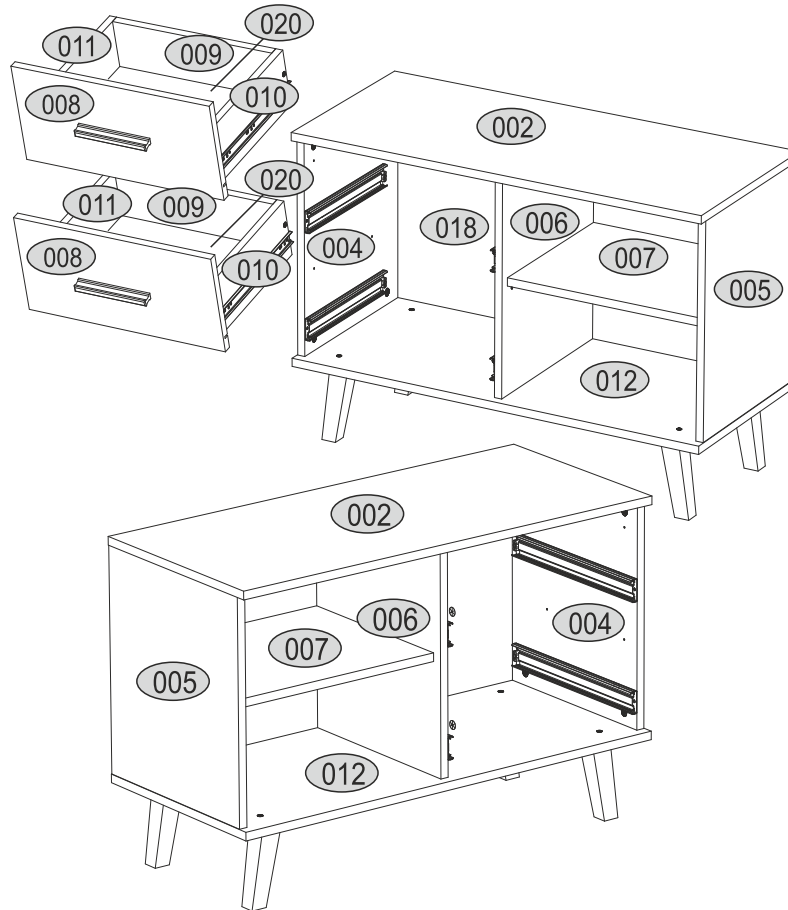

Installation manual

CABINET 2S 90

Code	Dimensions			Package
002	900	400	16	1/1
004	424	380	16	1/1
005	424	380	16	1/1
006	424	363	16	1/1
007	425	343	16	1/1
008	454	208	16	2/1/1
009	368	120	16	2/1/1
010	350	120	16	2/1/1
011	350	120	16	2/1/1
012	900	400	16	1/1/1
018	424	866	16	1/1/1
020	352	386	3	2/1/1
accessories				2/1/1

Accessories:

<p>x2 lb-350</p> 	<p>x2 c57</p> 	<p>x16 r1</p> 	<p>x8 e1</p> <p><i>Ø7x50mm</i></p> 
<p>x8 s1</p> 	<p>x36 f1</p> <p><i>Ø8x30mm</i></p> 	<p>x4 p9</p> 	<p>x1 z1</p> 
<p>x16 r16</p> 	<p>x24 p25</p> 	<p>x16 s2</p> 	<p>x4 d18</p> 
<p>x4 k88</p> 			

L

R

1L

2

3

4

5

6

1A

1B

2

2

3 A

3 B

4

4