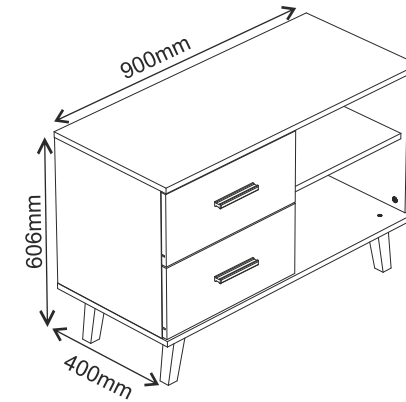

Installation manual

CABINET 2S 90

Code	Dimensions			Package
002	900	400	16	1/1
004	424	380	16	1/1
005	424	380	16	1/1
006	424	363	16	1/1
007	425	343	16	1/1
008	454	208	16	2/1/1
009	368	120	16	2/1/1
010	350	120	16	2/1/1
011	350	120	16	2/1/1
012	900	400	16	1/1/1
018	424	866	16	1/1/1
020	352	386	3	2/1/1
accessories				2/1/1

Accessories:

<p>x2 lb-350</p> 	<p>x2 c57</p> 	<p>x16 r1</p> 	<p>x8 e1</p> <p><i>Ø7x50mm</i></p> 
<p>x8 s1</p> 	<p>x36 f1</p> <p><i>Ø8x30mm</i></p> 	<p>x4 p9</p> 	<p>x1 z1</p> 
<p>x16 r16</p> 	<p>x24 p25</p> 	<p>x16 s2</p> 	<p>x4 d18</p> 
<p>x4 k88</p> 			