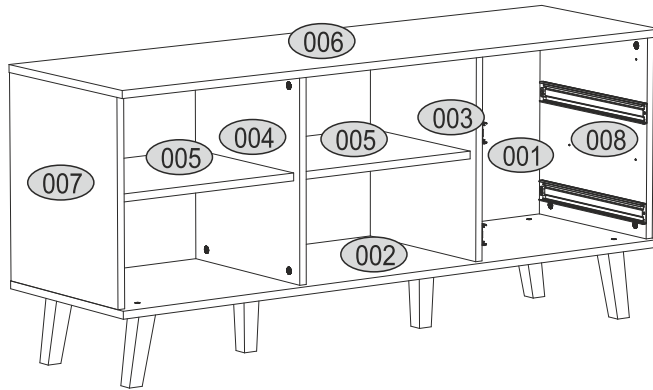

Installation manual

CABINET 2S 134

Code	Dimensions				Package
	mm	mm	mm	mm	
001	424	1307	16	1	1/2
002	1341	400	16	1	2/2
003	424	363	16	1	1/2
004	424	363	16	1	1/2
005	425	343	16	2	1/2
006	1341	400	16	1	2/2
007	424	380	16	1	2/2
008	424	380	16	1	2/2
009	454	208	16	2	1/2
010	368	120	16	2	1/2
011	350	120	16	2	2/2
012	350	120	16	2	1/2
013	352	386	3	2	2/2
accessories				2	1/2