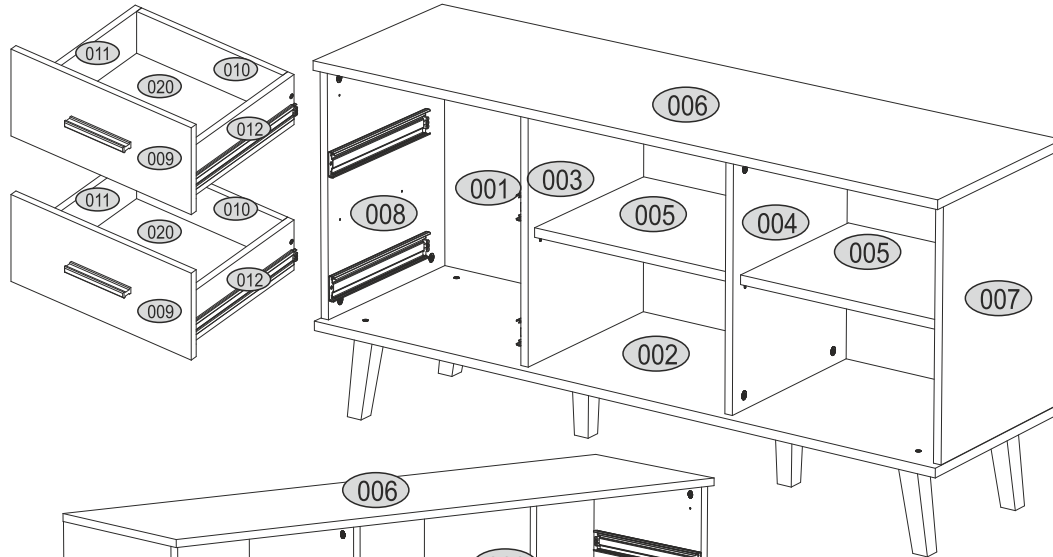

Installation manual

CABINET 2S 134

Code	Dimensions				Package
	mm	mm	mm	mm	
001	424	1307	16	1	1/2
002	1341	400	16	1	2/2
003	424	363	16	1	1/2
004	424	363	16	1	1/2
005	425	343	16	2	1/2
006	1341	400	16	1	2/2
007	424	380	16	1	2/2
008	424	380	16	1	2/2
009	454	208	16	2	1/2
010	368	120	16	2	1/2
011	350	120	16	2	2/2
012	350	120	16	2	1/2
013	352	386	3	2	2/2
accessories				2	1/2