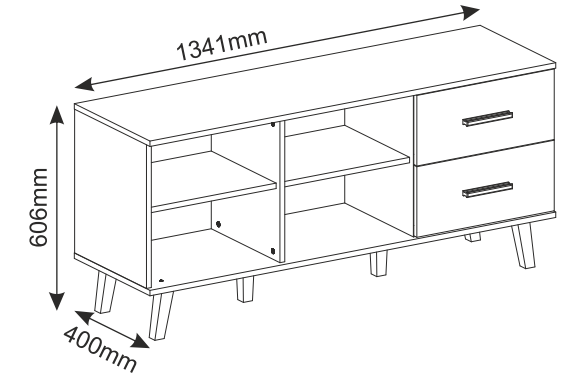

Installation manual

CABINET 2S 134

Code	Dimensions				Package
	mm	mm	mm	mm	
001	424	1307	16	1	1/2
002	1341	400	16	1	2/2
003	424	363	16	1	1/2
004	424	363	16	1	1/2
005	425	343	16	2	1/2
006	1341	400	16	1	2/2
007	424	380	16	1	2/2
008	424	380	16	1	2/2
009	454	208	16	2	1/2
010	368	120	16	2	1/2
011	350	120	16	2	2/2
012	350	120	16	2	1/2
013	352	386	3	2	2/2
accessories				2	1/2