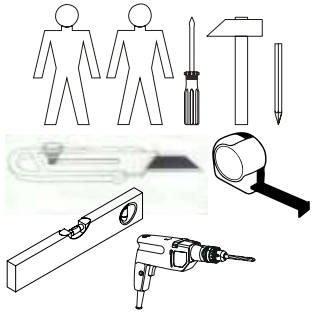

Installation manual

CABINET 2S 134

Code	Dimensions				Package
	mm	mm	mm	mm	
001	424	1307	16	1	1/2
002	1341	400	16	1	2/2
003	424	363	16	1	1/2
004	424	363	16	1	1/2
005	425	343	16	2	1/2
006	1341	400	16	1	2/2
007	424	380	16	1	2/2
008	424	380	16	1	2/2
009	454	208	16	2	1/2
010	368	120	16	2	1/2
011	350	120	16	2	2/2
012	350	120	16	2	1/2
013	352	386	3	2	2/2
accessories				2	1/2

Accessories:

<p>x2 lb-350</p> 	<p>x2 c57</p> 	<p>x20 r1</p> 	<p>x10 e1</p> <p>Ø7x50mm</p> 
<p>x8 s1</p> 	<p>x42 f1</p> <p>Ø8x30mm</p> 	<p>x4 p9</p> 	<p>x1 z1</p> 
<p>x20 r16</p> 	<p>x24 p25</p> 	<p>x24 s2</p> 	<p>x8 d18</p> 
<p>x2 k87</p> 	<p>x4 k88</p> 		