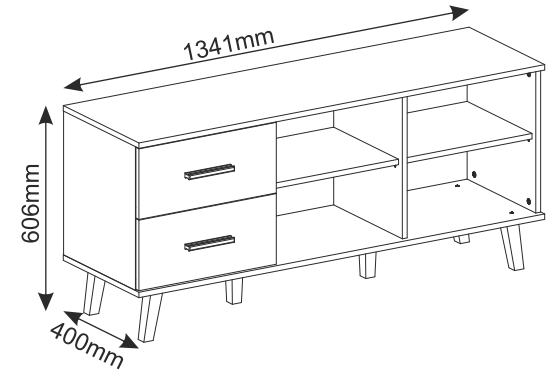

Installation manual

CABINET 2S 134

Code	Dimensions				Package
	mm	mm	mm	mm	
001	424	1307	16	1	1/2
002	1341	400	16	1	2/2
003	424	363	16	1	1/2
004	424	363	16	1	1/2
005	425	343	16	2	1/2
006	1341	400	16	1	2/2
007	424	380	16	1	2/2
008	424	380	16	1	2/2
009	454	208	16	2	1/2
010	368	120	16	2	1/2
011	350	120	16	2	2/2
012	350	120	16	2	1/2
013	352	386	3	2	2/2
accessories				2	1/2