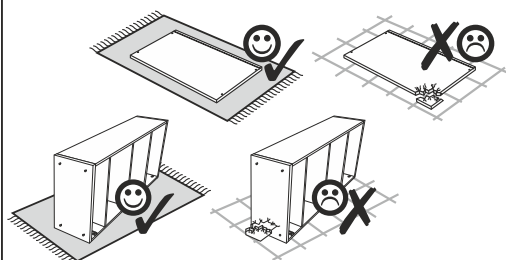

Installation manual

CABINET 2S 134

Code	Dimensions				Package
	mm	mm	mm	mm	
001	424	1307	16	1	1/2
002	1341	400	16	1	2/2
003	424	363	16	1	1/2
004	424	363	16	1	1/2
005	425	343	16	2	1/2
006	1341	400	16	1	2/2
007	424	380	16	1	2/2
008	424	380	16	1	2/2
009	454	208	16	2	1/2
010	368	120	16	2	1/2
011	350	120	16	2	2/2
012	350	120	16	2	1/2
013	352	386	3	2	2/2
accessories				2	1/2