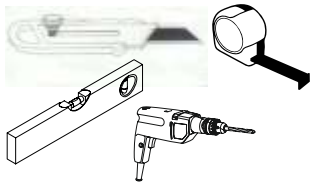

Installation manual

TV STAND 2D

Code	Dimensions				Package
001	1380	400	16	1	1/1
002	544	320	16	1	1/1
003	298	414	16	2	1/1
005	304	380	16	1	1/1
006	304	380	16	1	1/1
009	1380	400	16	1	1/1
010	322	1364	3	1	1/1
011	304	340	16	1	1/1
012	304	340	16	1	1/1
accessories				2	1/1

Accessories:

<p>x4 a144</p> 	<p>x4 b119</p> 	<p>x2 c57</p> 	<p>x4 d18</p> 
<p>x13 e1</p> <p><i>Ø7x50mm</i></p> 	<p>x13 s1</p> 	<p>x20 f1</p> <p><i>Ø8x30mm</i></p> 	<p>x1 f3</p> 
<p>x4 l2</p> 	<p>x1 n14</p> 	<p>x1 p17</p> 	<p>x14 p25</p> 
<p>x4 p9</p> 	<p>x8 r1</p> 	<p>x8 s2</p> 	<p>x8 r16</p> 
<p>x1 z1</p> 	<p>x4 k88</p> 	<p>x1 k87</p> 	