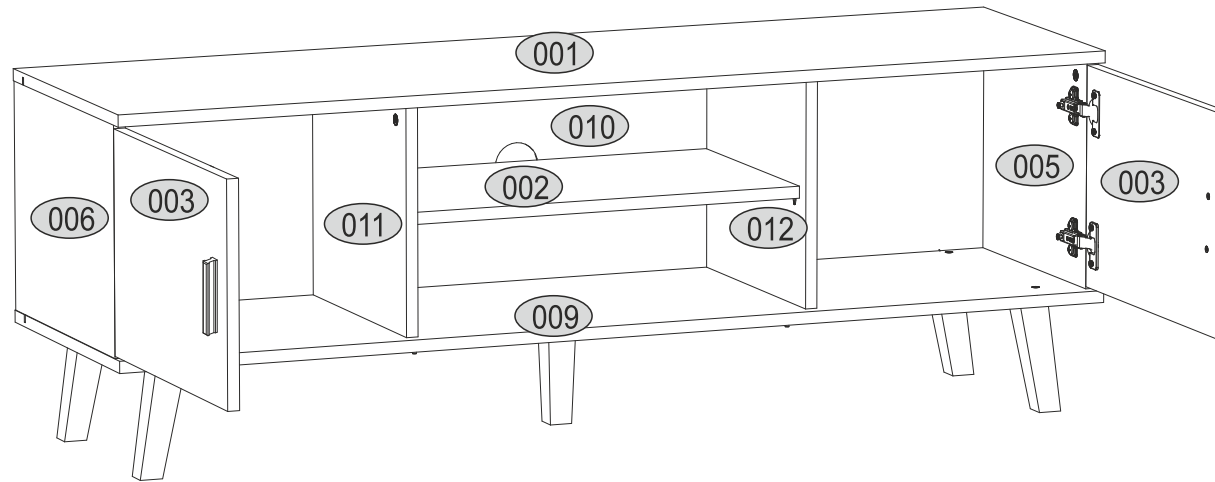

Installation manual

TV STAND 2D

Code	Dimensions				Package
001	1380	400	16	1	1/1
002	544	320	16	1	1/1
003	298	414	16	2	1/1
005	304	380	16	1	1/1
006	304	380	16	1	1/1
009	1380	400	16	1	1/1
010	322	1364	3	1	1/1
011	304	340	16	1	1/1
012	304	340	16	1	1/1
accessories				2	1/1