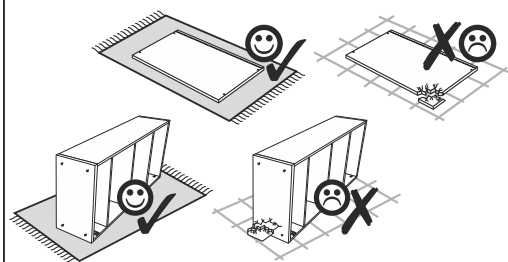

Installation manual

TV STAND 2D

Code	Dimensions				Package
001	1380	400	16	1	1/1
002	544	320	16	1	1/1
003	298	414	16	2	1/1
005	304	380	16	1	1/1
006	304	380	16	1	1/1
009	1380	400	16	1	1/1
010	322	1364	3	1	1/1
011	304	340	16	1	1/1
012	304	340	16	1	1/1
accessories				2	1/1

Accessories:

<p>x4 a144</p> 	<p>x4 b119</p> 	<p>x2 c57</p> 	<p>x4 d18</p> 
<p>x13 e1</p> <p><i>Ø7x50mm</i></p> 	<p>x13 s1</p> 	<p>x20 f1</p> <p><i>Ø8x30mm</i></p> 	<p>x1 f3</p> 
<p>x4 l2</p> 	<p>x1 n14</p> 	<p>x1 p17</p> 	<p>x14 p25</p> 
<p>x4 p9</p> 	<p>x8 r1</p> 	<p>x8 s2</p> 	<p>x8 r16</p> 
<p>x1 z1</p> 	<p>x4 k88</p> 	<p>x1 k87</p> 	