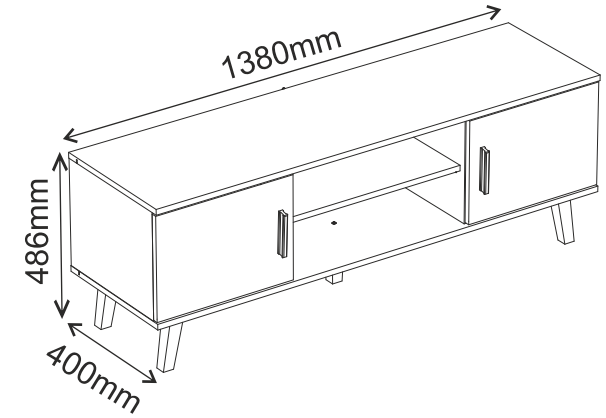

Installation manual

TV STAND 2D

Code	Dimensions				Package
001	1380	400	16	1	1/1
002	544	320	16	1	1/1
003	298	414	16	2	1/1
005	304	380	16	1	1/1
006	304	380	16	1	1/1
009	1380	400	16	1	1/1
010	322	1364	3	1	1/1
011	304	340	16	1	1/1
012	304	340	16	1	1/1
accessories				2	1/1

Accessories:

<p>x4 a144</p> 	<p>x4 b119</p> 	<p>x2 c57</p> 	<p>x4 d18</p> 
<p>x13 e1</p> <p><i>Ø7x50mm</i></p> 	<p>x13 s1</p> 	<p>x20 f1</p> <p><i>Ø8x30mm</i></p> 	<p>x1 f3</p> 
<p>x4 l2</p> 	<p>x1 n14</p> 	<p>x1 p17</p> 	<p>x14 p25</p> 
<p>x4 p9</p> 	<p>x8 r1</p> 	<p>x8 s2</p> 	<p>x8 r16</p> 
<p>x1 z1</p> 	<p>x4 k88</p> 	<p>x1 k87</p> 	