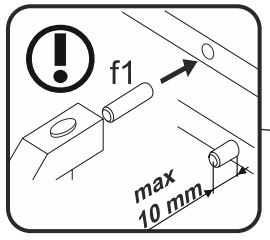

Installation manual

PAVI Writing desk 120

Code	Dimensions				Package
001	1200	542	16/32	1	1/1
003	1166	350	16	1	1/1
004	748	530	16	1	1/1
005	748	530	16	1	1/1
accessories				1	1/1

Accessories:

8x
f1

Ø8x30

4x
k1

8x
s2

1x
z1

8x
r1

15x12

8x
r16

Ø5x24

1

		
x8	x8	x8

2

3

	
x8	x4