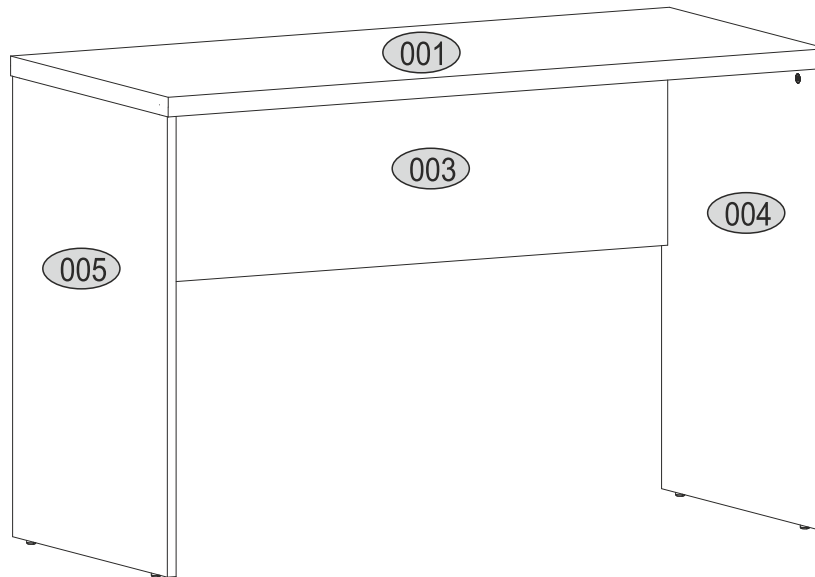

Installation manual

PAVI Writing desk 120

Code	Dimensions				Package
001	1200	542	16/32	1	1/1
003	1166	350	16	1	1/1
004	748	530	16	1	1/1
005	748	530	16	1	1/1
accessories				1	1/1

Accessories:

8x
f1

Ø8x30

4x
k1

8x
s2

1x
z1

8x
r1

15x12

8x
r16

Ø5x24

1

		
x8	x8	x8

2

3

	
x8	x4