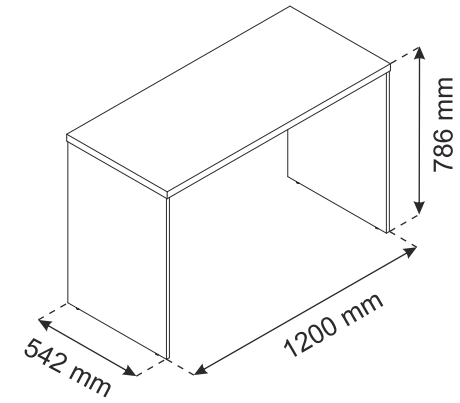

Installation manual

PAVI Writing desk 120

Code	Dimensions				Package
001	1200	542	16/32	1	1/1
003	1166	350	16	1	1/1
004	748	530	16	1	1/1
005	748	530	16	1	1/1
accessories				1	1/1

Accessories:

8x
f1

Ø8x30

4x
k1

8x
s2

1x
z1

8x
r1

15x12

8x
r16

Ø5x24

1

		
x8	x8	x8

2

3

	
x8	x4