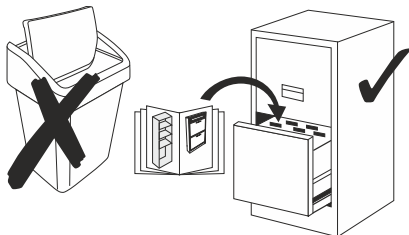

Installation manual

PAVI Writing desk 120

Code	Dimensions				Package
001	1200	542	16/32	1	1/1
003	1166	350	16	1	1/1
004	748	530	16	1	1/1
005	748	530	16	1	1/1
accessories				1	1/1

Accessories:

8x
f1

Ø8x30

4x
k1