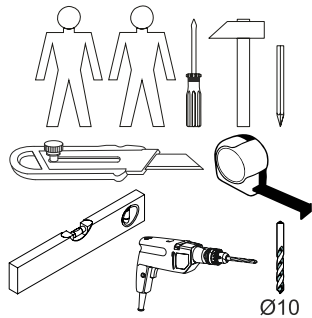

Installation manual

PAVI Writing desk 120

Code	Dimensions				Package
001	1200	542	16/32	1	1/1
003	1166	350	16	1	1/1
004	748	530	16	1	1/1
005	748	530	16	1	1/1
accessories				1	1/1

Accessories:

8x
f1

Ø8x30

4x
k1

8x
s2

1x
z1

8x
r1

15x12

8x
r16

Ø5x24

1

		
x8	x8	x8

2

3

	
x8	x4