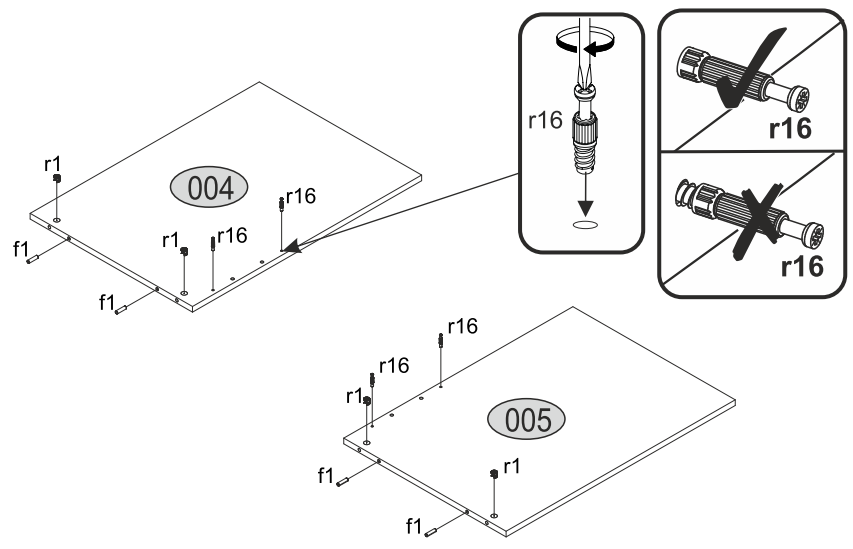

Installation manual

PAVI Writing desk 120

Code	Dimensions				Package
001	1200	542	16/32	1	1/1
003	1166	350	16	1	1/1
004	748	530	16	1	1/1
005	748	530	16	1	1/1
accessories				1	1/1

Accessories:

8x
f1

Ø8x30

4x
k1

8x
s2

1x
z1

8x
r1

15x12

8x
r16

Ø5x24

1

		
x8	x8	x8

2

3

	
x8	x4