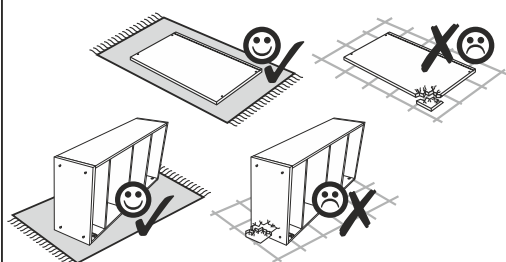

Installation manual

PAVI Writing desk 120

Code	Dimensions				Package
001	1200	542	16/32	1	1/1
003	1166	350	16	1	1/1
004	748	530	16	1	1/1
005	748	530	16	1	1/1
accessories				1	1/1

Accessories:

8x
f1

Ø8x30

4x
k1

8x
s2

1x
z1

8x
r1

15x12

8x
r16

Ø5x24

1

		
x8	x8	x8