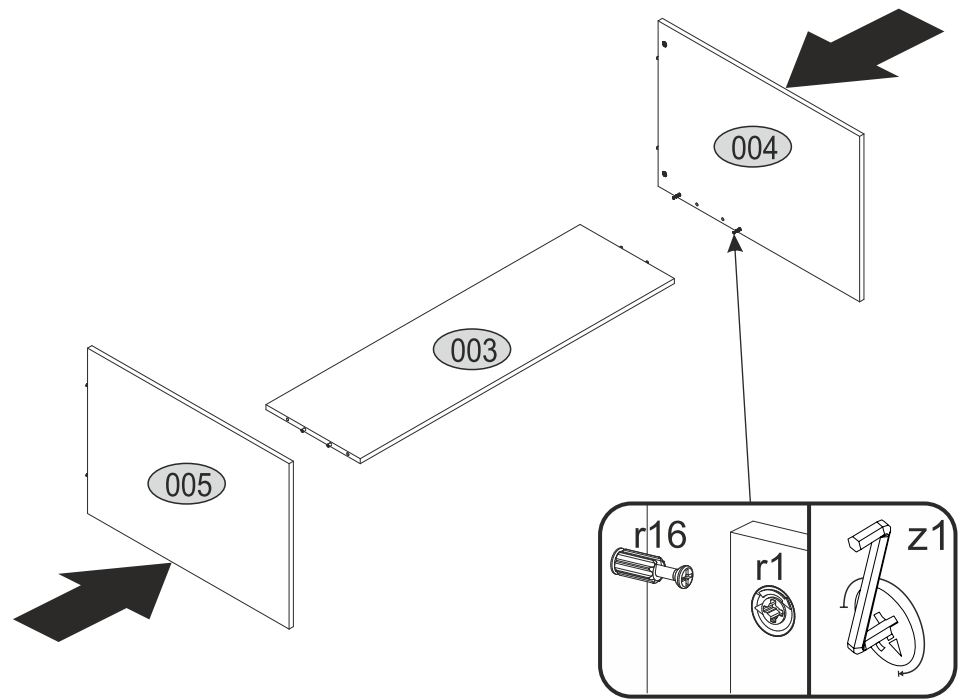

Installation manual

PAVI Writing desk 120

Code	Dimensions				Package
001	1200	542	16/32	1	1/1
003	1166	350	16	1	1/1
004	748	530	16	1	1/1
005	748	530	16	1	1/1
accessories				1	1/1

Accessories:

8x
f1

Ø8x30

4x
k1

8x
s2

1x
z1

8x
r1

15x12

8x
r16

Ø5x24

1

		
x8	x8	x8

2

3

	
x8	x4