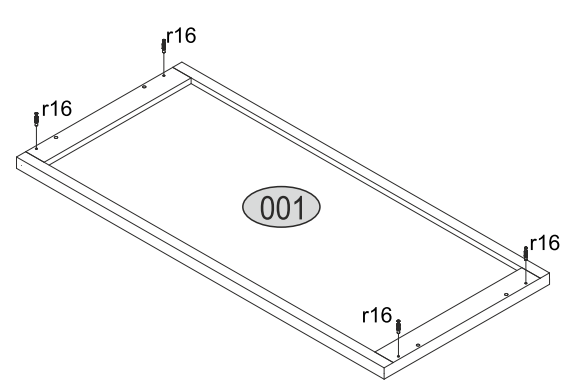

Installation manual

PAVI Writing desk 120

Code	Dimensions				Package
001	1200	542	16/32	1	1/1
003	1166	350	16	1	1/1
004	748	530	16	1	1/1
005	748	530	16	1	1/1
accessories				1	1/1

Accessories:

8x
f1

Ø8x30

4x
k1

8x
s2

1x
z1

8x
r1

15x12

8x
r16

Ø5x24

1

		
x8	x8	x8

2

3

	
x8	x4