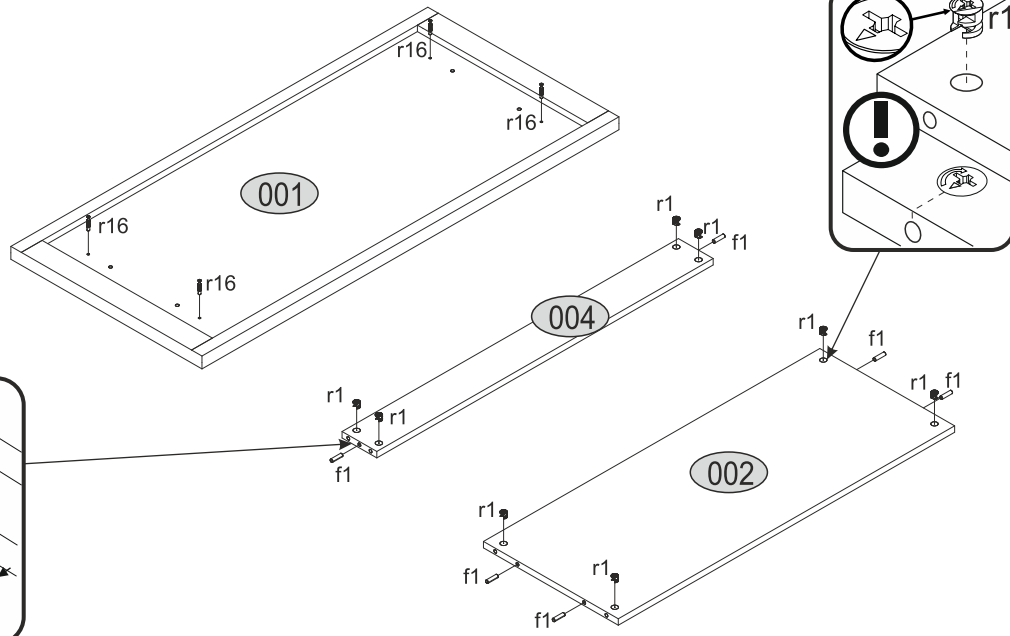

Installation manual

PAVI Coffee table 120

Code	Dimensions			Package	
	Length	Width	Height		
001	1200	550	16/32/32	1	1/1
002	968	388	16	1	1/1
004	968	100	16	1	1/1
007	464	398	16	2	1/1
accessories				1	1/1

Accessories:

<p>10x f1 Ø8x30</p> 	<p>4x k1</p> 	<p>12x r1 15x12</p> 	<p>12x r16 Ø5x24</p> 
<p>12x s2</p> 	<p>1x z1</p> 		

1

		
x12	x12	x10

2

x4

3

x12