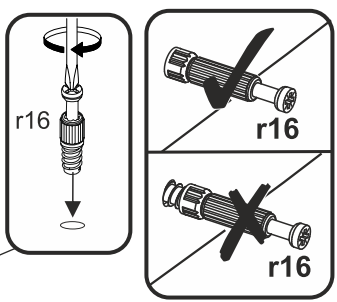

Installation manual

PAVI Coffee table 120

Code	Dimensions			Package	
	Length	Width	Height		
001	1200	550	16/32/32	1	1/1
002	968	388	16	1	1/1
004	968	100	16	1	1/1
007	464	398	16	2	1/1
accessories				1	1/1

Accessories:

<p>10x f1 Ø8x30</p> 	<p>4x k1</p> 	<p>12x r1 15x12</p> 	<p>12x r16 Ø5x24</p> 
<p>12x s2</p> 	<p>1x z1</p> 		

1

		
x12	x12	x10

2

x4

3

x12