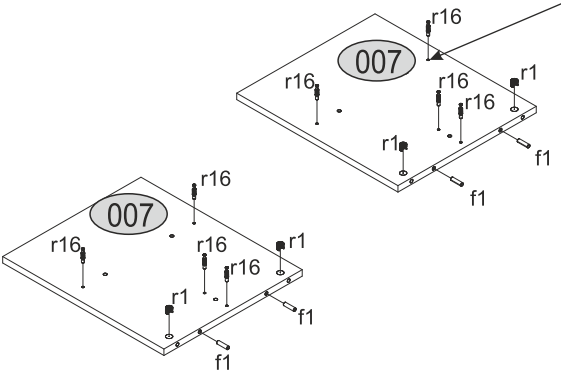

Installation manual

PAVI Coffee table 120

Code	Dimensions			Package	
	Length	Width	Height		
001	1200	550	16/32/32	1	1/1
002	968	388	16	1	1/1
004	968	100	16	1	1/1
007	464	398	16	2	1/1
accessories				1	1/1

Accessories:

<p>10x f1 Ø8x30</p> 	<p>4x k1</p> 	<p>12x r1 15x12</p> 	<p>12x r16 Ø5x24</p> 
<p>12x s2</p> 	<p>1x z1</p> 		

1

		
x12	x12	x10

2

x4

3

x12