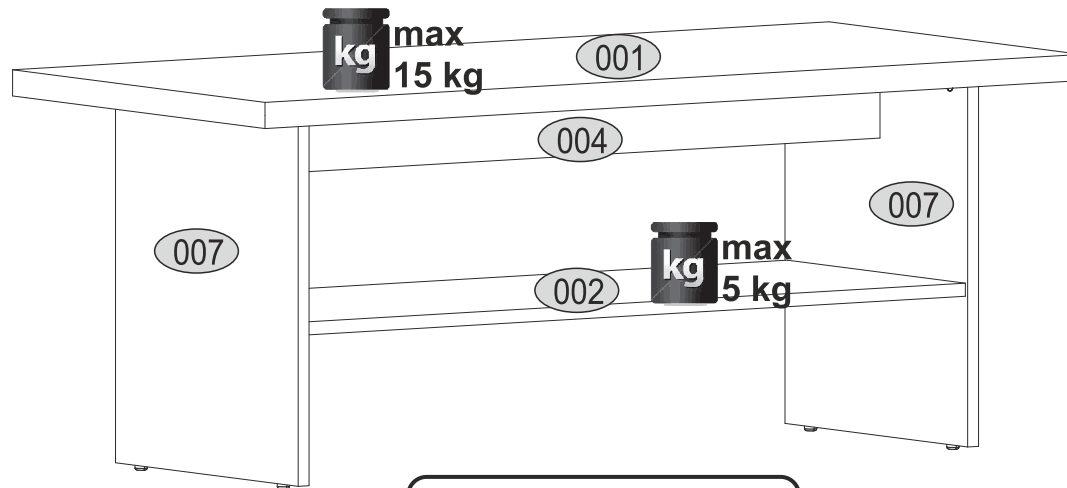

Installation manual

PAVI Coffee table 120

Code	Dimensions			Package	
	Length	Width	Height		
001	1200	550	16/32/32	1	1/1
002	968	388	16	1	1/1
004	968	100	16	1	1/1
007	464	398	16	2	1/1
accessories				1	1/1

Accessories:

<p>10x f1 Ø8x30</p> 	<p>4x k1</p> 	<p>12x r1 15x12</p> 	<p>12x r16 Ø5x24</p> 
<p>12x s2</p> 	<p>1x z1</p> 		

1

		
x12	x12	x10

2

x4

3

x12