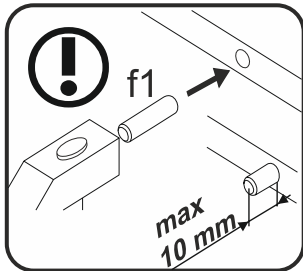

Installation manual

PAVI Coffee table 120

Code	Dimensions			Package	
	Length	Width	Height		
001	1200	550	16/32/32	1	1/1
002	968	388	16	1	1/1
004	968	100	16	1	1/1
007	464	398	16	2	1/1
accessories				1	1/1

Accessories:

<p>10x f1 Ø8x30</p> 	<p>4x k1</p> 	<p>12x r1 15x12</p> 	<p>12x r16 Ø5x24</p> 
<p>12x s2</p> 	<p>1x z1</p> 		

1

		
x12	x12	x10

2

x4

3

x12