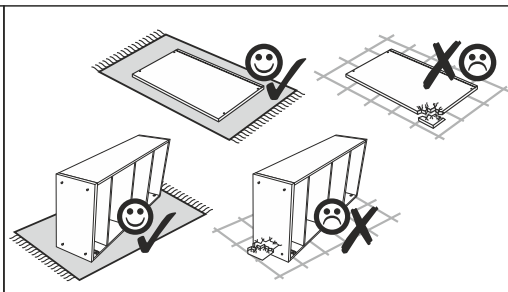

Installation manual

PAVI Coffee table 120

Code	Dimensions			Package	
	Length	Width	Height		
001	1200	550	16/32/32	1	1/1
002	968	388	16	1	1/1
004	968	100	16	1	1/1
007	464	398	16	2	1/1
accessories				1	1/1

Accessories:

<p>10x f1 Ø8x30</p> 	<p>4x k1</p> 	<p>12x r1 15x12</p> 	<p>12x r16 Ø5x24</p> 
<p>12x s2</p> 	<p>1x z1</p> 		

1

		
x12	x12	x10

2

x4

3

x12