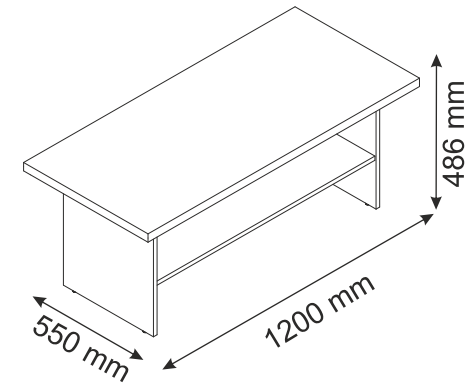

Installation manual

PAVI Coffee table 120

Code	Dimensions			Package	
	Length	Width	Height		
001	1200	550	16/32/32	1	1/1
002	968	388	16	1	1/1
004	968	100	16	1	1/1
007	464	398	16	2	1/1
accessories				1	1/1

Accessories:

<p>10x f1 Ø8x30</p> 	<p>4x k1</p> 	<p>12x r1 15x12</p> 	<p>12x r16 Ø5x24</p> 
<p>12x s2</p> 	<p>1x z1</p> 		

1

		
x12	x12	x10

2

x4

3

x12