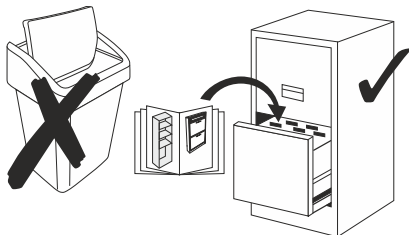

Installation manual

PAVI Coffee table 120

Code	Dimensions			Package	
	Length	Width	Height		
001	1200	550	16/32/32	1	1/1
002	968	388	16	1	1/1
004	968	100	16	1	1/1
007	464	398	16	2	1/1
accessories				1	1/1

Accessories:

<p>10x f1 Ø8x30</p> 	<p>4x k1</p> 	<p>12x r1 15x12</p> 	<p>12x r16 Ø5x24</p> 
<p>12x s2</p> 	<p>1x z1</p> 		

1

		
x12	x12	x10

2

x4

3

x12