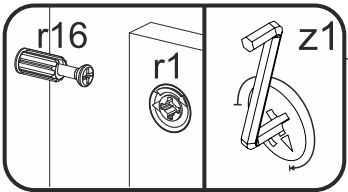

Installation manual

PAVI Coffee table 120

Code	Dimensions			Package	
	Length	Width	Height		
001	1200	550	16/32/32	1	1/1
002	968	388	16	1	1/1
004	968	100	16	1	1/1
007	464	398	16	2	1/1
accessories				1	1/1

Accessories:

<p>10x f1 Ø8x30</p> 	<p>4x k1</p> 	<p>12x r1 15x12</p> 	<p>12x r16 Ø5x24</p> 
<p>12x s2</p> 	<p>1x z1</p> 		

1

		
x12	x12	x10

2

x4

3

x12