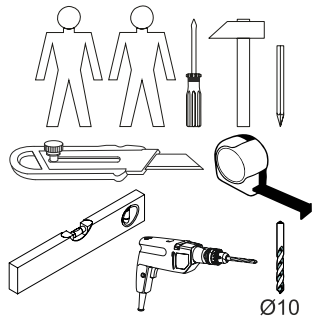

Installation manual

PAVI Coffee table 120

Code	Dimensions			Package	
	Length	Width	Height		
001	1200	550	16/32/32	1	1/1
002	968	388	16	1	1/1
004	968	100	16	1	1/1
007	464	398	16	2	1/1
accessories				1	1/1

Accessories:

<p>10x f1 Ø8x30</p> 	<p>4x k1</p> 	<p>12x r1 15x12</p> 	<p>12x r16 Ø5x24</p> 
<p>12x s2</p> 	<p>1x z1</p> 		

1

		
x12	x12	x10

2

x4

3

x12