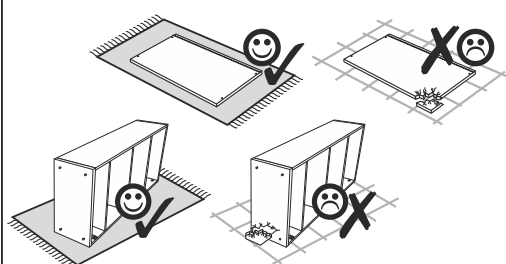

Installation manual

PAVI Wadrobe 4D1S

Code	Dimensions			Package	
001	1934	546	16	1	2/3
002	1934	546	16	1	2/3
003	809	537	16	2	1/3
004	809	537	16	1	1/3
005	1078	400	16	1	3/3
006	1078	400	16	1	3/3
007	809	515	16	1	1/3
008	570	400	16	1	3/3
009	570	400	16	1	3/3
010	803	160	16	1	1/3
011	752	120	16	1	1/3
012	500	120	16	1	1/3
013	500	120	16	1	1/3
014	809	60	16	2	1/3
016	484	60	16	1	1/3
017	843	551	16/32	1	1/3
020	1882	826	2,5	2	2/3
021	502	770	2,5	1	1/3
022	804	30	15		1/3
accessories				1	1/3

Accessories:

 <p>10x a143</p>	 <p>10x b119</p>	 <p>5x c412.030</p>	 <p>4x d1</p>
 <p>2x e1 Ø7x50</p>	 <p>38x f1 Ø8x30</p>	 <p>1x f3</p>	 <p>6x k1</p>
 <p>1x n14</p>	 <p>1x n25</p>	 <p>2x n260.01</p>	 <p>2x n301</p>
 <p>1x p17 Ø6x50</p>	 <p>42x p25 Ø3.5x16</p>	 <p>10x p42</p>	 <p>40x l1</p>
 <p>1x Lb-500</p>	 <p>18x r1 15x12</p>	 <p>18x r16 Ø5x24</p>	 <p>10x s2</p>
 <p>1x z1</p>			