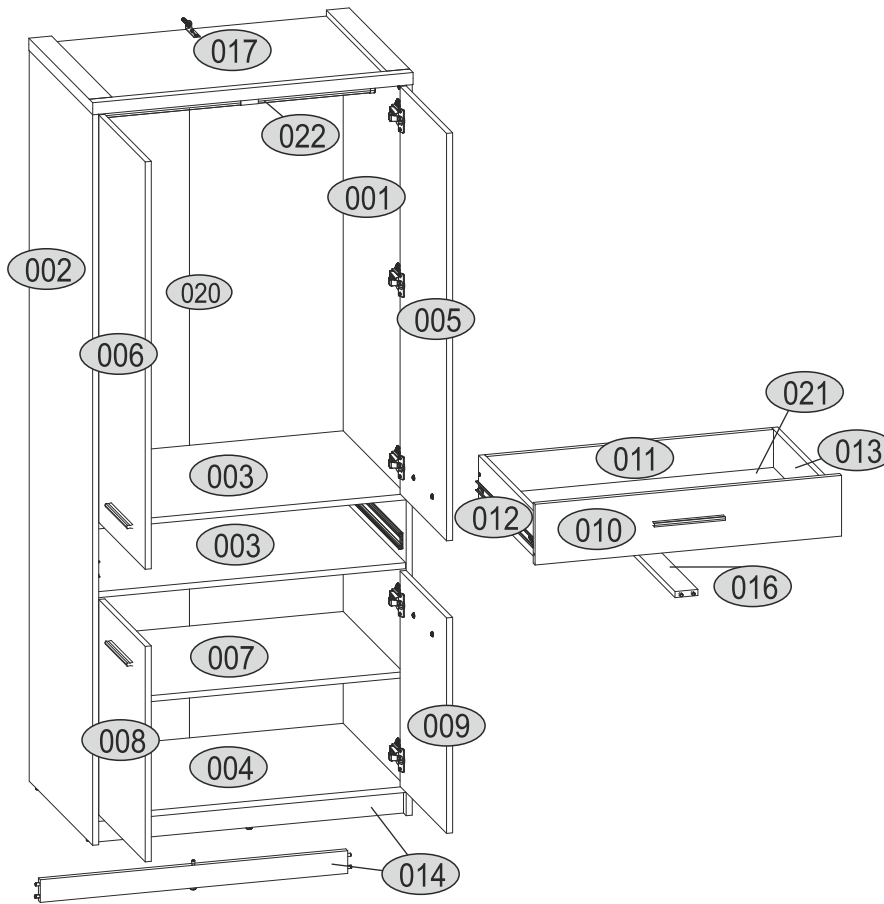

Installation manual

PAVI Wadrobe 4D1S

Code	Dimensions			Package	
001	1934	546	16	1	2/3
002	1934	546	16	1	2/3
003	809	537	16	2	1/3
004	809	537	16	1	1/3
005	1078	400	16	1	3/3
006	1078	400	16	1	3/3
007	809	515	16	1	1/3
008	570	400	16	1	3/3
009	570	400	16	1	3/3
010	803	160	16	1	1/3
011	752	120	16	1	1/3
012	500	120	16	1	1/3
013	500	120	16	1	1/3
014	809	60	16	2	1/3
016	484	60	16	1	1/3
017	843	551	16/32	1	1/3
020	1882	826	2,5	2	2/3
021	502	770	2,5	1	1/3
022	804	30	15		1/3
accessories				1	1/3

Accessories:

 <p>10x a143</p>	 <p>10x b119</p>	 <p>5x c412.030</p>	 <p>4x d1</p>
 <p>2x e1 Ø7x50</p>	 <p>38x f1 Ø8x30</p>	 <p>1x f3</p>	 <p>6x k1</p>
 <p>1x n14</p>	 <p>1x n25</p>	 <p>2x n260.01</p>	 <p>2x n301</p>
 <p>1x p17 Ø6x50</p>	 <p>42x p25 Ø3.5x16</p>	 <p>10x p42</p>	 <p>40x l1</p>
 <p>1x Lb-500</p>	 <p>18x r1 15x12</p>	 <p>18x r16 Ø5x24</p>	 <p>10x s2</p>
 <p>1x z1</p>			

1

r1	r16	f1	p42	c412.030	n25	p25
x14	x6	x34	x2	x1	x1	x2

2

p42	c412.030	a143	p25
x8	x4	x10	x20

3

n301	r1	r16	f1	p25	d1	b119	lb-500
x2	x4	x12	x4	x10	x4	x10	x1

4

5

6

7

p25 	l1 	n14 	f3 	p17 	n260.01
x4	x40	x1	x1	x1	x2

8

9

10

11

12