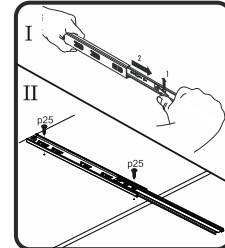

Installation manual

PAVI Wadrobe 4D1S

Code	Dimensions			Package	
001	1934	546	16	1	2/3
002	1934	546	16	1	2/3
003	809	537	16	2	1/3
004	809	537	16	1	1/3
005	1078	400	16	1	3/3
006	1078	400	16	1	3/3
007	809	515	16	1	1/3
008	570	400	16	1	3/3
009	570	400	16	1	3/3
010	803	160	16	1	1/3
011	752	120	16	1	1/3
012	500	120	16	1	1/3
013	500	120	16	1	1/3
014	809	60	16	2	1/3
016	484	60	16	1	1/3
017	843	551	16/32	1	1/3
020	1882	826	2,5	2	2/3
021	502	770	2,5	1	1/3
022	804	30	15		1/3
accessories				1	1/3

Accessories:

 <p>10x a143</p>	 <p>10x b119</p>	 <p>5x c412.030</p>	 <p>4x d1</p>
 <p>2x e1 Ø7x50</p>	 <p>38x f1 Ø8x30</p>	 <p>1x f3</p>	 <p>6x k1</p>
 <p>1x n14</p>	 <p>1x n25</p>	 <p>2x n260.01</p>	 <p>2x n301</p>
 <p>1x p17 Ø6x50</p>	 <p>42x p25 Ø3.5x16</p>	 <p>10x p42</p>	 <p>40x l1</p>
 <p>1x Lb-500</p>	 <p>18x r1 15x12</p>	 <p>18x r16 Ø5x24</p>	 <p>10x s2</p>
 <p>1x z1</p>			

1

r1	r16	f1	p42	c412.030	n25	p25
x14	x6	x34	x2	x1	x1	x2

2

p42	c412.030	a143	p25
x8	x4	x10	x20

3

n301	r1	r16	f1	p25	d1	b119	lb-500
x2	x4	x12	x4	x10	x4	x10	x1

4

5

6

7

p25 	l1 	n14 	f3 	p17 	n260.01
x4	x40	x1	x1	x1	x2

8

9

10

11

12