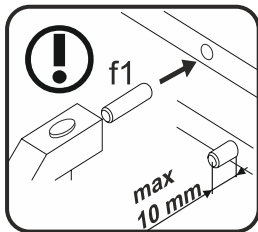

1

r1	r16	f1	p42	c412.030	n25	p25
x14	x6	x34	x2	x1	x1	x2