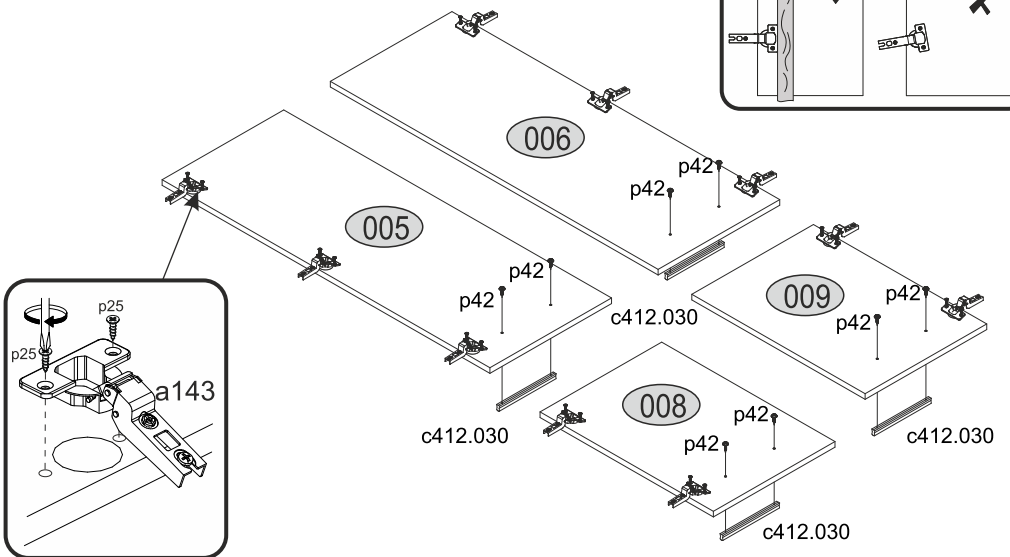

Installation manual

PAVI Wadrobe 4D1S

Code	Dimensions			Package	
001	1934	546	16	1	2/3
002	1934	546	16	1	2/3
003	809	537	16	2	1/3
004	809	537	16	1	1/3
005	1078	400	16	1	3/3
006	1078	400	16	1	3/3
007	809	515	16	1	1/3
008	570	400	16	1	3/3
009	570	400	16	1	3/3
010	803	160	16	1	1/3
011	752	120	16	1	1/3
012	500	120	16	1	1/3
013	500	120	16	1	1/3
014	809	60	16	2	1/3
016	484	60	16	1	1/3
017	843	551	16/32	1	1/3
020	1882	826	2,5	2	2/3
021	502	770	2,5	1	1/3
022	804	30	15		1/3
accessories				1	1/3

Accessories:

 <p>10x a143</p>	 <p>10x b119</p>	 <p>5x c412.030</p>	 <p>4x d1</p>
 <p>2x e1 Ø7x50</p>	 <p>38x f1 Ø8x30</p>	 <p>1x f3</p>	 <p>6x k1</p>
 <p>1x n14</p>	 <p>1x n25</p>	 <p>2x n260.01</p>	 <p>2x n301</p>
 <p>1x p17 Ø6x50</p>	 <p>42x p25 Ø3.5x16</p>	 <p>10x p42</p>	 <p>40x l1</p>
 <p>1x Lb-500</p>	 <p>18x r1 15x12</p>	 <p>18x r16 Ø5x24</p>	 <p>10x s2</p>
 <p>1x z1</p>			

1

r1	r16	f1	p42	c412.030	n25	p25
x14	x6	x34	x2	x1	x1	x2

2

p42	c412.030	a143	p25
x8	x4	x10	x20

3

n301	r1	r16	f1	p25	d1	b119	lb-500
x2	x4	x12	x4	x10	x4	x10	x1

4

5