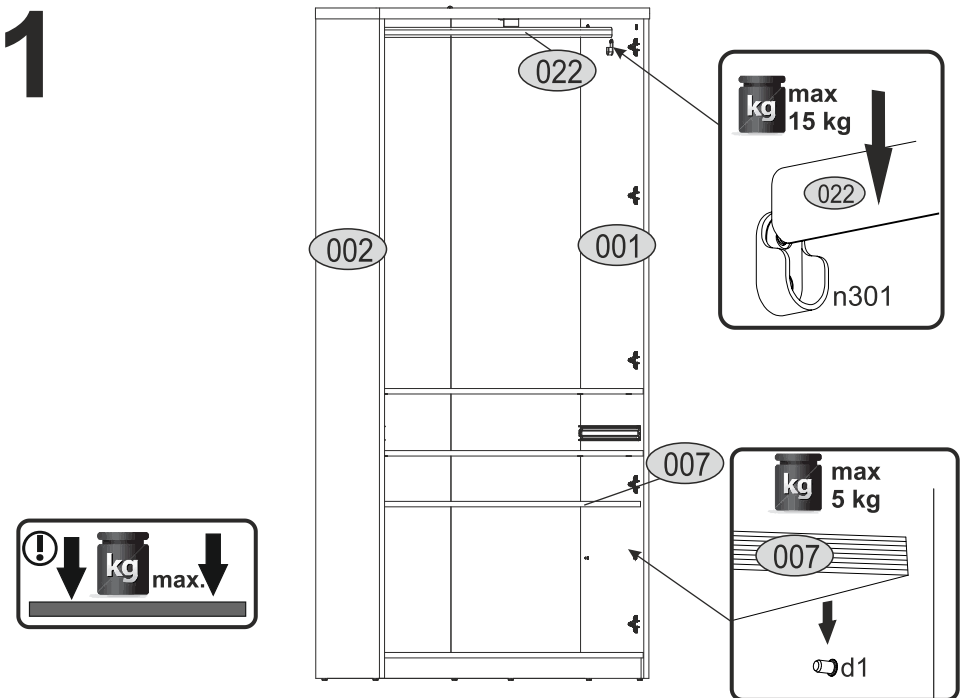

Installation manual

PAVI Wadrobe 4D1S

Code	Dimensions			Package	
001	1934	546	16	1	2/3
002	1934	546	16	1	2/3
003	809	537	16	2	1/3
004	809	537	16	1	1/3
005	1078	400	16	1	3/3
006	1078	400	16	1	3/3
007	809	515	16	1	1/3
008	570	400	16	1	3/3
009	570	400	16	1	3/3
010	803	160	16	1	1/3
011	752	120	16	1	1/3
012	500	120	16	1	1/3
013	500	120	16	1	1/3
014	809	60	16	2	1/3
016	484	60	16	1	1/3
017	843	551	16/32	1	1/3
020	1882	826	2,5	2	2/3
021	502	770	2,5	1	1/3
022	804	30	15		1/3
accessories				1	1/3

Accessories:

 <p>10x a143</p>	 <p>10x b119</p>	 <p>5x c412.030</p>	 <p>4x d1</p>
 <p>2x e1 Ø7x50</p>	 <p>38x f1 Ø8x30</p>	 <p>1x f3</p>	 <p>6x k1</p>
 <p>1x n14</p>	 <p>1x n25</p>	 <p>2x n260.01</p>	 <p>2x n301</p>
 <p>1x p17 Ø6x50</p>	 <p>42x p25 Ø3.5x16</p>	 <p>10x p42</p>	 <p>40x l1</p>
 <p>1x Lb-500</p>	 <p>18x r1 15x12</p>	 <p>18x r16 Ø5x24</p>	 <p>10x s2</p>
 <p>1x z1</p>			

1

r1	r16	f1	p42	c412.030	n25	p25
x14	x6	x34	x2	x1	x1	x2

2

p42	c412.030	a143	p25
x8	x4	x10	x20

3

n301	r1	r16	f1	p25	d1	b119	lb-500
x2	x4	x12	x4	x10	x4	x10	x1

4

5

6

7

p25 	l1 	n14 	f3 	p17 	n260.01
x4	x40	x1	x1	x1	x2

8

9

10

11

12