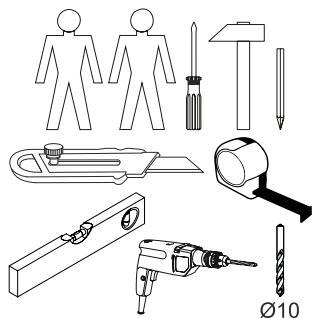

Installation manual

PAVI Wadrobe 4D1S

Code	Dimensions			Package	
001	1934	546	16	1	2/3
002	1934	546	16	1	2/3
003	809	537	16	2	1/3
004	809	537	16	1	1/3
005	1078	400	16	1	3/3
006	1078	400	16	1	3/3
007	809	515	16	1	1/3
008	570	400	16	1	3/3
009	570	400	16	1	3/3
010	803	160	16	1	1/3
011	752	120	16	1	1/3
012	500	120	16	1	1/3
013	500	120	16	1	1/3
014	809	60	16	2	1/3
016	484	60	16	1	1/3
017	843	551	16/32	1	1/3
020	1882	826	2,5	2	2/3
021	502	770	2,5	1	1/3
022	804	30	15		1/3
accessories				1	1/3

Accessories:

 <p>10x a143</p>	 <p>10x b119</p>	 <p>5x c412.030</p>	 <p>4x d1</p>
 <p>2x e1 Ø7x50</p>	 <p>38x f1 Ø8x30</p>	 <p>1x f3</p>	 <p>6x k1</p>
 <p>1x n14</p>	 <p>1x n25</p>	 <p>2x n260.01</p>	 <p>2x n301</p>
 <p>1x p17 Ø6x50</p>	 <p>42x p25 Ø3.5x16</p>	 <p>10x p42</p>	 <p>40x l1</p>
 <p>1x Lb-500</p>	 <p>18x r1 15x12</p>	 <p>18x r16 Ø5x24</p>	 <p>10x s2</p>
 <p>1x z1</p>			

1

r1	r16	f1	p42	c412.030	n25	p25
x14	x6	x34	x2	x1	x1	x2

2

p42	c412.030	a143	p25
x8	x4	x10	x20

3

n301	r1	r16	f1	p25	d1	b119	lb-500
x2	x4	x12	x4	x10	x4	x10	x1

4

5