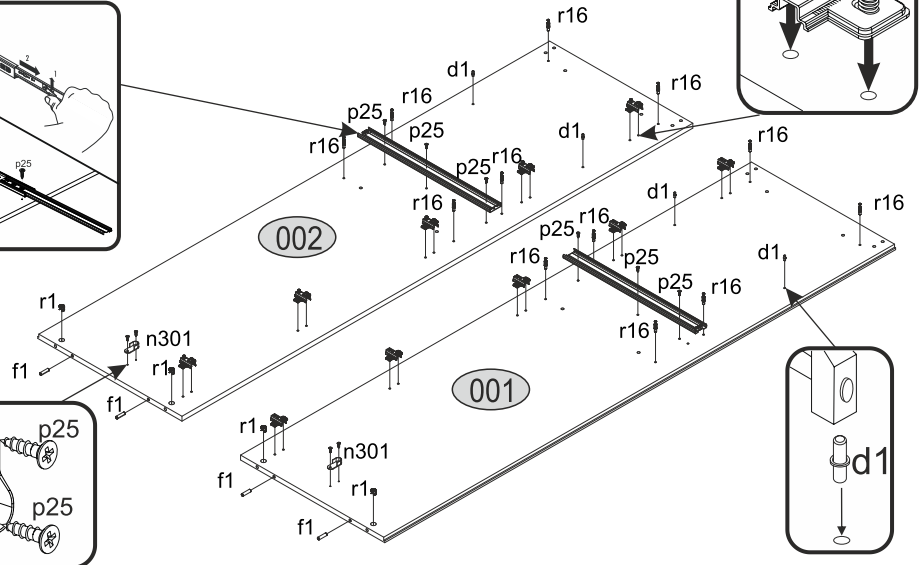

Installation manual

PAVI Wadrobe 4D1S

Code	Dimensions			Package	
001	1934	546	16	1	2/3
002	1934	546	16	1	2/3
003	809	537	16	2	1/3
004	809	537	16	1	1/3
005	1078	400	16	1	3/3
006	1078	400	16	1	3/3
007	809	515	16	1	1/3
008	570	400	16	1	3/3
009	570	400	16	1	3/3
010	803	160	16	1	1/3
011	752	120	16	1	1/3
012	500	120	16	1	1/3
013	500	120	16	1	1/3
014	809	60	16	2	1/3
016	484	60	16	1	1/3
017	843	551	16/32	1	1/3
020	1882	826	2,5	2	2/3
021	502	770	2,5	1	1/3
022	804	30	15		1/3
accessories				1	1/3

Accessories:

 <p>10x a143</p>	 <p>10x b119</p>	 <p>5x c412.030</p>	 <p>4x d1</p>
 <p>2x e1 Ø7x50</p>	 <p>38x f1 Ø8x30</p>	 <p>1x f3</p>	 <p>6x k1</p>
 <p>1x n14</p>	 <p>1x n25</p>	 <p>2x n260.01</p>	 <p>2x n301</p>
 <p>1x p17 Ø6x50</p>	 <p>42x p25 Ø3.5x16</p>	 <p>10x p42</p>	 <p>40x l1</p>
 <p>1x Lb-500</p>	 <p>18x r1 15x12</p>	 <p>18x r16 Ø5x24</p>	 <p>10x s2</p>
 <p>1x z1</p>			

1

r1	r16	f1	p42	c412.030	n25	p25
x14	x6	x34	x2	x1	x1	x2

2

p42	c412.030	a143	p25
x8	x4	x10	x20

3

n301	r1	r16	f1	p25	d1	b119	lb-500
x2	x4	x12	x4	x10	x4	x10	x1

4

5

6

7

p25 	l1 	n14 	f3 	p17 	n260.01
x4	x40	x1	x1	x1	x2

8

9

10

11

12