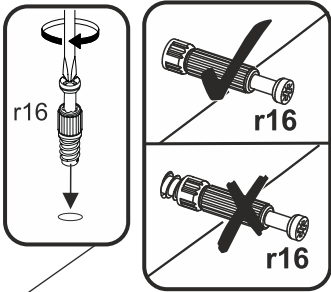

1

r1	r16	f1	p42	c412.030	n25	p25
x14	x6	x34	x2	x1	x1	x2