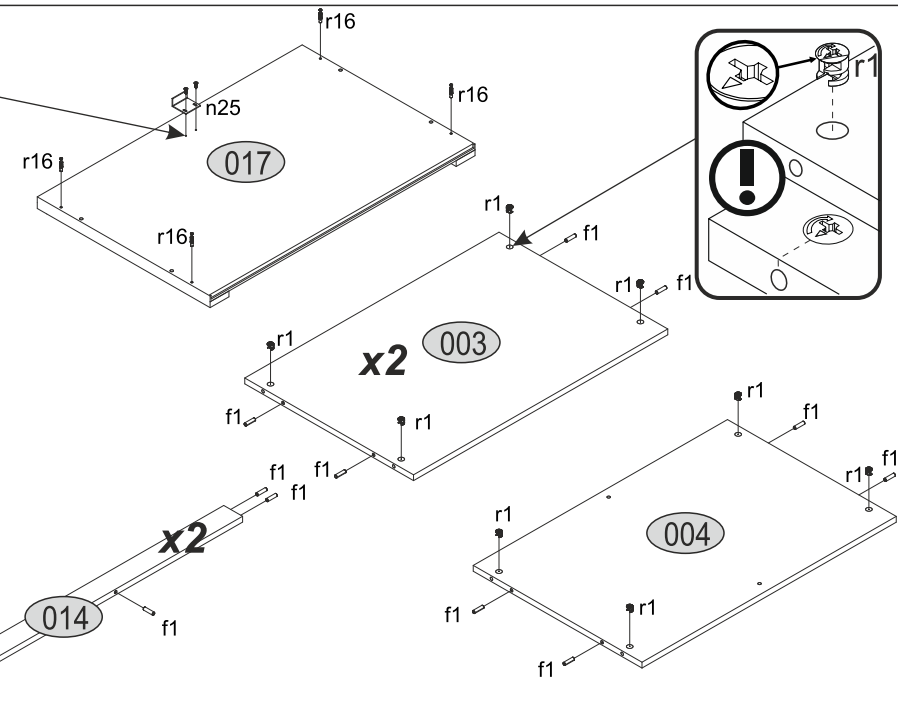

Installation manual

PAVI Wadrobe 4D1S

Code	Dimensions			Package	
001	1934	546	16	1	2/3
002	1934	546	16	1	2/3
003	809	537	16	2	1/3
004	809	537	16	1	1/3
005	1078	400	16	1	3/3
006	1078	400	16	1	3/3
007	809	515	16	1	1/3
008	570	400	16	1	3/3
009	570	400	16	1	3/3
010	803	160	16	1	1/3
011	752	120	16	1	1/3
012	500	120	16	1	1/3
013	500	120	16	1	1/3
014	809	60	16	2	1/3
016	484	60	16	1	1/3
017	843	551	16/32	1	1/3
020	1882	826	2,5	2	2/3
021	502	770	2,5	1	1/3
022	804	30	15		1/3
accessories				1	1/3

Accessories:

 <p>10x a143</p>	 <p>10x b119</p>	 <p>5x c412.030</p>	 <p>4x d1</p>
 <p>2x e1 Ø7x50</p>	 <p>38x f1 Ø8x30</p>	 <p>1x f3</p>	 <p>6x k1</p>
 <p>1x n14</p>	 <p>1x n25</p>	 <p>2x n260.01</p>	 <p>2x n301</p>
 <p>1x p17 Ø6x50</p>	 <p>42x p25 Ø3.5x16</p>	 <p>10x p42</p>	 <p>40x l1</p>
 <p>1x Lb-500</p>	 <p>18x r1 15x12</p>	 <p>18x r16 Ø5x24</p>	 <p>10x s2</p>
 <p>1x z1</p>			

1

r1	r16	f1	p42	c412.030	n25	p25
x14	x6	x34	x2	x1	x1	x2

2

p42	c412.030	a143	p25
x8	x4	x10	x20

3

n301	r1	r16	f1	p25	d1	b119	lb-500
x2	x4	x12	x4	x10	x4	x10	x1

4

5