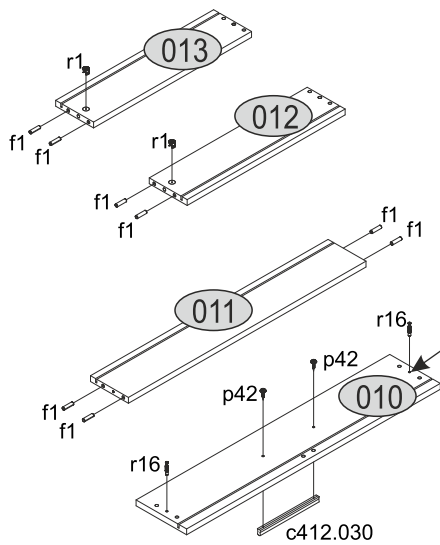

Installation manual

PAVI Wadrobe 4D1S

Code	Dimensions			Package	
001	1934	546	16	1	2/3
002	1934	546	16	1	2/3
003	809	537	16	2	1/3
004	809	537	16	1	1/3
005	1078	400	16	1	3/3
006	1078	400	16	1	3/3
007	809	515	16	1	1/3
008	570	400	16	1	3/3
009	570	400	16	1	3/3
010	803	160	16	1	1/3
011	752	120	16	1	1/3
012	500	120	16	1	1/3
013	500	120	16	1	1/3
014	809	60	16	2	1/3
016	484	60	16	1	1/3
017	843	551	16/32	1	1/3
020	1882	826	2,5	2	2/3
021	502	770	2,5	1	1/3
022	804	30	15		1/3
accessories				1	1/3

Accessories:

 <p>10x a143</p>	 <p>10x b119</p>	 <p>5x c412.030</p>	 <p>4x d1</p>
 <p>2x e1 Ø7x50</p>	 <p>38x f1 Ø8x30</p>	 <p>1x f3</p>	 <p>6x k1</p>
 <p>1x n14</p>	 <p>1x n25</p>	 <p>2x n260.01</p>	 <p>2x n301</p>
 <p>1x p17 Ø6x50</p>	 <p>42x p25 Ø3.5x16</p>	 <p>10x p42</p>	 <p>40x l1</p>
 <p>1x Lb-500</p>	 <p>18x r1 15x12</p>	 <p>18x r16 Ø5x24</p>	 <p>10x s2</p>
 <p>1x z1</p>			

1

r1	r16	f1	p42	c412.030	n25	p25
x14	x6	x34	x2	x1	x1	x2

2

p42	c412.030	a143	p25
x8	x4	x10	x20

3

n301	r1	r16	f1	p25	d1	b119	lb-500
x2	x4	x12	x4	x10	x4	x10	x1

4

5

6

7

p25 	l1 	n14 	f3 	p17 	n260.01
x4	x40	x1	x1	x1	x2

8

9

10

11

12