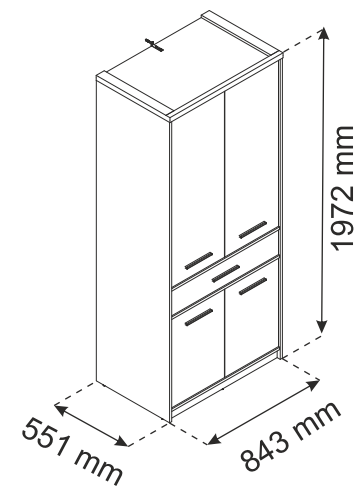

Installation manual

PAVI Wadrobe 4D1S

Code	Dimensions			Package	
001	1934	546	16	1	2/3
002	1934	546	16	1	2/3
003	809	537	16	2	1/3
004	809	537	16	1	1/3
005	1078	400	16	1	3/3
006	1078	400	16	1	3/3
007	809	515	16	1	1/3
008	570	400	16	1	3/3
009	570	400	16	1	3/3
010	803	160	16	1	1/3
011	752	120	16	1	1/3
012	500	120	16	1	1/3
013	500	120	16	1	1/3
014	809	60	16	2	1/3
016	484	60	16	1	1/3
017	843	551	16/32	1	1/3
020	1882	826	2,5	2	2/3
021	502	770	2,5	1	1/3
022	804	30	15		1/3
accessories				1	1/3

Accessories:

 <p>10x a143</p>	 <p>10x b119</p>	 <p>5x c412.030</p>	 <p>4x d1</p>
 <p>2x e1 Ø7x50</p>	 <p>38x f1 Ø8x30</p>	 <p>1x f3</p>	 <p>6x k1</p>
 <p>1x n14</p>	 <p>1x n25</p>	 <p>2x n260.01</p>	 <p>2x n301</p>
 <p>1x p17 Ø6x50</p>	 <p>42x p25 Ø3.5x16</p>	 <p>10x p42</p>	 <p>40x l1</p>
 <p>1x Lb-500</p>	 <p>18x r1 15x12</p>	 <p>18x r16 Ø5x24</p>	 <p>10x s2</p>
 <p>1x z1</p>			

1

r1	r16	f1	p42	c412.030	n25	p25
x14	x6	x34	x2	x1	x1	x2

2

p42	c412.030	a143	p25
x8	x4	x10	x20

3

n301	r1	r16	f1	p25	d1	b119	lb-500
x2	x4	x12	x4	x10	x4	x10	x1

4

5