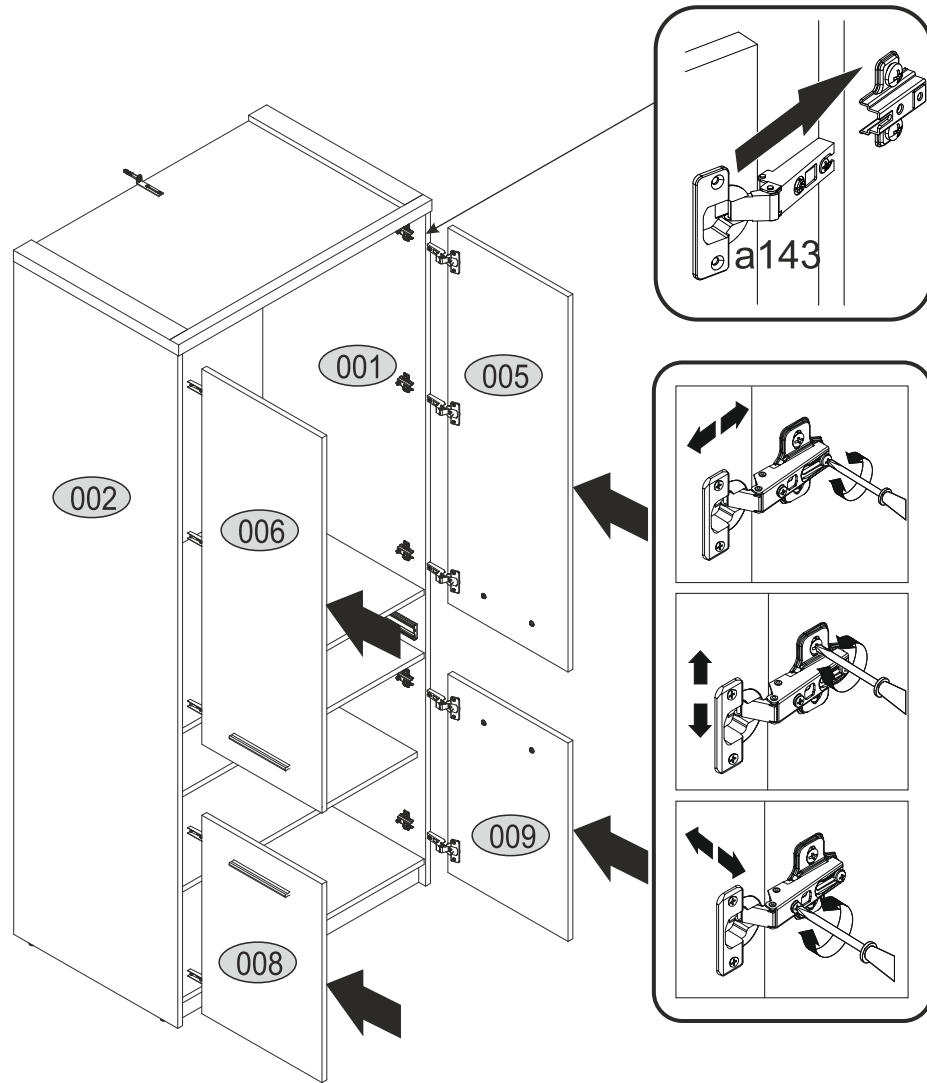

Installation manual

PAVI Wadrobe 4D1S

Code	Dimensions			Package	
001	1934	546	16	1	2/3
002	1934	546	16	1	2/3
003	809	537	16	2	1/3
004	809	537	16	1	1/3
005	1078	400	16	1	3/3
006	1078	400	16	1	3/3
007	809	515	16	1	1/3
008	570	400	16	1	3/3
009	570	400	16	1	3/3
010	803	160	16	1	1/3
011	752	120	16	1	1/3
012	500	120	16	1	1/3
013	500	120	16	1	1/3
014	809	60	16	2	1/3
016	484	60	16	1	1/3
017	843	551	16/32	1	1/3
020	1882	826	2,5	2	2/3
021	502	770	2,5	1	1/3
022	804	30	15		1/3
accessories				1	1/3

Accessories:

 <p>10x a143</p>	 <p>10x b119</p>	 <p>5x c412.030</p>	 <p>4x d1</p>
 <p>2x e1 Ø7x50</p>	 <p>38x f1 Ø8x30</p>	 <p>1x f3</p>	 <p>6x k1</p>
 <p>1x n14</p>	 <p>1x n25</p>	 <p>2x n260.01</p>	 <p>2x n301</p>
 <p>1x p17 Ø6x50</p>	 <p>42x p25 Ø3.5x16</p>	 <p>10x p42</p>	 <p>40x l1</p>
 <p>1x Lb-500</p>	 <p>18x r1 15x12</p>	 <p>18x r16 Ø5x24</p>	 <p>10x s2</p>
 <p>1x z1</p>			

6

7

p25 	l1 	n14 	f3 	p17 	n260.01
x4	x40	x1	x1	x1	x2

8

9

10

11

12