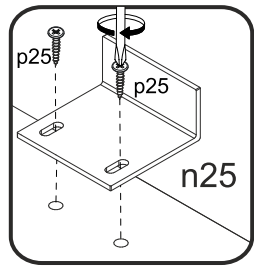

Installation manual

PAVI Wadrobe 4D1S

Code	Dimensions			Package	
001	1934	546	16	1	2/3
002	1934	546	16	1	2/3
003	809	537	16	2	1/3
004	809	537	16	1	1/3
005	1078	400	16	1	3/3
006	1078	400	16	1	3/3
007	809	515	16	1	1/3
008	570	400	16	1	3/3
009	570	400	16	1	3/3
010	803	160	16	1	1/3
011	752	120	16	1	1/3
012	500	120	16	1	1/3
013	500	120	16	1	1/3
014	809	60	16	2	1/3
016	484	60	16	1	1/3
017	843	551	16/32	1	1/3
020	1882	826	2,5	2	2/3
021	502	770	2,5	1	1/3
022	804	30	15		1/3
accessories				1	1/3

Accessories:

 <p>10x a143</p>	 <p>10x b119</p>	 <p>5x c412.030</p>	 <p>4x d1</p>
 <p>2x e1 Ø7x50</p>	 <p>38x f1 Ø8x30</p>	 <p>1x f3</p>	 <p>6x k1</p>
 <p>1x n14</p>	 <p>1x n25</p>	 <p>2x n260.01</p>	 <p>2x n301</p>
 <p>1x p17 Ø6x50</p>	 <p>42x p25 Ø3.5x16</p>	 <p>10x p42</p>	 <p>40x l1</p>
 <p>1x Lb-500</p>	 <p>18x r1 15x12</p>	 <p>18x r16 Ø5x24</p>	 <p>10x s2</p>
 <p>1x z1</p>			

1

r1	r16	f1	p42	c412.030	n25	p25
x14	x6	x34	x2	x1	x1	x2

2

p42	c412.030	a143	p25
x8	x4	x10	x20

3

n301	r1	r16	f1	p25	d1	b119	lb-500
x2	x4	x12	x4	x10	x4	x10	x1

4

5