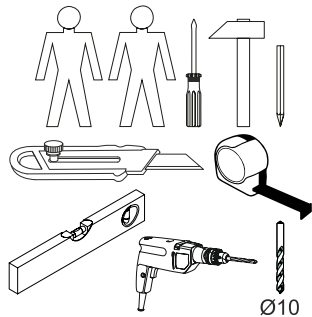

Installation manual

PAVI Wardrobe 3D4S with mirror

Code	Dimensions			Package	
	Length	Width	Height		
001	1934	546	16	1	2/4
002	1934	546	16	1	2/4
003	1513	516	16	1	2/4
004	1212	537	16	1	1/4
005	1212	537	16	1	1/4
006	1507	400	16	1	4/4
007	1507	400	16	2	4/4
009	800	515	16	1	1/4
010	396	514	16	3	3/4
011	329	516	16	1	2/4
012	602	160	16	2	4/4
013	602	160	16	2	4/4
015	1212	60	16	2	1/4
016	541	120	16	4	3/4
017	500	120	16	4	1/4
018	500	120	16	4	1/4
020	484	60	16	4	1/4
021	1246	551	16/32	1	3/4
024	1882	413	2,5	1	2/4
025	1882	817	2,5	1	2/4
026	502	559	2,5	4	3/4
027	795			1	2/4
accessories				1	1/4

Accessories:

<p>6x a143</p> 	<p>3x a145</p> 	<p>9x b119</p> 	<p>6x c412.030</p> 
<p>12x d1 Ø5x16</p> 	<p>12x e1 Ø7x50</p> 	<p>84x f1 Ø8x30</p> 	<p>1x f3 Ø10x50</p> 
<p>8x k1</p> 	<p>1x n14</p> 	<p>4x n260.01</p> 	<p>2x n301</p> 
<p>1x p17 Ø6x50</p> 	<p>76x p25 Ø3.5x16</p> 	<p>12x p42 Ø3.5x25</p> 	<p>28x r1 15x12</p> 
<p>28x r16 Ø5x24</p> 	<p>4x lb-500</p> 	<p>70x l1 Ø1,2x20</p> 	<p>18x s2</p> 
<p>1x z1</p> 			