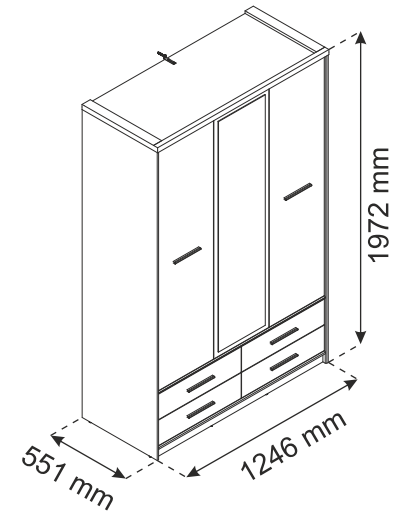

Installation manual

PAVI Wardrobe 3D4S with mirror

Code	Dimensions			Package	
	Length	Width	Height		
001	1934	546	16	1	2/4
002	1934	546	16	1	2/4
003	1513	516	16	1	2/4
004	1212	537	16	1	1/4
005	1212	537	16	1	1/4
006	1507	400	16	1	4/4
007	1507	400	16	2	4/4
009	800	515	16	1	1/4
010	396	514	16	3	3/4
011	329	516	16	1	2/4
012	602	160	16	2	4/4
013	602	160	16	2	4/4
015	1212	60	16	2	1/4
016	541	120	16	4	3/4
017	500	120	16	4	1/4
018	500	120	16	4	1/4
020	484	60	16	4	1/4
021	1246	551	16/32	1	3/4
024	1882	413	2,5	1	2/4
025	1882	817	2,5	1	2/4
026	502	559	2,5	4	3/4
027	795			1	2/4
accessories				1	1/4