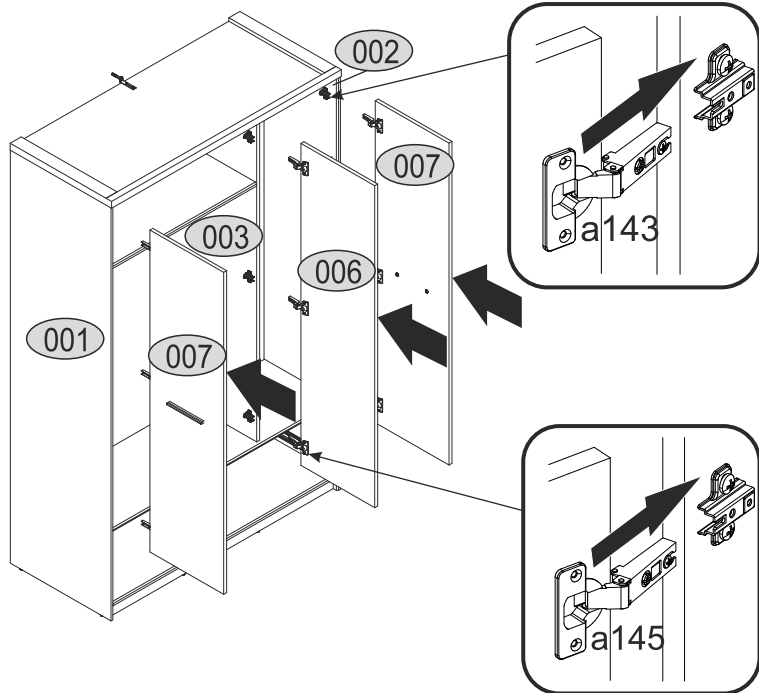

9

10

p25	l1	n14	f3	p17	n260.01
x6	x70	x1	x1	x1	x4

11

12