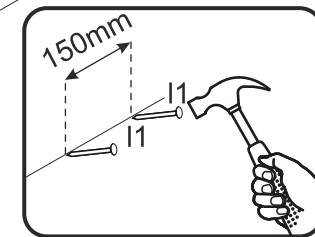

10

p25	l1	n14	f3	p17	n260.01
x6	x70	x1	x1	x1	x4