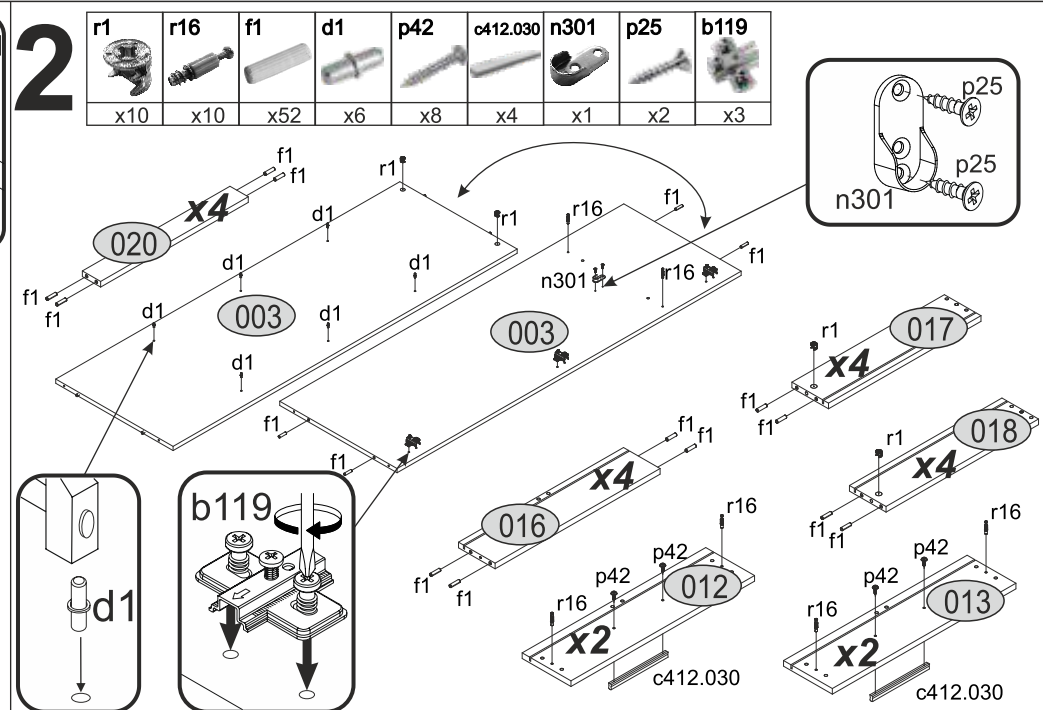

Installation manual

PAVI Wardrobe 3D4S with mirror

Code	Dimensions			Package	
	Length	Width	Height		
001	1934	546	16	1	2/4
002	1934	546	16	1	2/4
003	1513	516	16	1	2/4
004	1212	537	16	1	1/4
005	1212	537	16	1	1/4
006	1507	400	16	1	4/4
007	1507	400	16	2	4/4
009	800	515	16	1	1/4
010	396	514	16	3	3/4
011	329	516	16	1	2/4
012	602	160	16	2	4/4
013	602	160	16	2	4/4
015	1212	60	16	2	1/4
016	541	120	16	4	3/4
017	500	120	16	4	1/4
018	500	120	16	4	1/4
020	484	60	16	4	1/4
021	1246	551	16/32	1	3/4
024	1882	413	2,5	1	2/4
025	1882	817	2,5	1	2/4
026	502	559	2,5	4	3/4
027	795			1	2/4
accessories				1	1/4

Accessories:

<p>6x a143</p> 	<p>3x a145</p> 	<p>9x b119</p> 	<p>6x c412.030</p> 
<p>12x d1 Ø5x16</p> 	<p>12x e1 Ø7x50</p> 	<p>84x f1 Ø8x30</p> 	<p>1x f3 Ø10x50</p> 
<p>8x k1</p> 	<p>1x n14</p> 	<p>4x n260.01</p> 	<p>2x n301</p> 
<p>1x p17 Ø6x50</p> 	<p>76x p25 Ø3.5x16</p> 	<p>12x p42 Ø3.5x25</p> 	<p>28x r1 15x12</p> 
<p>28x r16 Ø5x24</p> 	<p>4x lb-500</p> 	<p>70x l1 Ø1,2x20</p> 	<p>18x s2</p> 
<p>1x z1</p> 			

x4

16