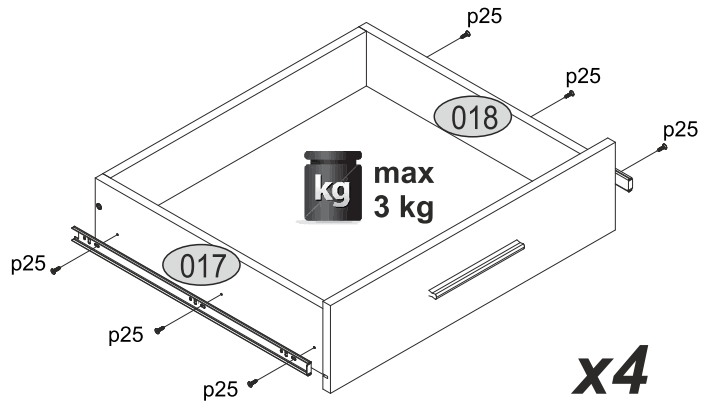

Installation manual

PAVI Wardrobe 3D4S with mirror

Code	Dimensions			Package	
	Length	Width	Height		
001	1934	546	16	1	2/4
002	1934	546	16	1	2/4
003	1513	516	16	1	2/4
004	1212	537	16	1	1/4
005	1212	537	16	1	1/4
006	1507	400	16	1	4/4
007	1507	400	16	2	4/4
009	800	515	16	1	1/4
010	396	514	16	3	3/4
011	329	516	16	1	2/4
012	602	160	16	2	4/4
013	602	160	16	2	4/4
015	1212	60	16	2	1/4
016	541	120	16	4	3/4
017	500	120	16	4	1/4
018	500	120	16	4	1/4
020	484	60	16	4	1/4
021	1246	551	16/32	1	3/4
024	1882	413	2,5	1	2/4
025	1882	817	2,5	1	2/4
026	502	559	2,5	4	3/4
027	795			1	2/4
accessories				1	1/4

10

p25	l1	n14	f3	p17	n260.01
x6	x70	x1	x1	x1	x4

11

12

13

x4

14

15

x4

16