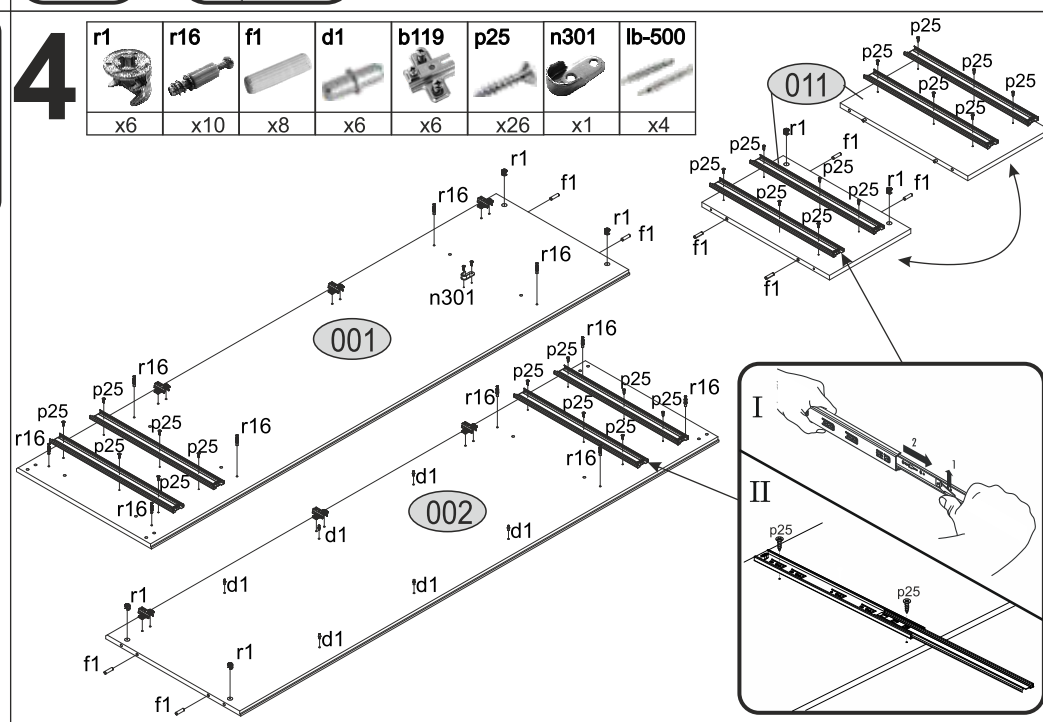

Installation manual

PAVI Wardrobe 3D4S with mirror

Code	Dimensions			Package	
	Length	Width	Height		
001	1934	546	16	1	2/4
002	1934	546	16	1	2/4
003	1513	516	16	1	2/4
004	1212	537	16	1	1/4
005	1212	537	16	1	1/4
006	1507	400	16	1	4/4
007	1507	400	16	2	4/4
009	800	515	16	1	1/4
010	396	514	16	3	3/4
011	329	516	16	1	2/4
012	602	160	16	2	4/4
013	602	160	16	2	4/4
015	1212	60	16	2	1/4
016	541	120	16	4	3/4
017	500	120	16	4	1/4
018	500	120	16	4	1/4
020	484	60	16	4	1/4
021	1246	551	16/32	1	3/4
024	1882	413	2,5	1	2/4
025	1882	817	2,5	1	2/4
026	502	559	2,5	4	3/4
027	795			1	2/4
accessories				1	1/4

Accessories:

<p>6x a143</p> 	<p>3x a145</p> 	<p>9x b119</p> 	<p>6x c412.030</p> 
<p>12x d1 Ø5x16</p> 	<p>12x e1 Ø7x50</p> 	<p>84x f1 Ø8x30</p> 	<p>1x f3 Ø10x50</p> 
<p>8x k1</p> 	<p>1x n14</p> 	<p>4x n260.01</p> 	<p>2x n301</p> 
<p>1x p17 Ø6x50</p> 	<p>76x p25 Ø3.5x16</p> 	<p>12x p42 Ø3.5x25</p> 	<p>28x r1 15x12</p> 
<p>28x r16 Ø5x24</p> 	<p>4x lb-500</p> 	<p>70x l1 Ø1,2x20</p> 	<p>18x s2</p> 
<p>1x z1</p> 			

x4

16