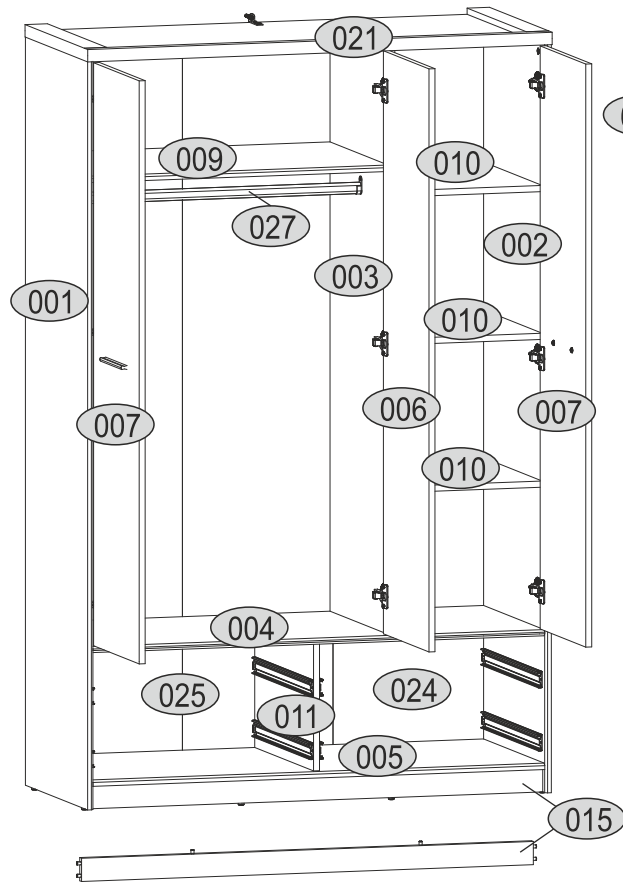

Installation manual

PAVI Wardrobe 3D4S with mirror

Code	Dimensions			Package	
	Length	Width	Height		
001	1934	546	16	1	2/4
002	1934	546	16	1	2/4
003	1513	516	16	1	2/4
004	1212	537	16	1	1/4
005	1212	537	16	1	1/4
006	1507	400	16	1	4/4
007	1507	400	16	2	4/4
009	800	515	16	1	1/4
010	396	514	16	3	3/4
011	329	516	16	1	2/4
012	602	160	16	2	4/4
013	602	160	16	2	4/4
015	1212	60	16	2	1/4
016	541	120	16	4	3/4
017	500	120	16	4	1/4
018	500	120	16	4	1/4
020	484	60	16	4	1/4
021	1246	551	16/32	1	3/4
024	1882	413	2,5	1	2/4
025	1882	817	2,5	1	2/4
026	502	559	2,5	4	3/4
027	795			1	2/4
accessories				1	1/4

Accessories:

<p>6x a143</p> 	<p>3x a145</p> 	<p>9x b119</p> 	<p>6x c412.030</p> 
<p>12x d1 Ø5x16</p> 	<p>12x e1 Ø7x50</p> 	<p>84x f1 Ø8x30</p> 	<p>1x f3 Ø10x50</p> 
<p>8x k1</p> 	<p>1x n14</p> 	<p>4x n260.01</p> 	<p>2x n301</p> 
<p>1x p17 Ø6x50</p> 	<p>76x p25 Ø3.5x16</p> 	<p>12x p42 Ø3.5x25</p> 	<p>28x r1 15x12</p> 
<p>28x r16 Ø5x24</p> 	<p>4x lb-500</p> 	<p>70x l1 Ø1,2x20</p> 	<p>18x s2</p> 
<p>1x z1</p> 			

x4

16