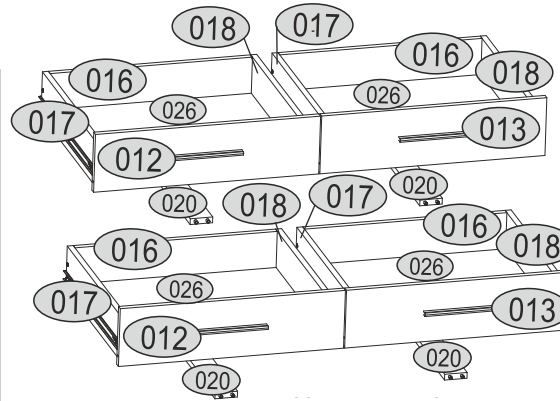

Installation manual

PAVI Wardrobe 3D4S with mirror

Code	Dimensions			Package	
	Length	Width	Height		
001	1934	546	16	1	2/4
002	1934	546	16	1	2/4
003	1513	516	16	1	2/4
004	1212	537	16	1	1/4
005	1212	537	16	1	1/4
006	1507	400	16	1	4/4
007	1507	400	16	2	4/4
009	800	515	16	1	1/4
010	396	514	16	3	3/4
011	329	516	16	1	2/4
012	602	160	16	2	4/4
013	602	160	16	2	4/4
015	1212	60	16	2	1/4
016	541	120	16	4	3/4
017	500	120	16	4	1/4
018	500	120	16	4	1/4
020	484	60	16	4	1/4
021	1246	551	16/32	1	3/4
024	1882	413	2,5	1	2/4
025	1882	817	2,5	1	2/4
026	502	559	2,5	4	3/4
027	795			1	2/4
accessories				1	1/4

Accessories:

<p>6x a143</p> 	<p>3x a145</p> 	<p>9x b119</p> 	<p>6x c412.030</p> 
<p>12x d1 Ø5x16</p> 	<p>12x e1 Ø7x50</p> 	<p>84x f1 Ø8x30</p> 	<p>1x f3 Ø10x50</p> 
<p>8x k1</p> 	<p>1x n14</p> 	<p>4x n260.01</p> 	<p>2x n301</p> 
<p>1x p17 Ø6x50</p> 	<p>76x p25 Ø3.5x16</p> 	<p>12x p42 Ø3.5x25</p> 	<p>28x r1 15x12</p> 
<p>28x r16 Ø5x24</p> 	<p>4x lb-500</p> 	<p>70x l1 Ø1,2x20</p> 	<p>18x s2</p> 
<p>1x z1</p> 			

5

6

e1
x2

7

e1
x2

8

k1
x8

9

x4

16