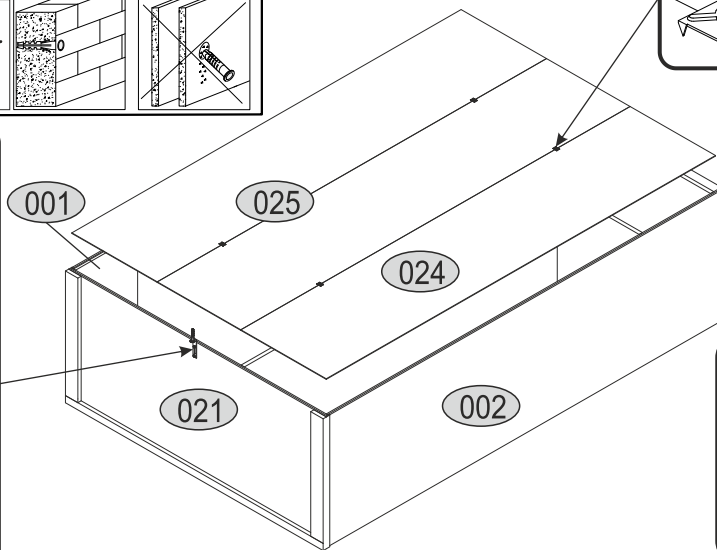

10

p25	l1	n14	f3	p17	n260.01
x6	x70	x1	x1	x1	x4