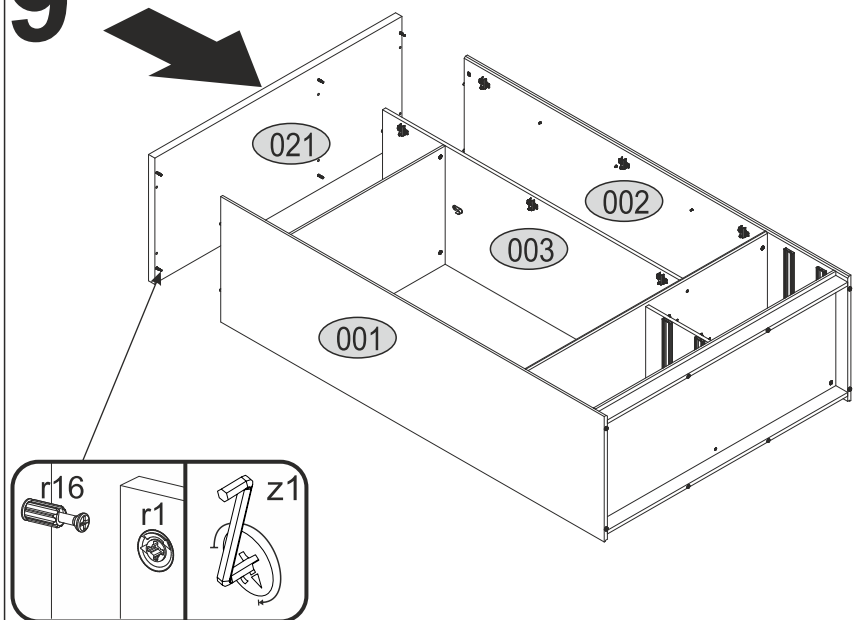

9

10

p25	l1	n14	f3	p17	n260.01
x6	x70	x1	x1	x1	x4

11

12