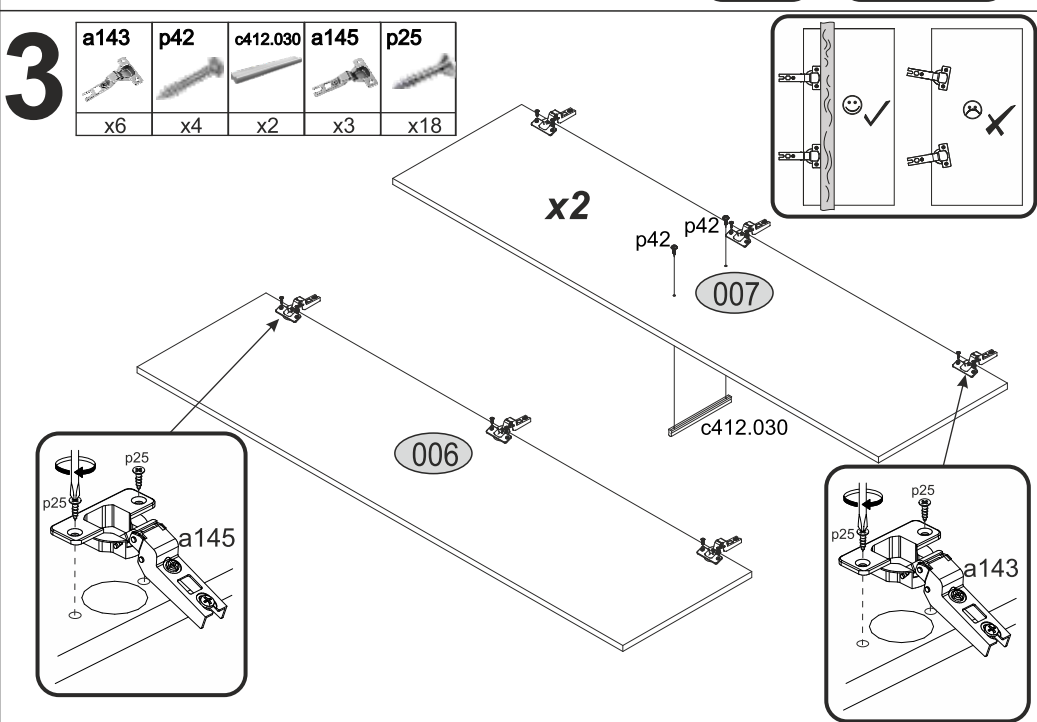

Installation manual

PAVI Wardrobe 3D4S with mirror

Code	Dimensions			Package	
	Length	Width	Height		
001	1934	546	16	1	2/4
002	1934	546	16	1	2/4
003	1513	516	16	1	2/4
004	1212	537	16	1	1/4
005	1212	537	16	1	1/4
006	1507	400	16	1	4/4
007	1507	400	16	2	4/4
009	800	515	16	1	1/4
010	396	514	16	3	3/4
011	329	516	16	1	2/4
012	602	160	16	2	4/4
013	602	160	16	2	4/4
015	1212	60	16	2	1/4
016	541	120	16	4	3/4
017	500	120	16	4	1/4
018	500	120	16	4	1/4
020	484	60	16	4	1/4
021	1246	551	16/32	1	3/4
024	1882	413	2,5	1	2/4
025	1882	817	2,5	1	2/4
026	502	559	2,5	4	3/4
027	795			1	2/4
accessories				1	1/4

Accessories:

<p>6x a143</p> 	<p>3x a145</p> 	<p>9x b119</p> 	<p>6x c412.030</p> 
<p>12x d1 Ø5x16</p> 	<p>12x e1 Ø7x50</p> 	<p>84x f1 Ø8x30</p> 	<p>1x f3 Ø10x50</p> 
<p>8x k1</p> 	<p>1x n14</p> 	<p>4x n260.01</p> 	<p>2x n301</p> 
<p>1x p17 Ø6x50</p> 	<p>76x p25 Ø3.5x16</p> 	<p>12x p42 Ø3.5x25</p> 	<p>28x r1 15x12</p> 
<p>28x r16 Ø5x24</p> 	<p>4x lb-500</p> 	<p>70x l1 Ø1,2x20</p> 	<p>18x s2</p> 
<p>1x z1</p> 			

x4

16