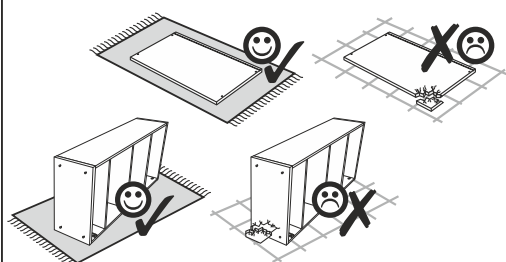

Installation manual

PAVI Wardrobe 3D4S with mirror

Code	Dimensions			Package	
	Length	Width	Height		
001	1934	546	16	1	2/4
002	1934	546	16	1	2/4
003	1513	516	16	1	2/4
004	1212	537	16	1	1/4
005	1212	537	16	1	1/4
006	1507	400	16	1	4/4
007	1507	400	16	2	4/4
009	800	515	16	1	1/4
010	396	514	16	3	3/4
011	329	516	16	1	2/4
012	602	160	16	2	4/4
013	602	160	16	2	4/4
015	1212	60	16	2	1/4
016	541	120	16	4	3/4
017	500	120	16	4	1/4
018	500	120	16	4	1/4
020	484	60	16	4	1/4
021	1246	551	16/32	1	3/4
024	1882	413	2,5	1	2/4
025	1882	817	2,5	1	2/4
026	502	559	2,5	4	3/4
027	795			1	2/4
accessories				1	1/4