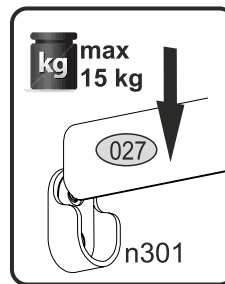

Installation manual

PAVI Wardrobe 3D4S with mirror

Code	Dimensions			Package	
	Length	Width	Height		
001	1934	546	16	1	2/4
002	1934	546	16	1	2/4
003	1513	516	16	1	2/4
004	1212	537	16	1	1/4
005	1212	537	16	1	1/4
006	1507	400	16	1	4/4
007	1507	400	16	2	4/4
009	800	515	16	1	1/4
010	396	514	16	3	3/4
011	329	516	16	1	2/4
012	602	160	16	2	4/4
013	602	160	16	2	4/4
015	1212	60	16	2	1/4
016	541	120	16	4	3/4
017	500	120	16	4	1/4
018	500	120	16	4	1/4
020	484	60	16	4	1/4
021	1246	551	16/32	1	3/4
024	1882	413	2,5	1	2/4
025	1882	817	2,5	1	2/4
026	502	559	2,5	4	3/4
027	795			1	2/4
accessories				1	1/4

Accessories:

<p>6x a143</p> 	<p>3x a145</p> 	<p>9x b119</p> 	<p>6x c412.030</p> 
<p>12x d1 Ø5x16</p> 	<p>12x e1 Ø7x50</p> 	<p>84x f1 Ø8x30</p> 	<p>1x f3 Ø10x50</p> 
<p>8x k1</p> 	<p>1x n14</p> 	<p>4x n260.01</p> 	<p>2x n301</p> 
<p>1x p17 Ø6x50</p> 	<p>76x p25 Ø3.5x16</p> 	<p>12x p42 Ø3.5x25</p> 	<p>28x r1 15x12</p> 
<p>28x r16 Ø5x24</p> 	<p>4x lb-500</p> 	<p>70x l1 Ø1,2x20</p> 	<p>18x s2</p> 
<p>1x z1</p> 			

10

p25	l1	n14	f3	p17	n260.01
x6	x70	x1	x1	x1	x4

11

12

13

x4

14

15

x4

16