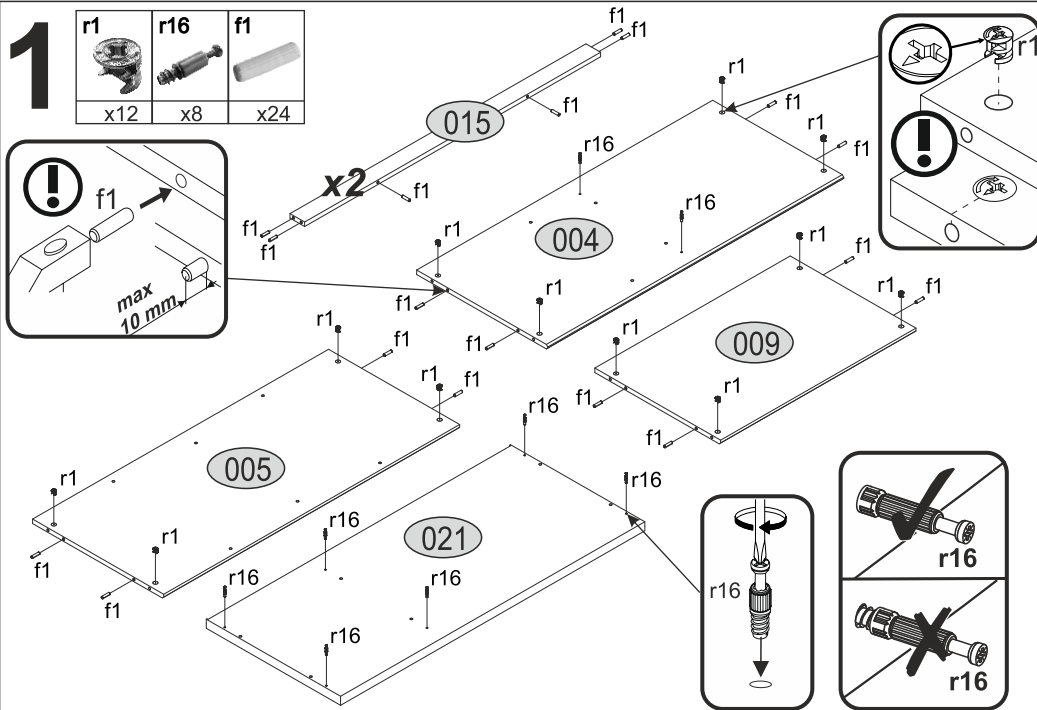

Installation manual

PAVI Wardrobe 3D4S with mirror

Code	Dimensions			Package	
	Length	Width	Height		
001	1934	546	16	1	2/4
002	1934	546	16	1	2/4
003	1513	516	16	1	2/4
004	1212	537	16	1	1/4
005	1212	537	16	1	1/4
006	1507	400	16	1	4/4
007	1507	400	16	2	4/4
009	800	515	16	1	1/4
010	396	514	16	3	3/4
011	329	516	16	1	2/4
012	602	160	16	2	4/4
013	602	160	16	2	4/4
015	1212	60	16	2	1/4
016	541	120	16	4	3/4
017	500	120	16	4	1/4
018	500	120	16	4	1/4
020	484	60	16	4	1/4
021	1246	551	16/32	1	3/4
024	1882	413	2,5	1	2/4
025	1882	817	2,5	1	2/4
026	502	559	2,5	4	3/4
027	795			1	2/4
accessories				1	1/4

Accessories:

<p>6x a143</p> 	<p>3x a145</p> 	<p>9x b119</p> 	<p>6x c412.030</p> 
<p>12x d1 Ø5x16</p> 	<p>12x e1 Ø7x50</p> 	<p>84x f1 Ø8x30</p> 	<p>1x f3 Ø10x50</p> 
<p>8x k1</p> 	<p>1x n14</p> 	<p>4x n260.01</p> 	<p>2x n301</p> 
<p>1x p17 Ø6x50</p> 	<p>76x p25 Ø3.5x16</p> 	<p>12x p42 Ø3.5x25</p> 	<p>28x r1 15x12</p> 
<p>28x r16 Ø5x24</p> 	<p>4x lb-500</p> 	<p>70x l1 Ø1,2x20</p> 	<p>18x s2</p> 
<p>1x z1</p> 			

x4

16