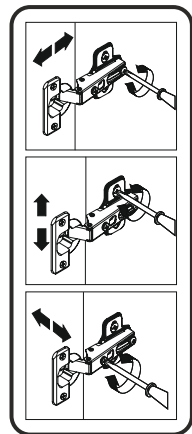

9

10

p25	l1	n14	f3	p17	n260.01
x6	x70	x1	x1	x1	x4

11

12