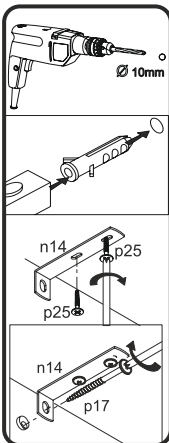

10

p25	l1	n14	f3	p17	n260.01
x6	x70	x1	x1	x1	x4