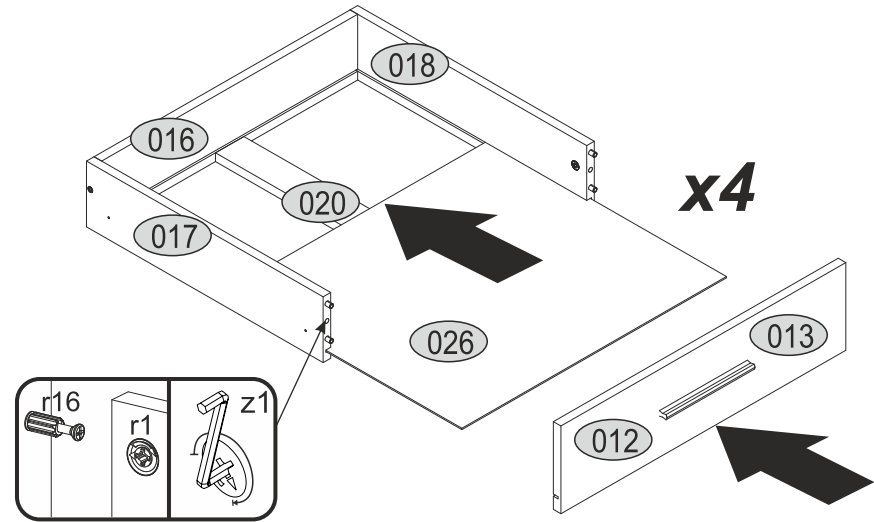

Installation manual

PAVI Wardrobe 3D4S with mirror

Code	Dimensions			Package	
	Length	Width	Height		
001	1934	546	16	1	2/4
002	1934	546	16	1	2/4
003	1513	516	16	1	2/4
004	1212	537	16	1	1/4
005	1212	537	16	1	1/4
006	1507	400	16	1	4/4
007	1507	400	16	2	4/4
009	800	515	16	1	1/4
010	396	514	16	3	3/4
011	329	516	16	1	2/4
012	602	160	16	2	4/4
013	602	160	16	2	4/4
015	1212	60	16	2	1/4
016	541	120	16	4	3/4
017	500	120	16	4	1/4
018	500	120	16	4	1/4
020	484	60	16	4	1/4
021	1246	551	16/32	1	3/4
024	1882	413	2,5	1	2/4
025	1882	817	2,5	1	2/4
026	502	559	2,5	4	3/4
027	795			1	2/4
accessories				1	1/4

10

p25	l1	n14	f3	p17	n260.01
x6	x70	x1	x1	x1	x4

11

12

13

x4

14

15