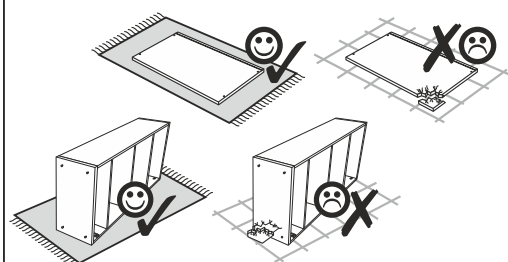

Installation manual

PAVI Chest 3D2S

Code	Dimensions			Package	
002	300	120	16	2	1/2
003	300	120	16	2	1/2
004	284	60	16	2	2/2
005	541	120	16	2	2/2
006	302	559	2,5	2	2/2
008	1246	338	16/32	1	1/2
009	1212	324	16	1	1/2
010	1212	324	16	1	1/2
011	834	333	16	1	1/2
012	834	333	16	1	1/2
014	570	400	16	1	2/2
016	576	303	16	1	1/2
017	576	303	16	1	1/2
018	396	301	16	2	2/2
019	387	301	16	1	2/2
020	1212	60	16	2	1/2
021	182	303	16	1	2/2
027	798	413	2,5	2	2/2
029	798	404	2,5	1	2/2
062	602	160	16	1	2/2
063	602	160	16	1	2/2
068	570	400	16	1	2/2
069	570	400	16	1	2/2
accessories				1	1/2