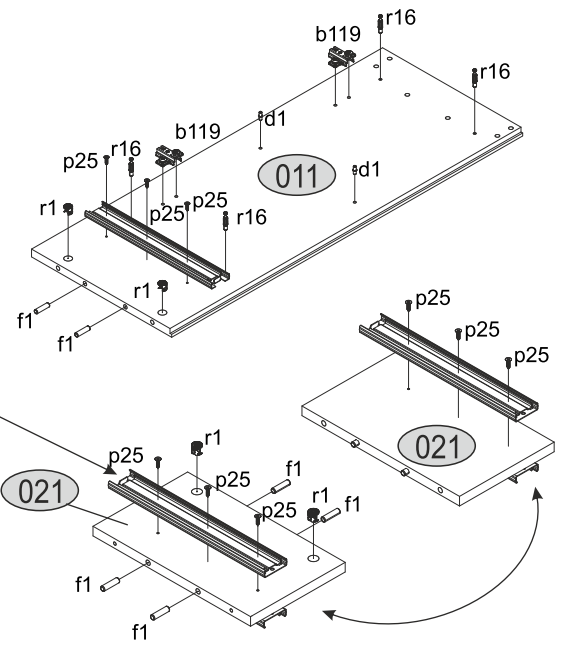

Installation manual

PAVI Chest 3D2S

Code	Dimensions			Package	
002	300	120	16	2	1/2
003	300	120	16	2	1/2
004	284	60	16	2	2/2
005	541	120	16	2	2/2
006	302	559	2,5	2	2/2
008	1246	338	16/32	1	1/2
009	1212	324	16	1	1/2
010	1212	324	16	1	1/2
011	834	333	16	1	1/2
012	834	333	16	1	1/2
014	570	400	16	1	2/2
016	576	303	16	1	1/2
017	576	303	16	1	1/2
018	396	301	16	2	2/2
019	387	301	16	1	2/2
020	1212	60	16	2	1/2
021	182	303	16	1	2/2
027	798	413	2,5	2	2/2
029	798	404	2,5	1	2/2
062	602	160	16	1	2/2
063	602	160	16	1	2/2
068	570	400	16	1	2/2
069	570	400	16	1	2/2
accessories				1	1/2

Accessories:

4x a143		2x a145	
12x d1		14x e1 Ø7x50	
8x k1		1x n14	
42x p25 Ø3.5x16		10x p42	
18x r1 15x12		18x r16 Ø5x24	
2x s1		1x z1	

6x b119		6x c412.030	
60x f1 Ø8x30		1x f3	
4x n260.01		1x p17 Ø6x50	
30x l1		2x Lb-300	
11x s2		6x s4	

1

r1 	r16 	f1 	p42 	c412.030
x12	x10	x44	x4	x2

2

p25 	r1 	r16 	f1 	d1 	b119 	lb-300
x12	x6	x8	x8	x4	x4	x2

3

p25 	p42 	c412.030 	a143
x8	x4	x2	x4

4

p25 	p42 	c412.030 	a145 	f1 	d1 	b119
x4	x2	x1	x2	x8	x8	x2

LR

5

e1
x8

6

e1
x2

11

12

	
x12	x2