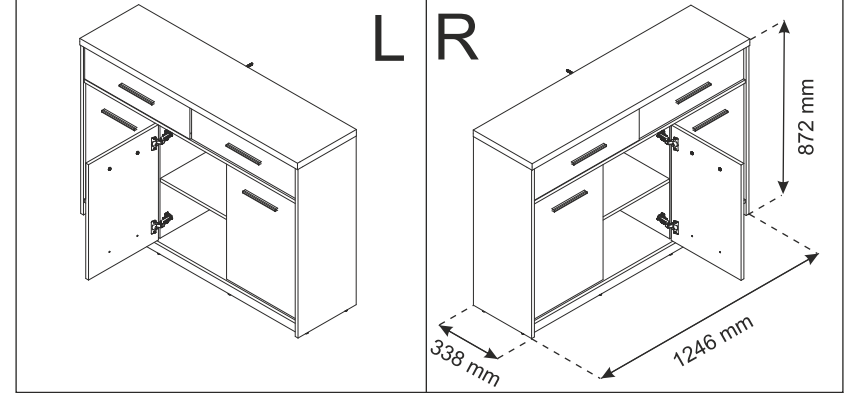

Installation manual

PAVI Chest 3D2S

Code	Dimensions			Package	
002	300	120	16	2	1/2
003	300	120	16	2	1/2
004	284	60	16	2	2/2
005	541	120	16	2	2/2
006	302	559	2,5	2	2/2
008	1246	338	16/32	1	1/2
009	1212	324	16	1	1/2
010	1212	324	16	1	1/2
011	834	333	16	1	1/2
012	834	333	16	1	1/2
014	570	400	16	1	2/2
016	576	303	16	1	1/2
017	576	303	16	1	1/2
018	396	301	16	2	2/2
019	387	301	16	1	2/2
020	1212	60	16	2	1/2
021	182	303	16	1	2/2
027	798	413	2,5	2	2/2
029	798	404	2,5	1	2/2
062	602	160	16	1	2/2
063	602	160	16	1	2/2
068	570	400	16	1	2/2
069	570	400	16	1	2/2
accessories				1	1/2