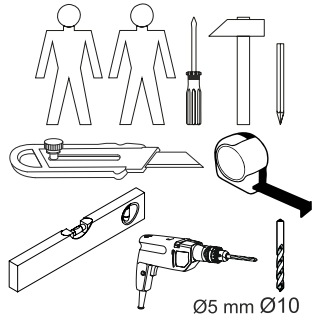

Installation manual

PAVI Chest 3D2S

Code	Dimensions			Package	
002	300	120	16	2	1/2
003	300	120	16	2	1/2
004	284	60	16	2	2/2
005	541	120	16	2	2/2
006	302	559	2,5	2	2/2
008	1246	338	16/32	1	1/2
009	1212	324	16	1	1/2
010	1212	324	16	1	1/2
011	834	333	16	1	1/2
012	834	333	16	1	1/2
014	570	400	16	1	2/2
016	576	303	16	1	1/2
017	576	303	16	1	1/2
018	396	301	16	2	2/2
019	387	301	16	1	2/2
020	1212	60	16	2	1/2
021	182	303	16	1	2/2
027	798	413	2,5	2	2/2
029	798	404	2,5	1	2/2
062	602	160	16	1	2/2
063	602	160	16	1	2/2
068	570	400	16	1	2/2
069	570	400	16	1	2/2
accessories				1	1/2

Accessories:

4x a143		2x a145	
12x d1		14x e1 Ø7x50	
8x k1		1x n14	
42x p25 Ø3.5x16		10x p42	
18x r1 15x12		18x r16 Ø5x24	
2x s1		1x z1	

6x b119		6x c412.030	
60x f1 Ø8x30		1x f3	
4x n260.01		1x p17 Ø6x50	
30x l1		2x Lb-300	
11x s2		6x s4	

1

r1 	r16 	f1 	p42 	c412.030
x12	x10	x44	x4	x2

2

p25 	r1 	r16 	f1 	d1 	b119 	lb-300
x12	x6	x8	x8	x4	x4	x2

3

p25 	p42 	c412.030 	a143
x8	x4	x2	x4

4

p25 	p42 	c412.030 	a145 	f1 	d1 	b119
x4	x2	x1	x2	x8	x8	x2