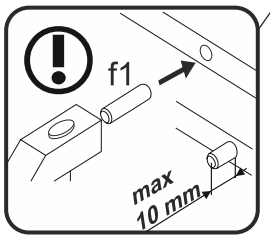

Installation manual

PAVI Chest 3D2S

Code	Dimensions			Package	
002	300	120	16	2	1/2
003	300	120	16	2	1/2
004	284	60	16	2	2/2
005	541	120	16	2	2/2
006	302	559	2,5	2	2/2
008	1246	338	16/32	1	1/2
009	1212	324	16	1	1/2
010	1212	324	16	1	1/2
011	834	333	16	1	1/2
012	834	333	16	1	1/2
014	570	400	16	1	2/2
016	576	303	16	1	1/2
017	576	303	16	1	1/2
018	396	301	16	2	2/2
019	387	301	16	1	2/2
020	1212	60	16	2	1/2
021	182	303	16	1	2/2
027	798	413	2,5	2	2/2
029	798	404	2,5	1	2/2
062	602	160	16	1	2/2
063	602	160	16	1	2/2
068	570	400	16	1	2/2
069	570	400	16	1	2/2
accessories				1	1/2

Accessories:

4x a143		2x a145	
12x d1		14x e1 Ø7x50	
8x k1		1x n14	
42x p25 Ø3.5x16		10x p42	
18x r1 15x12		18x r16 Ø5x24	
2x s1		1x z1	

6x b119		6x c412.030	
60x f1 Ø8x30		1x f3	
4x n260.01		1x p17 Ø6x50	
30x l1		2x Lb-300	
11x s2		6x s4	

1

r1 	r16 	f1 	p42 	c412.030
x12	x10	x44	x4	x2

2

p25 	r1 	r16 	f1 	d1 	b119 	lb-300
x12	x6	x8	x8	x4	x4	x2

3

p25 	p42 	c412.030 	a143
x8	x4	x2	x4

4

p25 	p42 	c412.030 	a145 	f1 	d1 	b119
x4	x2	x1	x2	x8	x8	x2