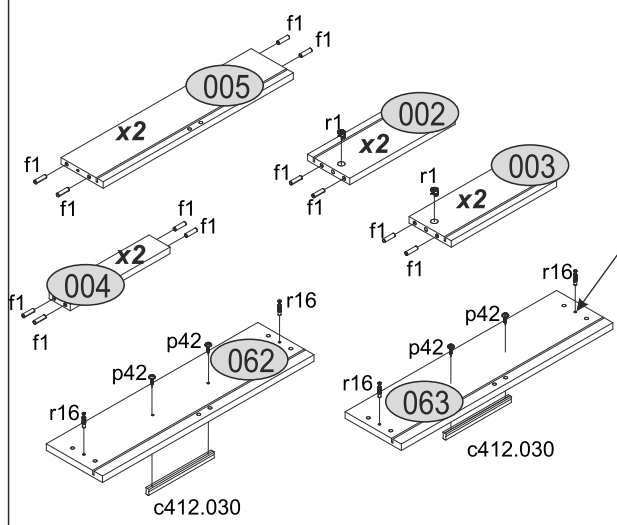

Installation manual

PAVI Chest 3D2S

Code	Dimensions			Package	
002	300	120	16	2	1/2
003	300	120	16	2	1/2
004	284	60	16	2	2/2
005	541	120	16	2	2/2
006	302	559	2,5	2	2/2
008	1246	338	16/32	1	1/2
009	1212	324	16	1	1/2
010	1212	324	16	1	1/2
011	834	333	16	1	1/2
012	834	333	16	1	1/2
014	570	400	16	1	2/2
016	576	303	16	1	1/2
017	576	303	16	1	1/2
018	396	301	16	2	2/2
019	387	301	16	1	2/2
020	1212	60	16	2	1/2
021	182	303	16	1	2/2
027	798	413	2,5	2	2/2
029	798	404	2,5	1	2/2
062	602	160	16	1	2/2
063	602	160	16	1	2/2
068	570	400	16	1	2/2
069	570	400	16	1	2/2
accessories				1	1/2

Accessories:

4x a143		2x a145	
12x d1		14x e1 Ø7x50	
8x k1		1x n14	
42x p25 Ø3.5x16		10x p42	
18x r1 15x12		18x r16 Ø5x24	
2x s1		1x z1	

6x b119		6x c412.030	
60x f1 Ø8x30		1x f3	
4x n260.01		1x p17 Ø6x50	
30x l1		2x Lb-300	
11x s2		6x s4	

1

r1 	r16 	f1 	p42 	c412.030
x12	x10	x44	x4	x2

2

p25 	r1 	r16 	f1 	d1 	b119 	lb-300
x12	x6	x8	x8	x4	x4	x2

3

p25 	p42 	c412.030 	a143
x8	x4	x2	x4

4

p25 	p42 	c412.030 	a145 	f1 	d1 	b119
x4	x2	x1	x2	x8	x8	x2

LR

5

e1
x8

6

e1
x2

11

12

	
x12	x2