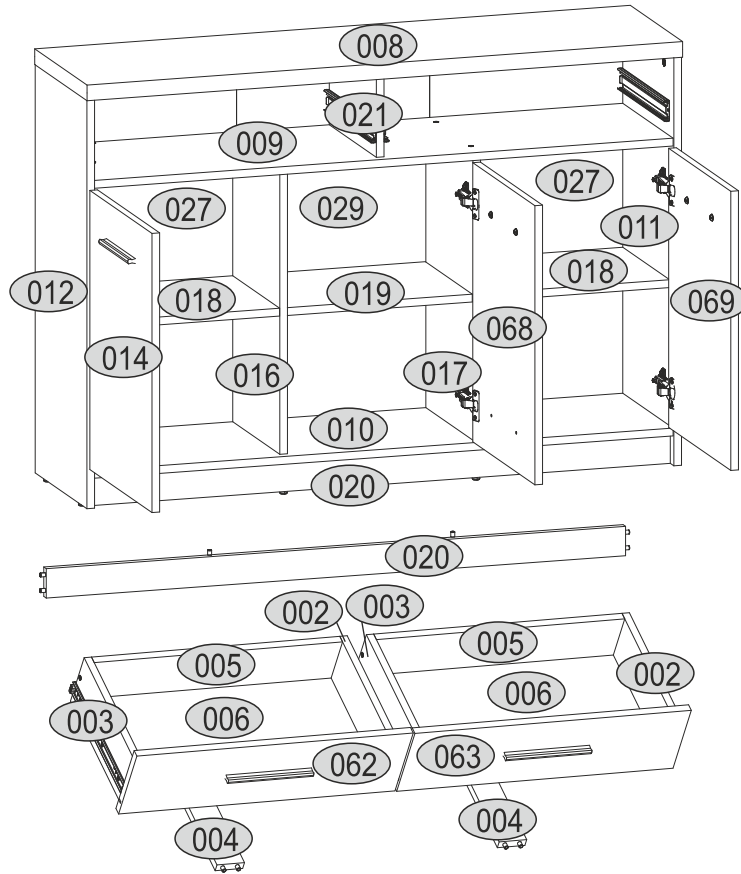

Installation manual

PAVI Chest 3D2S

Code	Dimensions			Package	
002	300	120	16	2	1/2
003	300	120	16	2	1/2
004	284	60	16	2	2/2
005	541	120	16	2	2/2
006	302	559	2,5	2	2/2
008	1246	338	16/32	1	1/2
009	1212	324	16	1	1/2
010	1212	324	16	1	1/2
011	834	333	16	1	1/2
012	834	333	16	1	1/2
014	570	400	16	1	2/2
016	576	303	16	1	1/2
017	576	303	16	1	1/2
018	396	301	16	2	2/2
019	387	301	16	1	2/2
020	1212	60	16	2	1/2
021	182	303	16	1	2/2
027	798	413	2,5	2	2/2
029	798	404	2,5	1	2/2
062	602	160	16	1	2/2
063	602	160	16	1	2/2
068	570	400	16	1	2/2
069	570	400	16	1	2/2
accessories				1	1/2

Accessories:

4x a143		2x a145	
12x d1		14x e1 Ø7x50	
8x k1		1x n14	
42x p25 Ø3.5x16		10x p42	
18x r1 15x12		18x r16 Ø5x24	
2x s1		1x z1	

6x b119		6x c412.030	
60x f1 Ø8x30		1x f3	
4x n260.01		1x p17 Ø6x50	
30x l1		2x Lb-300	
11x s2		6x s4	

1

r1 	r16 	f1 	p42 	c412.030
x12	x10	x44	x4	x2

2

p25 	r1 	r16 	f1 	d1 	b119 	lb-300
x12	x6	x8	x8	x4	x4	x2

3

p25 	p42 	c412.030 	a143
x8	x4	x2	x4

4

p25 	p42 	c412.030 	a145 	f1 	d1 	b119
x4	x2	x1	x2	x8	x8	x2

LR

5

e1
x8

6

e1
x2

11

12

	
x12	x2