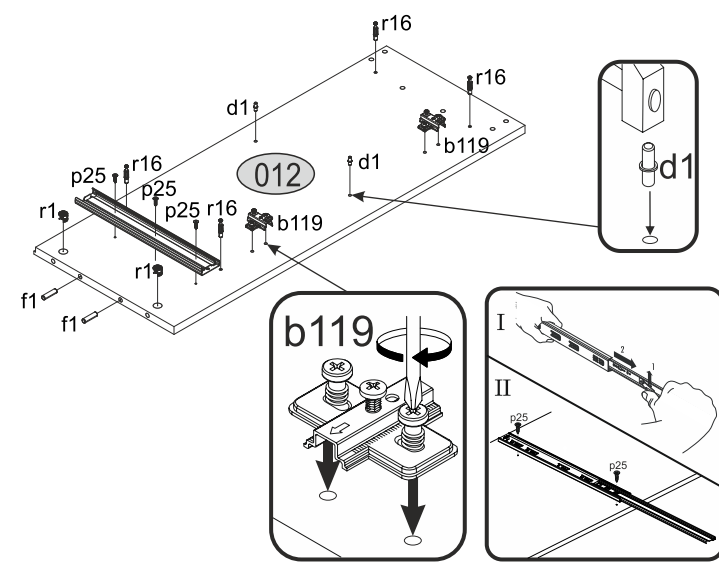

Installation manual

PAVI Chest 3D2S

Code	Dimensions			Package	
002	300	120	16	2	1/2
003	300	120	16	2	1/2
004	284	60	16	2	2/2
005	541	120	16	2	2/2
006	302	559	2,5	2	2/2
008	1246	338	16/32	1	1/2
009	1212	324	16	1	1/2
010	1212	324	16	1	1/2
011	834	333	16	1	1/2
012	834	333	16	1	1/2
014	570	400	16	1	2/2
016	576	303	16	1	1/2
017	576	303	16	1	1/2
018	396	301	16	2	2/2
019	387	301	16	1	2/2
020	1212	60	16	2	1/2
021	182	303	16	1	2/2
027	798	413	2,5	2	2/2
029	798	404	2,5	1	2/2
062	602	160	16	1	2/2
063	602	160	16	1	2/2
068	570	400	16	1	2/2
069	570	400	16	1	2/2
accessories				1	1/2

Accessories:

4x a143		2x a145	
12x d1		14x e1 Ø7x50	
8x k1		1x n14	
42x p25 Ø3.5x16		10x p42	
18x r1 15x12		18x r16 Ø5x24	
2x s1		1x z1	

6x b119		6x c412.030	
60x f1 Ø8x30		1x f3	
4x n260.01		1x p17 Ø6x50	
30x l1		2x Lb-300	
11x s2		6x s4	

1

r1 	r16 	f1 	p42 	c412.030
x12	x10	x44	x4	x2

2

p25 	r1 	r16 	f1 	d1 	b119 	lb-300
x12	x6	x8	x8	x4	x4	x2

3

p25 	p42 	c412.030 	a143
x8	x4	x2	x4

4

p25 	p42 	c412.030 	a145 	f1 	d1 	b119
x4	x2	x1	x2	x8	x8	x2

LR

5

e1
x8

6

e1
x2

11

12

	
x12	x2