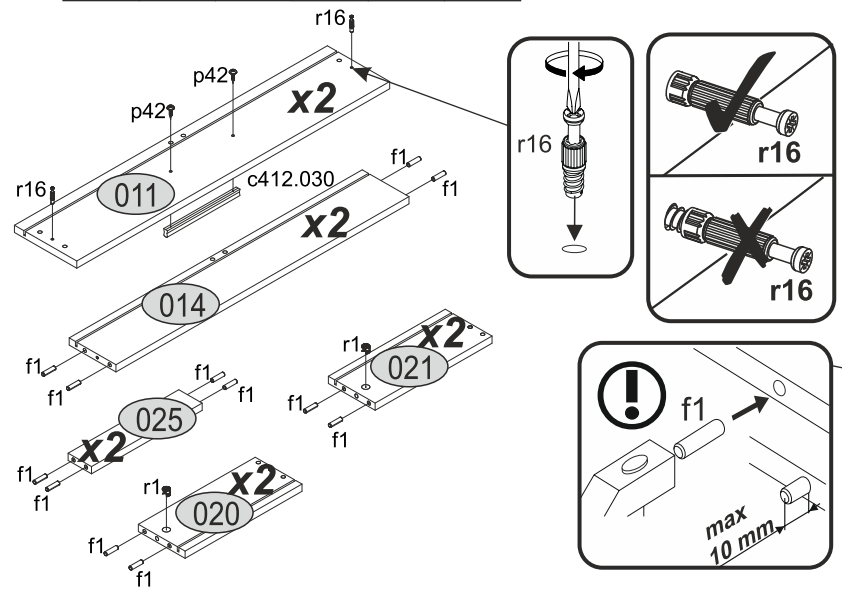

Installation manual

PAVI Showcase low 2W2S

A

B

Code	Dimensions			Package
001	1526	333	16	1 2/3
002	1526	333	16	1 2/3
003	843	338	16/32	1 1/3
004	809	324	16	1 1/3
005	809	324	16	1 1/3
010	1121	303	16	1 2/3
011	803	160	16	2 1/3
013	396	297	16	4 1/3
014	752	120	16	2 1/3
015	1099	400	16	1 3/3
017	1099	400	16	1 3/3
019	809	60	16	2 1/3
020	300	120	16	2 1/3
021	300	120	16	2 1/3
025	284	60	16	2 1/3
027	302	770	2,5	2 2/3
035	1490	413	2,5	1 2/3
056	1490	413	2,5	1 2/3
accessories				1 1/3

Accessories:

<p>4x a143</p> 	<p>4x b119</p> 	<p>6x e1 Ø7x50</p> 	<p>50x f1 Ø8x30</p> 
<p>1x f3</p> 	<p>6x k1</p> 	<p>1x n14</p> 	<p>2x n260.01</p> 
<p>1x p17 Ø6x50</p> 	<p>36x p25 Ø3.5x16</p> 	<p>8x p42</p> 	<p>35x l1</p> 
<p>2x Lb-300</p> 	<p>18x r1 15x12</p> 	<p>18x r16 Ø5x24</p> 	<p>10x s2</p> 
<p>4x c412.030</p> 	<p>16x d1</p> 	<p>1x z1</p> 	

1

r1	r16	f1	p42	d1	c412.030
x14	x10	x46	x4	x8	x2

2

p25	r1	r16	f1	lb-300	d1	b119
x12	x4	x8	x4	x2	x8	x4

3

p42	p25	c412.030	a143
x4	x8	x2	x4

4

5