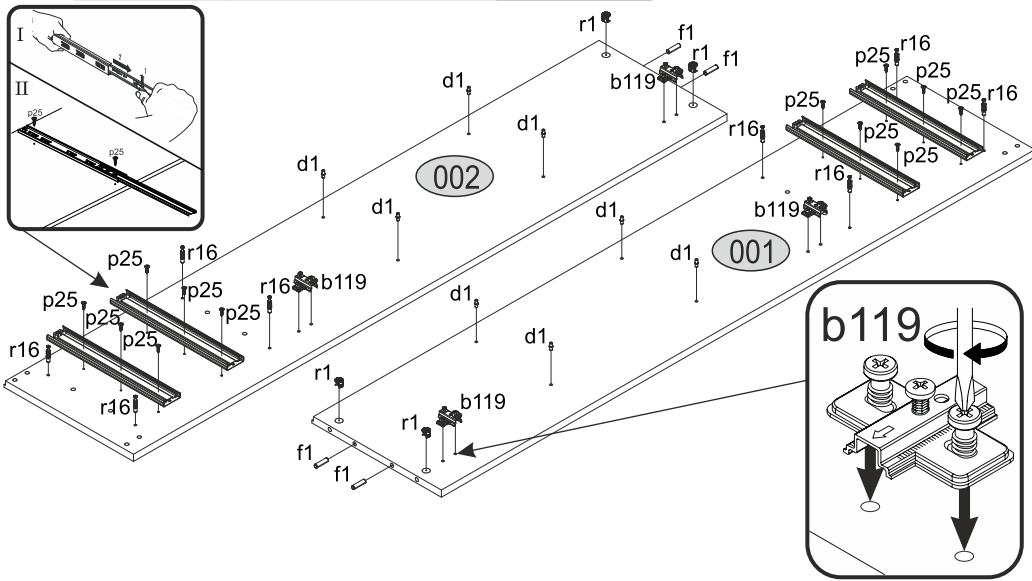

Installation manual

PAVI Showcase low 2W2S

A

B

Code	Dimensions			Package
001	1526	333	16	1 2/3
002	1526	333	16	1 2/3
003	843	338	16/32	1 1/3
004	809	324	16	1 1/3
005	809	324	16	1 1/3
010	1121	303	16	1 2/3
011	803	160	16	2 1/3
013	396	297	16	4 1/3
014	752	120	16	2 1/3
015	1099	400	16	1 3/3
017	1099	400	16	1 3/3
019	809	60	16	2 1/3
020	300	120	16	2 1/3
021	300	120	16	2 1/3
025	284	60	16	2 1/3
027	302	770	2,5	2 2/3
035	1490	413	2,5	1 2/3
056	1490	413	2,5	1 2/3
accessories				1 1/3

Accessories:

<p>4x a143</p> 	<p>4x b119</p> 	<p>6x e1 Ø7x50</p> 	<p>50x f1 Ø8x30</p> 
<p>1x f3</p> 	<p>6x k1</p> 	<p>1x n14</p> 	<p>2x n260.01</p> 
<p>1x p17 Ø6x50</p> 	<p>36x p25 Ø3.5x16</p> 	<p>8x p42</p> 	<p>35x l1</p> 
<p>2x Lb-300</p> 	<p>18x r1 15x12</p> 	<p>18x r16 Ø5x24</p> 	<p>10x s2</p> 
<p>4x c412.030</p> 	<p>16x d1</p> 	<p>1x z1</p> 	

1

r1	r16	f1	p42	d1	c412.030
x14	x10	x46	x4	x8	x2

2

p25	r1	r16	f1	lb-300	d1	b119
x12	x4	x8	x4	x2	x8	x4

3

p42	p25	c412.030	a143
x4	x8	x2	x4

4

5