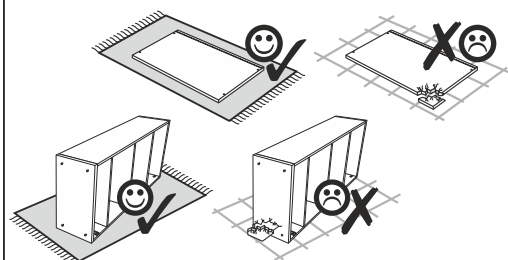

Installation manual

PAVI Showcase low 2W2S

A

B

Code	Dimensions			Package
001	1526	333	16	1 2/3
002	1526	333	16	1 2/3
003	843	338	16/32	1 1/3
004	809	324	16	1 1/3
005	809	324	16	1 1/3
010	1121	303	16	1 2/3
011	803	160	16	2 1/3
013	396	297	16	4 1/3
014	752	120	16	2 1/3
015	1099	400	16	1 3/3
017	1099	400	16	1 3/3
019	809	60	16	2 1/3
020	300	120	16	2 1/3
021	300	120	16	2 1/3
025	284	60	16	2 1/3
027	302	770	2,5	2 2/3
035	1490	413	2,5	1 2/3
056	1490	413	2,5	1 2/3
accessories				1 1/3