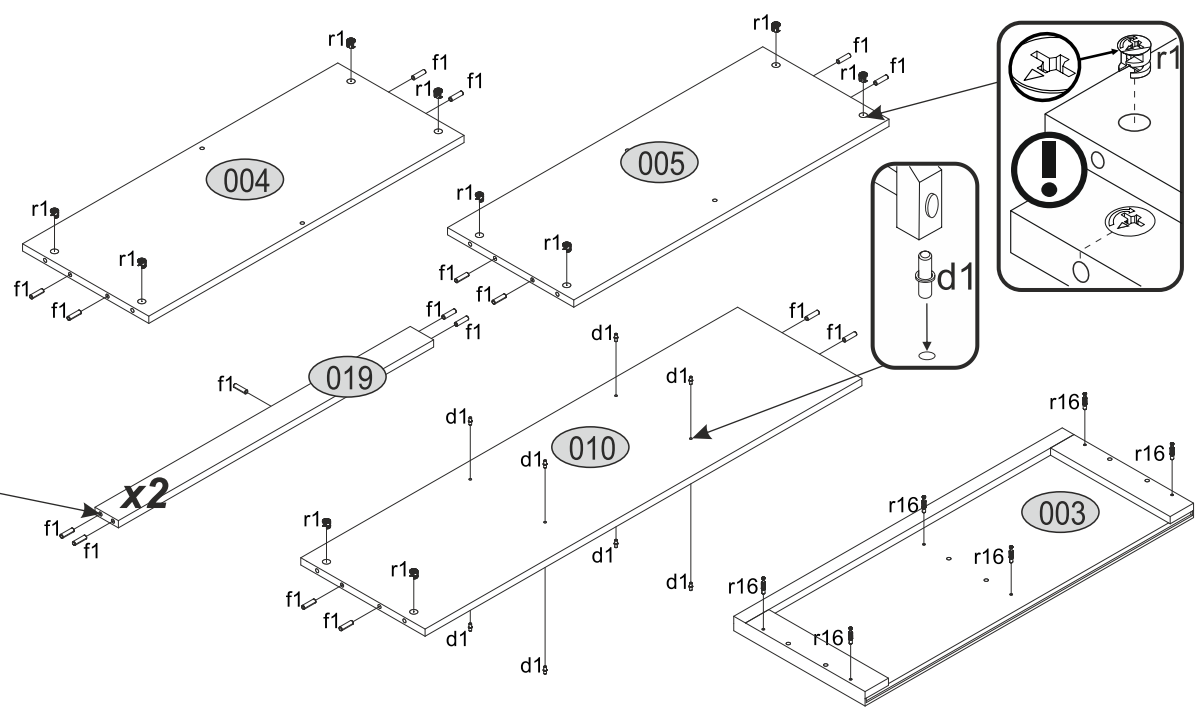

Installation manual

PAVI Showcase low 2W2S

A

B

Code	Dimensions			Package
001	1526	333	16	1 2/3
002	1526	333	16	1 2/3
003	843	338	16/32	1 1/3
004	809	324	16	1 1/3
005	809	324	16	1 1/3
010	1121	303	16	1 2/3
011	803	160	16	2 1/3
013	396	297	16	4 1/3
014	752	120	16	2 1/3
015	1099	400	16	1 3/3
017	1099	400	16	1 3/3
019	809	60	16	2 1/3
020	300	120	16	2 1/3
021	300	120	16	2 1/3
025	284	60	16	2 1/3
027	302	770	2,5	2 2/3
035	1490	413	2,5	1 2/3
056	1490	413	2,5	1 2/3
accessories				1 1/3

Accessories:

<p>4x a143</p> 	<p>4x b119</p> 	<p>6x e1 Ø7x50</p> 	<p>50x f1 Ø8x30</p> 
<p>1x f3</p> 	<p>6x k1</p> 	<p>1x n14</p> 	<p>2x n260.01</p> 
<p>1x p17 Ø6x50</p> 	<p>36x p25 Ø3.5x16</p> 	<p>8x p42</p> 	<p>35x l1</p> 
<p>2x Lb-300</p> 	<p>18x r1 15x12</p> 	<p>18x r16 Ø5x24</p> 	<p>10x s2</p> 
<p>4x c412.030</p> 	<p>16x d1</p> 	<p>1x z1</p> 	

1

r1	r16	f1	p42	d1	c412.030
x14	x10	x46	x4	x8	x2

2

p25	r1	r16	f1	lb-300	d1	b119
x12	x4	x8	x4	x2	x8	x4

3

p42	p25	c412.030	a143
x4	x8	x2	x4

4

5

p25	lb-300
x12	x2

12

13