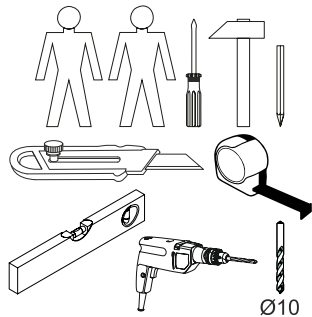

Installation manual

PAVI Showcase low 2W2S

A

B

Code	Dimensions			Package
001	1526	333	16	1 2/3
002	1526	333	16	1 2/3
003	843	338	16/32	1 1/3
004	809	324	16	1 1/3
005	809	324	16	1 1/3
010	1121	303	16	1 2/3
011	803	160	16	2 1/3
013	396	297	16	4 1/3
014	752	120	16	2 1/3
015	1099	400	16	1 3/3
017	1099	400	16	1 3/3
019	809	60	16	2 1/3
020	300	120	16	2 1/3
021	300	120	16	2 1/3
025	284	60	16	2 1/3
027	302	770	2,5	2 2/3
035	1490	413	2,5	1 2/3
056	1490	413	2,5	1 2/3
accessories				1 1/3

Accessories:

<p>4x a143</p> 	<p>4x b119</p> 	<p>6x e1 Ø7x50</p> 	<p>50x f1 Ø8x30</p> 
<p>1x f3</p> 	<p>6x k1</p> 	<p>1x n14</p> 	<p>2x n260.01</p> 
<p>1x p17 Ø6x50</p> 	<p>36x p25 Ø3.5x16</p> 	<p>8x p42</p> 	<p>35x l1</p> 
<p>2x Lb-300</p> 	<p>18x r1 15x12</p> 	<p>18x r16 Ø5x24</p> 	<p>10x s2</p> 
<p>4x c412.030</p> 	<p>16x d1</p> 	<p>1x z1</p> 	

1

r1	r16	f1	p42	d1	c412.030
x14	x10	x46	x4	x8	x2

2

p25	r1	r16	f1	lb-300	d1	b119
x12	x4	x8	x4	x2	x8	x4

3

p42	p25	c412.030	a143
x4	x8	x2	x4

4

5