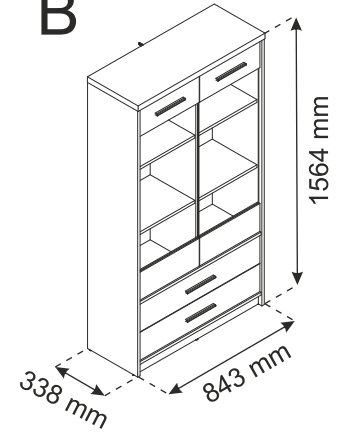

Installation manual

PAVI Showcase low 2W2S

A

B

Code	Dimensions			Package
001	1526	333	16	1 2/3
002	1526	333	16	1 2/3
003	843	338	16/32	1 1/3
004	809	324	16	1 1/3
005	809	324	16	1 1/3
010	1121	303	16	1 2/3
011	803	160	16	2 1/3
013	396	297	16	4 1/3
014	752	120	16	2 1/3
015	1099	400	16	1 3/3
017	1099	400	16	1 3/3
019	809	60	16	2 1/3
020	300	120	16	2 1/3
021	300	120	16	2 1/3
025	284	60	16	2 1/3
027	302	770	2,5	2 2/3
035	1490	413	2,5	1 2/3
056	1490	413	2,5	1 2/3
accessories				1 1/3

Accessories:

<p>4x a143</p> 	<p>4x b119</p> 	<p>6x e1 Ø7x50</p> 	<p>50x f1 Ø8x30</p> 
<p>1x f3</p> 	<p>6x k1</p> 	<p>1x n14</p> 	<p>2x n260.01</p> 
<p>1x p17 Ø6x50</p> 	<p>36x p25 Ø3.5x16</p> 	<p>8x p42</p> 	<p>35x l1</p> 
<p>2x Lb-300</p> 	<p>18x r1 15x12</p> 	<p>18x r16 Ø5x24</p> 	<p>10x s2</p> 
<p>4x c412.030</p> 	<p>16x d1</p> 	<p>1x z1</p> 	

1

r1	r16	f1	p42	d1	c412.030
x14	x10	x46	x4	x8	x2

2

p25	r1	r16	f1	lb-300	d1	b119
x12	x4	x8	x4	x2	x8	x4

3

p42	p25	c412.030	a143
x4	x8	x2	x4

4

5