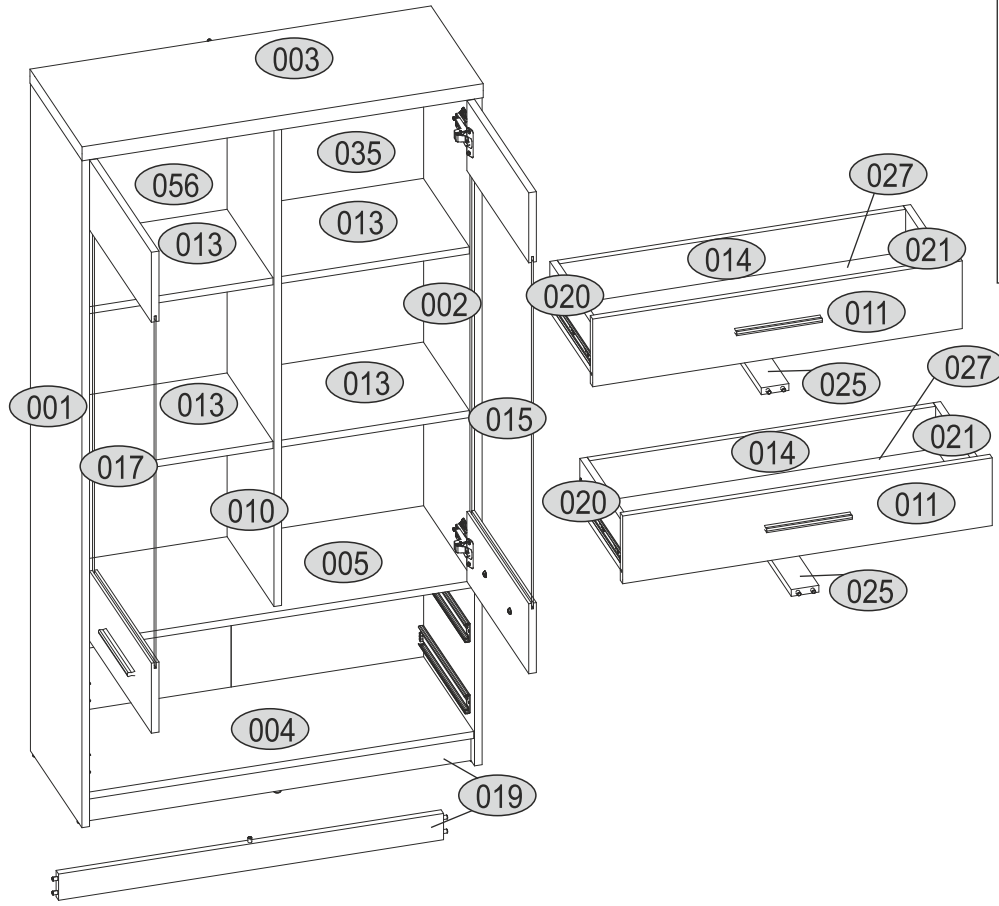

Installation manual

PAVI Showcase low 2W2S

A

B

Code	Dimensions			Package
001	1526	333	16	1 2/3
002	1526	333	16	1 2/3
003	843	338	16/32	1 1/3
004	809	324	16	1 1/3
005	809	324	16	1 1/3
010	1121	303	16	1 2/3
011	803	160	16	2 1/3
013	396	297	16	4 1/3
014	752	120	16	2 1/3
015	1099	400	16	1 3/3
017	1099	400	16	1 3/3
019	809	60	16	2 1/3
020	300	120	16	2 1/3
021	300	120	16	2 1/3
025	284	60	16	2 1/3
027	302	770	2,5	2 2/3
035	1490	413	2,5	1 2/3
056	1490	413	2,5	1 2/3
accessories				1 1/3

Accessories:

<p>4x a143</p> 	<p>4x b119</p> 	<p>6x e1 Ø7x50</p> 	<p>50x f1 Ø8x30</p> 
<p>1x f3</p> 	<p>6x k1</p> 	<p>1x n14</p> 	<p>2x n260.01</p> 
<p>1x p17 Ø6x50</p> 	<p>36x p25 Ø3.5x16</p> 	<p>8x p42</p> 	<p>35x l1</p> 
<p>2x Lb-300</p> 	<p>18x r1 15x12</p> 	<p>18x r16 Ø5x24</p> 	<p>10x s2</p> 
<p>4x c412.030</p> 	<p>16x d1</p> 	<p>1x z1</p> 	

1

r1	r16	f1	p42	d1	c412.030
x14	x10	x46	x4	x8	x2

2

p25	r1	r16	f1	lb-300	d1	b119
x12	x4	x8	x4	x2	x8	x4

3

p42	p25	c412.030	a143
x4	x8	x2	x4

4

5

p25	lb-300
x12	x2

12

13