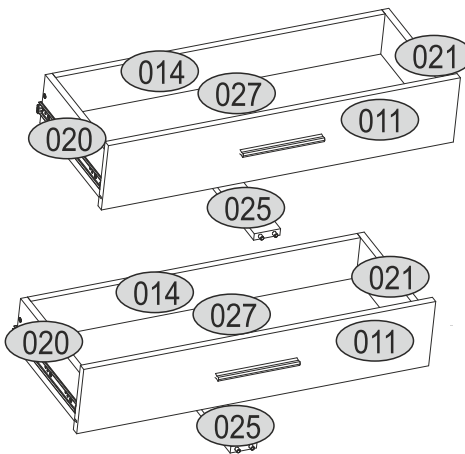

## PAVI Open shelving low 2S/84

Code	Dimensions			Package	
001	1526	333	16	1	2/2
002	1526	333	16	1	2/2
003	843	338	16/32	1	1/2
004	809	324	16	1	1/2
005	809	324	16	1	1/2
010	1121	303	16	1	2/2
011	803	160	16	2	1/2
013	396	298	16	4	1/2
014	752	120	16	2	1/2
019	809	60	16	2	1/2
020	300	120	16	2	1/2
021	300	120	16	2	1/2
025	284	60	16	2	1/2
027	302	770	2,5	2	2/2
035	1490	413	2,5	1	2/2
056	1490	413	2,5	1	2/2
accessories				1	1/2

# Accessories:

<p>2x c412.030</p> 	<p>16x d1</p> 	<p>6x e1 Ø7x50</p> 	<p>50x f1 Ø8x30</p> 
<p>1x f3</p> 	<p>4x k1</p> 	<p>1x n14</p> 	<p>2x n260.01</p> 
<p>1x p17 Ø6x50</p> 	<p>28x p25 Ø3.5x16</p> 	<p>4x p42</p> 	<p>60x l1</p> 
<p>2x Lb-300</p> 	<p>18x r1 15x12</p> 	<p>18x r16 Ø5x24</p> 	<p>10x s2</p> 
<p>1x z1</p> 			

# 1

					
x14	x10	x46	x4	x8	x2

# 2

					
x12	x4	x8	x4	x2	x8