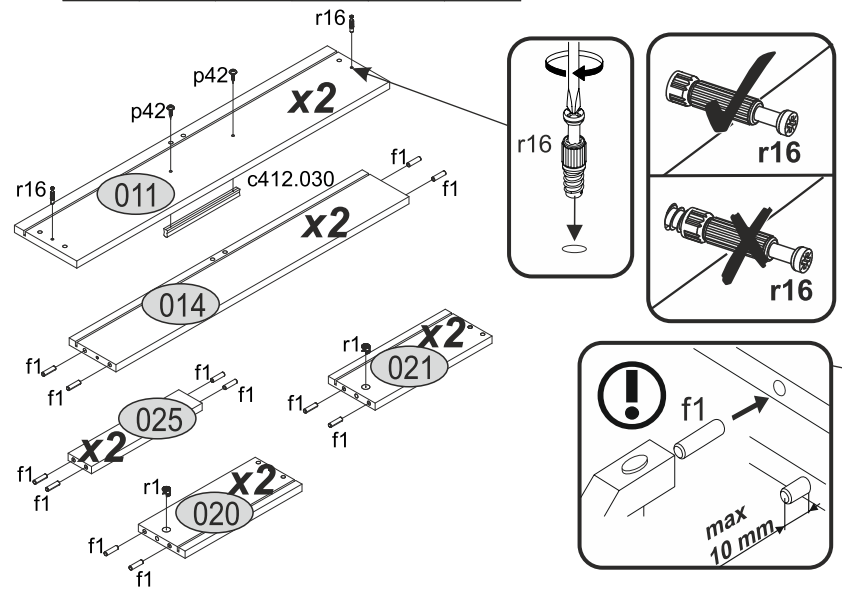

## PAVI Open shelving low 2S/84

Code	Dimensions			Package	
001	1526	333	16	1	2/2
002	1526	333	16	1	2/2
003	843	338	16/32	1	1/2
004	809	324	16	1	1/2
005	809	324	16	1	1/2
010	1121	303	16	1	2/2
011	803	160	16	2	1/2
013	396	298	16	4	1/2
014	752	120	16	2	1/2
019	809	60	16	2	1/2
020	300	120	16	2	1/2
021	300	120	16	2	1/2
025	284	60	16	2	1/2
027	302	770	2,5	2	2/2
035	1490	413	2,5	1	2/2
056	1490	413	2,5	1	2/2
accessories				1	1/2

# Accessories:

<p>2x c412.030</p> 	<p>16x d1</p> 	<p>6x e1 Ø7x50</p> 	<p>50x f1 Ø8x30</p> 
<p>1x f3</p> 	<p>4x k1</p> 	<p>1x n14</p> 	<p>2x n260.01</p> 
<p>1x p17 Ø6x50</p> 	<p>28x p25 Ø3.5x16</p> 	<p>4x p42</p> 	<p>60x l1</p> 
<p>2x Lb-300</p> 	<p>18x r1 15x12</p> 	<p>18x r16 Ø5x24</p> 	<p>10x s2</p> 
<p>1x z1</p> 			

# 1

					
x14	x10	x46	x4	x8	x2