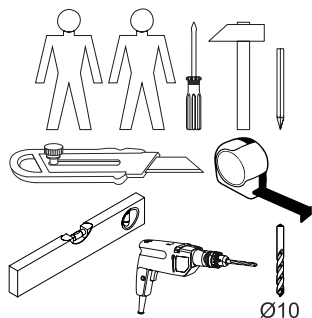

## PAVI Open shelving low 2S/84

Code	Dimensions			Package	
001	1526	333	16	1	2/2
002	1526	333	16	1	2/2
003	843	338	16/32	1	1/2
004	809	324	16	1	1/2
005	809	324	16	1	1/2
010	1121	303	16	1	2/2
011	803	160	16	2	1/2
013	396	298	16	4	1/2
014	752	120	16	2	1/2
019	809	60	16	2	1/2
020	300	120	16	2	1/2
021	300	120	16	2	1/2
025	284	60	16	2	1/2
027	302	770	2,5	2	2/2
035	1490	413	2,5	1	2/2
056	1490	413	2,5	1	2/2
accessories				1	1/2

# Accessories:

<p>2x c412.030</p> 	<p>16x d1</p> 	<p>6x e1 Ø7x50</p> 	<p>50x f1 Ø8x30</p> 
<p>1x f3</p> 	<p>4x k1</p> 	<p>1x n14</p> 	<p>2x n260.01</p> 
<p>1x p17 Ø6x50</p> 	<p>28x p25 Ø3.5x16</p> 	<p>4x p42</p> 	<p>60x l1</p> 
<p>2x Lb-300</p> 	<p>18x r1 15x12</p> 	<p>18x r16 Ø5x24</p> 	<p>10x s2</p> 
<p>1x z1</p> 			

# 1

					
x14	x10	x46	x4	x8	x2