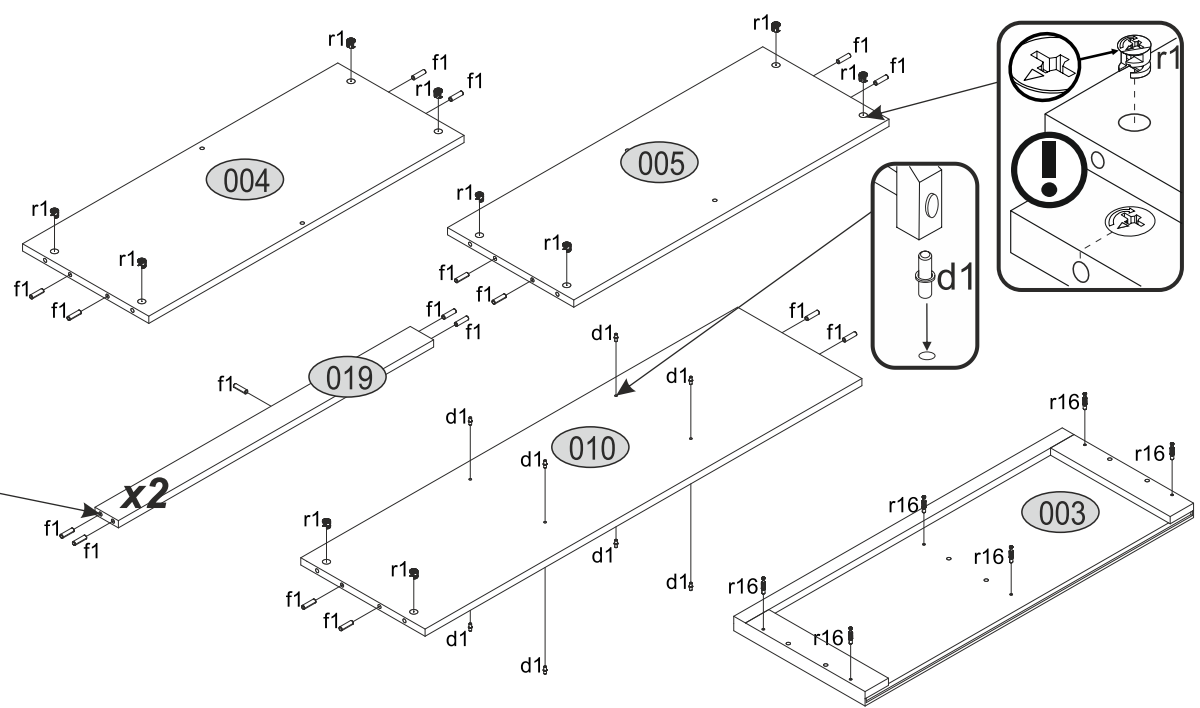

## PAVI Open shelving low 2S/84

Code	Dimensions			Package	
001	1526	333	16	1	2/2
002	1526	333	16	1	2/2
003	843	338	16/32	1	1/2
004	809	324	16	1	1/2
005	809	324	16	1	1/2
010	1121	303	16	1	2/2
011	803	160	16	2	1/2
013	396	298	16	4	1/2
014	752	120	16	2	1/2
019	809	60	16	2	1/2
020	300	120	16	2	1/2
021	300	120	16	2	1/2
025	284	60	16	2	1/2
027	302	770	2,5	2	2/2
035	1490	413	2,5	1	2/2
056	1490	413	2,5	1	2/2
accessories				1	1/2

# Accessories:

<p>2x c412.030</p> 	<p>16x d1</p> 	<p>6x e1 Ø7x50</p> 	<p>50x f1 Ø8x30</p> 
<p>1x f3</p> 	<p>4x k1</p> 	<p>1x n14</p> 	<p>2x n260.01</p> 
<p>1x p17 Ø6x50</p> 	<p>28x p25 Ø3.5x16</p> 	<p>4x p42</p> 	<p>60x l1</p> 
<p>2x Lb-300</p> 	<p>18x r1 15x12</p> 	<p>18x r16 Ø5x24</p> 	<p>10x s2</p> 
<p>1x z1</p> 			

# 1

					
x14	x10	x46	x4	x8	x2

# 2

					
x12	x4	x8	x4	x2	x8