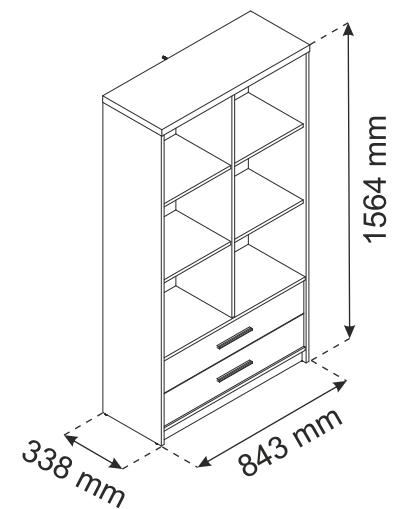

## PAVI Open shelving low 2S/84

Code	Dimensions			Package	
001	1526	333	16	1	2/2
002	1526	333	16	1	2/2
003	843	338	16/32	1	1/2
004	809	324	16	1	1/2
005	809	324	16	1	1/2
010	1121	303	16	1	2/2
011	803	160	16	2	1/2
013	396	298	16	4	1/2
014	752	120	16	2	1/2
019	809	60	16	2	1/2
020	300	120	16	2	1/2
021	300	120	16	2	1/2
025	284	60	16	2	1/2
027	302	770	2,5	2	2/2
035	1490	413	2,5	1	2/2
056	1490	413	2,5	1	2/2
accessories				1	1/2

# 1

					
x14	x10	x46	x4	x8	x2

# 2

					
x12	x4	x8	x4	x2	x8