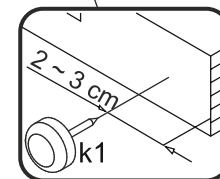

## PAVI Open shelving low 2S/84

Code	Dimensions			Package	
001	1526	333	16	1	2/2
002	1526	333	16	1	2/2
003	843	338	16/32	1	1/2
004	809	324	16	1	1/2
005	809	324	16	1	1/2
010	1121	303	16	1	2/2
011	803	160	16	2	1/2
013	396	298	16	4	1/2
014	752	120	16	2	1/2
019	809	60	16	2	1/2
020	300	120	16	2	1/2
021	300	120	16	2	1/2
025	284	60	16	2	1/2
027	302	770	2,5	2	2/2
035	1490	413	2,5	1	2/2
056	1490	413	2,5	1	2/2
accessories				1	1/2

# 1

					
x14	x10	x46	x4	x8	x2

# 2

					
x12	x4	x8	x4	x2	x8

# 3

**4** e1  
x2

**5** k1  
x4

**6**

**7**

p25	l1	n260.01	n14	f3	p17
x4	x60	x2	x1	x1	x1