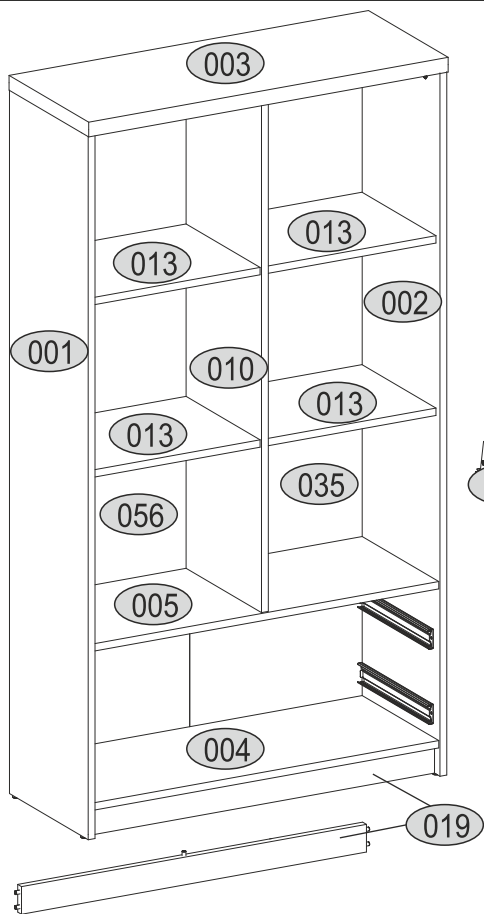

## PAVI Open shelving low 2S/84

Code	Dimensions			Package	
001	1526	333	16	1	2/2
002	1526	333	16	1	2/2
003	843	338	16/32	1	1/2
004	809	324	16	1	1/2
005	809	324	16	1	1/2
010	1121	303	16	1	2/2
011	803	160	16	2	1/2
013	396	298	16	4	1/2
014	752	120	16	2	1/2
019	809	60	16	2	1/2
020	300	120	16	2	1/2
021	300	120	16	2	1/2
025	284	60	16	2	1/2
027	302	770	2,5	2	2/2
035	1490	413	2,5	1	2/2
056	1490	413	2,5	1	2/2
accessories				1	1/2

# Accessories:

<p>2x c412.030</p> 	<p>16x d1</p> 	<p>6x e1 Ø7x50</p> 	<p>50x f1 Ø8x30</p> 
<p>1x f3</p> 	<p>4x k1</p> 	<p>1x n14</p> 	<p>2x n260.01</p> 
<p>1x p17 Ø6x50</p> 	<p>28x p25 Ø3.5x16</p> 	<p>4x p42</p> 	<p>60x l1</p> 
<p>2x Lb-300</p> 	<p>18x r1 15x12</p> 	<p>18x r16 Ø5x24</p> 	<p>10x s2</p> 
<p>1x z1</p> 			

# 1

					
x14	x10	x46	x4	x8	x2

# 2

					
x12	x4	x8	x4	x2	x8