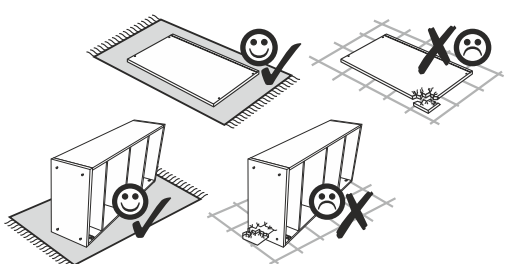

## PAVI Open shelving low 2S/84

Code	Dimensions			Package	
001	1526	333	16	1	2/2
002	1526	333	16	1	2/2
003	843	338	16/32	1	1/2
004	809	324	16	1	1/2
005	809	324	16	1	1/2
010	1121	303	16	1	2/2
011	803	160	16	2	1/2
013	396	298	16	4	1/2
014	752	120	16	2	1/2
019	809	60	16	2	1/2
020	300	120	16	2	1/2
021	300	120	16	2	1/2
025	284	60	16	2	1/2
027	302	770	2,5	2	2/2
035	1490	413	2,5	1	2/2
056	1490	413	2,5	1	2/2
accessories				1	1/2