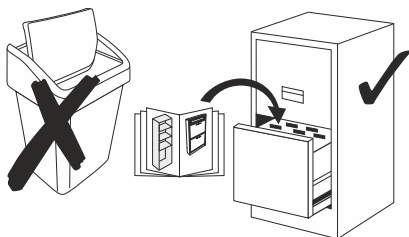

## PAVI Open shelving low 2S/84

Code	Dimensions			Package	
001	1526	333	16	1	2/2
002	1526	333	16	1	2/2
003	843	338	16/32	1	1/2
004	809	324	16	1	1/2
005	809	324	16	1	1/2
010	1121	303	16	1	2/2
011	803	160	16	2	1/2
013	396	298	16	4	1/2
014	752	120	16	2	1/2
019	809	60	16	2	1/2
020	300	120	16	2	1/2
021	300	120	16	2	1/2
025	284	60	16	2	1/2
027	302	770	2,5	2	2/2
035	1490	413	2,5	1	2/2
056	1490	413	2,5	1	2/2
accessories				1	1/2