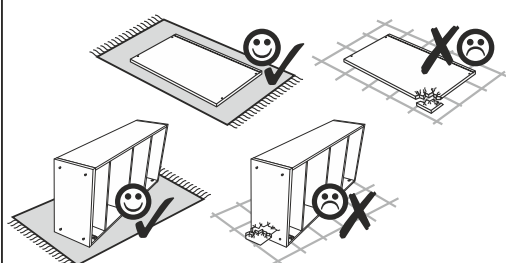

## PAVI Showcase low 2D2W1S

| Code        | Dimensions |     |       |   | Package |
|-------------|------------|-----|-------|---|---------|
| 001         | 1526       | 333 | 16    | 1 | 2/3     |
| 002         | 1526       | 333 | 16    | 1 | 2/3     |
| 003         | 843        | 338 | 16/32 | 1 | 1/3     |
| 004         | 809        | 324 | 16    | 1 | 1/3     |
| 005         | 809        | 324 | 16    | 1 | 1/3     |
| 006         | 809        | 324 | 16    | 1 | 1/3     |
| 007         | 809        | 302 | 16    | 1 | 1/3     |
| 008         | 570        | 400 | 16    | 1 | 2/3     |
| 009         | 570        | 400 | 16    | 1 | 2/3     |
| 010         | 692        | 303 | 16    | 1 | 1/3     |
| 011         | 803        | 160 | 16    | 1 | 1/3     |
| 013         | 396        | 298 | 16    | 2 | 1/3     |
| 014         | 752        | 120 | 16    | 1 | 1/3     |
| 015         | 670        | 400 | 16    | 1 | 3/3     |
| 017         | 670        | 400 | 16    | 1 | 3/3     |
| 019         | 809        | 60  | 16    | 2 | 1/3     |
| 020         | 300        | 120 | 16    | 1 | 1/3     |
| 021         | 300        | 120 | 16    | 1 | 1/3     |
| 025         | 284        | 60  | 16    | 1 | 1/3     |
| 027         | 770        | 302 | 2,5   | 1 | 2/3     |
| 035         | 1490       | 413 | 2,5   | 1 | 2/3     |
| 056         | 1490       | 413 | 2,5   | 1 | 2/3     |
| accessories |            |     |       | 1 | 1/3     |