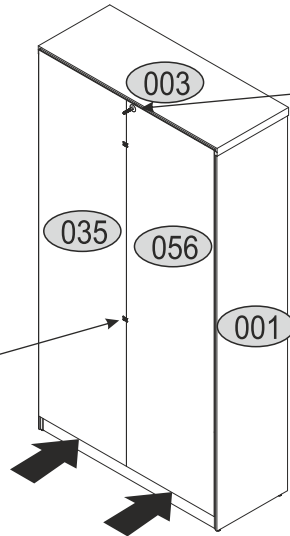

8

p25	l1	n260.01	n14	f3	p17
x4	x35	x2	x1	x1	x1