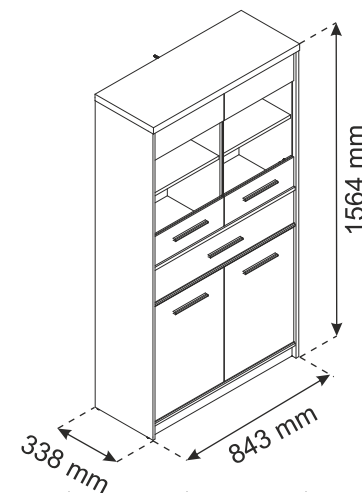

## PAVI Showcase low 2D2W1S

| Code        | Dimensions |     |       |   | Package |
|-------------|------------|-----|-------|---|---------|
| 001         | 1526       | 333 | 16    | 1 | 2/3     |
| 002         | 1526       | 333 | 16    | 1 | 2/3     |
| 003         | 843        | 338 | 16/32 | 1 | 1/3     |
| 004         | 809        | 324 | 16    | 1 | 1/3     |
| 005         | 809        | 324 | 16    | 1 | 1/3     |
| 006         | 809        | 324 | 16    | 1 | 1/3     |
| 007         | 809        | 302 | 16    | 1 | 1/3     |
| 008         | 570        | 400 | 16    | 1 | 2/3     |
| 009         | 570        | 400 | 16    | 1 | 2/3     |
| 010         | 692        | 303 | 16    | 1 | 1/3     |
| 011         | 803        | 160 | 16    | 1 | 1/3     |
| 013         | 396        | 298 | 16    | 2 | 1/3     |
| 014         | 752        | 120 | 16    | 1 | 1/3     |
| 015         | 670        | 400 | 16    | 1 | 3/3     |
| 017         | 670        | 400 | 16    | 1 | 3/3     |
| 019         | 809        | 60  | 16    | 2 | 1/3     |
| 020         | 300        | 120 | 16    | 1 | 1/3     |
| 021         | 300        | 120 | 16    | 1 | 1/3     |
| 025         | 284        | 60  | 16    | 1 | 1/3     |
| 027         | 770        | 302 | 2,5   | 1 | 2/3     |
| 035         | 1490       | 413 | 2,5   | 1 | 2/3     |
| 056         | 1490       | 413 | 2,5   | 1 | 2/3     |
| accessories |            |     |       | 1 | 1/3     |