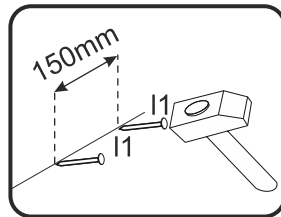

8

p25	l1	n260.01	n14	f3	p17
x4	x35	x2	x1	x1	x1