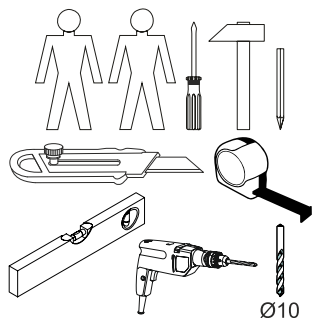

## PAVI Showcase low 2D2W1S

| Code        | Dimensions |     |       |   | Package |
|-------------|------------|-----|-------|---|---------|
| 001         | 1526       | 333 | 16    | 1 | 2/3     |
| 002         | 1526       | 333 | 16    | 1 | 2/3     |
| 003         | 843        | 338 | 16/32 | 1 | 1/3     |
| 004         | 809        | 324 | 16    | 1 | 1/3     |
| 005         | 809        | 324 | 16    | 1 | 1/3     |
| 006         | 809        | 324 | 16    | 1 | 1/3     |
| 007         | 809        | 302 | 16    | 1 | 1/3     |
| 008         | 570        | 400 | 16    | 1 | 2/3     |
| 009         | 570        | 400 | 16    | 1 | 2/3     |
| 010         | 692        | 303 | 16    | 1 | 1/3     |
| 011         | 803        | 160 | 16    | 1 | 1/3     |
| 013         | 396        | 298 | 16    | 2 | 1/3     |
| 014         | 752        | 120 | 16    | 1 | 1/3     |
| 015         | 670        | 400 | 16    | 1 | 3/3     |
| 017         | 670        | 400 | 16    | 1 | 3/3     |
| 019         | 809        | 60  | 16    | 2 | 1/3     |
| 020         | 300        | 120 | 16    | 1 | 1/3     |
| 021         | 300        | 120 | 16    | 1 | 1/3     |
| 025         | 284        | 60  | 16    | 1 | 1/3     |
| 027         | 770        | 302 | 2,5   | 1 | 2/3     |
| 035         | 1490       | 413 | 2,5   | 1 | 2/3     |
| 056         | 1490       | 413 | 2,5   | 1 | 2/3     |
| accessories |            |     |       | 1 | 1/3     |