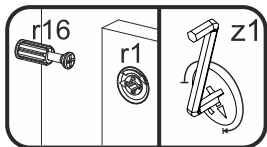

8

p25	l1	n260.01	n14	f3	p17
x4	x35	x2	x1	x1	x1

10

9

e1
x2

11

p25	lb-300
x6	x1