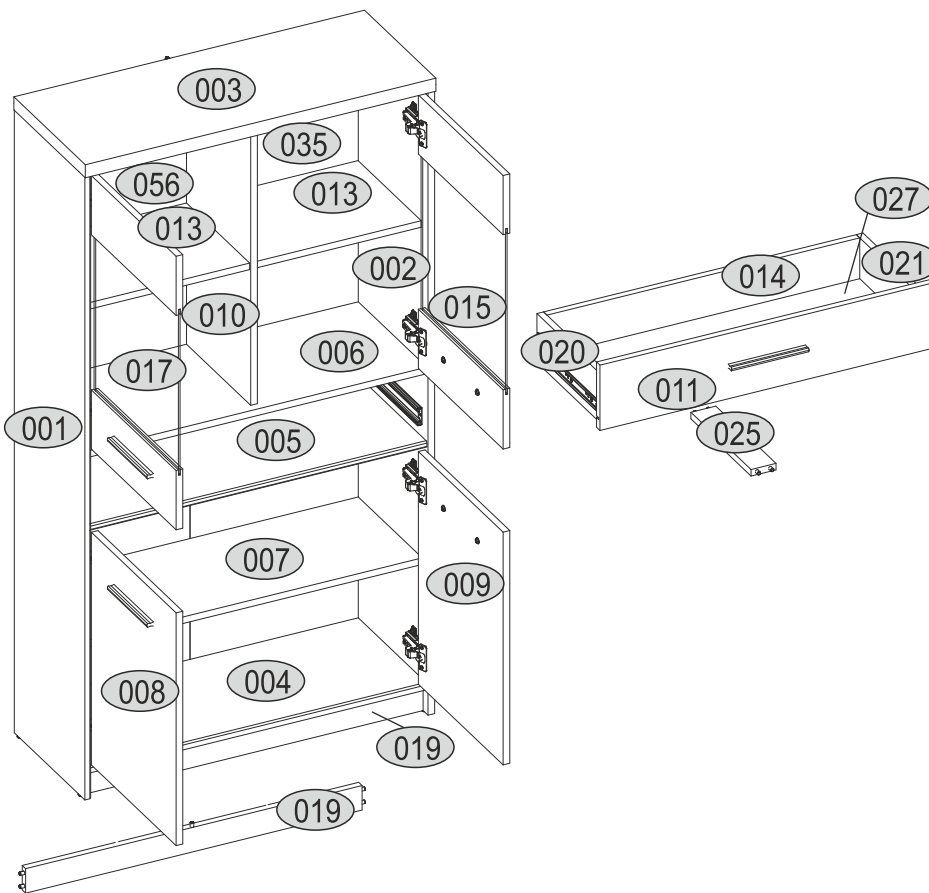

## PAVI Showcase low 2D2W1S

| Code        | Dimensions |     |       |   | Package |
|-------------|------------|-----|-------|---|---------|
| 001         | 1526       | 333 | 16    | 1 | 2/3     |
| 002         | 1526       | 333 | 16    | 1 | 2/3     |
| 003         | 843        | 338 | 16/32 | 1 | 1/3     |
| 004         | 809        | 324 | 16    | 1 | 1/3     |
| 005         | 809        | 324 | 16    | 1 | 1/3     |
| 006         | 809        | 324 | 16    | 1 | 1/3     |
| 007         | 809        | 302 | 16    | 1 | 1/3     |
| 008         | 570        | 400 | 16    | 1 | 2/3     |
| 009         | 570        | 400 | 16    | 1 | 2/3     |
| 010         | 692        | 303 | 16    | 1 | 1/3     |
| 011         | 803        | 160 | 16    | 1 | 1/3     |
| 013         | 396        | 298 | 16    | 2 | 1/3     |
| 014         | 752        | 120 | 16    | 1 | 1/3     |
| 015         | 670        | 400 | 16    | 1 | 3/3     |
| 017         | 670        | 400 | 16    | 1 | 3/3     |
| 019         | 809        | 60  | 16    | 2 | 1/3     |
| 020         | 300        | 120 | 16    | 1 | 1/3     |
| 021         | 300        | 120 | 16    | 1 | 1/3     |
| 025         | 284        | 60  | 16    | 1 | 1/3     |
| 027         | 770        | 302 | 2,5   | 1 | 2/3     |
| 035         | 1490       | 413 | 2,5   | 1 | 2/3     |
| 056         | 1490       | 413 | 2,5   | 1 | 2/3     |
| accessories |            |     |       | 1 | 1/3     |