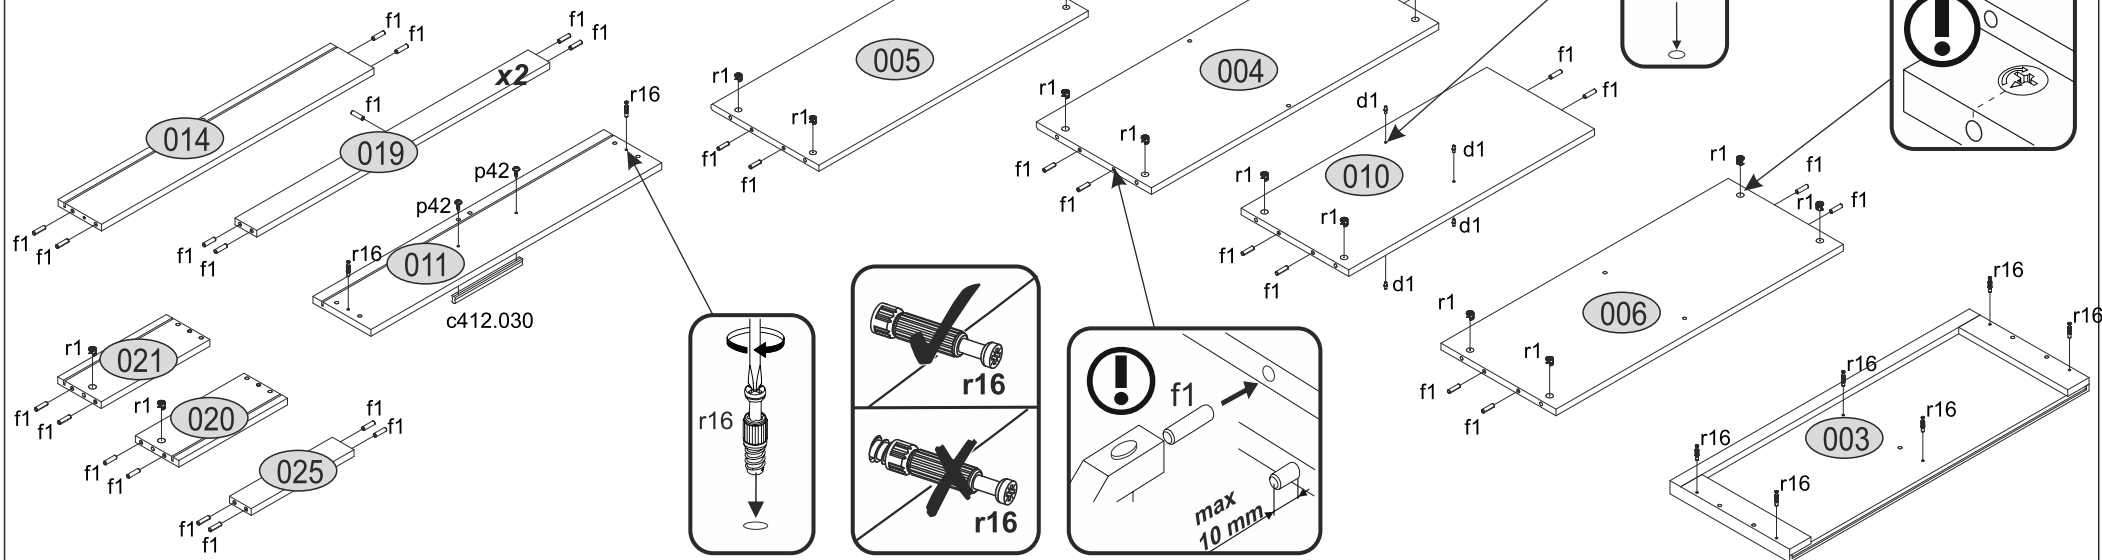

1

r1 	r16 	f1 	d1 	p42 	c412.030
x16	x8	x38	x4	x2	x1