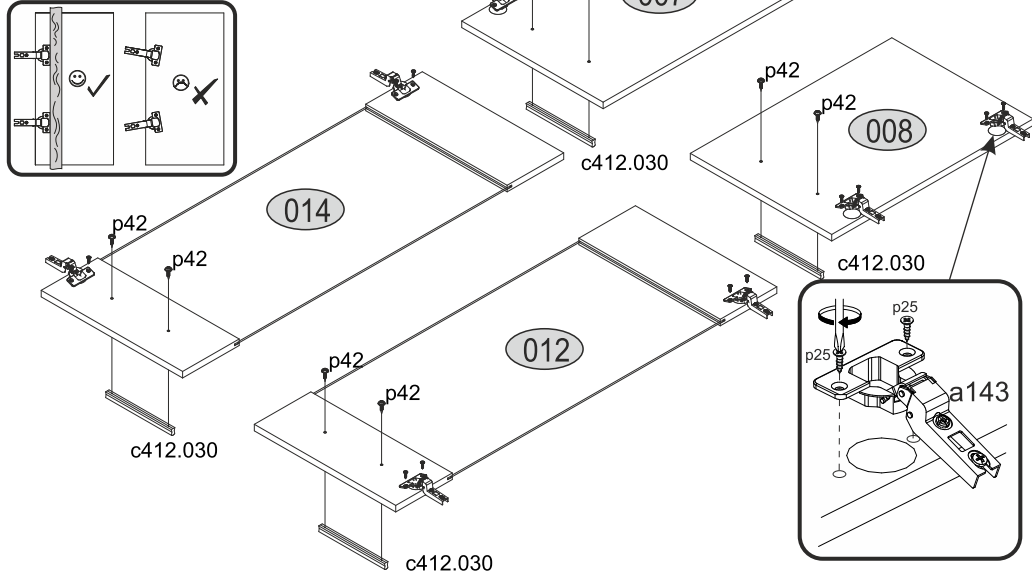

Installation manual

PAVI Showcase high 2D2W1S

Code	Dimensions				Package
001	1934	333	16	1	2/3
002	1934	333	16	1	2/3
003	843	338	16/32	1	1/3
004	809	324	16	2	1/3
005	809	324	16	1	1/3
006	809	302	16	3	1/3
007	570	400	16	1	2/3
008	570	400	16	1	2/3
009	803	160	16	1	1/3
010	752	120	16	1	2/3
012	1078	400	16	1	3/3
014	1078	400	16	1	3/3
015	809	60	16	2	1/3
016	300	120	16	1	1/3
017	300	120	16	1	1/3
020	284	60	16	1	1/3
021	1882	826	2,5	1	2/3
023	302	770	2,5	1	2/3
accessories				1	1/3

Accessories:

<p>8x a143</p> 	<p>8x b119</p> 	<p>5x c412.030</p> 	<p>12x d1</p> 
<p>2x e1 Ø7x50</p> 	<p>38x f1 Ø8x30</p> 	<p>1x f3</p> 	<p>6x k1</p> 
<p>1x n14</p> 	<p>2x n260.01</p> 	<p>40x l1</p> 	<p>1x Lb-300</p> 
<p>1x p17 Ø6x50</p> 	<p>34x p25 Ø3.5x16</p> 	<p>10x p42</p> 	<p>10x s2</p> 
<p>18x r1 15x12</p> 	<p>18x r16 Ø5x24</p> 	<p>1x z1</p> 	<p>1x n25</p> 

1

r1 	r16 	f1 	p42 	c412.030 	p25 	n25
x14	x6	x34	x2	x1	x2	x1

2

p42 	c412.030 	a143 	p25
x8	x4	x8	x16

3

r1 	r16 	f1 	p25 	d1 	b119 	lb-300
x4	x12	x4	x6	x12	x8	x1

4

5