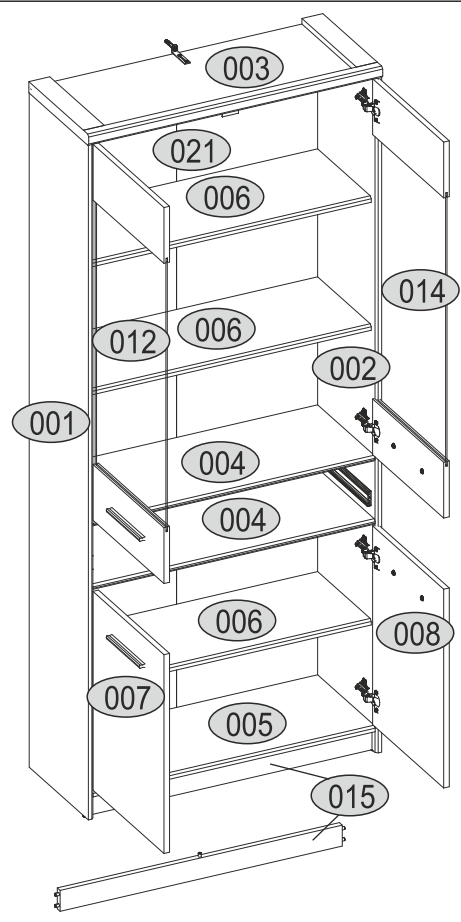

Installation manual

PAVI Showcase high 2D2W1S

Code	Dimensions				Package
001	1934	333	16	1	2/3
002	1934	333	16	1	2/3
003	843	338	16/32	1	1/3
004	809	324	16	2	1/3
005	809	324	16	1	1/3
006	809	302	16	3	1/3
007	570	400	16	1	2/3
008	570	400	16	1	2/3
009	803	160	16	1	1/3
010	752	120	16	1	2/3
012	1078	400	16	1	3/3
014	1078	400	16	1	3/3
015	809	60	16	2	1/3
016	300	120	16	1	1/3
017	300	120	16	1	1/3
020	284	60	16	1	1/3
021	1882	826	2,5	1	2/3
023	302	770	2,5	1	2/3
accessories				1	1/3

Accessories:

<p>8x a143</p> 	<p>8x b119</p> 	<p>5x c412.030</p> 	<p>12x d1</p> 
<p>2x e1 Ø7x50</p> 	<p>38x f1 Ø8x30</p> 	<p>1x f3</p> 	<p>6x k1</p> 
<p>1x n14</p> 	<p>2x n260.01</p> 	<p>40x l1</p> 	<p>1x Lb-300</p> 
<p>1x p17 Ø6x50</p> 	<p>34x p25 Ø3.5x16</p> 	<p>10x p42</p> 	<p>10x s2</p> 
<p>18x r1 15x12</p> 	<p>18x r16 Ø5x24</p> 	<p>1x z1</p> 	<p>1x n25</p> 

1

r1 	r16 	f1 	p42 	c412.030 	p25 	n25
x14	x6	x34	x2	x1	x2	x1

2

p42 	c412.030 	a143 	p25
x8	x4	x8	x16

3

r1 	r16 	f1 	p25 	d1 	b119 	lb-300
x4	x12	x4	x6	x12	x8	x1

4

5

k1
x6

6

7

p25 l1 n260.01
x2 x40 x2

8

9

10

11