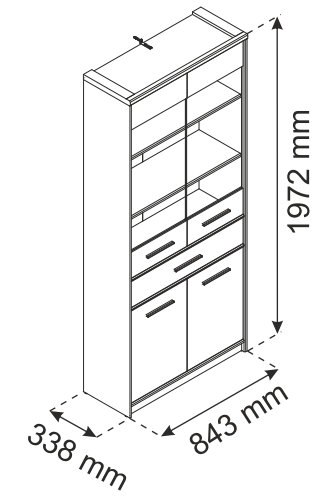

Installation manual

PAVI Showcase high 2D2W1S

Code	Dimensions				Package
001	1934	333	16	1	2/3
002	1934	333	16	1	2/3
003	843	338	16/32	1	1/3
004	809	324	16	2	1/3
005	809	324	16	1	1/3
006	809	302	16	3	1/3
007	570	400	16	1	2/3
008	570	400	16	1	2/3
009	803	160	16	1	1/3
010	752	120	16	1	2/3
012	1078	400	16	1	3/3
014	1078	400	16	1	3/3
015	809	60	16	2	1/3
016	300	120	16	1	1/3
017	300	120	16	1	1/3
020	284	60	16	1	1/3
021	1882	826	2,5	1	2/3
023	302	770	2,5	1	2/3
accessories				1	1/3

Accessories:

<p>8x a143</p> 	<p>8x b119</p> 	<p>5x c412.030</p> 	<p>12x d1</p> 
<p>2x e1 Ø7x50</p> 	<p>38x f1 Ø8x30</p> 	<p>1x f3</p> 	<p>6x k1</p> 
<p>1x n14</p> 	<p>2x n260.01</p> 	<p>40x l1</p> 	<p>1x Lb-300</p> 
<p>1x p17 Ø6x50</p> 	<p>34x p25 Ø3.5x16</p> 	<p>10x p42</p> 	<p>10x s2</p> 
<p>18x r1 15x12</p> 	<p>18x r16 Ø5x24</p> 	<p>1x z1</p> 	<p>1x n25</p> 

1

r1 	r16 	f1 	p42 	c412.030 	p25 	n25
x14	x6	x34	x2	x1	x2	x1

2

p42 	c412.030 	a143 	p25
x8	x4	x8	x16

3

r1 	r16 	f1 	p25 	d1 	b119 	lb-300
x4	x12	x4	x6	x12	x8	x1

4

5

k1
x6

6

7

p25 l1 n260.01
x2 x40 x2

8

9

10

11