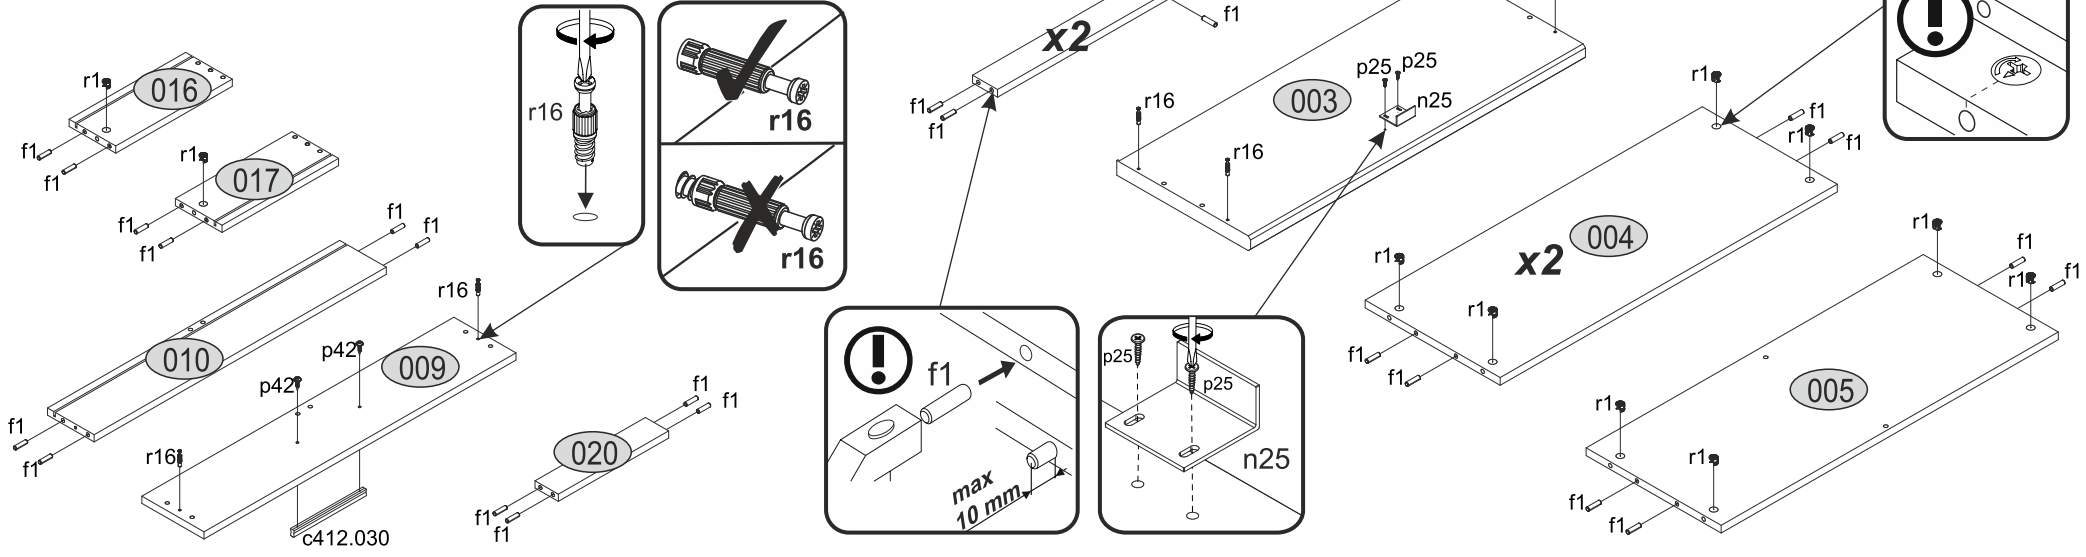

Installation manual

PAVI Showcase high 2D2W1S

Code	Dimensions				Package
001	1934	333	16	1	2/3
002	1934	333	16	1	2/3
003	843	338	16/32	1	1/3
004	809	324	16	2	1/3
005	809	324	16	1	1/3
006	809	302	16	3	1/3
007	570	400	16	1	2/3
008	570	400	16	1	2/3
009	803	160	16	1	1/3
010	752	120	16	1	2/3
012	1078	400	16	1	3/3
014	1078	400	16	1	3/3
015	809	60	16	2	1/3
016	300	120	16	1	1/3
017	300	120	16	1	1/3
020	284	60	16	1	1/3
021	1882	826	2,5	1	2/3
023	302	770	2,5	1	2/3
accessories				1	1/3

Accessories:

<p>8x a143</p> 	<p>8x b119</p> 	<p>5x c412.030</p> 	<p>12x d1</p> 
<p>2x e1 Ø7x50</p> 	<p>38x f1 Ø8x30</p> 	<p>1x f3</p> 	<p>6x k1</p> 
<p>1x n14</p> 	<p>2x n260.01</p> 	<p>40x l1</p> 	<p>1x Lb-300</p> 
<p>1x p17 Ø6x50</p> 	<p>34x p25 Ø3.5x16</p> 	<p>10x p42</p> 	<p>10x s2</p> 
<p>18x r1 15x12</p> 	<p>18x r16 Ø5x24</p> 	<p>1x z1</p> 	<p>1x n25</p> 

1

r1 	r16 	f1 	p42 	c412.030 	p25 	n25
x14	x6	x34	x2	x1	x2	x1

2

p42 	c412.030 	a143 	p25
x8	x4	x8	x16

3

r1 	r16 	f1 	p25 	d1 	b119 	lb-300
x4	x12	x4	x6	x12	x8	x1

4

5