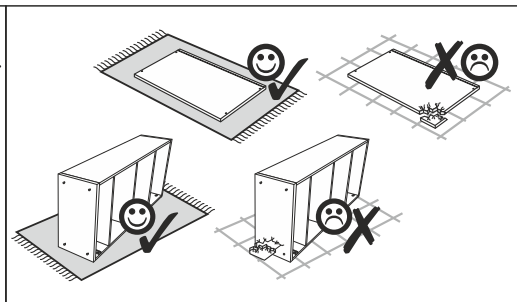

Installation manual

PAVI Showcase high 2D2W1S

Code	Dimensions				Package
001	1934	333	16	1	2/3
002	1934	333	16	1	2/3
003	843	338	16/32	1	1/3
004	809	324	16	2	1/3
005	809	324	16	1	1/3
006	809	302	16	3	1/3
007	570	400	16	1	2/3
008	570	400	16	1	2/3
009	803	160	16	1	1/3
010	752	120	16	1	2/3
012	1078	400	16	1	3/3
014	1078	400	16	1	3/3
015	809	60	16	2	1/3
016	300	120	16	1	1/3
017	300	120	16	1	1/3
020	284	60	16	1	1/3
021	1882	826	2,5	1	2/3
023	302	770	2,5	1	2/3
accessories				1	1/3