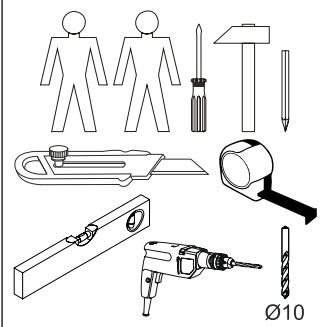

Installation manual

PAVI Showcase high 2D2W1S

Code	Dimensions				Package
001	1934	333	16	1	2/3
002	1934	333	16	1	2/3
003	843	338	16/32	1	1/3
004	809	324	16	2	1/3
005	809	324	16	1	1/3
006	809	302	16	3	1/3
007	570	400	16	1	2/3
008	570	400	16	1	2/3
009	803	160	16	1	1/3
010	752	120	16	1	2/3
012	1078	400	16	1	3/3
014	1078	400	16	1	3/3
015	809	60	16	2	1/3
016	300	120	16	1	1/3
017	300	120	16	1	1/3
020	284	60	16	1	1/3
021	1882	826	2,5	1	2/3
023	302	770	2,5	1	2/3
accessories				1	1/3

Accessories:

<p>8x a143</p> 	<p>8x b119</p> 	<p>5x c412.030</p> 	<p>12x d1</p> 
<p>2x e1 Ø7x50</p> 	<p>38x f1 Ø8x30</p> 	<p>1x f3</p> 	<p>6x k1</p> 
<p>1x n14</p> 	<p>2x n260.01</p> 	<p>40x l1</p> 	<p>1x Lb-300</p> 
<p>1x p17 Ø6x50</p> 	<p>34x p25 Ø3.5x16</p> 	<p>10x p42</p> 	<p>10x s2</p> 
<p>18x r1 15x12</p> 	<p>18x r16 Ø5x24</p> 	<p>1x z1</p> 	<p>1x n25</p> 

1

r1 	r16 	f1 	p42 	c412.030 	p25 	n25
x14	x6	x34	x2	x1	x2	x1

2

p42 	c412.030 	a143 	p25
x8	x4	x8	x16

3

r1 	r16 	f1 	p25 	d1 	b119 	lb-300
x4	x12	x4	x6	x12	x8	x1

4

5