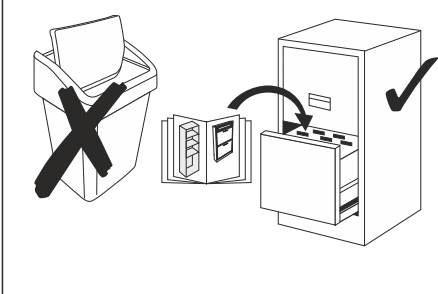

Installation manual

PAVI Showcase high 2D2W1S

Code	Dimensions				Package
001	1934	333	16	1	2/3
002	1934	333	16	1	2/3
003	843	338	16/32	1	1/3
004	809	324	16	2	1/3
005	809	324	16	1	1/3
006	809	302	16	3	1/3
007	570	400	16	1	2/3
008	570	400	16	1	2/3
009	803	160	16	1	1/3
010	752	120	16	1	2/3
012	1078	400	16	1	3/3
014	1078	400	16	1	3/3
015	809	60	16	2	1/3
016	300	120	16	1	1/3
017	300	120	16	1	1/3
020	284	60	16	1	1/3
021	1882	826	2,5	1	2/3
023	302	770	2,5	1	2/3
accessories				1	1/3