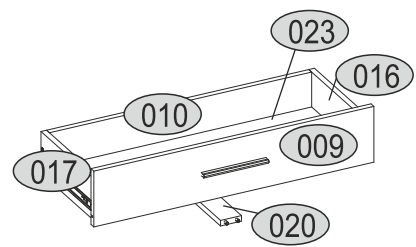

Installation manual

PAVI Showcase high 2D2W1S

Code	Dimensions				Package
001	1934	333	16	1	2/3
002	1934	333	16	1	2/3
003	843	338	16/32	1	1/3
004	809	324	16	2	1/3
005	809	324	16	1	1/3
006	809	302	16	3	1/3
007	570	400	16	1	2/3
008	570	400	16	1	2/3
009	803	160	16	1	1/3
010	752	120	16	1	2/3
012	1078	400	16	1	3/3
014	1078	400	16	1	3/3
015	809	60	16	2	1/3
016	300	120	16	1	1/3
017	300	120	16	1	1/3
020	284	60	16	1	1/3
021	1882	826	2,5	1	2/3
023	302	770	2,5	1	2/3
accessories				1	1/3

Accessories:

<p>8x a143</p> 	<p>8x b119</p> 	<p>5x c412.030</p> 	<p>12x d1</p> 
<p>2x e1 Ø7x50</p> 	<p>38x f1 Ø8x30</p> 	<p>1x f3</p> 	<p>6x k1</p> 
<p>1x n14</p> 	<p>2x n260.01</p> 	<p>40x l1</p> 	<p>1x Lb-300</p> 
<p>1x p17 Ø6x50</p> 	<p>34x p25 Ø3.5x16</p> 	<p>10x p42</p> 	<p>10x s2</p> 
<p>18x r1 15x12</p> 	<p>18x r16 Ø5x24</p> 	<p>1x z1</p> 	<p>1x n25</p> 

1

r1 	r16 	f1 	p42 	c412.030 	p25 	n25
x14	x6	x34	x2	x1	x2	x1

2

p42 	c412.030 	a143 	p25
x8	x4	x8	x16

3

r1 	r16 	f1 	p25 	d1 	b119 	lb-300
x4	x12	x4	x6	x12	x8	x1

4

5