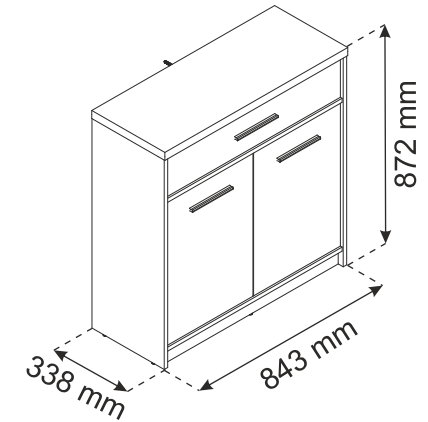

Installation manual

PAVI Chest 2D1S

Code	Dimensions				Package
002	300	120	16	1	1/2
003	300	120	16	1	1/2
004	284	60	16	1	1/2
005	752	120	16	1	1/2
006	302	770	2,5	1	2/2
008	843	338	16/32	1	1/2
009	809	324	16	1	1/2
010	809	324	16	1	1/2
011	834	333	16	1	1/2
012	834	333	16	1	1/2
014	570	400	16	1	2/2
019	808	302	16	1	1/2
020	809	60	16	2	1/2
052	570	400	16	1	2/2
062	803	160	16	1	2/2
063	798	413	2,5	1	2/2
068	798	413	2,5	1	2/2
accessories				1	1/2