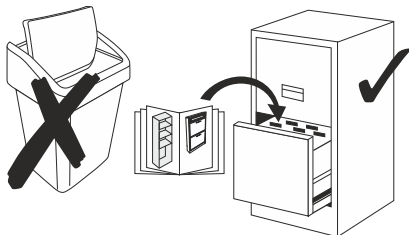

Installation manual

PAVI Chest 2D1S

Code	Dimensions				Package
002	300	120	16	1	1/2
003	300	120	16	1	1/2
004	284	60	16	1	1/2
005	752	120	16	1	1/2
006	302	770	2,5	1	2/2
008	843	338	16/32	1	1/2
009	809	324	16	1	1/2
010	809	324	16	1	1/2
011	834	333	16	1	1/2
012	834	333	16	1	1/2
014	570	400	16	1	2/2
019	808	302	16	1	1/2
020	809	60	16	2	1/2
052	570	400	16	1	2/2
062	803	160	16	1	2/2
063	798	413	2,5	1	2/2
068	798	413	2,5	1	2/2
accessories				1	1/2