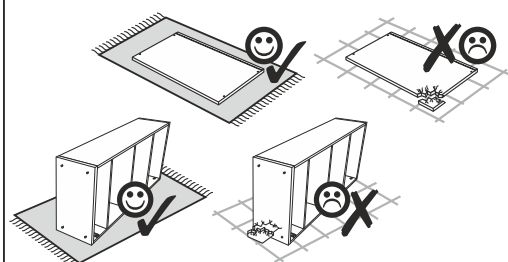

Installation manual

PAVI Chest 2D1S

Code	Dimensions				Package
002	300	120	16	1	1/2
003	300	120	16	1	1/2
004	284	60	16	1	1/2
005	752	120	16	1	1/2
006	302	770	2,5	1	2/2
008	843	338	16/32	1	1/2
009	809	324	16	1	1/2
010	809	324	16	1	1/2
011	834	333	16	1	1/2
012	834	333	16	1	1/2
014	570	400	16	1	2/2
019	808	302	16	1	1/2
020	809	60	16	2	1/2
052	570	400	16	1	2/2
062	803	160	16	1	2/2
063	798	413	2,5	1	2/2
068	798	413	2,5	1	2/2
accessories				1	1/2