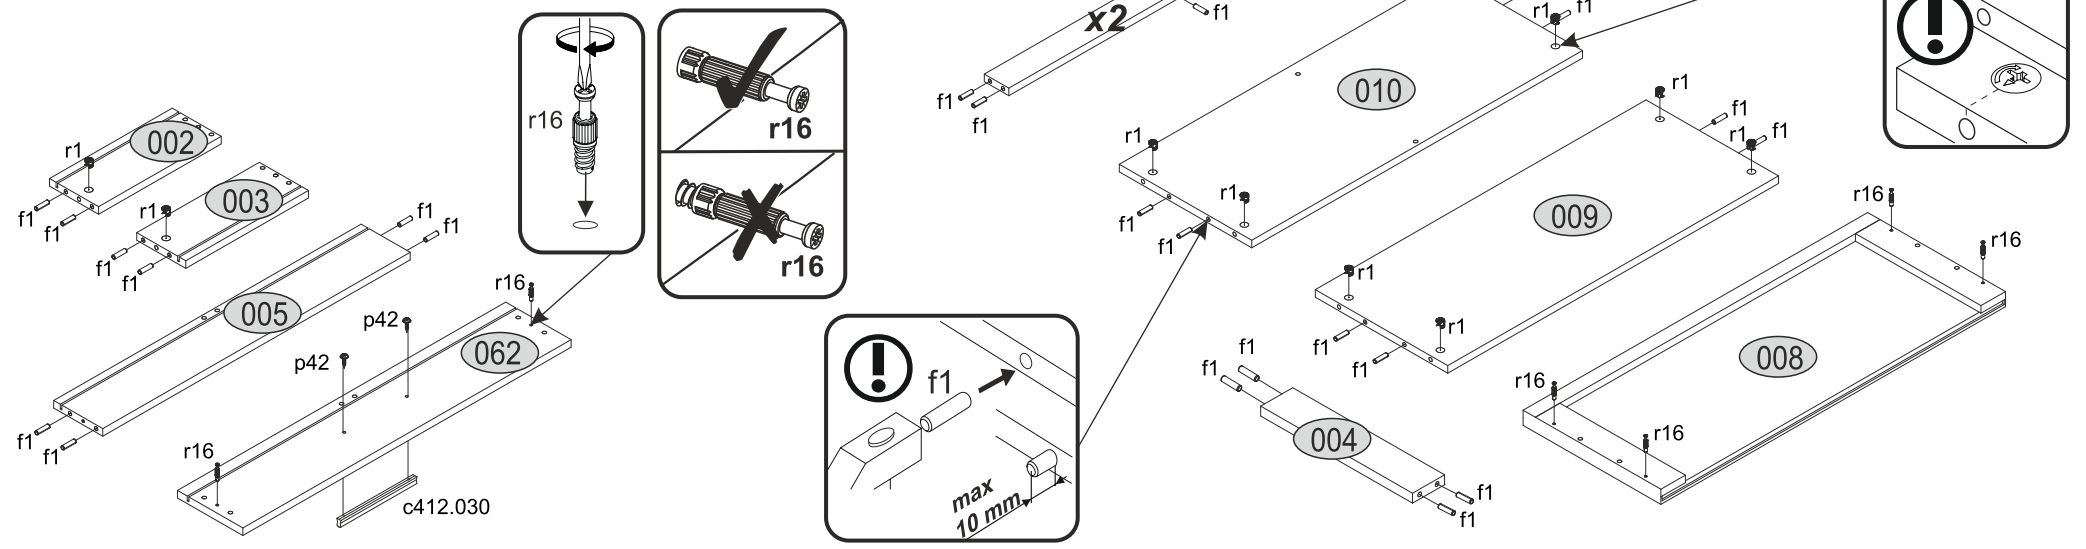

Installation manual

PAVI Chest 2D1S

Code	Dimensions				Package
002	300	120	16	1	1/2
003	300	120	16	1	1/2
004	284	60	16	1	1/2
005	752	120	16	1	1/2
006	302	770	2,5	1	2/2
008	843	338	16/32	1	1/2
009	809	324	16	1	1/2
010	809	324	16	1	1/2
011	834	333	16	1	1/2
012	834	333	16	1	1/2
014	570	400	16	1	2/2
019	808	302	16	1	1/2
020	809	60	16	2	1/2
052	570	400	16	1	2/2
062	803	160	16	1	2/2
063	798	413	2,5	1	2/2
068	798	413	2,5	1	2/2
accessories				1	1/2

Accessories:

4x a143 	4x b119 	3x c412.030 	25x l1 
4x d1 	2x e1 Ø7x50 	34x f1 Ø8x30 	1x f3 
6x k1 	1x n14 	1x Lb-300 	1x p17 Ø6x50 
23x p25 Ø3.5x16 	6x p42 	14x r1 15x12 	14x r16 Ø5x24 
8x s2 	1x z1 	1x n260.01 	

1

r1 	r16 	f1 	p42 	c412.030
x10	x6	x30	x2	x1

2

a143 	p42 	c412.030 	p25
x4	x4	x2	x8

3

d1 	b119 	r1 	r16 	p25 	f1 	lb-300
x4	x4	x4	x8	x6	x4	x1

4

5