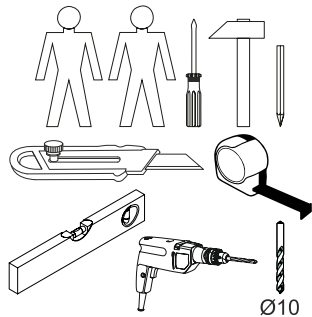

Installation manual

PAVI Chest 2D1S

Code	Dimensions				Package
002	300	120	16	1	1/2
003	300	120	16	1	1/2
004	284	60	16	1	1/2
005	752	120	16	1	1/2
006	302	770	2,5	1	2/2
008	843	338	16/32	1	1/2
009	809	324	16	1	1/2
010	809	324	16	1	1/2
011	834	333	16	1	1/2
012	834	333	16	1	1/2
014	570	400	16	1	2/2
019	808	302	16	1	1/2
020	809	60	16	2	1/2
052	570	400	16	1	2/2
062	803	160	16	1	2/2
063	798	413	2,5	1	2/2
068	798	413	2,5	1	2/2
accessories				1	1/2

Accessories:

4x a143 	4x b119 	3x c412.030 	25x l1 
4x d1 	2x e1 Ø7x50 	34x f1 Ø8x30 	1x f3 
6x k1 	1x n14 	1x Lb-300 	1x p17 Ø6x50 
23x p25 Ø3.5x16 	6x p42 	14x r1 15x12 	14x r16 Ø5x24 
8x s2 	1x z1 	1x n260.01 	

1

r1 	r16 	f1 	p42 	c412.030
x10	x6	x30	x2	x1

2

a143 	p42 	c412.030 	p25
x4	x4	x2	x8

3

d1 	b119 	r1 	r16 	p25 	f1 	lb-300
x4	x4	x4	x8	x6	x4	x1

4

5