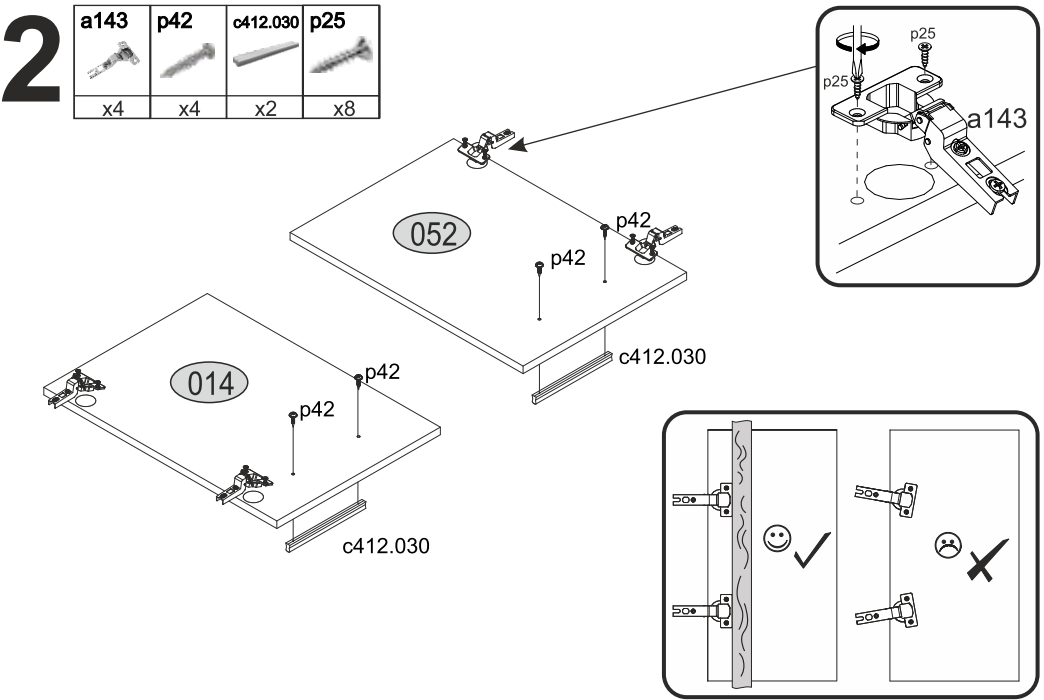

Installation manual

PAVI Chest 2D1S

Code	Dimensions				Package
002	300	120	16	1	1/2
003	300	120	16	1	1/2
004	284	60	16	1	1/2
005	752	120	16	1	1/2
006	302	770	2,5	1	2/2
008	843	338	16/32	1	1/2
009	809	324	16	1	1/2
010	809	324	16	1	1/2
011	834	333	16	1	1/2
012	834	333	16	1	1/2
014	570	400	16	1	2/2
019	808	302	16	1	1/2
020	809	60	16	2	1/2
052	570	400	16	1	2/2
062	803	160	16	1	2/2
063	798	413	2,5	1	2/2
068	798	413	2,5	1	2/2
accessories				1	1/2

Accessories:

4x a143 	4x b119 	3x c412.030 	25x l1 
4x d1 	2x e1 Ø7x50 	34x f1 Ø8x30 	1x f3 
6x k1 	1x n14 	1x Lb-300 	1x p17 Ø6x50 
23x p25 Ø3.5x16 	6x p42 	14x r1 15x12 	14x r16 Ø5x24 
8x s2 	1x z1 	1x n260.01 	

1

r1 	r16 	f1 	p42 	c412.030
x10	x6	x30	x2	x1

2

a143 	p42 	c412.030 	p25
x4	x4	x2	x8

3

d1 	b119 	r1 	r16 	p25 	f1 	lb-300
x4	x4	x4	x8	x6	x4	x1

4

5