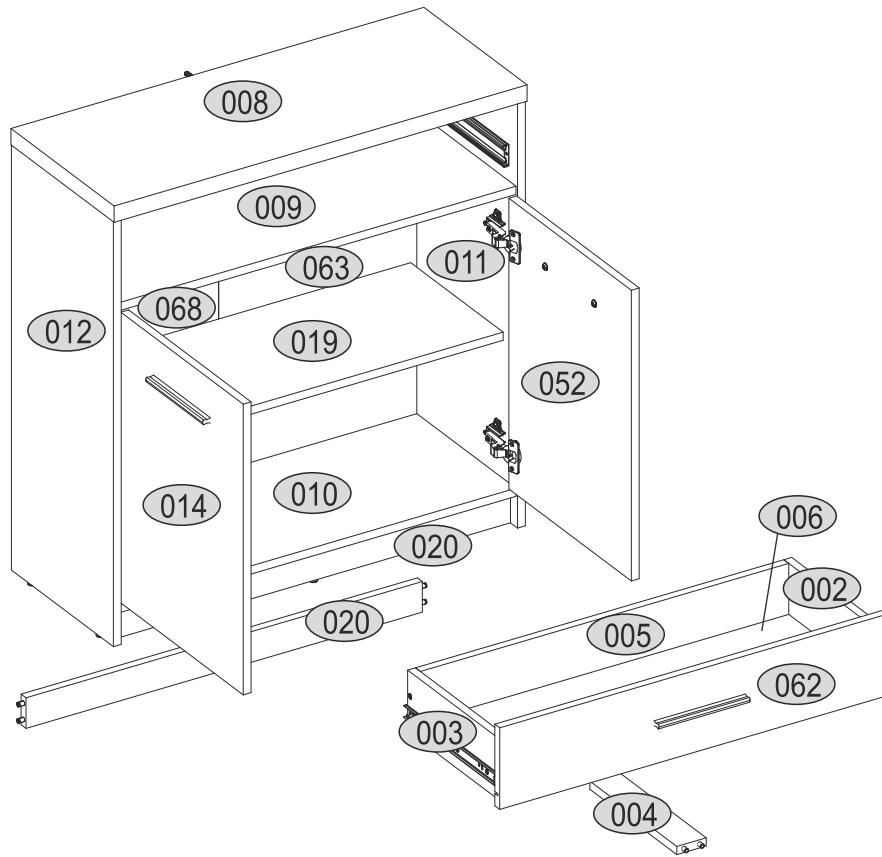

Installation manual

PAVI Chest 2D1S

Code	Dimensions				Package
002	300	120	16	1	1/2
003	300	120	16	1	1/2
004	284	60	16	1	1/2
005	752	120	16	1	1/2
006	302	770	2,5	1	2/2
008	843	338	16/32	1	1/2
009	809	324	16	1	1/2
010	809	324	16	1	1/2
011	834	333	16	1	1/2
012	834	333	16	1	1/2
014	570	400	16	1	2/2
019	808	302	16	1	1/2
020	809	60	16	2	1/2
052	570	400	16	1	2/2
062	803	160	16	1	2/2
063	798	413	2,5	1	2/2
068	798	413	2,5	1	2/2
accessories				1	1/2

Accessories:

4x a143 	4x b119 	3x c412.030 	25x l1 
4x d1 	2x e1 Ø7x50 	34x f1 Ø8x30 	1x f3 
6x k1 	1x n14 	1x Lb-300 	1x p17 Ø6x50 
23x p25 Ø3.5x16 	6x p42 	14x r1 15x12 	14x r16 Ø5x24 
8x s2 	1x z1 	1x n260.01 	

1

r1 	r16 	f1 	p42 	c412.030
x10	x6	x30	x2	x1

2

a143 	p42 	c412.030 	p25
x4	x4	x2	x8

3

d1 	b119 	r1 	r16 	p25 	f1 	lb-300
x4	x4	x4	x8	x6	x4	x1

4

5