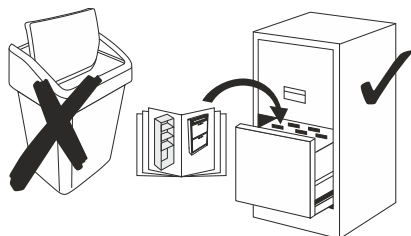

Installation manual

PAVI Open shelving 2D1S/84

Code	Dimensions				Package
001	1934	333	16	1	2/2
002	1934	333	16	1	2/2
003	809	324	16	2	1/2
004	809	324	16	2	1/2
005	809	324	16	1	1/2
006	809	302	16	1	1/2
007	570	400	16	1	2/2
008	570	400	16	1	2/2
009	803	160	16	1	1/2
010	752	120	16	1	2/2
011	809	60	16	2	1/2
012	300	120	16	1	1/2
013	300	120	16	1	1/2
015	284	60	16	1	1/2
016	843	338	16/32	1	1/2
019	1882	826	2,5	1	2/2
020	302	770	2,5	1	1/2
accessories				1	1/2