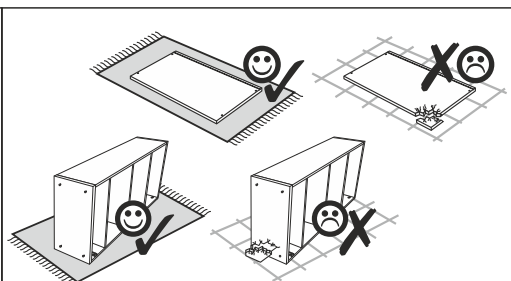

Installation manual

PAVI Open shelving 2D1S/84

Code	Dimensions				Package
001	1934	333	16	1	2/2
002	1934	333	16	1	2/2
003	809	324	16	2	1/2
004	809	324	16	2	1/2
005	809	324	16	1	1/2
006	809	302	16	1	1/2
007	570	400	16	1	2/2
008	570	400	16	1	2/2
009	803	160	16	1	1/2
010	752	120	16	1	2/2
011	809	60	16	2	1/2
012	300	120	16	1	1/2
013	300	120	16	1	1/2
015	284	60	16	1	1/2
016	843	338	16/32	1	1/2
019	1882	826	2,5	1	2/2
020	302	770	2,5	1	1/2
accessories				1	1/2