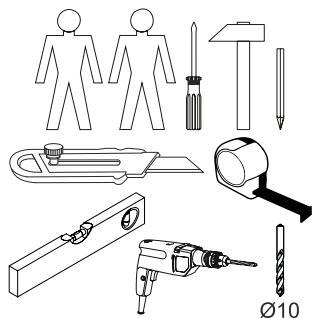

Installation manual

PAVI Open shelving 2D1S/84

Code	Dimensions				Package
001	1934	333	16	1	2/2
002	1934	333	16	1	2/2
003	809	324	16	2	1/2
004	809	324	16	2	1/2
005	809	324	16	1	1/2
006	809	302	16	1	1/2
007	570	400	16	1	2/2
008	570	400	16	1	2/2
009	803	160	16	1	1/2
010	752	120	16	1	2/2
011	809	60	16	2	1/2
012	300	120	16	1	1/2
013	300	120	16	1	1/2
015	284	60	16	1	1/2
016	843	338	16/32	1	1/2
019	1882	826	2,5	1	2/2
020	302	770	2,5	1	1/2
accessories				1	1/2

Accessories:

 4x a143	 4x b119	 3x c412.030	 12x d1
 2x e1 Ø7x50	 38x f1 Ø8x30	 1x f3	 6x k1
 1x n14	 2x n260.01	 40x l1	 1x Lb-300
 1x p17 Ø6x50	 24x p25 Ø3.5x16	 6x p42	 10x s2
 18x r1 15x12	 18x r16 Ø5x24	 1x z1	

1

r1 	r16 	f1 	p42 	c412.030
x14	x6	x34	x2	x1

2

p42 	c412.030 	a143 	p25
x4	x2	x4	x8

3

r1 	r16 	f1 	p25 	d1 	b119 	lb-300
x4	x12	x4	x6	x12	x4	x1

4

5