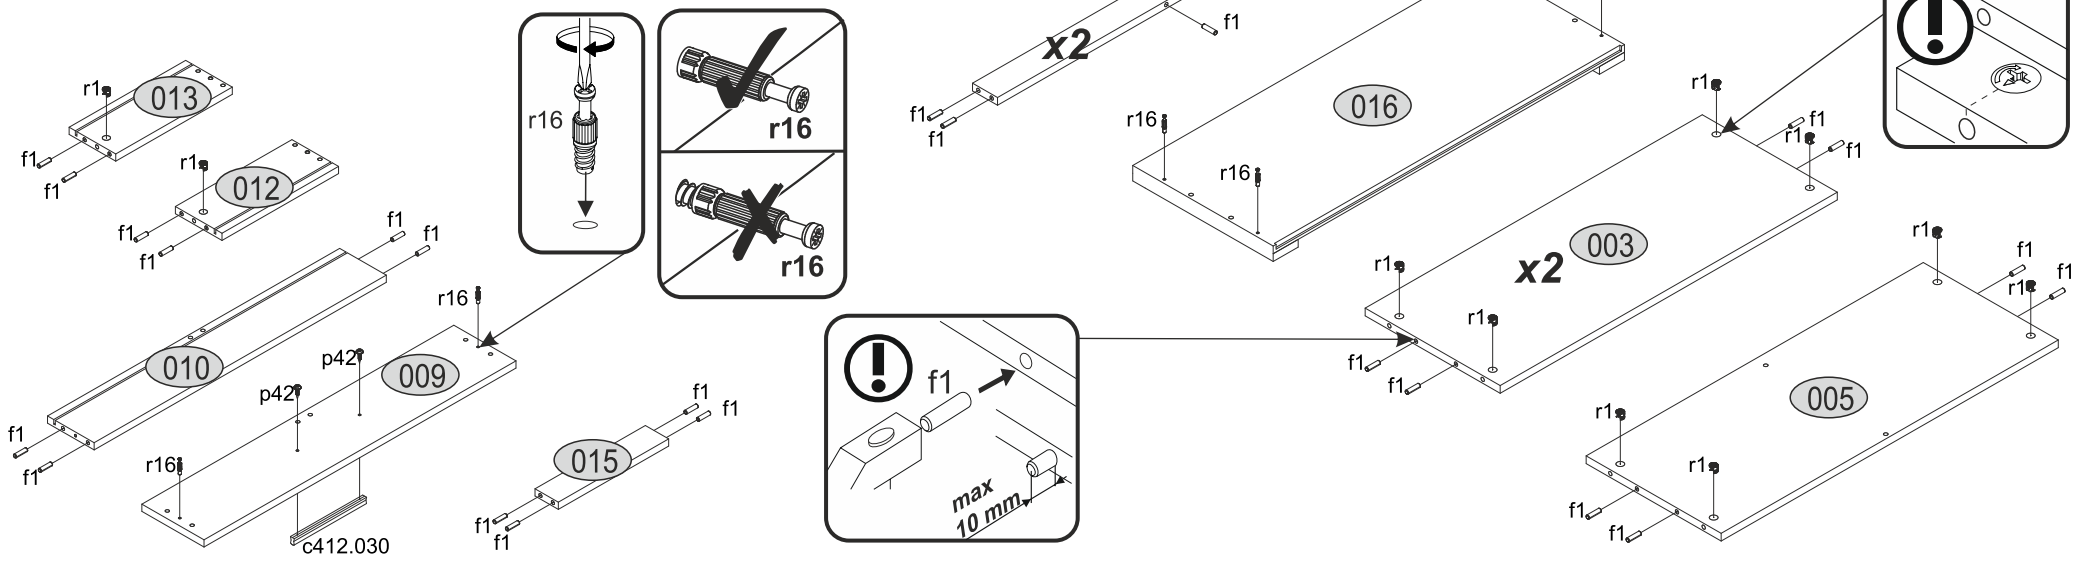

Installation manual

PAVI Open shelving 2D1S/84

Code	Dimensions				Package
001	1934	333	16	1	2/2
002	1934	333	16	1	2/2
003	809	324	16	2	1/2
004	809	324	16	2	1/2
005	809	324	16	1	1/2
006	809	302	16	1	1/2
007	570	400	16	1	2/2
008	570	400	16	1	2/2
009	803	160	16	1	1/2
010	752	120	16	1	2/2
011	809	60	16	2	1/2
012	300	120	16	1	1/2
013	300	120	16	1	1/2
015	284	60	16	1	1/2
016	843	338	16/32	1	1/2
019	1882	826	2,5	1	2/2
020	302	770	2,5	1	1/2
accessories				1	1/2

Accessories:

 4x a143	 4x b119	 3x c412.030	 12x d1
 2x e1 Ø7x50	 38x f1 Ø8x30	 1x f3	 6x k1
 1x n14	 2x n260.01	 40x l1	 1x Lb-300
 1x p17 Ø6x50	 24x p25 Ø3.5x16	 6x p42	 10x s2
 18x r1 15x12	 18x r16 Ø5x24	 1x z1	

1

r1 	r16 	f1 	p42 	c412.030
x14	x6	x34	x2	x1

2

p42 	c412.030 	a143 	p25
x4	x2	x4	x8

3

r1 	r16 	f1 	p25 	d1 	b119 	lb-300
x4	x12	x4	x6	x12	x4	x1

4

5