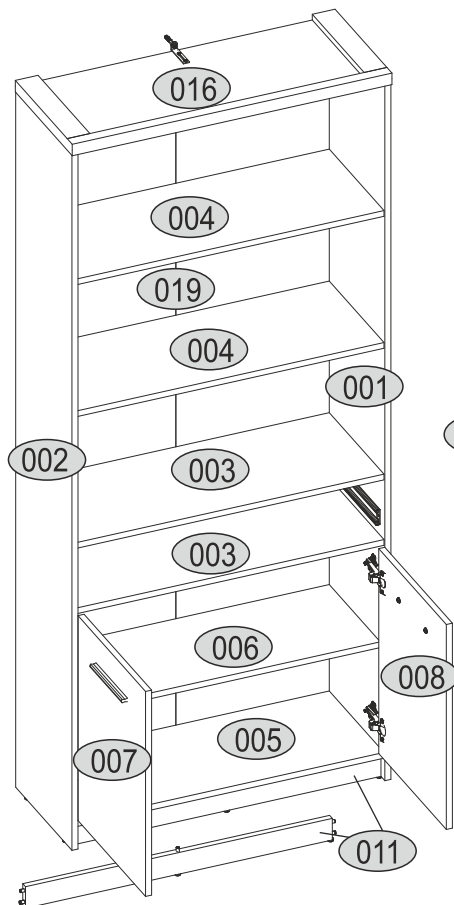

Installation manual

PAVI Open shelving 2D1S/84

Code	Dimensions				Package
001	1934	333	16	1	2/2
002	1934	333	16	1	2/2
003	809	324	16	2	1/2
004	809	324	16	2	1/2
005	809	324	16	1	1/2
006	809	302	16	1	1/2
007	570	400	16	1	2/2
008	570	400	16	1	2/2
009	803	160	16	1	1/2
010	752	120	16	1	2/2
011	809	60	16	2	1/2
012	300	120	16	1	1/2
013	300	120	16	1	1/2
015	284	60	16	1	1/2
016	843	338	16/32	1	1/2
019	1882	826	2,5	1	2/2
020	302	770	2,5	1	1/2
accessories				1	1/2

Accessories:

 4x a143	 4x b119	 3x c412.030	 12x d1
 2x e1 Ø7x50	 38x f1 Ø8x30	 1x f3	 6x k1
 1x n14	 2x n260.01	 40x l1	 1x Lb-300
 1x p17 Ø6x50	 24x p25 Ø3.5x16	 6x p42	 10x s2
 18x r1 15x12	 18x r16 Ø5x24	 1x z1	

1

r1 	r16 	f1 	p42 	c412.030
x14	x6	x34	x2	x1

2

p42 	c412.030 	a143 	p25
x4	x2	x4	x8

3

r1 	r16 	f1 	p25 	d1 	b119 	lb-300
x4	x12	x4	x6	x12	x4	x1

4

5