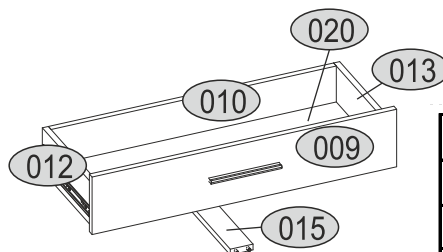

Installation manual

PAVI Open shelving 2D1S/84

Code	Dimensions				Package
001	1934	333	16	1	2/2
002	1934	333	16	1	2/2
003	809	324	16	2	1/2
004	809	324	16	2	1/2
005	809	324	16	1	1/2
006	809	302	16	1	1/2
007	570	400	16	1	2/2
008	570	400	16	1	2/2
009	803	160	16	1	1/2
010	752	120	16	1	2/2
011	809	60	16	2	1/2
012	300	120	16	1	1/2
013	300	120	16	1	1/2
015	284	60	16	1	1/2
016	843	338	16/32	1	1/2
019	1882	826	2,5	1	2/2
020	302	770	2,5	1	1/2
accessories				1	1/2

Accessories:

 4x a143	 4x b119	 3x c412.030	 12x d1
 2x e1 Ø7x50	 38x f1 Ø8x30	 1x f3	 6x k1
 1x n14	 2x n260.01	 40x l1	 1x Lb-300
 1x p17 Ø6x50	 24x p25 Ø3.5x16	 6x p42	 10x s2
 18x r1 15x12	 18x r16 Ø5x24	 1x z1	

1

r1 	r16 	f1 	p42 	c412.030
x14	x6	x34	x2	x1

2

p42 	c412.030 	a143 	p25
x4	x2	x4	x8

3

r1 	r16 	f1 	p25 	d1 	b119 	lb-300
x4	x12	x4	x6	x12	x4	x1

4

5