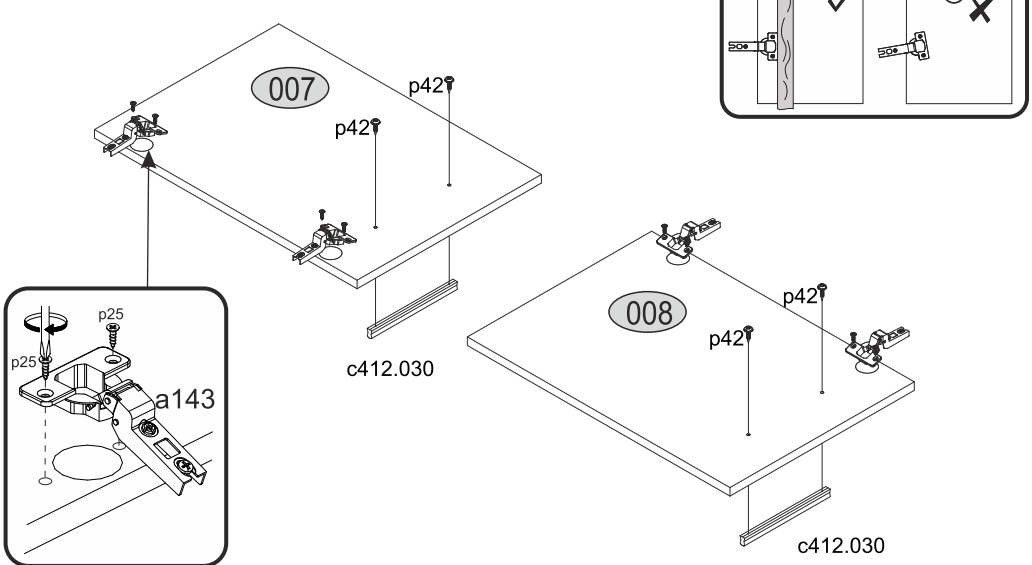

Installation manual

PAVI Open shelving 2D1S/84

Code	Dimensions				Package
001	1934	333	16	1	2/2
002	1934	333	16	1	2/2
003	809	324	16	2	1/2
004	809	324	16	2	1/2
005	809	324	16	1	1/2
006	809	302	16	1	1/2
007	570	400	16	1	2/2
008	570	400	16	1	2/2
009	803	160	16	1	1/2
010	752	120	16	1	2/2
011	809	60	16	2	1/2
012	300	120	16	1	1/2
013	300	120	16	1	1/2
015	284	60	16	1	1/2
016	843	338	16/32	1	1/2
019	1882	826	2,5	1	2/2
020	302	770	2,5	1	1/2
accessories				1	1/2

Accessories:

 4x a143	 4x b119	 3x c412.030	 12x d1
 2x e1 Ø7x50	 38x f1 Ø8x30	 1x f3	 6x k1
 1x n14	 2x n260.01	 40x l1	 1x Lb-300
 1x p17 Ø6x50	 24x p25 Ø3.5x16	 6x p42	 10x s2
 18x r1 15x12	 18x r16 Ø5x24	 1x z1	

1

r1 	r16 	f1 	p42 	c412.030
x14	x6	x34	x2	x1

2

p42 	c412.030 	a143 	p25
x4	x2	x4	x8

3

r1 	r16 	f1 	p25 	d1 	b119 	lb-300
x4	x12	x4	x6	x12	x4	x1

4

5