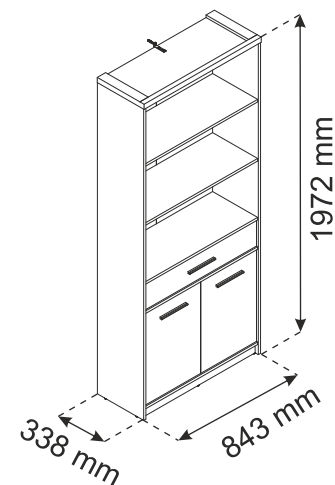

Installation manual

PAVI Open shelving 2D1S/84

Code	Dimensions				Package
001	1934	333	16	1	2/2
002	1934	333	16	1	2/2
003	809	324	16	2	1/2
004	809	324	16	2	1/2
005	809	324	16	1	1/2
006	809	302	16	1	1/2
007	570	400	16	1	2/2
008	570	400	16	1	2/2
009	803	160	16	1	1/2
010	752	120	16	1	2/2
011	809	60	16	2	1/2
012	300	120	16	1	1/2
013	300	120	16	1	1/2
015	284	60	16	1	1/2
016	843	338	16/32	1	1/2
019	1882	826	2,5	1	2/2
020	302	770	2,5	1	1/2
accessories				1	1/2

Accessories:

 4x a143	 4x b119	 3x c412.030	 12x d1
 2x e1 Ø7x50	 38x f1 Ø8x30	 1x f3	 6x k1
 1x n14	 2x n260.01	 40x l1	 1x Lb-300
 1x p17 Ø6x50	 24x p25 Ø3.5x16	 6x p42	 10x s2
 18x r1 15x12	 18x r16 Ø5x24	 1x z1	

1

r1 	r16 	f1 	p42 	c412.030
x14	x6	x34	x2	x1

2

p42 	c412.030 	a143 	p25
x4	x2	x4	x8

3

r1 	r16 	f1 	p25 	d1 	b119 	lb-300
x4	x12	x4	x6	x12	x4	x1

4

5