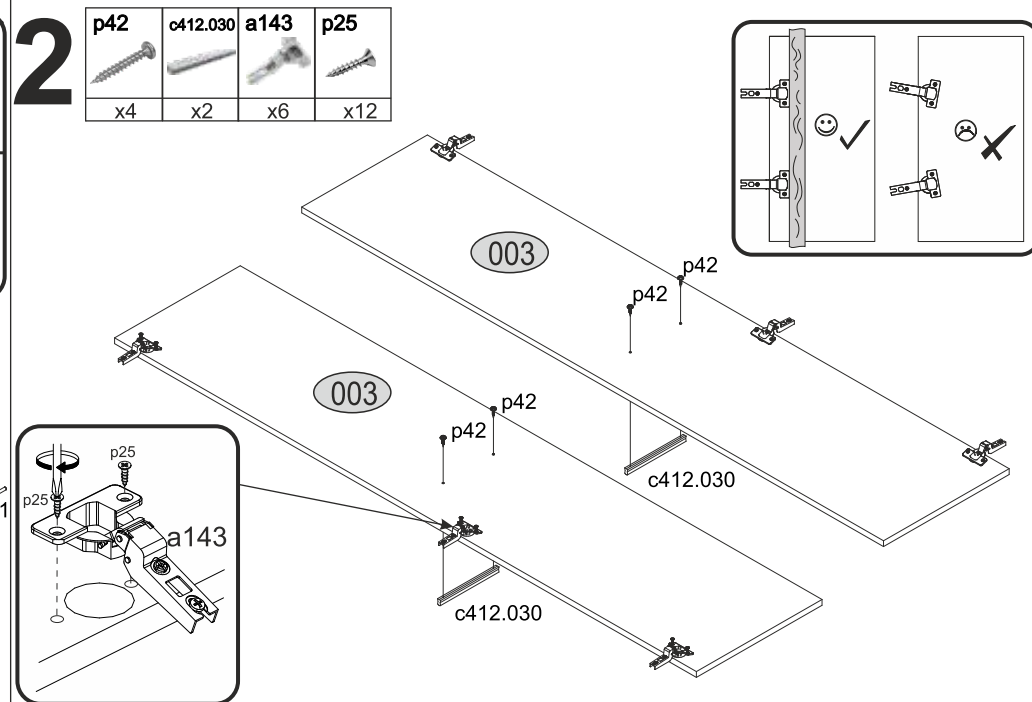

Installation manual

PAVI Wardrobe 2D

Code	Dimensions				Package
	Height	Depth	Width	Weight	
001	1934	546	16	1	2/3
002	1934	546	16	1	2/3
003	1852	400	16	2	3/3
005	843	551	16/32	1	1/3
006	809	537	16	1	1/3
007	809	515	16	1	1/3
008	809	60	16	2	1/3
012	1882	826	2,5	1	2/3
013	804			1	1/3
014	809	60	16	1	1/3
accessories				1	1/3

Accessories:

<p>6x a143</p> 	<p>6x b119</p> 	<p>2x c412.030</p> 	<p>8x s2</p> 
<p>24x f1 Ø8x30</p> 	<p>1x f3</p> 	<p>6x k1</p> 	<p>1x n14</p> 
<p>2x n301</p> 	<p>1x p17 Ø6x50</p> 	<p>18x p25 Ø3.5x16</p> 	<p>4x p42</p> 
<p>40x l1</p> 	<p>14x r1 15x12</p> 	<p>14x r16 Ø5x24</p> 	<p>1x z1</p> 

1

r1 	r16 	f1
x8	x4	x18

2

p42 	c412.030 	a143 	p25
x4	x2	x6	x12

3

n301 	r1 	r16 	f1 	p25 	b119
x2	x6	x10	x6	x4	x6

4

5