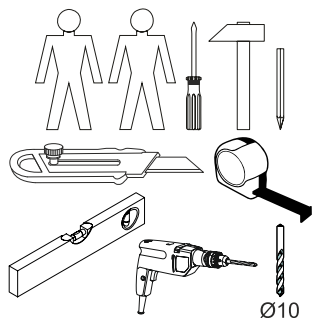

Installation manual

PAVI Wardrobe 2D

Code	Dimensions				Package
	Height	Depth	Width	Weight	
001	1934	546	16	1	2/3
002	1934	546	16	1	2/3
003	1852	400	16	2	3/3
005	843	551	16/32	1	1/3
006	809	537	16	1	1/3
007	809	515	16	1	1/3
008	809	60	16	2	1/3
012	1882	826	2,5	1	2/3
013	804			1	1/3
014	809	60	16	1	1/3
accessories				1	1/3

Accessories:

<p>6x a143</p> 	<p>6x b119</p> 	<p>2x c412.030</p> 	<p>8x s2</p> 
<p>24x f1 Ø8x30</p> 	<p>1x f3</p> 	<p>6x k1</p> 	<p>1x n14</p> 
<p>2x n301</p> 	<p>1x p17 Ø6x50</p> 	<p>18x p25 Ø3.5x16</p> 	<p>4x p42</p> 
<p>40x l1</p> 	<p>14x r1 15x12</p> 	<p>14x r16 Ø5x24</p> 	<p>1x z1</p> 

1

r1 	r16 	f1
x8	x4	x18

2

p42 	c412.030 	a143 	p25
x4	x2	x6	x12

3

n301 	r1 	r16 	f1 	p25 	b119
x2	x6	x10	x6	x4	x6

4

5