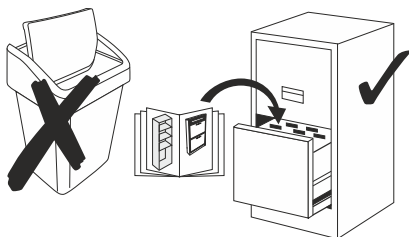

Installation manual

PAVI Wardrobe 2D

Code	Dimensions				Package
	Height	Depth	Width	Weight	
001	1934	546	16	1	2/3
002	1934	546	16	1	2/3
003	1852	400	16	2	3/3
005	843	551	16/32	1	1/3
006	809	537	16	1	1/3
007	809	515	16	1	1/3
008	809	60	16	2	1/3
012	1882	826	2,5	1	2/3
013	804			1	1/3
014	809	60	16	1	1/3
accessories				1	1/3