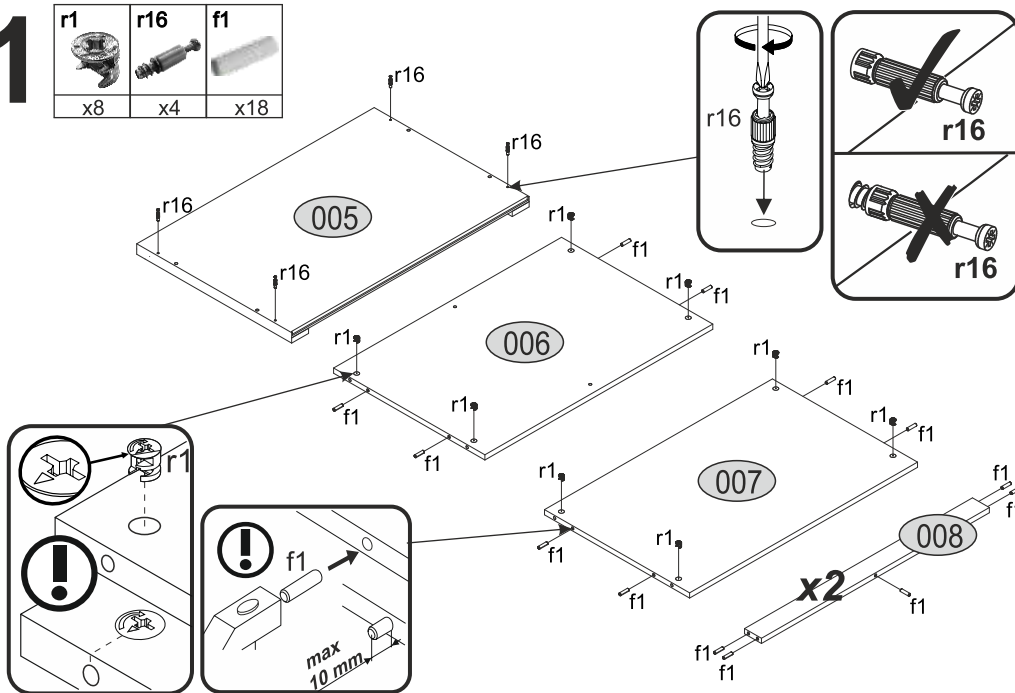

Installation manual

PAVI Wardrobe 2D

Code	Dimensions				Package
	Height	Depth	Width	Weight	
001	1934	546	16	1	2/3
002	1934	546	16	1	2/3
003	1852	400	16	2	3/3
005	843	551	16/32	1	1/3
006	809	537	16	1	1/3
007	809	515	16	1	1/3
008	809	60	16	2	1/3
012	1882	826	2,5	1	2/3
013	804			1	1/3
014	809	60	16	1	1/3
accessories				1	1/3

Accessories:

<p>6x a143</p> 	<p>6x b119</p> 	<p>2x c412.030</p> 	<p>8x s2</p> 
<p>24x f1 Ø8x30</p> 	<p>1x f3</p> 	<p>6x k1</p> 	<p>1x n14</p> 
<p>2x n301</p> 	<p>1x p17 Ø6x50</p> 	<p>18x p25 Ø3.5x16</p> 	<p>4x p42</p> 
<p>40x l1</p> 	<p>14x r1 15x12</p> 	<p>14x r16 Ø5x24</p> 	<p>1x z1</p> 

1

r1 	r16 	f1
x8	x4	x18

2

p42 	c412.030 	a143 	p25
x4	x2	x6	x12

3

n301 	r1 	r16 	f1 	p25 	b119
x2	x6	x10	x6	x4	x6

4

5