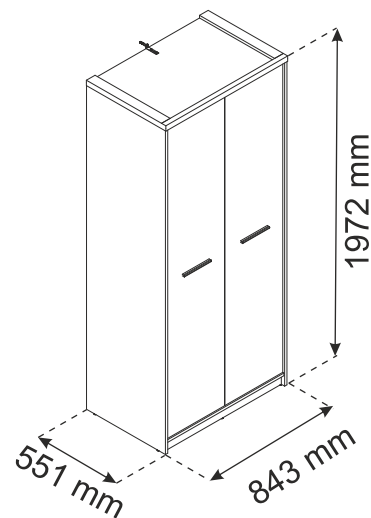

Installation manual

PAVI Wardrobe 2D

Code	Dimensions				Package
	Height	Depth	Width	Weight	
001	1934	546	16	1	2/3
002	1934	546	16	1	2/3
003	1852	400	16	2	3/3
005	843	551	16/32	1	1/3
006	809	537	16	1	1/3
007	809	515	16	1	1/3
008	809	60	16	2	1/3
012	1882	826	2,5	1	2/3
013	804			1	1/3
014	809	60	16	1	1/3
accessories				1	1/3

Accessories:

<p>6x a143</p> 	<p>6x b119</p> 	<p>2x c412.030</p> 	<p>8x s2</p> 
<p>24x f1 Ø8x30</p> 	<p>1x f3</p> 	<p>6x k1</p> 	<p>1x n14</p> 
<p>2x n301</p> 	<p>1x p17 Ø6x50</p> 	<p>18x p25 Ø3.5x16</p> 	<p>4x p42</p> 
<p>40x l1</p> 	<p>14x r1 15x12</p> 	<p>14x r16 Ø5x24</p> 	<p>1x z1</p> 

1

r1 	r16 	f1
x8	x4	x18

2

p42 	c412.030 	a143 	p25
x4	x2	x6	x12

3

n301 	r1 	r16 	f1 	p25 	b119
x2	x6	x10	x6	x4	x6

4

5