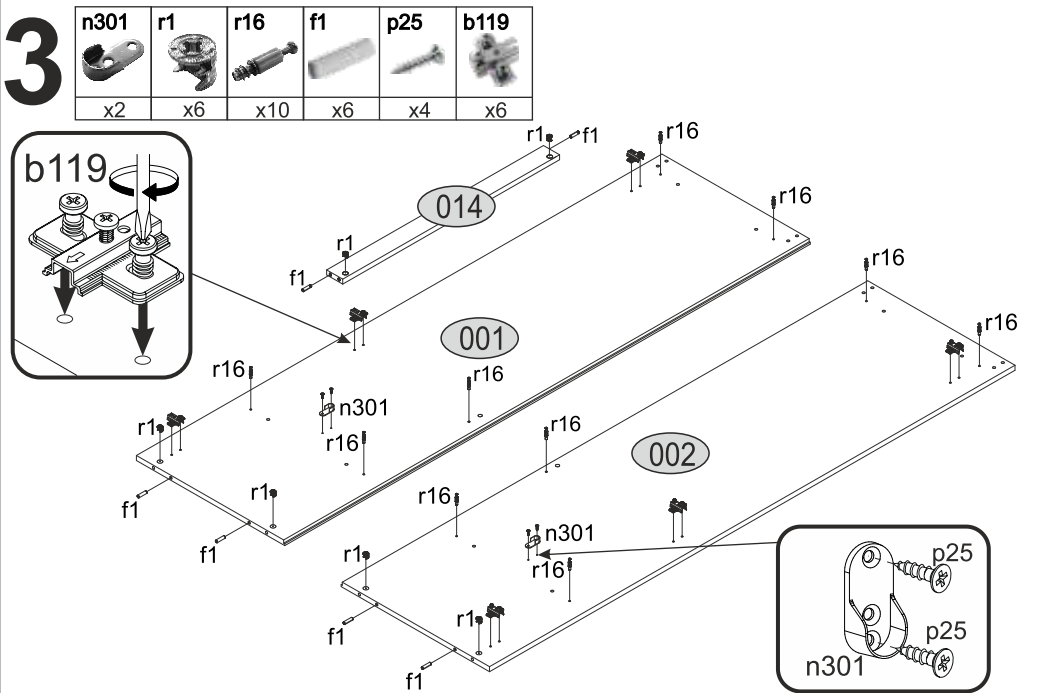

Installation manual

PAVI Wardrobe 2D

Code	Dimensions				Package
	Height	Depth	Width	Weight	
001	1934	546	16	1	2/3
002	1934	546	16	1	2/3
003	1852	400	16	2	3/3
005	843	551	16/32	1	1/3
006	809	537	16	1	1/3
007	809	515	16	1	1/3
008	809	60	16	2	1/3
012	1882	826	2,5	1	2/3
013	804			1	1/3
014	809	60	16	1	1/3
accessories				1	1/3

Accessories:

<p>6x a143</p> 	<p>6x b119</p> 	<p>2x c412.030</p> 	<p>8x s2</p> 
<p>24x f1 Ø8x30</p> 	<p>1x f3</p> 	<p>6x k1</p> 	<p>1x n14</p> 
<p>2x n301</p> 	<p>1x p17 Ø6x50</p> 	<p>18x p25 Ø3.5x16</p> 	<p>4x p42</p> 
<p>40x l1</p> 	<p>14x r1 15x12</p> 	<p>14x r16 Ø5x24</p> 	<p>1x z1</p> 

1

r1 	r16 	f1
x8	x4	x18

2

p42 	c412.030 	a143 	p25
x4	x2	x6	x12

3

n301 	r1 	r16 	f1 	p25 	b119
x2	x6	x10	x6	x4	x6

4

5