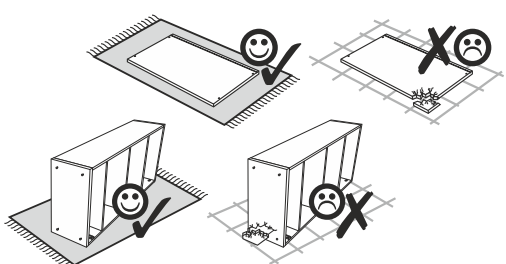

Installation manual

PAVI Wardrobe 2D

Code	Dimensions				Package
	Height	Depth	Width	Weight	
001	1934	546	16	1	2/3
002	1934	546	16	1	2/3
003	1852	400	16	2	3/3
005	843	551	16/32	1	1/3
006	809	537	16	1	1/3
007	809	515	16	1	1/3
008	809	60	16	2	1/3
012	1882	826	2,5	1	2/3
013	804			1	1/3
014	809	60	16	1	1/3
accessories				1	1/3