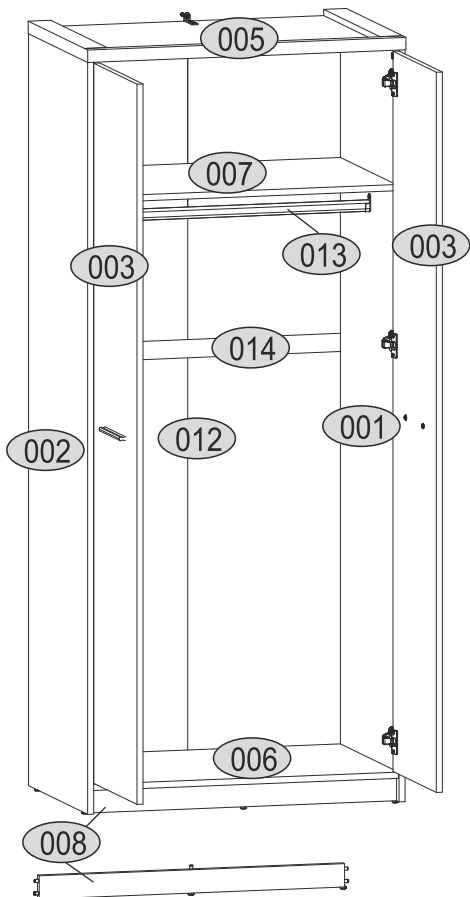

Installation manual

PAVI Wardrobe 2D

Code	Dimensions				Package
	Height	Depth	Width	Weight	
001	1934	546	16	1	2/3
002	1934	546	16	1	2/3
003	1852	400	16	2	3/3
005	843	551	16/32	1	1/3
006	809	537	16	1	1/3
007	809	515	16	1	1/3
008	809	60	16	2	1/3
012	1882	826	2,5	1	2/3
013	804			1	1/3
014	809	60	16	1	1/3
accessories				1	1/3

Accessories:

<p>6x a143</p> 	<p>6x b119</p> 	<p>2x c412.030</p> 	<p>8x s2</p> 
<p>24x f1 Ø8x30</p> 	<p>1x f3</p> 	<p>6x k1</p> 	<p>1x n14</p> 
<p>2x n301</p> 	<p>1x p17 Ø6x50</p> 	<p>18x p25 Ø3.5x16</p> 	<p>4x p42</p> 
<p>40x l1</p> 	<p>14x r1 15x12</p> 	<p>14x r16 Ø5x24</p> 	<p>1x z1</p> 

1

r1 	r16 	f1
x8	x4	x18

2

p42 	c412.030 	a143 	p25
x4	x2	x6	x12

3

n301 	r1 	r16 	f1 	p25 	b119
x2	x6	x10	x6	x4	x6

4

5