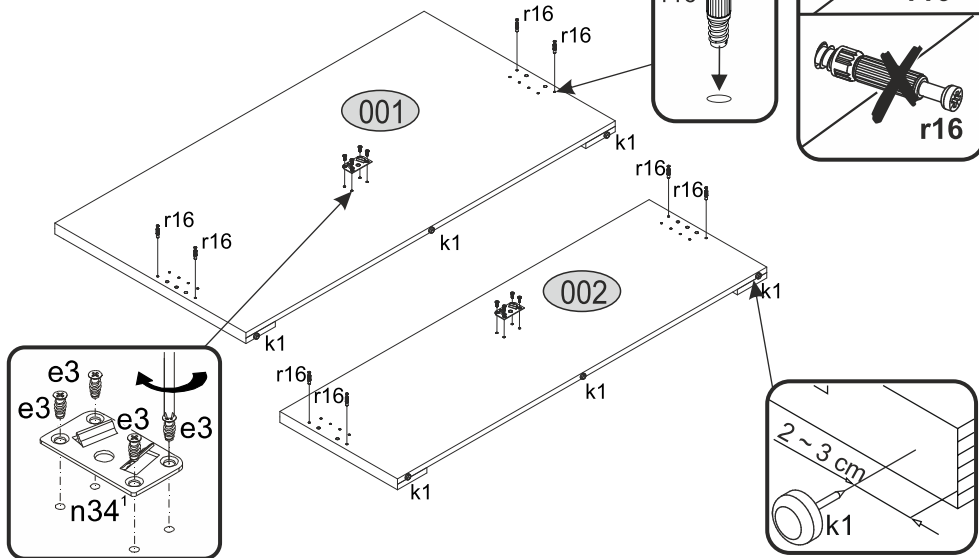

Installation manual

PAVI Bed 120/140/160

Code	Dimensions				Package
Bed 120/140/160					
003	2000	200	22	2	1/2
004	1984	70	30	1	1/2
005	1880	26	30	2	1/2
010	235	70	30	2	1/2
accessories				1	1/2
Bed 120					
001	1256	650	16/32	1	2/2
002	1256	400	16/32	1	2/2
Bed 140					
001	1456	650	16/32	1	2/2
002	1456	400	16/32	1	2/2
Bed 160					
001	1656	650	16/32	1	2/2
002	1656	400	16/32	1	2/2

Accessories:

 4x n63	 2x n34'	 2x n34²	 6x
 2x e27	 8x r3	 12x p10 Ø4x40	 16x p25 Ø3.5x16
 8x e3 Ø6.3x13	 8x r16	 12x f1 Ø8x30	 32x e2 Ø6.3x13
 6x p36 Ø4x25	 n221	 1x z1	 12x p21 Ø4x30

1

r16 	n34 	e3 	k1
x8	x2	x8	x6