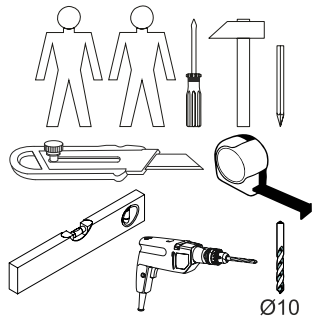

Installation manual

PAVI Bed 120/140/160

Code	Dimensions				Package
Bed 120/140/160					
003	2000	200	22	2	1/2
004	1984	70	30	1	1/2
005	1880	26	30	2	1/2
010	235	70	30	2	1/2
accessories				1	1/2
Bed 120					
001	1256	650	16/32	1	2/2
002	1256	400	16/32	1	2/2
Bed 140					
001	1456	650	16/32	1	2/2
002	1456	400	16/32	1	2/2
Bed 160					
001	1656	650	16/32	1	2/2
002	1656	400	16/32	1	2/2

Accessories:

 4x n63	 2x n34'	 2x n34²	 6x
 2x e27	 8x r3	 12x p10 Ø4x40	 16x p25 Ø3.5x16
 8x e3 Ø6.3x13	 8x r16	 12x f1 Ø8x30	 32x e2 Ø6.3x13
 6x p36 Ø4x25	 n221	 1x z1	 12x p21 Ø4x30

1

r16 	n34 	e3 	k1
x8	x2	x8	x6