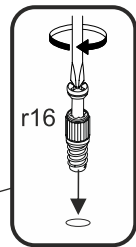

Installation manual

PAVI Bed 120/140/160

Code	Dimensions				Package
Bed 120/140/160					
003	2000	200	22	2	1/2
004	1984	70	30	1	1/2
005	1880	26	30	2	1/2
010	235	70	30	2	1/2
accessories				1	1/2
Bed 120					
001	1256	650	16/32	1	2/2
002	1256	400	16/32	1	2/2
Bed 140					
001	1456	650	16/32	1	2/2
002	1456	400	16/32	1	2/2
Bed 160					
001	1656	650	16/32	1	2/2
002	1656	400	16/32	1	2/2

Accessories:

 4x n63	 2x n34'	 2x n34²	 6x
 2x e27	 8x r3	 12x p10 Ø4x40	 16x p25 Ø3.5x16
 8x e3 Ø6.3x13	 8x r16	 12x f1 Ø8x30	 32x e2 Ø6.3x13
 6x p36 Ø4x25	 n221	 1x z1	 12x p21 Ø4x30

1

r16 	n34 	e3 	k1
x8	x2	x8	x6

2

r3 	f1
x8	x12

3

p10
x12

4

n221 	p25
x4	x16

5

6