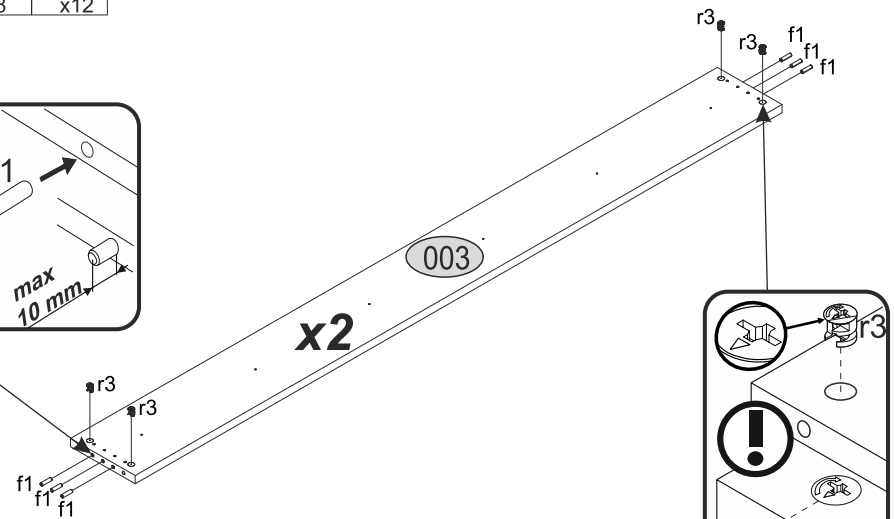

2

r3 	f1
x8	x12