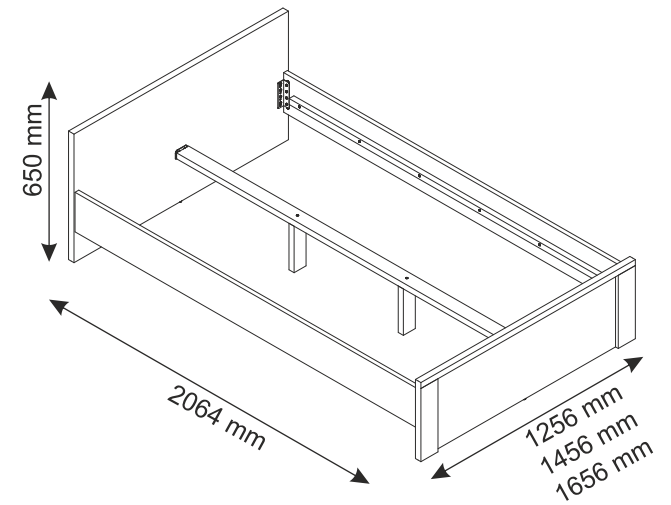

Installation manual

PAVI Bed 120/140/160

Code	Dimensions				Package
Bed 120/140/160					
003	2000	200	22	2	1/2
004	1984	70	30	1	1/2
005	1880	26	30	2	1/2
010	235	70	30	2	1/2
accessories				1	1/2
Bed 120					
001	1256	650	16/32	1	2/2
002	1256	400	16/32	1	2/2
Bed 140					
001	1456	650	16/32	1	2/2
002	1456	400	16/32	1	2/2
Bed 160					
001	1656	650	16/32	1	2/2
002	1656	400	16/32	1	2/2

Accessories:

 4x n63	 2x n34'	 2x n34²	 6x
 2x e27	 8x r3	 12x p10 Ø4x40	 16x p25 Ø3.5x16
 8x e3 Ø6.3x13	 8x r16	 12x f1 Ø8x30	 32x e2 Ø6.3x13
 6x p36 Ø4x25	 n221	 1x z1	 12x p21 Ø4x30

1

r16 	n34 	e3 	k1
x8	x2	x8	x6