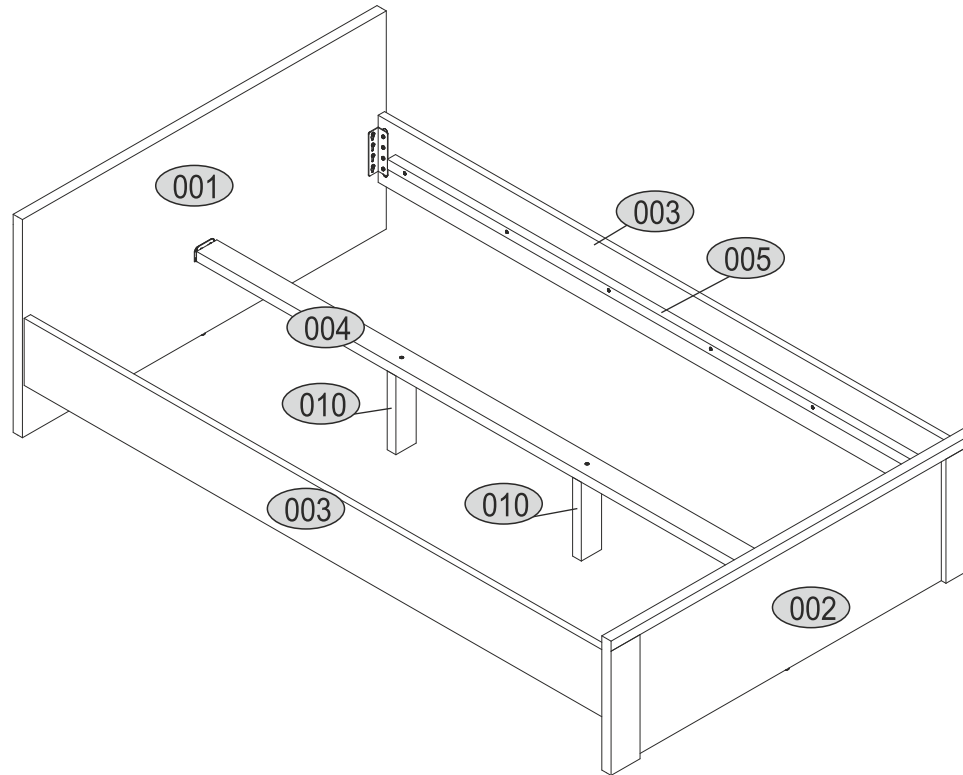

Installation manual

PAVI Bed 120/140/160

Code	Dimensions				Package
Bed 120/140/160					
003	2000	200	22	2	1/2
004	1984	70	30	1	1/2
005	1880	26	30	2	1/2
010	235	70	30	2	1/2
accessories				1	1/2
Bed 120					
001	1256	650	16/32	1	2/2
002	1256	400	16/32	1	2/2
Bed 140					
001	1456	650	16/32	1	2/2
002	1456	400	16/32	1	2/2
Bed 160					
001	1656	650	16/32	1	2/2
002	1656	400	16/32	1	2/2

Accessories:

 4x n63	 2x n34'	 2x n34²	 6x
 2x e27	 8x r3	 12x p10 Ø4x40	 16x p25 Ø3.5x16
 8x e3 Ø6.3x13	 8x r16	 12x f1 Ø8x30	 32x e2 Ø6.3x13
 6x p36 Ø4x25	 n221	 1x z1	 12x p21 Ø4x30

1

r16 	n34 	e3 	k1
x8	x2	x8	x6