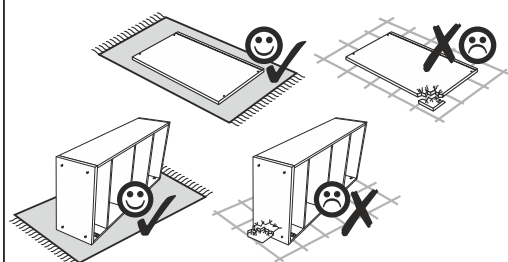

Installation manual

PAVI Bed 120/140/160

Code	Dimensions				Package
Bed 120/140/160					
003	2000	200	22	2	1/2
004	1984	70	30	1	1/2
005	1880	26	30	2	1/2
010	235	70	30	2	1/2
accessories				1	1/2
Bed 120					
001	1256	650	16/32	1	2/2
002	1256	400	16/32	1	2/2
Bed 140					
001	1456	650	16/32	1	2/2
002	1456	400	16/32	1	2/2
Bed 160					
001	1656	650	16/32	1	2/2
002	1656	400	16/32	1	2/2