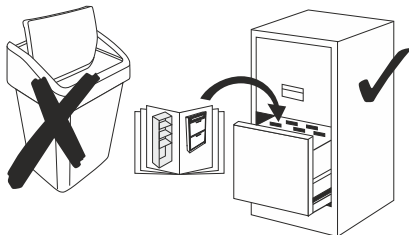

Installation manual

PAVI Bed 120/140/160

Code	Dimensions				Package
Bed 120/140/160					
003	2000	200	22	2	1/2
004	1984	70	30	1	1/2
005	1880	26	30	2	1/2
010	235	70	30	2	1/2
accessories				1	1/2
Bed 120					
001	1256	650	16/32	1	2/2
002	1256	400	16/32	1	2/2
Bed 140					
001	1456	650	16/32	1	2/2
002	1456	400	16/32	1	2/2
Bed 160					
001	1656	650	16/32	1	2/2
002	1656	400	16/32	1	2/2