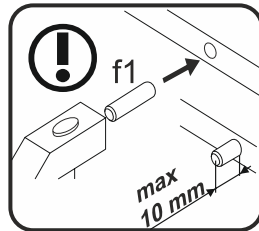

2

r3 	f1
x8	x12