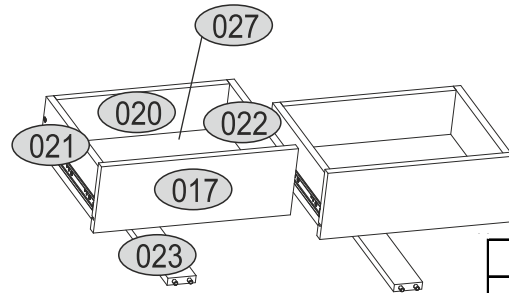

Installation manual

Beril Shelving 2D2S

Code	Dimensions			Package	
001	946	420	16	1	2/2
002	946	420	16	1	2/2
003	900	420	16	1	1/2
004	900	420	16	1	1/2
005	866	419	16	1	2/2
006	930	398	16	1	2/2
007	400	420	16	1	2/2
008	400	420	16	1	2/2
009	394	419	16	2	1/2
011	425	378	16	2	2/2
012	400	398	16	1	2/2
013	866	419	16	1	2/2
014	425	397	16	4	1/2
015	420	172	16	1	1/2
016	420	172	16	1	1/2
017	419	150	16	2	1/2
019	156	398	16	1	2/2
020	368	120	16	2	1/2
021	300	120	16	2	1/2
022	300	120	16	2	1/2
023	284	60	16	2	1/2
024	943	442	3	2	1/2
025	413	442	3	2	2/2
026	164	884	2,5	1	1/2
027	302	386	2,5	2	1/2
accessories				1	1/2

Accessories:

<p>4x a311.60.919</p> 	<p>4x b218</p> 	<p>10x e1 Ø7x50</p> 	<p>60x f1 Ø8x30</p> 
<p>1x f3</p> 	<p>24x l2</p> 	<p>5x k311.054</p> 	<p>4x m30.1</p> 
<p>1x n14</p> 	<p>5x n260.01</p> 	<p>1x p17 Ø6x50</p> 	<p>91x p25 Ø3.5x16</p> 
<p>42x r1 15x12</p> 	<p>8x r10 Ø7x34</p> 	<p>26x r16 Ø7x24</p> 	<p>22x s2</p> 
<p>24x d1</p> 	<p>2x lb-300</p> 	<p>1x z1</p> 	

4

r1 	r16 	f1 	p25 	lb-300
x12	x4	x12	x12	x2

5

e1 	p25 	k311.054
x6	x20	x5

6

7

r10
x4

8