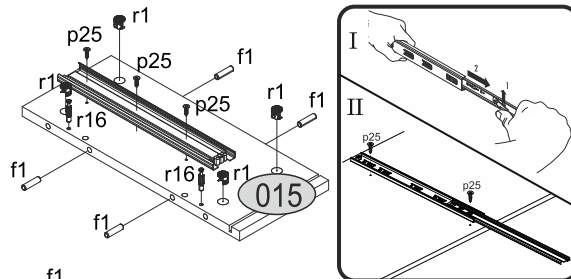

Installation manual

Beril Shelving 2D2S

Code	Dimensions			Package	
001	946	420	16	1	2/2
002	946	420	16	1	2/2
003	900	420	16	1	1/2
004	900	420	16	1	1/2
005	866	419	16	1	2/2
006	930	398	16	1	2/2
007	400	420	16	1	2/2
008	400	420	16	1	2/2
009	394	419	16	2	1/2
011	425	378	16	2	2/2
012	400	398	16	1	2/2
013	866	419	16	1	2/2
014	425	397	16	4	1/2
015	420	172	16	1	1/2
016	420	172	16	1	1/2
017	419	150	16	2	1/2
019	156	398	16	1	2/2
020	368	120	16	2	1/2
021	300	120	16	2	1/2
022	300	120	16	2	1/2
023	284	60	16	2	1/2
024	943	442	3	2	1/2
025	413	442	3	2	2/2
026	164	884	2,5	1	1/2
027	302	386	2,5	2	1/2
accessories				1	1/2

Accessories:

<p>4x a311.60.919</p> 	<p>4x b218</p> 	<p>10x e1 Ø7x50</p> 	<p>60x f1 Ø8x30</p> 
<p>1x f3</p> 	<p>24x l2</p> 	<p>5x k311.054</p> 	<p>4x m30.1</p> 
<p>1x n14</p> 	<p>5x n260.01</p> 	<p>1x p17 Ø6x50</p> 	<p>91x p25 Ø3.5x16</p> 
<p>42x r1 15x12</p> 	<p>8x r10 Ø7x34</p> 	<p>26x r16 Ø7x24</p> 	<p>22x s2</p> 
<p>24x d1</p> 	<p>2x lb-300</p> 	<p>1x z1</p> 	

4

r1 	r16 	f1 	p25 	lb-300
x12	x4	x12	x12	x2

5

e1 	p25 	k311.054
x6	x20	x5

6

7

r10
x4

8