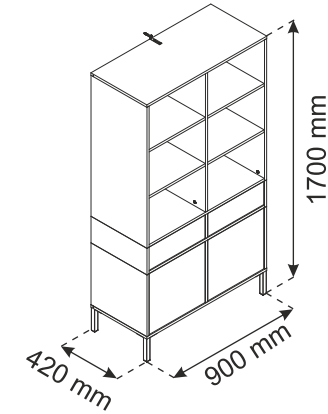

Installation manual

Beril Shelving 2D2S

Code	Dimensions			Package	
001	946	420	16	1	2/2
002	946	420	16	1	2/2
003	900	420	16	1	1/2
004	900	420	16	1	1/2
005	866	419	16	1	2/2
006	930	398	16	1	2/2
007	400	420	16	1	2/2
008	400	420	16	1	2/2
009	394	419	16	2	1/2
011	425	378	16	2	2/2
012	400	398	16	1	2/2
013	866	419	16	1	2/2
014	425	397	16	4	1/2
015	420	172	16	1	1/2
016	420	172	16	1	1/2
017	419	150	16	2	1/2
019	156	398	16	1	2/2
020	368	120	16	2	1/2
021	300	120	16	2	1/2
022	300	120	16	2	1/2
023	284	60	16	2	1/2
024	943	442	3	2	1/2
025	413	442	3	2	2/2
026	164	884	2,5	1	1/2
027	302	386	2,5	2	1/2
accessories				1	1/2

Accessories:

<p>4x a311.60.919</p> 	<p>4x b218</p> 	<p>10x e1 Ø7x50</p> 	<p>60x f1 Ø8x30</p> 
<p>1x f3</p> 	<p>24x l2</p> 	<p>5x k311.054</p> 	<p>4x m30.1</p> 
<p>1x n14</p> 	<p>5x n260.01</p> 	<p>1x p17 Ø6x50</p> 	<p>91x p25 Ø3.5x16</p> 
<p>42x r1 15x12</p> 	<p>8x r10 Ø7x34</p> 	<p>26x r16 Ø7x24</p> 	<p>22x s2</p> 
<p>24x d1</p> 	<p>2x lb-300</p> 	<p>1x z1</p> 	

4

r1 	r16 	f1 	p25 	lb-300
x12	x4	x12	x12	x2

5

e1 	p25 	k311.054
x6	x20	x5

6

7

r10
x4

8