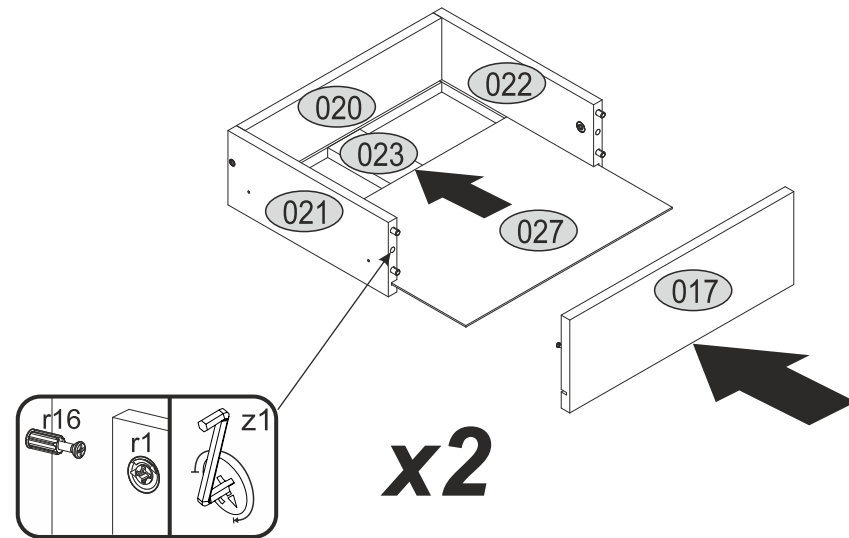

Installation manual

Beril Shelving 2D2S

Code	Dimensions			Package	
001	946	420	16	1	2/2
002	946	420	16	1	2/2
003	900	420	16	1	1/2
004	900	420	16	1	1/2
005	866	419	16	1	2/2
006	930	398	16	1	2/2
007	400	420	16	1	2/2
008	400	420	16	1	2/2
009	394	419	16	2	1/2
011	425	378	16	2	2/2
012	400	398	16	1	2/2
013	866	419	16	1	2/2
014	425	397	16	4	1/2
015	420	172	16	1	1/2
016	420	172	16	1	1/2
017	419	150	16	2	1/2
019	156	398	16	1	2/2
020	368	120	16	2	1/2
021	300	120	16	2	1/2
022	300	120	16	2	1/2
023	284	60	16	2	1/2
024	943	442	3	2	1/2
025	413	442	3	2	2/2
026	164	884	2,5	1	1/2
027	302	386	2,5	2	1/2
accessories				1	1/2

9

10

11

12

13

14

15

16