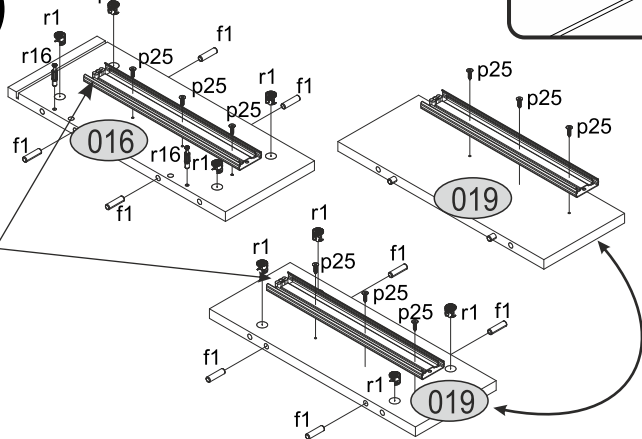

Installation manual

Beril Shelving 2D2S

Code	Dimensions			Package	
001	946	420	16	1	2/2
002	946	420	16	1	2/2
003	900	420	16	1	1/2
004	900	420	16	1	1/2
005	866	419	16	1	2/2
006	930	398	16	1	2/2
007	400	420	16	1	2/2
008	400	420	16	1	2/2
009	394	419	16	2	1/2
011	425	378	16	2	2/2
012	400	398	16	1	2/2
013	866	419	16	1	2/2
014	425	397	16	4	1/2
015	420	172	16	1	1/2
016	420	172	16	1	1/2
017	419	150	16	2	1/2
019	156	398	16	1	2/2
020	368	120	16	2	1/2
021	300	120	16	2	1/2
022	300	120	16	2	1/2
023	284	60	16	2	1/2
024	943	442	3	2	1/2
025	413	442	3	2	2/2
026	164	884	2,5	1	1/2
027	302	386	2,5	2	1/2
accessories				1	1/2

Accessories:

<p>4x a311.60.919</p> 	<p>4x b218</p> 	<p>10x e1 Ø7x50</p> 	<p>60x f1 Ø8x30</p> 
<p>1x f3</p> 	<p>24x l2</p> 	<p>5x k311.054</p> 	<p>4x m30.1</p> 
<p>1x n14</p> 	<p>5x n260.01</p> 	<p>1x p17 Ø6x50</p> 	<p>91x p25 Ø3.5x16</p> 
<p>42x r1 15x12</p> 	<p>8x r10 Ø7x34</p> 	<p>26x r16 Ø7x24</p> 	<p>22x s2</p> 
<p>24x d1</p> 	<p>2x lb-300</p> 	<p>1x z1</p> 	

4

r1 	r16 	f1 	p25 	lb-300
x12	x4	x12	x12	x2

5

e1 	p25 	k311.054
x6	x20	x5

6

7

r10
x4

8