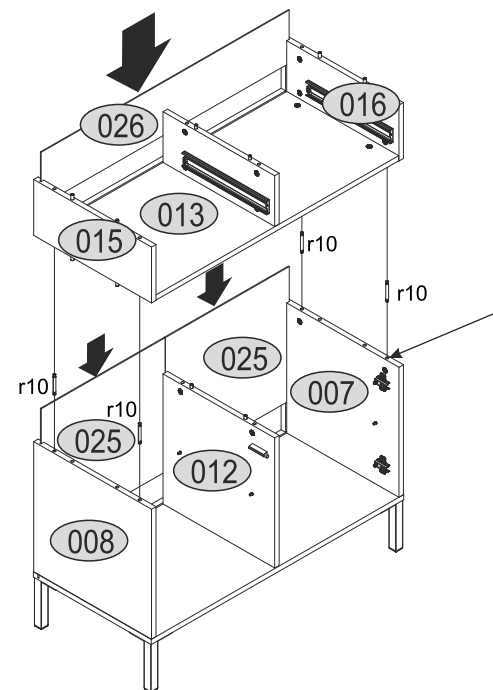

Installation manual

Beril Shelving 2D2S

Code	Dimensions			Package	
001	946	420	16	1	2/2
002	946	420	16	1	2/2
003	900	420	16	1	1/2
004	900	420	16	1	1/2
005	866	419	16	1	2/2
006	930	398	16	1	2/2
007	400	420	16	1	2/2
008	400	420	16	1	2/2
009	394	419	16	2	1/2
011	425	378	16	2	2/2
012	400	398	16	1	2/2
013	866	419	16	1	2/2
014	425	397	16	4	1/2
015	420	172	16	1	1/2
016	420	172	16	1	1/2
017	419	150	16	2	1/2
019	156	398	16	1	2/2
020	368	120	16	2	1/2
021	300	120	16	2	1/2
022	300	120	16	2	1/2
023	284	60	16	2	1/2
024	943	442	3	2	1/2
025	413	442	3	2	2/2
026	164	884	2,5	1	1/2
027	302	386	2,5	2	1/2
accessories				1	1/2

Accessories:

<p>4x a311.60.919</p> 	<p>4x b218</p> 	<p>10x e1 Ø7x50</p> 	<p>60x f1 Ø8x30</p> 
<p>1x f3</p> 	<p>24x l2</p> 	<p>5x k311.054</p> 	<p>4x m30.1</p> 
<p>1x n14</p> 	<p>5x n260.01</p> 	<p>1x p17 Ø6x50</p> 	<p>91x p25 Ø3.5x16</p> 
<p>42x r1 15x12</p> 	<p>8x r10 Ø7x34</p> 	<p>26x r16 Ø7x24</p> 	<p>22x s2</p> 
<p>24x d1</p> 	<p>2x lb-300</p> 	<p>1x z1</p> 	

4

r1 	r16 	f1 	p25 	lb-300
x12	x4	x12	x12	x2

5

e1 	p25 	k311.054
x6	x20	x5

6

7

r10
x4

8

9

10

11

12

13

14

15

16