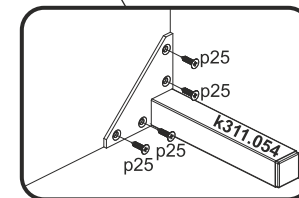

Installation manual

Beril Shelving 2D2S

Code	Dimensions			Package	
001	946	420	16	1	2/2
002	946	420	16	1	2/2
003	900	420	16	1	1/2
004	900	420	16	1	1/2
005	866	419	16	1	2/2
006	930	398	16	1	2/2
007	400	420	16	1	2/2
008	400	420	16	1	2/2
009	394	419	16	2	1/2
011	425	378	16	2	2/2
012	400	398	16	1	2/2
013	866	419	16	1	2/2
014	425	397	16	4	1/2
015	420	172	16	1	1/2
016	420	172	16	1	1/2
017	419	150	16	2	1/2
019	156	398	16	1	2/2
020	368	120	16	2	1/2
021	300	120	16	2	1/2
022	300	120	16	2	1/2
023	284	60	16	2	1/2
024	943	442	3	2	1/2
025	413	442	3	2	2/2
026	164	884	2,5	1	1/2
027	302	386	2,5	2	1/2
accessories				1	1/2

Accessories:

<p>4x a311.60.919</p> 	<p>4x b218</p> 	<p>10x e1 Ø7x50</p> 	<p>60x f1 Ø8x30</p> 
<p>1x f3</p> 	<p>24x l2</p> 	<p>5x k311.054</p> 	<p>4x m30.1</p> 
<p>1x n14</p> 	<p>5x n260.01</p> 	<p>1x p17 Ø6x50</p> 	<p>91x p25 Ø3.5x16</p> 
<p>42x r1 15x12</p> 	<p>8x r10 Ø7x34</p> 	<p>26x r16 Ø7x24</p> 	<p>22x s2</p> 
<p>24x d1</p> 	<p>2x lb-300</p> 	<p>1x z1</p> 	

4

r1 	r16 	f1 	p25 	lb-300
x12	x4	x12	x12	x2

5

e1 	p25 	k311.054
x6	x20	x5

6

7

r10
x4

8