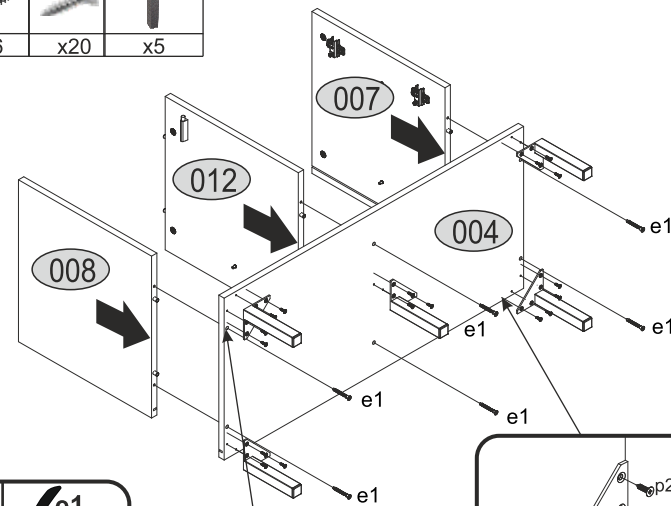

Installation manual

Beril Shelving 2D2S

Code	Dimensions			Package	
001	946	420	16	1	2/2
002	946	420	16	1	2/2
003	900	420	16	1	1/2
004	900	420	16	1	1/2
005	866	419	16	1	2/2
006	930	398	16	1	2/2
007	400	420	16	1	2/2
008	400	420	16	1	2/2
009	394	419	16	2	1/2
011	425	378	16	2	2/2
012	400	398	16	1	2/2
013	866	419	16	1	2/2
014	425	397	16	4	1/2
015	420	172	16	1	1/2
016	420	172	16	1	1/2
017	419	150	16	2	1/2
019	156	398	16	1	2/2
020	368	120	16	2	1/2
021	300	120	16	2	1/2
022	300	120	16	2	1/2
023	284	60	16	2	1/2
024	943	442	3	2	1/2
025	413	442	3	2	2/2
026	164	884	2,5	1	1/2
027	302	386	2,5	2	1/2
accessories				1	1/2

Accessories:

<p>4x a311.60.919</p> 	<p>4x b218</p> 	<p>10x e1 Ø7x50</p> 	<p>60x f1 Ø8x30</p> 
<p>1x f3</p> 	<p>24x l2</p> 	<p>5x k311.054</p> 	<p>4x m30.1</p> 
<p>1x n14</p> 	<p>5x n260.01</p> 	<p>1x p17 Ø6x50</p> 	<p>91x p25 Ø3.5x16</p> 
<p>42x r1 15x12</p> 	<p>8x r10 Ø7x34</p> 	<p>26x r16 Ø7x24</p> 	<p>22x s2</p> 
<p>24x d1</p> 	<p>2x lb-300</p> 	<p>1x z1</p> 	

4

r1 	r16 	f1 	p25 	lb-300
x12	x4	x12	x12	x2

5

e1 	p25 	k311.054
x6	x20	x5

6

7

r10
x4

8