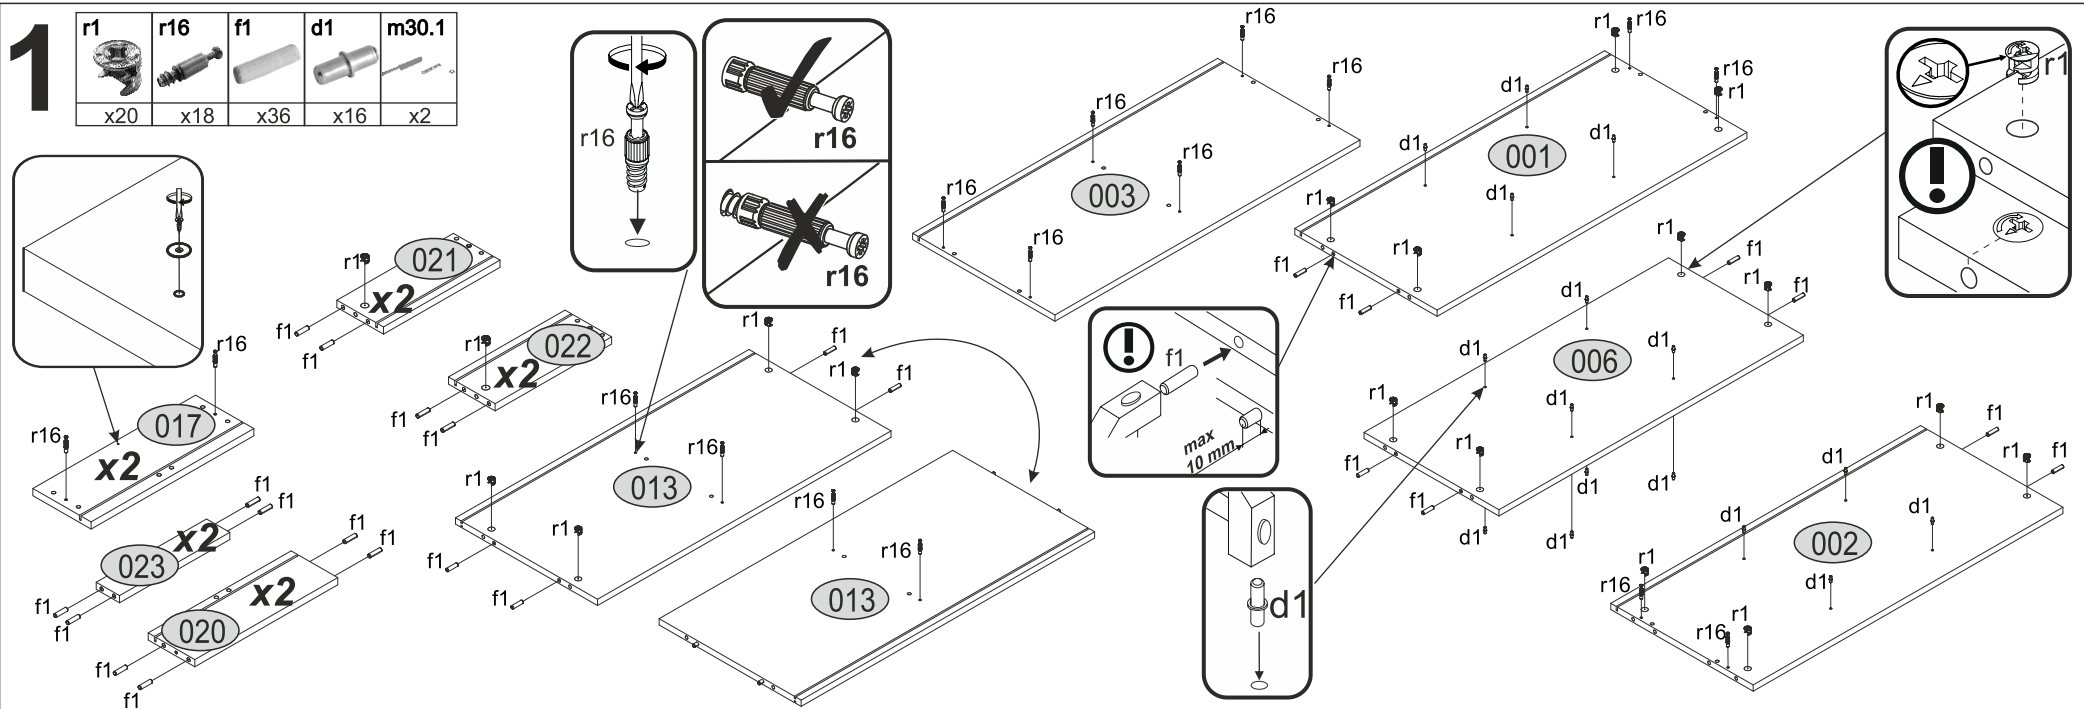

Installation manual

Beril Shelving 2D2S

Code	Dimensions			Package	
001	946	420	16	1	2/2
002	946	420	16	1	2/2
003	900	420	16	1	1/2
004	900	420	16	1	1/2
005	866	419	16	1	2/2
006	930	398	16	1	2/2
007	400	420	16	1	2/2
008	400	420	16	1	2/2
009	394	419	16	2	1/2
011	425	378	16	2	2/2
012	400	398	16	1	2/2
013	866	419	16	1	2/2
014	425	397	16	4	1/2
015	420	172	16	1	1/2
016	420	172	16	1	1/2
017	419	150	16	2	1/2
019	156	398	16	1	2/2
020	368	120	16	2	1/2
021	300	120	16	2	1/2
022	300	120	16	2	1/2
023	284	60	16	2	1/2
024	943	442	3	2	1/2
025	413	442	3	2	2/2
026	164	884	2,5	1	1/2
027	302	386	2,5	2	1/2
accessories				1	1/2

Accessories:

<p>4x a311.60.919</p> 	<p>4x b218</p> 	<p>10x e1 Ø7x50</p> 	<p>60x f1 Ø8x30</p> 
<p>1x f3</p> 	<p>24x l2</p> 	<p>5x k311.054</p> 	<p>4x m30.1</p> 
<p>1x n14</p> 	<p>5x n260.01</p> 	<p>1x p17 Ø6x50</p> 	<p>91x p25 Ø3.5x16</p> 
<p>42x r1 15x12</p> 	<p>8x r10 Ø7x34</p> 	<p>26x r16 Ø7x24</p> 	<p>22x s2</p> 
<p>24x d1</p> 	<p>2x lb-300</p> 	<p>1x z1</p> 	

4

r1 	r16 	f1 	p25 	lb-300
x12	x4	x12	x12	x2

5

e1 	p25 	k311.054
x6	x20	x5

6

7

r10
x4

8