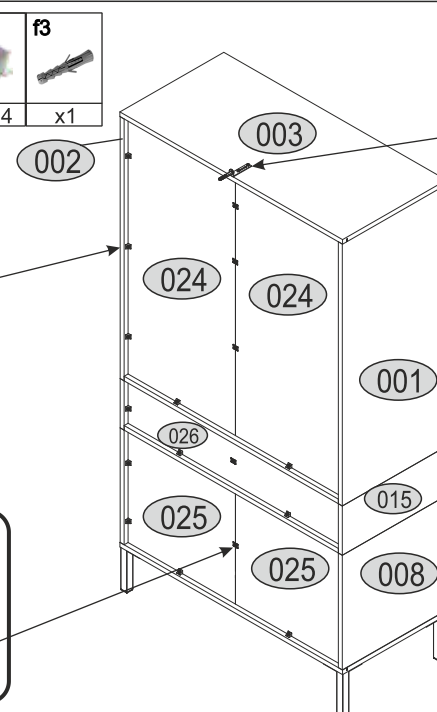

Installation manual

Beril Shelving 2D2S

Code	Dimensions			Package	
001	946	420	16	1	2/2
002	946	420	16	1	2/2
003	900	420	16	1	1/2
004	900	420	16	1	1/2
005	866	419	16	1	2/2
006	930	398	16	1	2/2
007	400	420	16	1	2/2
008	400	420	16	1	2/2
009	394	419	16	2	1/2
011	425	378	16	2	2/2
012	400	398	16	1	2/2
013	866	419	16	1	2/2
014	425	397	16	4	1/2
015	420	172	16	1	1/2
016	420	172	16	1	1/2
017	419	150	16	2	1/2
019	156	398	16	1	2/2
020	368	120	16	2	1/2
021	300	120	16	2	1/2
022	300	120	16	2	1/2
023	284	60	16	2	1/2
024	943	442	3	2	1/2
025	413	442	3	2	2/2
026	164	884	2,5	1	1/2
027	302	386	2,5	2	1/2
accessories				1	1/2

Accessories:

<p>4x a311.60.919</p> 	<p>4x b218</p> 	<p>10x e1 Ø7x50</p> 	<p>60x f1 Ø8x30</p> 
<p>1x f3</p> 	<p>24x l2</p> 	<p>5x k311.054</p> 	<p>4x m30.1</p> 
<p>1x n14</p> 	<p>5x n260.01</p> 	<p>1x p17 Ø6x50</p> 	<p>91x p25 Ø3.5x16</p> 
<p>42x r1 15x12</p> 	<p>8x r10 Ø7x34</p> 	<p>26x r16 Ø7x24</p> 	<p>22x s2</p> 
<p>24x d1</p> 	<p>2x lb-300</p> 	<p>1x z1</p> 	

4

r1 	r16 	f1 	p25 	lb-300
x12	x4	x12	x12	x2

5

e1 	p25 	k311.054
x6	x20	x5

6

7

r10
x4

8

9

10

11

12

13

14

15

16