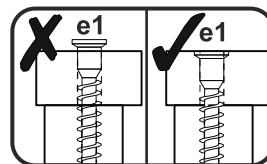

Installation manual

Beril Shelving 2D2S

Code	Dimensions			Package	
001	946	420	16	1	2/2
002	946	420	16	1	2/2
003	900	420	16	1	1/2
004	900	420	16	1	1/2
005	866	419	16	1	2/2
006	930	398	16	1	2/2
007	400	420	16	1	2/2
008	400	420	16	1	2/2
009	394	419	16	2	1/2
011	425	378	16	2	2/2
012	400	398	16	1	2/2
013	866	419	16	1	2/2
014	425	397	16	4	1/2
015	420	172	16	1	1/2
016	420	172	16	1	1/2
017	419	150	16	2	1/2
019	156	398	16	1	2/2
020	368	120	16	2	1/2
021	300	120	16	2	1/2
022	300	120	16	2	1/2
023	284	60	16	2	1/2
024	943	442	3	2	1/2
025	413	442	3	2	2/2
026	164	884	2,5	1	1/2
027	302	386	2,5	2	1/2
accessories				1	1/2

Accessories:

<p>4x a311.60.919</p> 	<p>4x b218</p> 	<p>10x e1 Ø7x50</p> 	<p>60x f1 Ø8x30</p> 
<p>1x f3</p> 	<p>24x l2</p> 	<p>5x k311.054</p> 	<p>4x m30.1</p> 
<p>1x n14</p> 	<p>5x n260.01</p> 	<p>1x p17 Ø6x50</p> 	<p>91x p25 Ø3.5x16</p> 
<p>42x r1 15x12</p> 	<p>8x r10 Ø7x34</p> 	<p>26x r16 Ø7x24</p> 	<p>22x s2</p> 
<p>24x d1</p> 	<p>2x lb-300</p> 	<p>1x z1</p> 	

4

r1 	r16 	f1 	p25 	lb-300
x12	x4	x12	x12	x2

5

e1 	p25 	k311.054
x6	x20	x5

6

7

r10
x4

8