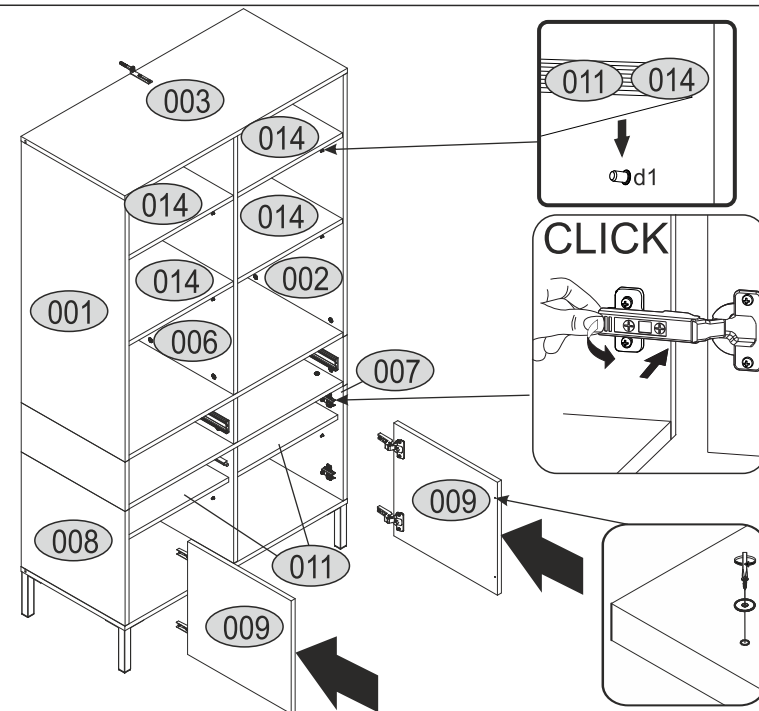

Installation manual

Beril Shelving 2D2S

Code	Dimensions			Package	
001	946	420	16	1	2/2
002	946	420	16	1	2/2
003	900	420	16	1	1/2
004	900	420	16	1	1/2
005	866	419	16	1	2/2
006	930	398	16	1	2/2
007	400	420	16	1	2/2
008	400	420	16	1	2/2
009	394	419	16	2	1/2
011	425	378	16	2	2/2
012	400	398	16	1	2/2
013	866	419	16	1	2/2
014	425	397	16	4	1/2
015	420	172	16	1	1/2
016	420	172	16	1	1/2
017	419	150	16	2	1/2
019	156	398	16	1	2/2
020	368	120	16	2	1/2
021	300	120	16	2	1/2
022	300	120	16	2	1/2
023	284	60	16	2	1/2
024	943	442	3	2	1/2
025	413	442	3	2	2/2
026	164	884	2,5	1	1/2
027	302	386	2,5	2	1/2
accessories				1	1/2

Accessories:

<p>4x a311.60.919</p> 	<p>4x b218</p> 	<p>10x e1 Ø7x50</p> 	<p>60x f1 Ø8x30</p> 
<p>1x f3</p> 	<p>24x l2</p> 	<p>5x k311.054</p> 	<p>4x m30.1</p> 
<p>1x n14</p> 	<p>5x n260.01</p> 	<p>1x p17 Ø6x50</p> 	<p>91x p25 Ø3.5x16</p> 
<p>42x r1 15x12</p> 	<p>8x r10 Ø7x34</p> 	<p>26x r16 Ø7x24</p> 	<p>22x s2</p> 
<p>24x d1</p> 	<p>2x lb-300</p> 	<p>1x z1</p> 	

9

10

11

12

13

14

15

16