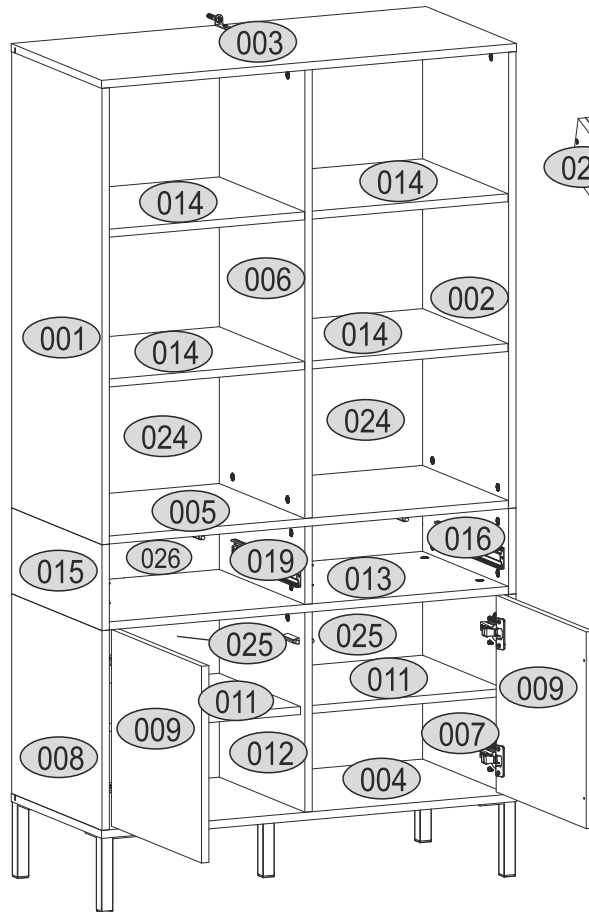

Installation manual

Beril Shelving 2D2S

Code	Dimensions			Package	
001	946	420	16	1	2/2
002	946	420	16	1	2/2
003	900	420	16	1	1/2
004	900	420	16	1	1/2
005	866	419	16	1	2/2
006	930	398	16	1	2/2
007	400	420	16	1	2/2
008	400	420	16	1	2/2
009	394	419	16	2	1/2
011	425	378	16	2	2/2
012	400	398	16	1	2/2
013	866	419	16	1	2/2
014	425	397	16	4	1/2
015	420	172	16	1	1/2
016	420	172	16	1	1/2
017	419	150	16	2	1/2
019	156	398	16	1	2/2
020	368	120	16	2	1/2
021	300	120	16	2	1/2
022	300	120	16	2	1/2
023	284	60	16	2	1/2
024	943	442	3	2	1/2
025	413	442	3	2	2/2
026	164	884	2,5	1	1/2
027	302	386	2,5	2	1/2
accessories				1	1/2

Accessories:

<p>4x a311.60.919</p> 	<p>4x b218</p> 	<p>10x e1 Ø7x50</p> 	<p>60x f1 Ø8x30</p> 
<p>1x f3</p> 	<p>24x l2</p> 	<p>5x k311.054</p> 	<p>4x m30.1</p> 
<p>1x n14</p> 	<p>5x n260.01</p> 	<p>1x p17 Ø6x50</p> 	<p>91x p25 Ø3.5x16</p> 
<p>42x r1 15x12</p> 	<p>8x r10 Ø7x34</p> 	<p>26x r16 Ø7x24</p> 	<p>22x s2</p> 
<p>24x d1</p> 	<p>2x lb-300</p> 	<p>1x z1</p> 	

4

r1 	r16 	f1 	p25 	lb-300
x12	x4	x12	x12	x2

5

e1 	p25 	k311.054
x6	x20	x5

6

7

r10
x4

8

9

10

11

12

13

14

15

16