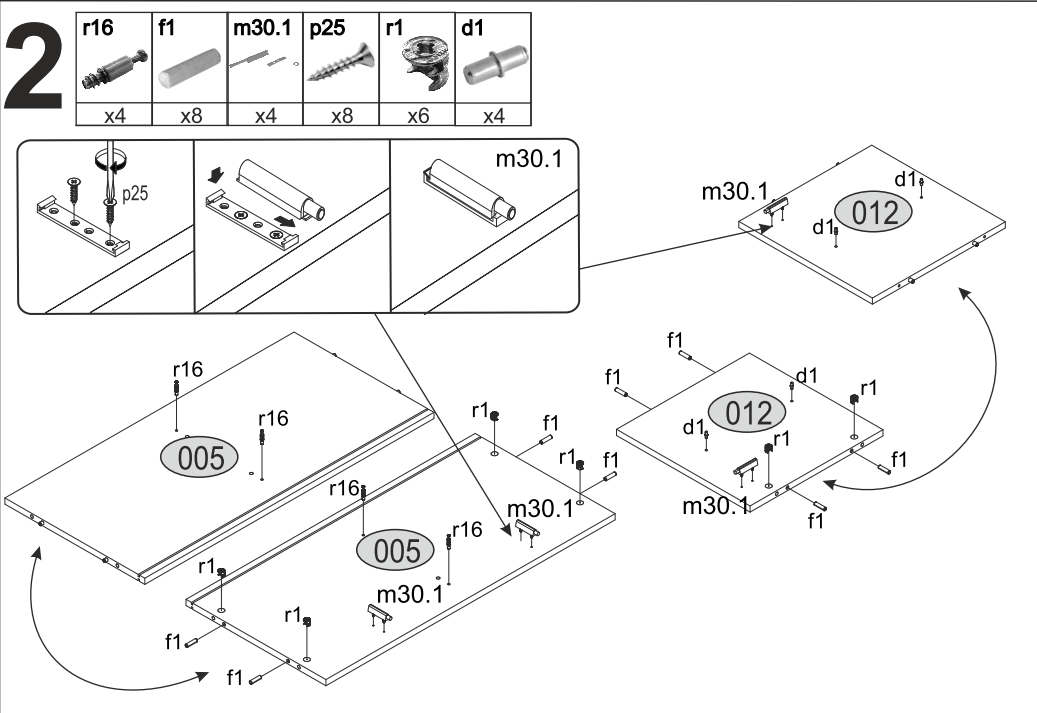

Installation manual

Beril Shelving 2D2S

Code	Dimensions			Package	
001	946	420	16	1	2/2
002	946	420	16	1	2/2
003	900	420	16	1	1/2
004	900	420	16	1	1/2
005	866	419	16	1	2/2
006	930	398	16	1	2/2
007	400	420	16	1	2/2
008	400	420	16	1	2/2
009	394	419	16	2	1/2
011	425	378	16	2	2/2
012	400	398	16	1	2/2
013	866	419	16	1	2/2
014	425	397	16	4	1/2
015	420	172	16	1	1/2
016	420	172	16	1	1/2
017	419	150	16	2	1/2
019	156	398	16	1	2/2
020	368	120	16	2	1/2
021	300	120	16	2	1/2
022	300	120	16	2	1/2
023	284	60	16	2	1/2
024	943	442	3	2	1/2
025	413	442	3	2	2/2
026	164	884	2,5	1	1/2
027	302	386	2,5	2	1/2
accessories				1	1/2

Accessories:

<p>4x a311.60.919</p> 	<p>4x b218</p> 	<p>10x e1 Ø7x50</p> 	<p>60x f1 Ø8x30</p> 
<p>1x f3</p> 	<p>24x l2</p> 	<p>5x k311.054</p> 	<p>4x m30.1</p> 
<p>1x n14</p> 	<p>5x n260.01</p> 	<p>1x p17 Ø6x50</p> 	<p>91x p25 Ø3.5x16</p> 
<p>42x r1 15x12</p> 	<p>8x r10 Ø7x34</p> 	<p>26x r16 Ø7x24</p> 	<p>22x s2</p> 
<p>24x d1</p> 	<p>2x lb-300</p> 	<p>1x z1</p> 	

4

r1 	r16 	f1 	p25 	lb-300
x12	x4	x12	x12	x2

5

e1 	p25 	k311.054
x6	x20	x5

6

7

r10
x4

8