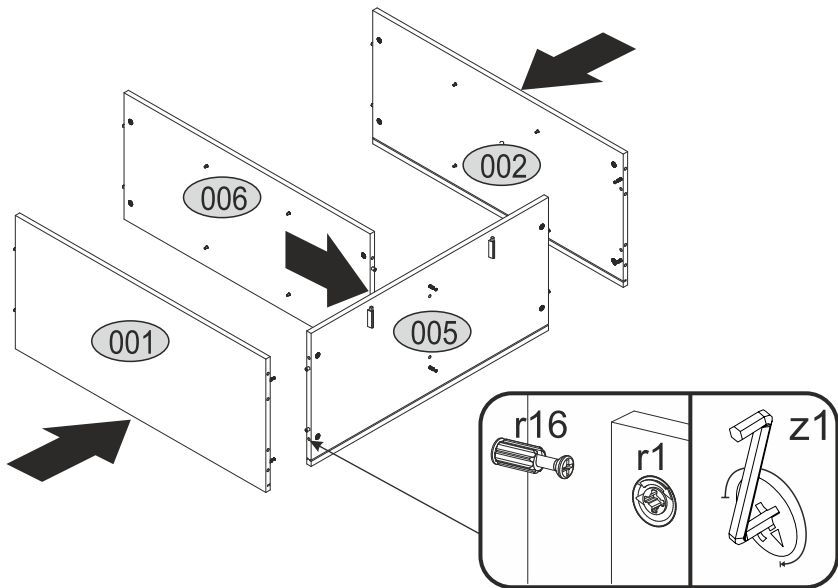

Installation manual

Beril Shelving 2D2S

Code	Dimensions			Package	
001	946	420	16	1	2/2
002	946	420	16	1	2/2
003	900	420	16	1	1/2
004	900	420	16	1	1/2
005	866	419	16	1	2/2
006	930	398	16	1	2/2
007	400	420	16	1	2/2
008	400	420	16	1	2/2
009	394	419	16	2	1/2
011	425	378	16	2	2/2
012	400	398	16	1	2/2
013	866	419	16	1	2/2
014	425	397	16	4	1/2
015	420	172	16	1	1/2
016	420	172	16	1	1/2
017	419	150	16	2	1/2
019	156	398	16	1	2/2
020	368	120	16	2	1/2
021	300	120	16	2	1/2
022	300	120	16	2	1/2
023	284	60	16	2	1/2
024	943	442	3	2	1/2
025	413	442	3	2	2/2
026	164	884	2,5	1	1/2
027	302	386	2,5	2	1/2
accessories				1	1/2

Accessories:

<p>4x a311.60.919</p> 	<p>4x b218</p> 	<p>10x e1 Ø7x50</p> 	<p>60x f1 Ø8x30</p> 
<p>1x f3</p> 	<p>24x l2</p> 	<p>5x k311.054</p> 	<p>4x m30.1</p> 
<p>1x n14</p> 	<p>5x n260.01</p> 	<p>1x p17 Ø6x50</p> 	<p>91x p25 Ø3.5x16</p> 
<p>42x r1 15x12</p> 	<p>8x r10 Ø7x34</p> 	<p>26x r16 Ø7x24</p> 	<p>22x s2</p> 
<p>24x d1</p> 	<p>2x lb-300</p> 	<p>1x z1</p> 	

4

r1 	r16 	f1 	p25 	lb-300
x12	x4	x12	x12	x2

5

e1 	p25 	k311.054
x6	x20	x5

6

7

r10
x4

8