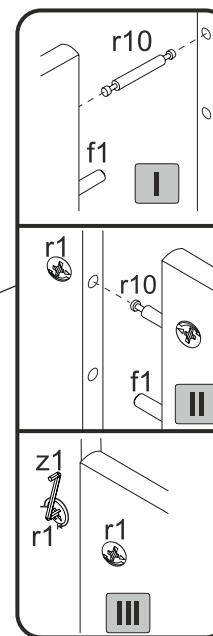

Installation manual

Beril Shelving 2D2S

Code	Dimensions			Package	
001	946	420	16	1	2/2
002	946	420	16	1	2/2
003	900	420	16	1	1/2
004	900	420	16	1	1/2
005	866	419	16	1	2/2
006	930	398	16	1	2/2
007	400	420	16	1	2/2
008	400	420	16	1	2/2
009	394	419	16	2	1/2
011	425	378	16	2	2/2
012	400	398	16	1	2/2
013	866	419	16	1	2/2
014	425	397	16	4	1/2
015	420	172	16	1	1/2
016	420	172	16	1	1/2
017	419	150	16	2	1/2
019	156	398	16	1	2/2
020	368	120	16	2	1/2
021	300	120	16	2	1/2
022	300	120	16	2	1/2
023	284	60	16	2	1/2
024	943	442	3	2	1/2
025	413	442	3	2	2/2
026	164	884	2,5	1	1/2
027	302	386	2,5	2	1/2
accessories				1	1/2

Accessories:

<p>4x a311.60.919</p> 	<p>4x b218</p> 	<p>10x e1 Ø7x50</p> 	<p>60x f1 Ø8x30</p> 
<p>1x f3</p> 	<p>24x l2</p> 	<p>5x k311.054</p> 	<p>4x m30.1</p> 
<p>1x n14</p> 	<p>5x n260.01</p> 	<p>1x p17 Ø6x50</p> 	<p>91x p25 Ø3.5x16</p> 
<p>42x r1 15x12</p> 	<p>8x r10 Ø7x34</p> 	<p>26x r16 Ø7x24</p> 	<p>22x s2</p> 
<p>24x d1</p> 	<p>2x lb-300</p> 	<p>1x z1</p> 	

4

r1 	r16 	f1 	p25 	lb-300
x12	x4	x12	x12	x2

5

e1 	p25 	k311.054
x6	x20	x5

6

7

r10
x4

8

9

10

11

12

13

14

15

16