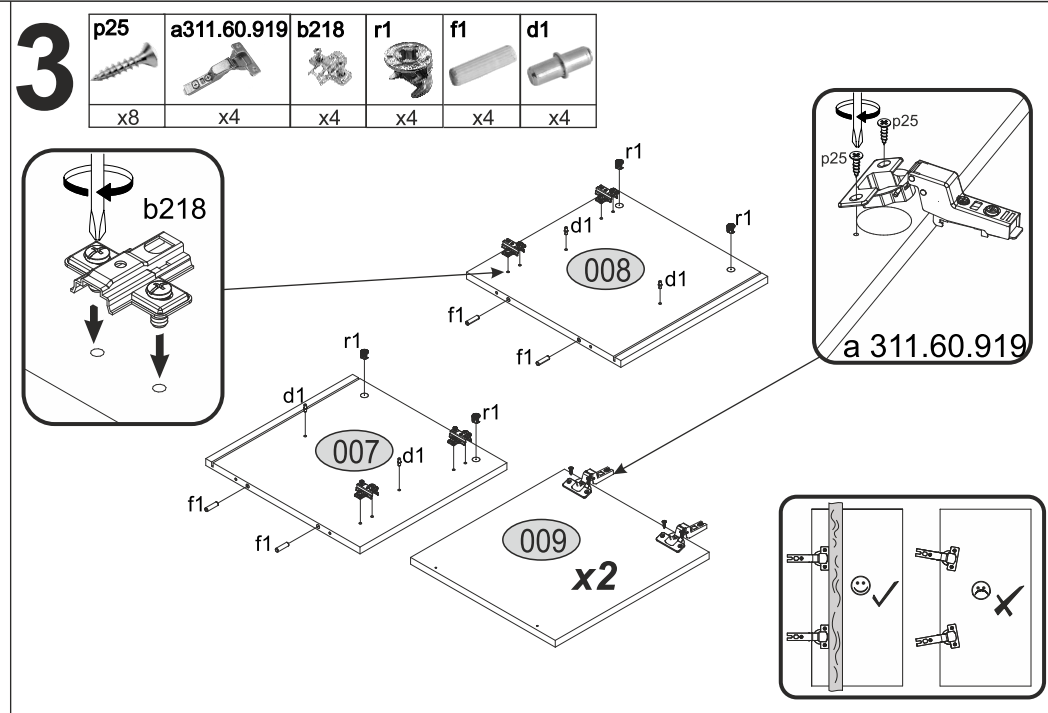

Installation manual

Beril Shelving 2D2S

Code	Dimensions			Package	
001	946	420	16	1	2/2
002	946	420	16	1	2/2
003	900	420	16	1	1/2
004	900	420	16	1	1/2
005	866	419	16	1	2/2
006	930	398	16	1	2/2
007	400	420	16	1	2/2
008	400	420	16	1	2/2
009	394	419	16	2	1/2
011	425	378	16	2	2/2
012	400	398	16	1	2/2
013	866	419	16	1	2/2
014	425	397	16	4	1/2
015	420	172	16	1	1/2
016	420	172	16	1	1/2
017	419	150	16	2	1/2
019	156	398	16	1	2/2
020	368	120	16	2	1/2
021	300	120	16	2	1/2
022	300	120	16	2	1/2
023	284	60	16	2	1/2
024	943	442	3	2	1/2
025	413	442	3	2	2/2
026	164	884	2,5	1	1/2
027	302	386	2,5	2	1/2
accessories				1	1/2

Accessories:

<p>4x a311.60.919</p> 	<p>4x b218</p> 	<p>10x e1 Ø7x50</p> 	<p>60x f1 Ø8x30</p> 
<p>1x f3</p> 	<p>24x l2</p> 	<p>5x k311.054</p> 	<p>4x m30.1</p> 
<p>1x n14</p> 	<p>5x n260.01</p> 	<p>1x p17 Ø6x50</p> 	<p>91x p25 Ø3.5x16</p> 
<p>42x r1 15x12</p> 	<p>8x r10 Ø7x34</p> 	<p>26x r16 Ø7x24</p> 	<p>22x s2</p> 
<p>24x d1</p> 	<p>2x lb-300</p> 	<p>1x z1</p> 	

4

r1 	r16 	f1 	p25 	lb-300
x12	x4	x12	x12	x2

5

e1 	p25 	k311.054
x6	x20	x5

6

7

r10
x4

8