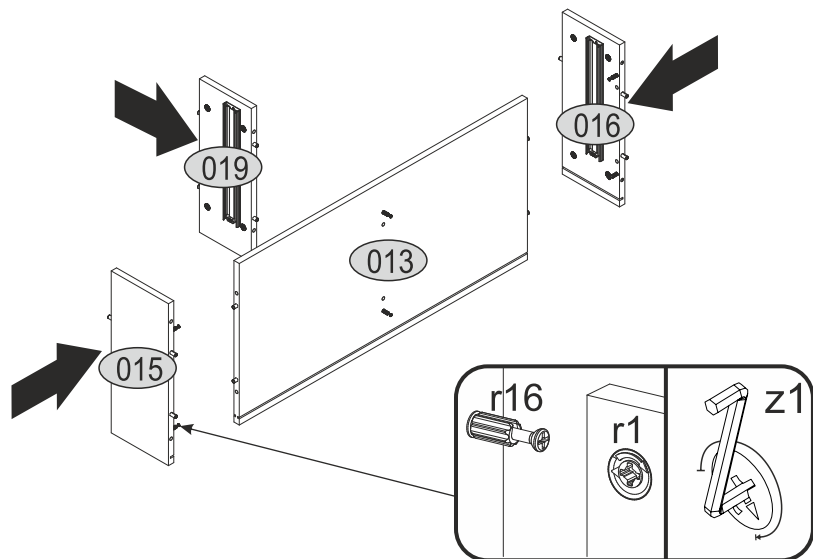

Installation manual

Beril Shelving 2D2S

Code	Dimensions			Package	
001	946	420	16	1	2/2
002	946	420	16	1	2/2
003	900	420	16	1	1/2
004	900	420	16	1	1/2
005	866	419	16	1	2/2
006	930	398	16	1	2/2
007	400	420	16	1	2/2
008	400	420	16	1	2/2
009	394	419	16	2	1/2
011	425	378	16	2	2/2
012	400	398	16	1	2/2
013	866	419	16	1	2/2
014	425	397	16	4	1/2
015	420	172	16	1	1/2
016	420	172	16	1	1/2
017	419	150	16	2	1/2
019	156	398	16	1	2/2
020	368	120	16	2	1/2
021	300	120	16	2	1/2
022	300	120	16	2	1/2
023	284	60	16	2	1/2
024	943	442	3	2	1/2
025	413	442	3	2	2/2
026	164	884	2,5	1	1/2
027	302	386	2,5	2	1/2
accessories				1	1/2

Accessories:

<p>4x a311.60.919</p> 	<p>4x b218</p> 	<p>10x e1 Ø7x50</p> 	<p>60x f1 Ø8x30</p> 
<p>1x f3</p> 	<p>24x l2</p> 	<p>5x k311.054</p> 	<p>4x m30.1</p> 
<p>1x n14</p> 	<p>5x n260.01</p> 	<p>1x p17 Ø6x50</p> 	<p>91x p25 Ø3.5x16</p> 
<p>42x r1 15x12</p> 	<p>8x r10 Ø7x34</p> 	<p>26x r16 Ø7x24</p> 	<p>22x s2</p> 
<p>24x d1</p> 	<p>2x lb-300</p> 	<p>1x z1</p> 	

4

r1 	r16 	f1 	p25 	lb-300
x12	x4	x12	x12	x2

5

e1 	p25 	k311.054
x6	x20	x5

6

7

r10
x4

8