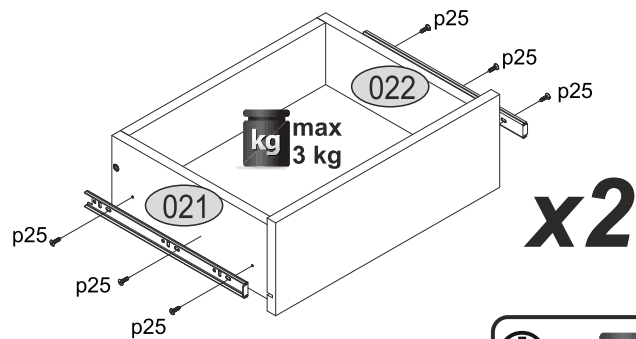

Installation manual

Beril Shelving 2D2S

Code	Dimensions			Package	
001	946	420	16	1	2/2
002	946	420	16	1	2/2
003	900	420	16	1	1/2
004	900	420	16	1	1/2
005	866	419	16	1	2/2
006	930	398	16	1	2/2
007	400	420	16	1	2/2
008	400	420	16	1	2/2
009	394	419	16	2	1/2
011	425	378	16	2	2/2
012	400	398	16	1	2/2
013	866	419	16	1	2/2
014	425	397	16	4	1/2
015	420	172	16	1	1/2
016	420	172	16	1	1/2
017	419	150	16	2	1/2
019	156	398	16	1	2/2
020	368	120	16	2	1/2
021	300	120	16	2	1/2
022	300	120	16	2	1/2
023	284	60	16	2	1/2
024	943	442	3	2	1/2
025	413	442	3	2	2/2
026	164	884	2,5	1	1/2
027	302	386	2,5	2	1/2
accessories				1	1/2

9

10

11

12

13

14

15

16