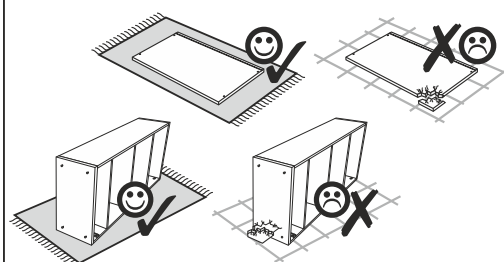

Installation manual

Beril Shelving 2D2S

Code	Dimensions			Package	
001	946	420	16	1	2/2
002	946	420	16	1	2/2
003	900	420	16	1	1/2
004	900	420	16	1	1/2
005	866	419	16	1	2/2
006	930	398	16	1	2/2
007	400	420	16	1	2/2
008	400	420	16	1	2/2
009	394	419	16	2	1/2
011	425	378	16	2	2/2
012	400	398	16	1	2/2
013	866	419	16	1	2/2
014	425	397	16	4	1/2
015	420	172	16	1	1/2
016	420	172	16	1	1/2
017	419	150	16	2	1/2
019	156	398	16	1	2/2
020	368	120	16	2	1/2
021	300	120	16	2	1/2
022	300	120	16	2	1/2
023	284	60	16	2	1/2
024	943	442	3	2	1/2
025	413	442	3	2	2/2
026	164	884	2,5	1	1/2
027	302	386	2,5	2	1/2
accessories				1	1/2