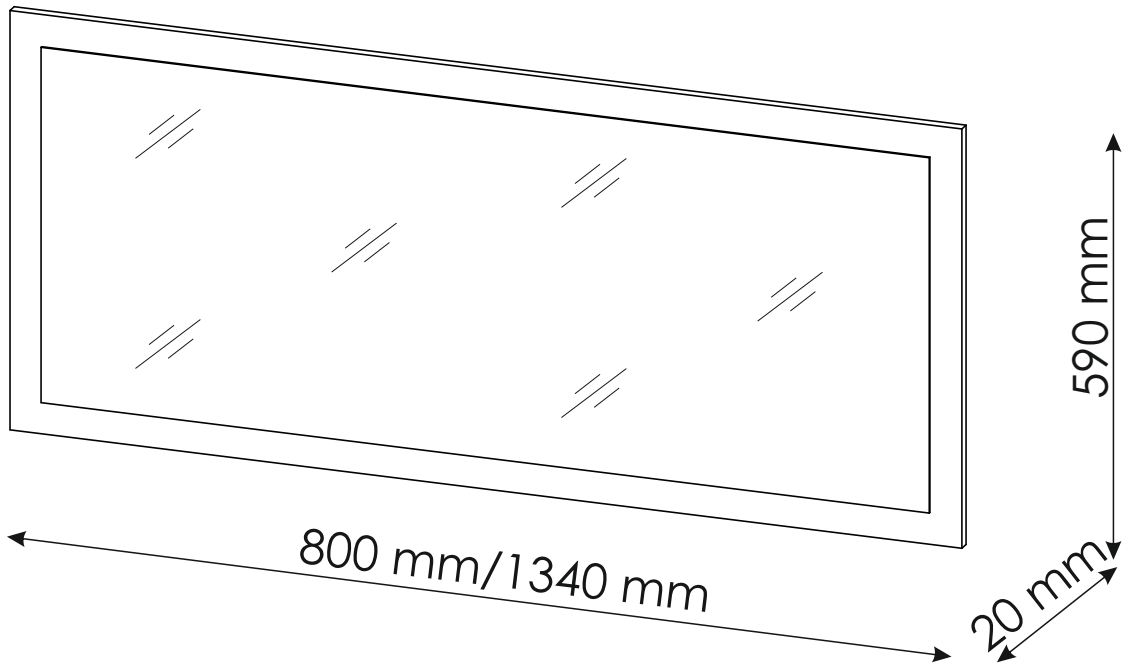

SCARLET Mirror

8 x 50 mm

SCARLET Mirror

800

1	800	590	16	x1	1/1
2	700	500	3	x1	
					1/1

1340

1	1340	590	16	x1	1/1
2	1250	500	3	x1	
					1/1

SCARLET Mirror