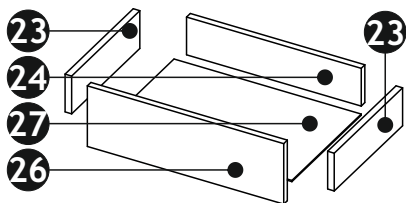

NIAGARA

Wardrobe with stand and mirror 1130

NIAGARA

Wardrobe with stand and mirror 1130

A0 8 x 32mm x37 	B0 x8 	B1 f 7 x 50 mm x40 
D2 3 x 30 mm x6 	D0 3 x 15 mm x16 	D10 4 x 16 mm x44 
D21 5 x 13 mm x12 	D30 EURO 6,3 x 13 mm x16 	I1 x8 
I4 x8 	K x1 	N1 L-300 x3 
R5 x1  L- 1274mm.	Q0 x6 	T8 x100 
x1 	x5 	x2 
x6 		

NIAGARA

Wardrobe with stand and mirror 1130

1	1900	359	16	x1	1/2
2	1900	359	16	x1	1/2
3	567	340	16	x2	1/2
4	1651	279	16	x2	1/2
5	240	561	16	x1	1/2
6	1430	294	2,5	x2	1/2
7	258	590	2,5	x1	1/2
8	237	590	2,5	x1	1/2
9	305	540	2,5	x1	1/2
10	1130	375	16	x1	2/2
11	1130	375	16	x1	2/2
12	567	140	16	x1	2/2
13	746,5	359	16	x1	2/2
14	500	359	16	x1	2/2
15	483,5	359	16	x2	2/2
16	483,5	359	16	x1	2/2
17	1137	250	16	x1	2/2
18	500	250	16	x1	2/2
19	930	420	16	x1	2/2
20	300	140	16	x4	2/2
21	509	140	16	x1	2/2
22	425	140	16	x1	2/2
23	300	95	16	x2	2/2
24	425	95	16	x1	2/2
25	240	478	16	x1	2/2
26	152	478	16	x1	2/2
27	305	456	2,5	x2	2/2
28	325	505	2,5	x1	2/2
29	267	505	2,5	x1	2/2
30	181	505	2,5	x1	2/2
31	900	930	3	x1	