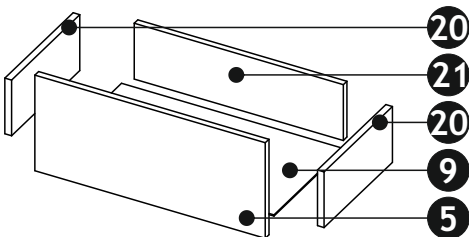

NIAGARA

Wardrobe with stand and mirror 1130

NIAGARA

Wardrobe with stand and mirror 1130

A0 8 x 32mm x37 	B0 x8 	B1 f 7 x 50 mm x40 
D2 3 x 30 mm x6 	D0 3 x 15 mm x16 	D10 4 x 16 mm x44 
D21 5 x 13 mm x12 	D30 EURO 6,3 x 13 mm x16 	I1 x8 
I4 x8 	K x1 	N1 L-300 x3 
R5 x1  L- 1274mm.	Q0 x6 	T8 x100 
x1 	x5 	x2 
x6 		

NIAGARA

Wardrobe with stand and mirror 1130

1	1900	359	16	x1	1/2
2	1900	359	16	x1	1/2
3	567	340	16	x2	1/2
4	1651	279	16	x2	1/2
5	240	561	16	x1	1/2
6	1430	294	2,5	x2	1/2
7	258	590	2,5	x1	1/2
8	237	590	2,5	x1	1/2
9	305	540	2,5	x1	1/2
10	1130	375	16	x1	2/2
11	1130	375	16	x1	2/2
12	567	140	16	x1	2/2
13	746,5	359	16	x1	2/2
14	500	359	16	x1	2/2
15	483,5	359	16	x2	2/2
16	483,5	359	16	x1	2/2
17	1137	250	16	x1	2/2
18	500	250	16	x1	2/2
19	930	420	16	x1	2/2
20	300	140	16	x4	2/2
21	509	140	16	x1	2/2
22	425	140	16	x1	2/2
23	300	95	16	x2	2/2
24	425	95	16	x1	2/2
25	240	478	16	x1	2/2
26	152	478	16	x1	2/2
27	305	456	2,5	x2	2/2
28	325	505	2,5	x1	2/2
29	267	505	2,5	x1	2/2
30	181	505	2,5	x1	2/2
31	900	930	3	x1	