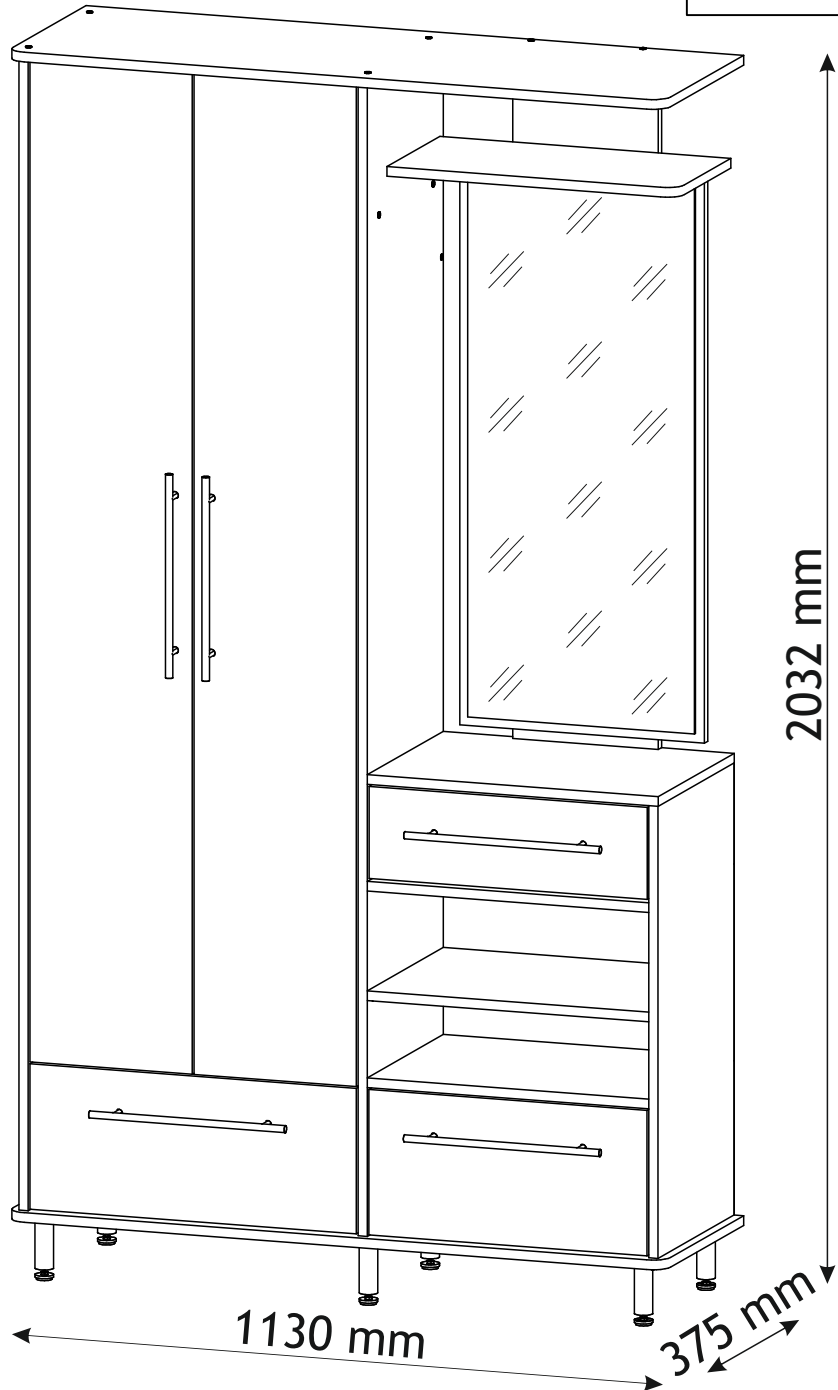

NIAGARA

Wardrobe with stand and mirror 1130

NIAGARA

Wardrobe with stand and mirror 1130

A0 8 x 32mm x37 	B0 x8 	B1 f 7 x 50 mm x40 
D2 3 x 30 mm x6 	D0 3 x 15 mm x16 	D10 4 x 16 mm x44 
D21 5 x 13 mm x12 	D30 EURO 6,3 x 13 mm x16 	I1 x8 
I4 x8 	K x1 	N1 L-300 x3 
R5 x1  L- 1274mm.	Q0 x6 	T8 x100 
x1 	x5 	x2 
x6 		

NIAGARA

Wardrobe with stand and mirror 1130

1	1900	359	16	x1	1/2
2	1900	359	16	x1	1/2
3	567	340	16	x2	1/2
4	1651	279	16	x2	1/2
5	240	561	16	x1	1/2
6	1430	294	2,5	x2	1/2
7	258	590	2,5	x1	1/2
8	237	590	2,5	x1	1/2
9	305	540	2,5	x1	1/2
10	1130	375	16	x1	2/2
11	1130	375	16	x1	2/2
12	567	140	16	x1	2/2
13	746,5	359	16	x1	2/2
14	500	359	16	x1	2/2
15	483,5	359	16	x2	2/2
16	483,5	359	16	x1	2/2
17	1137	250	16	x1	2/2
18	500	250	16	x1	2/2
19	930	420	16	x1	2/2
20	300	140	16	x4	2/2
21	509	140	16	x1	2/2
22	425	140	16	x1	2/2
23	300	95	16	x2	2/2
24	425	95	16	x1	2/2
25	240	478	16	x1	2/2
26	152	478	16	x1	2/2
27	305	456	2,5	x2	2/2
28	325	505	2,5	x1	2/2
29	267	505	2,5	x1	2/2
30	181	505	2,5	x1	2/2
31	900	930	3	x1	

					2/2
--	--	--	--	--	-----

2 ▶

3 ▶

6 ▶

7 ▶

9 ▶

10 ▶

11 ▶