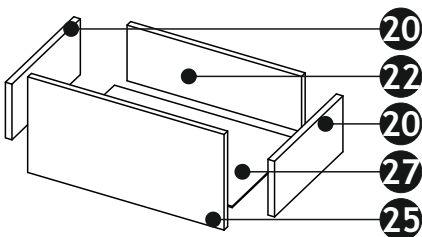

NIAGARA

Wardrobe with stand and mirror 1130

NIAGARA

Wardrobe with stand and mirror 1130

A0 8 x 32mm x37 	B0 x8 	B1 f 7 x 50 mm x40 
D2 3 x 30 mm x6 	D0 3 x 15 mm x16 	D10 4 x 16 mm x44 
D21 5 x 13 mm x12 	D30 EURO 6,3 x 13 mm x16 	I1 x8 
I4 x8 	K x1 	N1 L-300 x3 
R5 x1  L- 1274mm.	Q0 x6 	T8 x100 
x1 	x5 	x2 
x6 		

NIAGARA

Wardrobe with stand and mirror 1130

1	1900	359	16	x1	1/2
2	1900	359	16	x1	1/2
3	567	340	16	x2	1/2
4	1651	279	16	x2	1/2
5	240	561	16	x1	1/2
6	1430	294	2,5	x2	1/2
7	258	590	2,5	x1	1/2
8	237	590	2,5	x1	1/2
9	305	540	2,5	x1	1/2
10	1130	375	16	x1	2/2
11	1130	375	16	x1	2/2
12	567	140	16	x1	2/2
13	746,5	359	16	x1	2/2
14	500	359	16	x1	2/2
15	483,5	359	16	x2	2/2
16	483,5	359	16	x1	2/2
17	1137	250	16	x1	2/2
18	500	250	16	x1	2/2
19	930	420	16	x1	2/2
20	300	140	16	x4	2/2
21	509	140	16	x1	2/2
22	425	140	16	x1	2/2
23	300	95	16	x2	2/2
24	425	95	16	x1	2/2
25	240	478	16	x1	2/2
26	152	478	16	x1	2/2
27	305	456	2,5	x2	2/2
28	325	505	2,5	x1	2/2
29	267	505	2,5	x1	2/2
30	181	505	2,5	x1	2/2
31	900	930	3	x1	