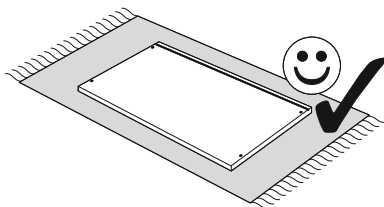

NIAGARA

Wardrobe with stand and mirror 1130

NIAGARA

Wardrobe with stand and mirror 1130

A0 8 x 32mm x37 	B0 x8 	B1 f 7 x 50 mm x40 
D2 3 x 30 mm x6 	D0 3 x 15 mm x16 	D10 4 x 16 mm x44 
D21 5 x 13 mm x12 	D30 EURO 6,3 x 13 mm x16 	I1 x8 
I4 x8 	K x1 	N1 L-300 x3 
R5 x1  L- 1274mm.	Q0 x6 	T8 x100 
x1 	x5 	x2 
x6 		

NIAGARA

Wardrobe with stand and mirror 1130

1	1900	359	16	x1	1/2
2	1900	359	16	x1	1/2
3	567	340	16	x2	1/2
4	1651	279	16	x2	1/2
5	240	561	16	x1	1/2
6	1430	294	2,5	x2	1/2
7	258	590	2,5	x1	1/2
8	237	590	2,5	x1	1/2
9	305	540	2,5	x1	1/2
10	1130	375	16	x1	2/2
11	1130	375	16	x1	2/2
12	567	140	16	x1	2/2
13	746,5	359	16	x1	2/2
14	500	359	16	x1	2/2
15	483,5	359	16	x2	2/2
16	483,5	359	16	x1	2/2
17	1137	250	16	x1	2/2
18	500	250	16	x1	2/2
19	930	420	16	x1	2/2
20	300	140	16	x4	2/2
21	509	140	16	x1	2/2
22	425	140	16	x1	2/2
23	300	95	16	x2	2/2
24	425	95	16	x1	2/2
25	240	478	16	x1	2/2
26	152	478	16	x1	2/2
27	305	456	2,5	x2	2/2
28	325	505	2,5	x1	2/2
29	267	505	2,5	x1	2/2
30	181	505	2,5	x1	2/2
31	900	930	3	x1	