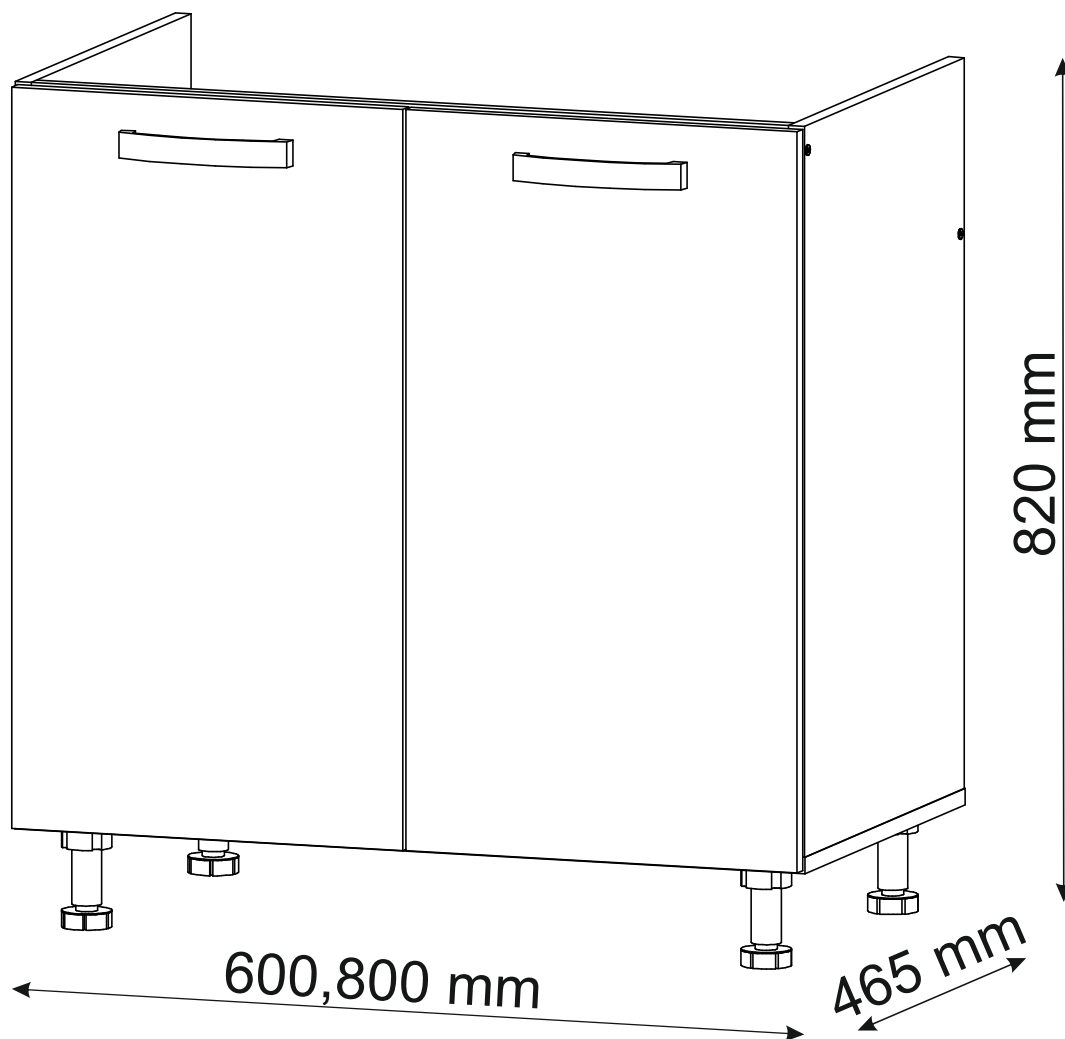

# CHARLOTTE 60, 80LC for the kitchen sink

# CHARLOTTE 60, 80LC for the kitchen sink

<b>A0</b> 8 x 32mm <b>x4</b> 	<b>B1</b> f 7 x 50 mm <b>x10</b> 	<b>B0</b> <b>x2</b> 
<b>D10</b> 4 x 16 mm <b>x28</b> 	<b>D14</b> 4 x 35 mm <b>x2</b> 	<b>H0</b> <b>x2</b> 
<b>H2</b> 4 x 22 mm <b>x4</b> 	<b>J6</b> <b>x4</b> 	<b>J8</b> <b>x4</b> 
<b>K</b> <b>x1</b> 	<b>L22</b> <b>x2</b> 	<b>T8</b> <b>x20</b> 
<b>T14</b> <b>x4</b> 	<b>T15</b> <b>x2</b> 	

## 800

<b>1</b>	704	445	16	x1	1/1
<b>2</b>	767	80	16	x1	1/1
<b>3</b>	767	80	16	x1	1/1
<b>4</b>	704	445	16	x1	1/1
<b>5</b>	800	445	16	x1	1/1
<b>6</b>	250	250	2,5	x2	1/1
					1/1

<b>7</b>	714	397	16	x2	1/1
----------	-----	-----	----	----	-----