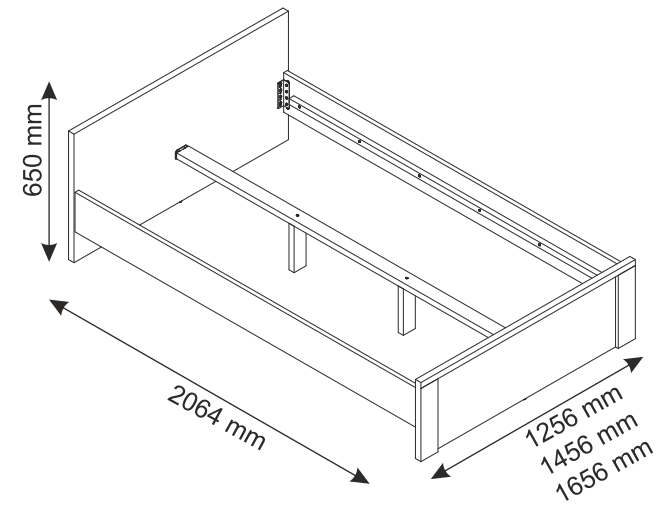

## PAVI Bed 120/140/160

Code	Dimensions				Package
<b>Bed 120/140/160</b>					
003	2000	200	22	2	1/2
004	1984	70	30	1	1/2
005	1880	26	30	2	1/2
010	235	70	30	2	1/2
accessories				1	1/2
<b>Bed 120</b>					
001	1256	650	16/32	1	2/2
002	1256	400	16/32	1	2/2
<b>Bed 140</b>					
001	1456	650	16/32	1	2/2
002	1456	400	16/32	1	2/2
<b>Bed 160</b>					
001	1656	650	16/32	1	2/2
002	1656	400	16/32	1	2/2