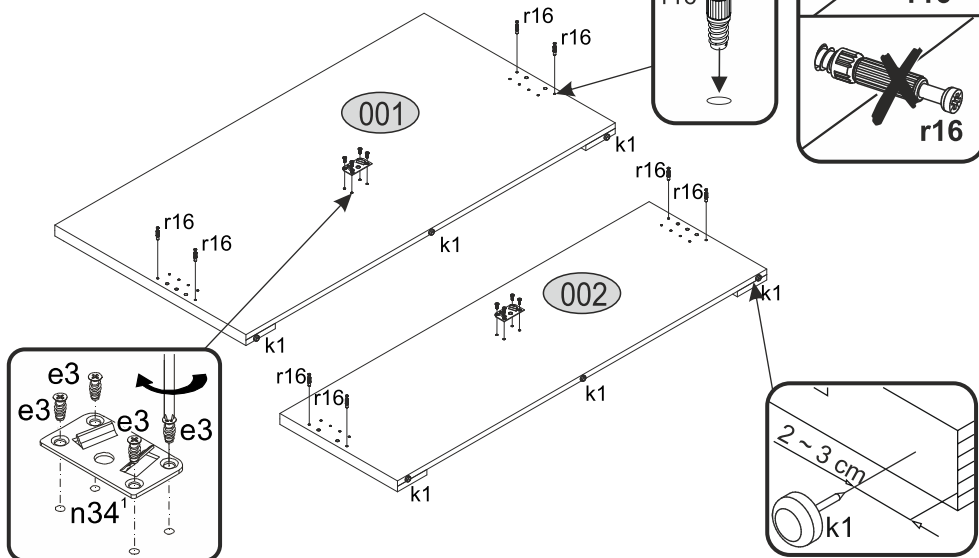

1

r16 	n34 	e3 	k1
x8	x2	x8	x6