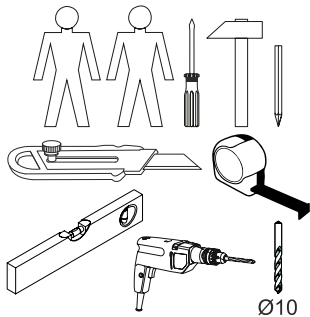

## PAVI Bed 120/140/160

Code	Dimensions				Package
<b>Bed 120/140/160</b>					
003	2000	200	22	2	1/2
004	1984	70	30	1	1/2
005	1880	26	30	2	1/2
010	235	70	30	2	1/2
accessories				1	1/2
<b>Bed 120</b>					
001	1256	650	16/32	1	2/2
002	1256	400	16/32	1	2/2
<b>Bed 140</b>					
001	1456	650	16/32	1	2/2
002	1456	400	16/32	1	2/2
<b>Bed 160</b>					
001	1656	650	16/32	1	2/2
002	1656	400	16/32	1	2/2

# Accessories:

<p>4x n63</p> 	<p>2x n34<sup>1</sup></p> 	<p>2x n34<sup>2</sup></p> 	<p>6x</p> 
<p>2x e27</p> 	<p>8x r3</p> 	<p>12x p10 Ø4x40</p> 	<p>16x p25 Ø3.5x16</p> 
<p>8x e3 Ø6.3x13</p> 	<p>8x r16</p> 	<p>12x f1 Ø8x30</p> 	<p>32x e2 Ø6.3x13</p> 
<p>6x p36 Ø4x25</p> 	<p>n221</p> 	<p>1x z1</p> 	<p>12x p21 Ø4x30</p> 