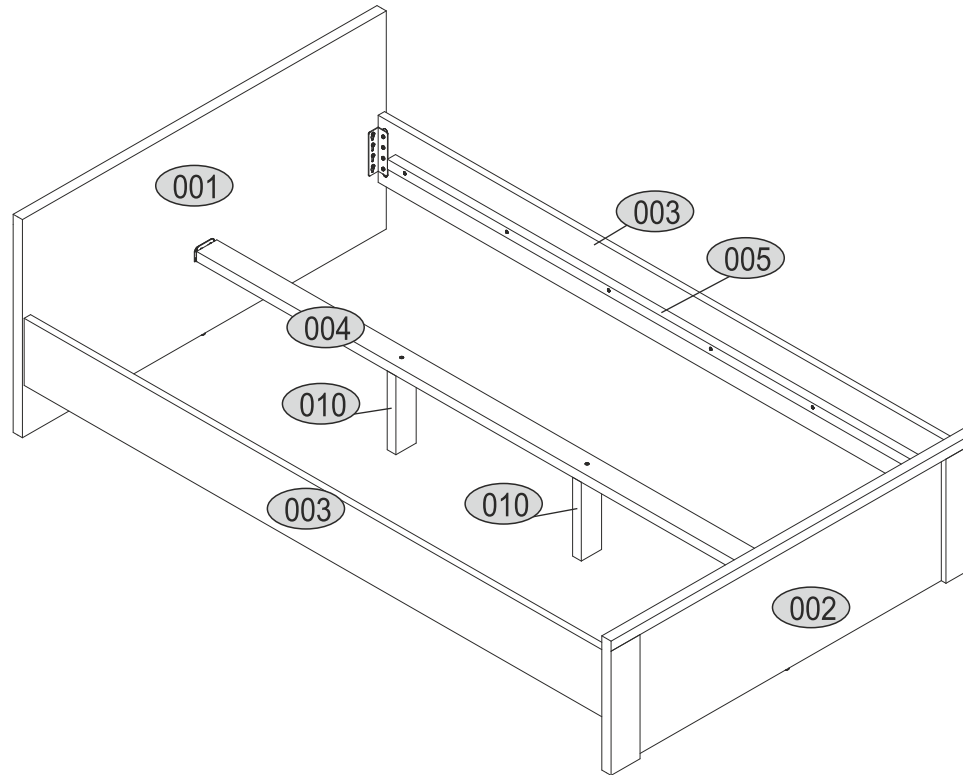

## PAVI Bed 120/140/160

Code	Dimensions				Package
<b>Bed 120/140/160</b>					
003	2000	200	22	2	1/2
004	1984	70	30	1	1/2
005	1880	26	30	2	1/2
010	235	70	30	2	1/2
accessories				1	1/2
<b>Bed 120</b>					
001	1256	650	16/32	1	2/2
002	1256	400	16/32	1	2/2
<b>Bed 140</b>					
001	1456	650	16/32	1	2/2
002	1456	400	16/32	1	2/2
<b>Bed 160</b>					
001	1656	650	16/32	1	2/2
002	1656	400	16/32	1	2/2