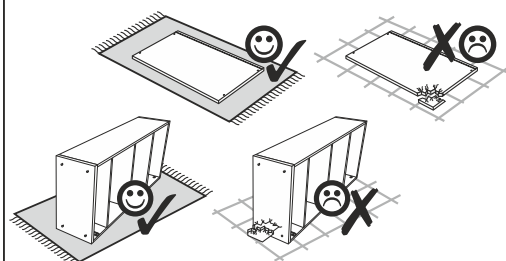

## PAVI Bed 120/140/160

Code	Dimensions				Package
<b>Bed 120/140/160</b>					
003	2000	200	22	2	1/2
004	1984	70	30	1	1/2
005	1880	26	30	2	1/2
010	235	70	30	2	1/2
accessories				1	1/2
<b>Bed 120</b>					
001	1256	650	16/32	1	2/2
002	1256	400	16/32	1	2/2
<b>Bed 140</b>					
001	1456	650	16/32	1	2/2
002	1456	400	16/32	1	2/2
<b>Bed 160</b>					
001	1656	650	16/32	1	2/2
002	1656	400	16/32	1	2/2