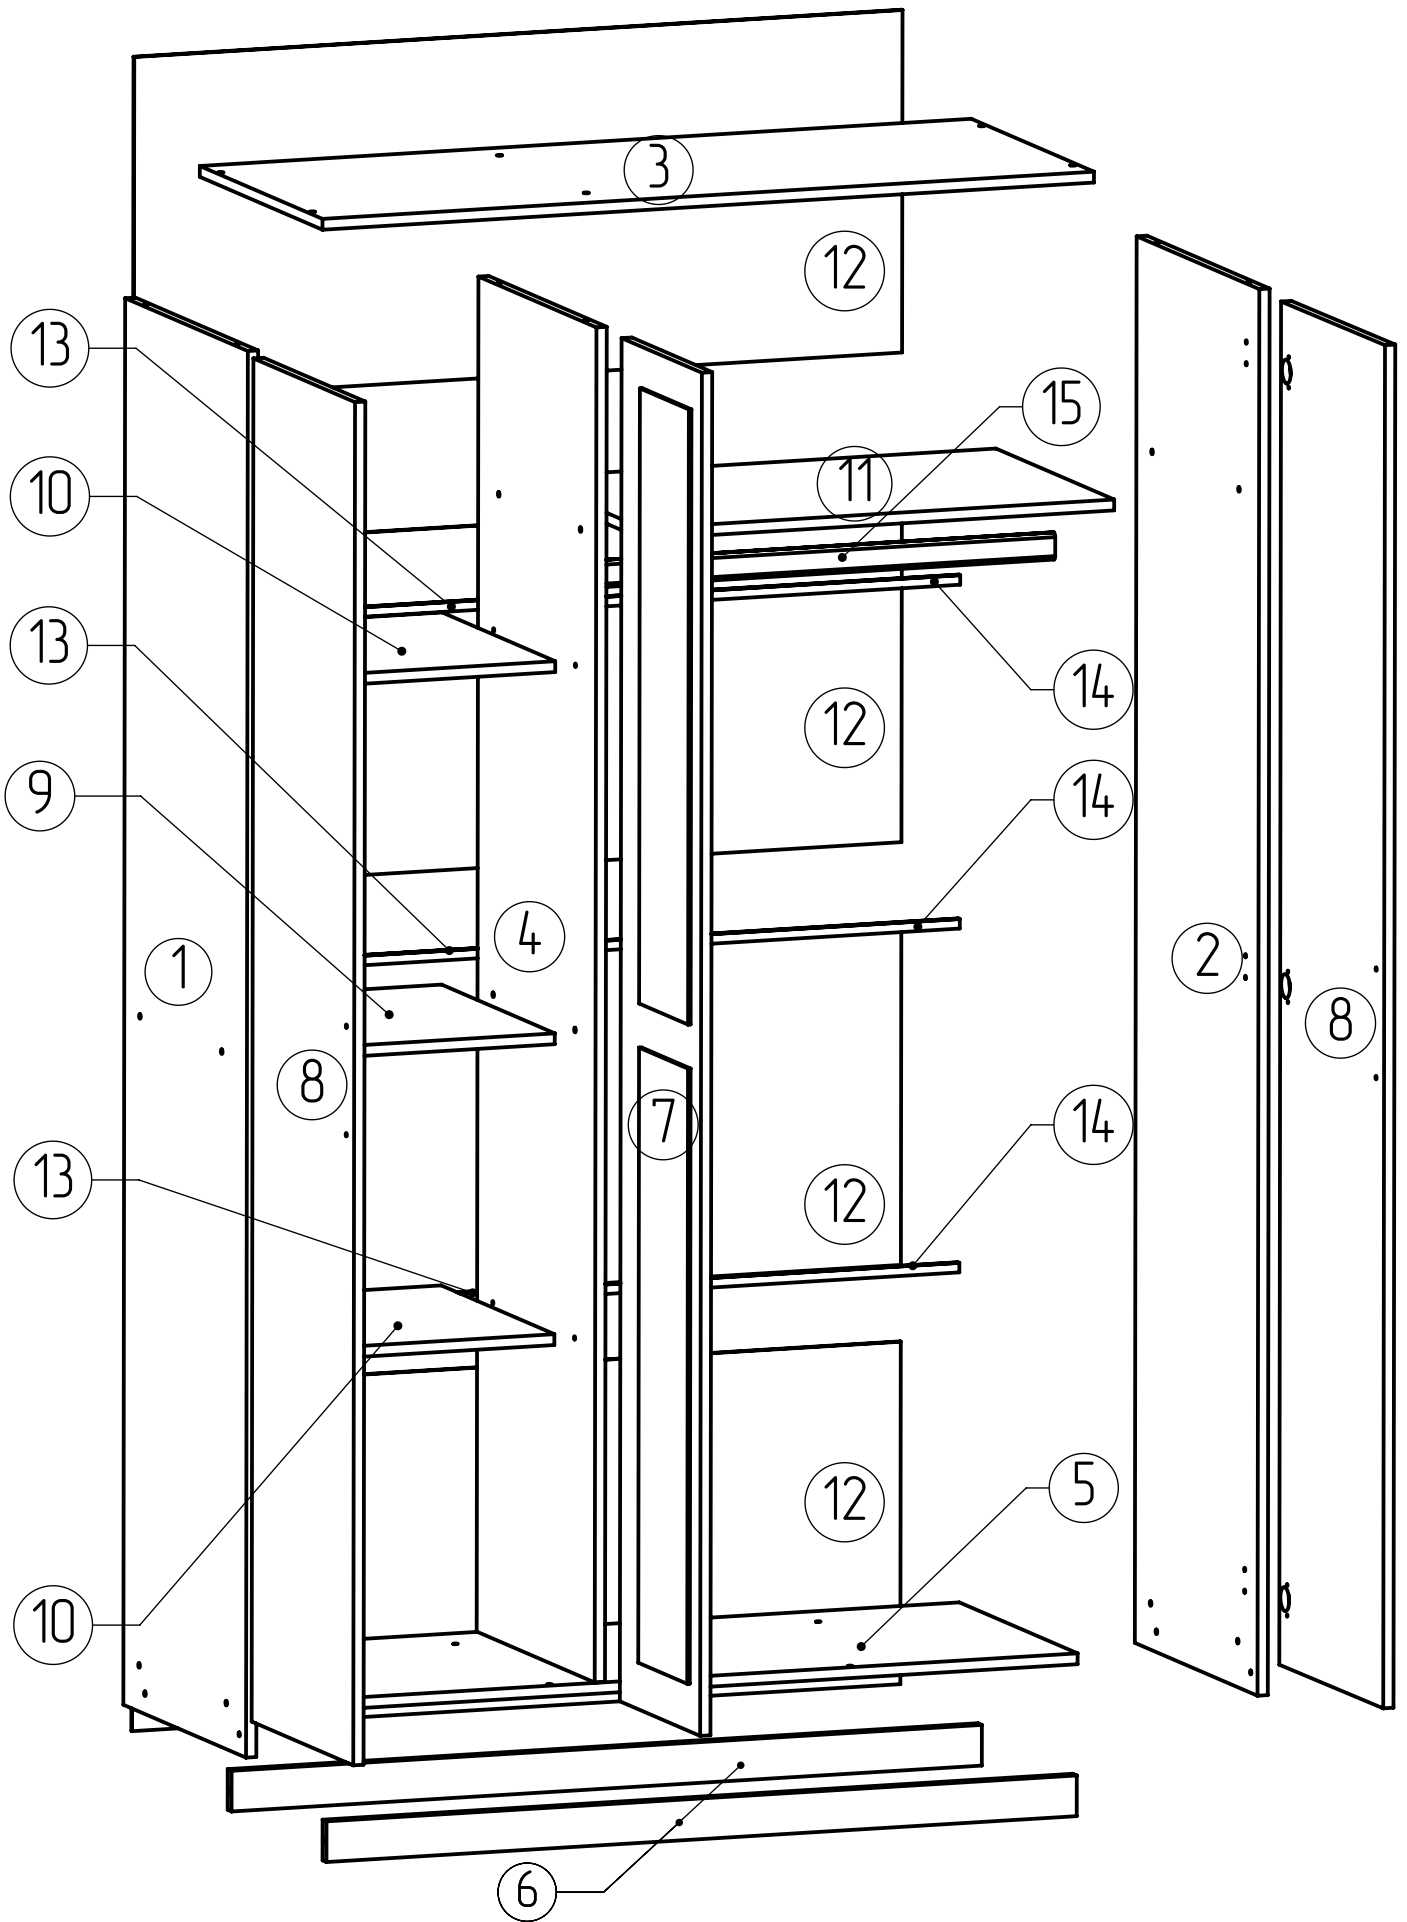

Bedroom set Viva wardrobe N°2

Length - 1200 MM
Height - 2100 MM
Depth - 500 MM

Product specification

Nº	axb	x	Paket
①	2075x501	1	1/2
②	2075x501	1	1/2
③	1201x501	1	1/2
④	1998x483	1	1/2
⑤	1168x483	1	1/2
⑥	1168x61	2	1/2
⑦	2010x328	1	2/2
⑧	2010x415	2	2/2

Nº	axb	x	Paket
⑨	418x463	1	1/2
⑩	418x463	2	1/2
⑪	734x483	1	1/2
⑫	1196x505	4	1/2
⑬	L-418	3	1/2
⑭	L-734	3	1/2
⑮	L-730	1	1/2
⑯		1	1/2

①	 x28	②	 x3	③	 x6	④	 x9
⑤	 x6	⑥	 x6	⑦	 x11	⑧	 3.5x16 x24
⑨	 6.3x13 x18	⑩	 4x30 x4	⑪	 x4	⑫	 x2
⑬	 x2	⑭	 x140	⑮	 x1		