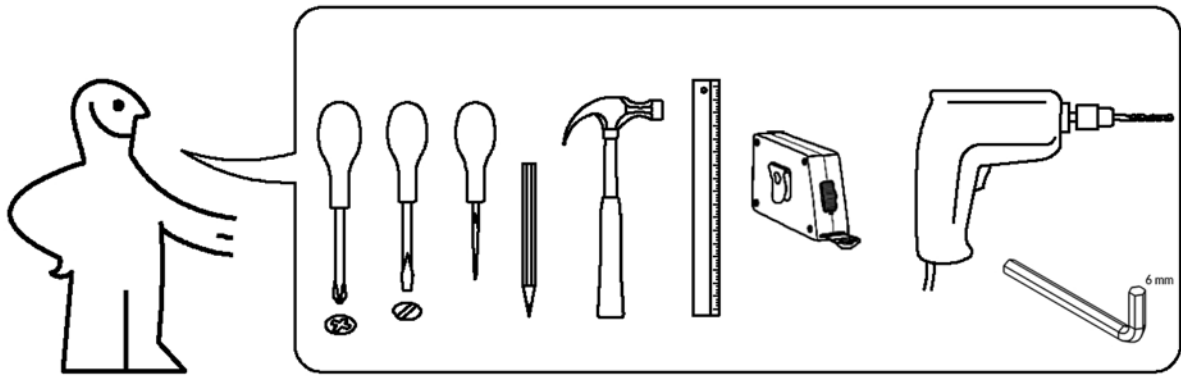

Bedroom set Viva wardrobe N°2

Length - 1200 MM
Height - 2100 MM
Depth - 500 MM

Product specification

Nº	axb	x	Paket
①	2075x501	1	1/2
②	2075x501	1	1/2
③	1201x501	1	1/2
④	1998x483	1	1/2
⑤	1168x483	1	1/2
⑥	1168x61	2	1/2
⑦	2010x328	1	2/2
⑧	2010x415	2	2/2

Nº	axb	x	Paket
⑨	418x463	1	1/2
⑩	418x463	2	1/2
⑪	734x483	1	1/2
⑫	1196x505	4	1/2
⑬	L-418	3	1/2
⑭	L-734	3	1/2
⑮	L-730	1	1/2
⑯		1	1/2

①	 x28	②	 x3	③	 x6	④	 x9
⑤	 x6	⑥	 x6	⑦	 x11	⑧	 3.5x16 x24
⑨	 6.3x13 x18	⑩	 4x30 x4	⑪	 x4	⑫	 x2
⑬	 x2	⑭	 x140	⑮	 x1		