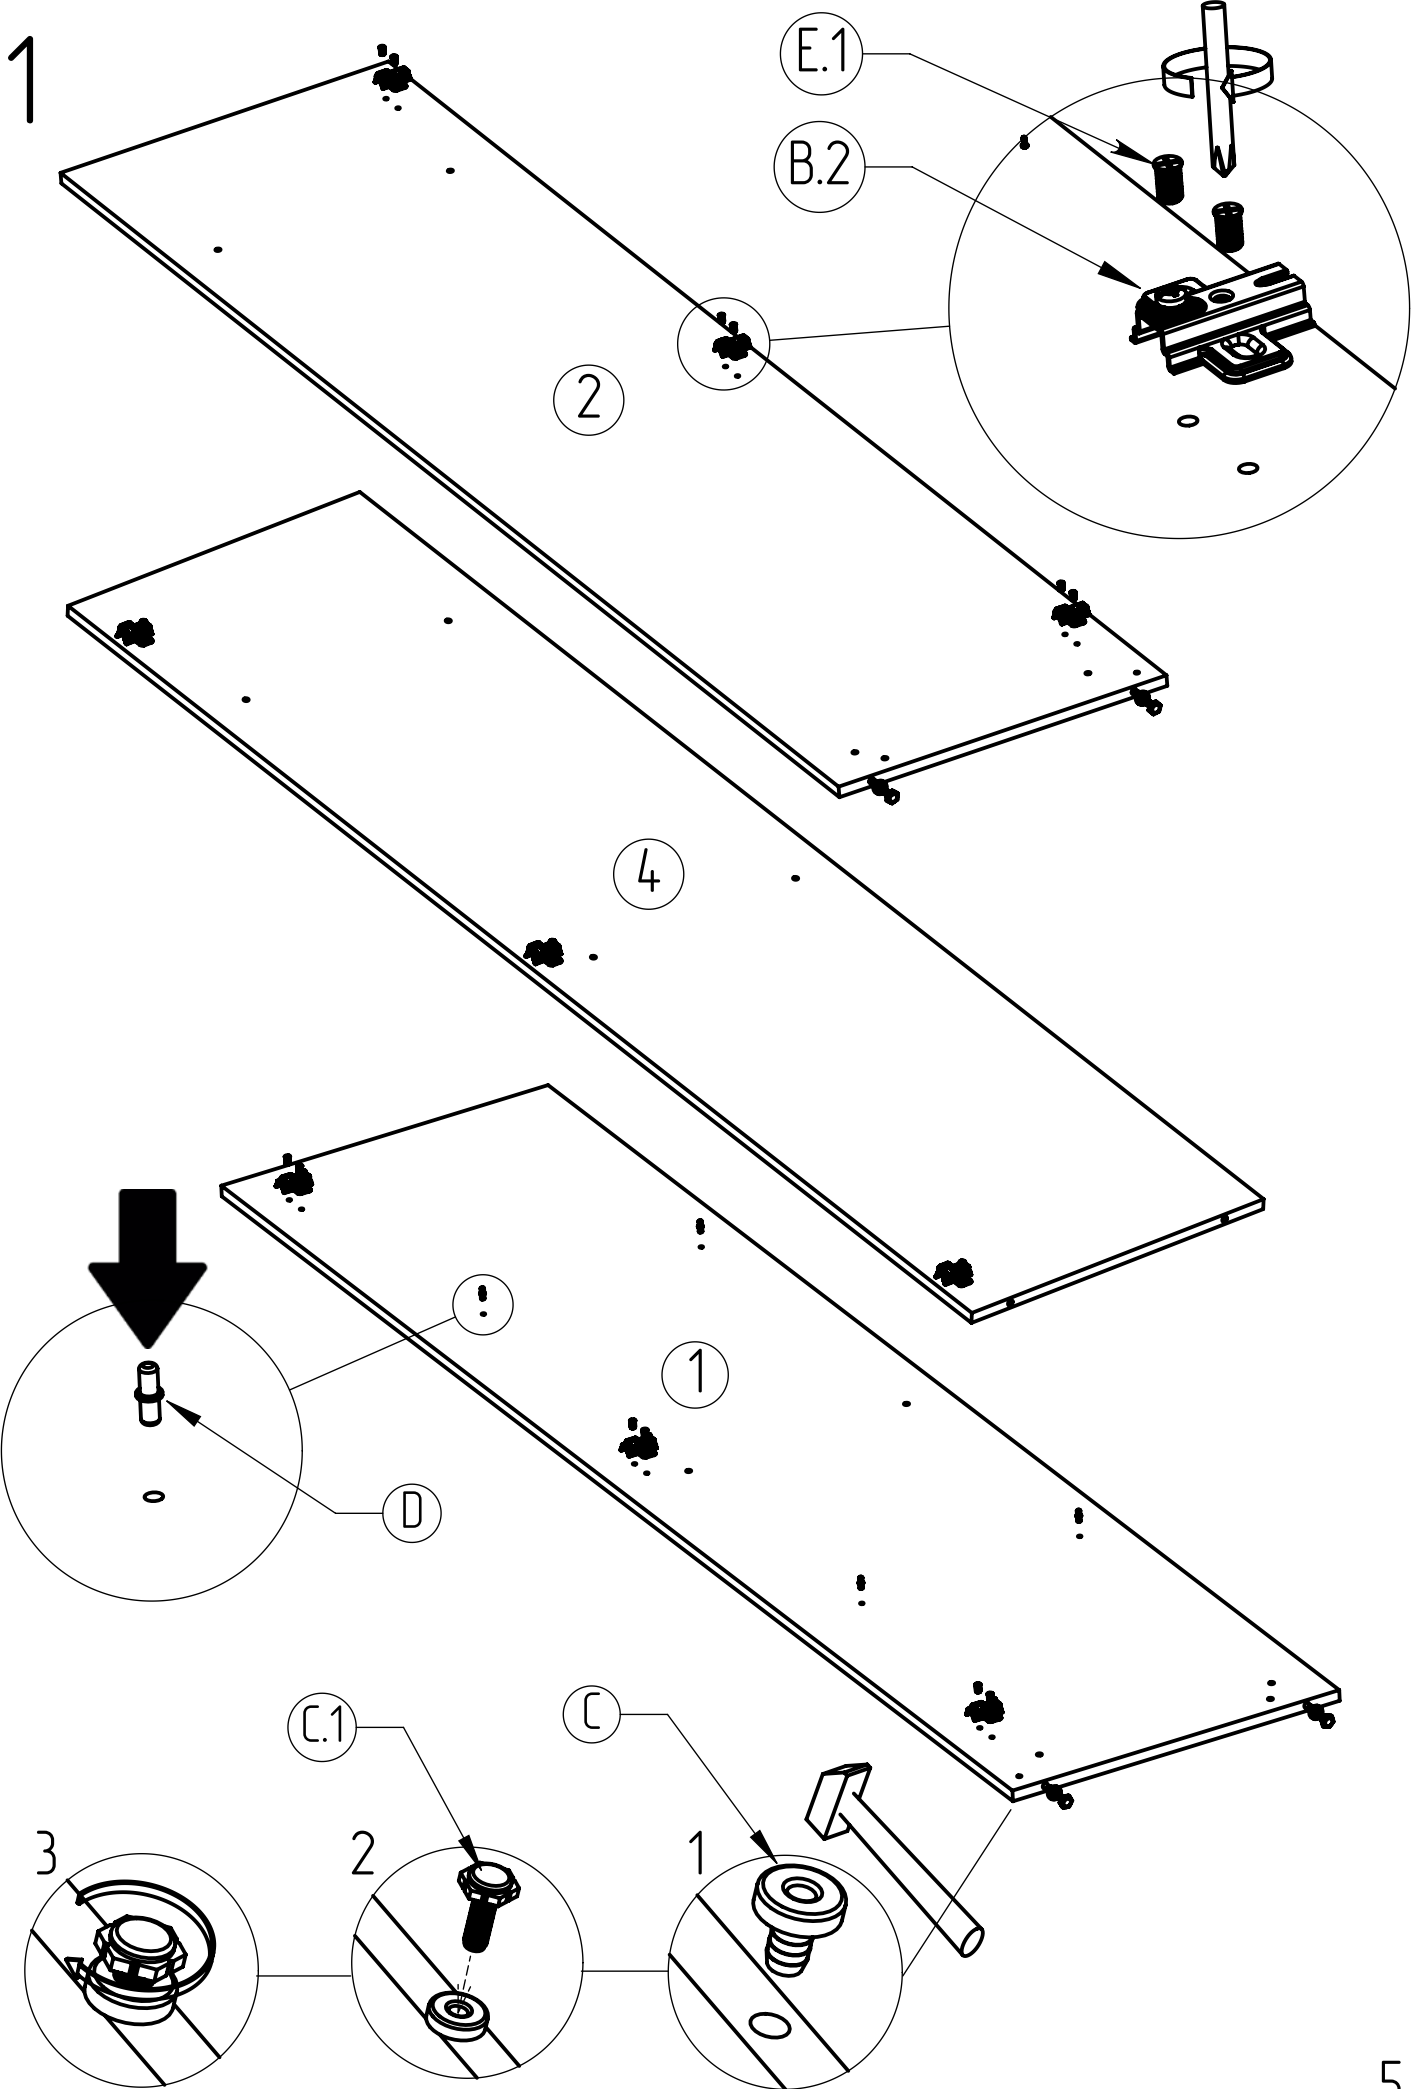

Bedroom set Viva wardrobe N°2

Length - 1200 MM
Height - 2100 MM
Depth - 500 MM

Product specification

Nº	axb	x	Paket
①	2075x501	1	1/2
②	2075x501	1	1/2
③	1201x501	1	1/2
④	1998x483	1	1/2
⑤	1168x483	1	1/2
⑥	1168x61	2	1/2
⑦	2010x328	1	2/2
⑧	2010x415	2	2/2

Nº	axb	x	Paket
⑨	418x463	1	1/2
⑩	418x463	2	1/2
⑪	734x483	1	1/2
⑫	1196x505	4	1/2
⑬	L-418	3	1/2
⑭	L-734	3	1/2
⑮	L-730	1	1/2
⑯		1	1/2

①	 x28	②	 x3	③	 x6	④	 x9
⑤	 x6	⑥	 x6	⑦	 x11	⑧	 3.5x16 x24
⑨	 6.3x13 x18	⑩	 4x30 x4	⑪	 x4	⑫	 x2
⑬	 x2	⑭	 x140	⑮	 x1		

3

4

5

6