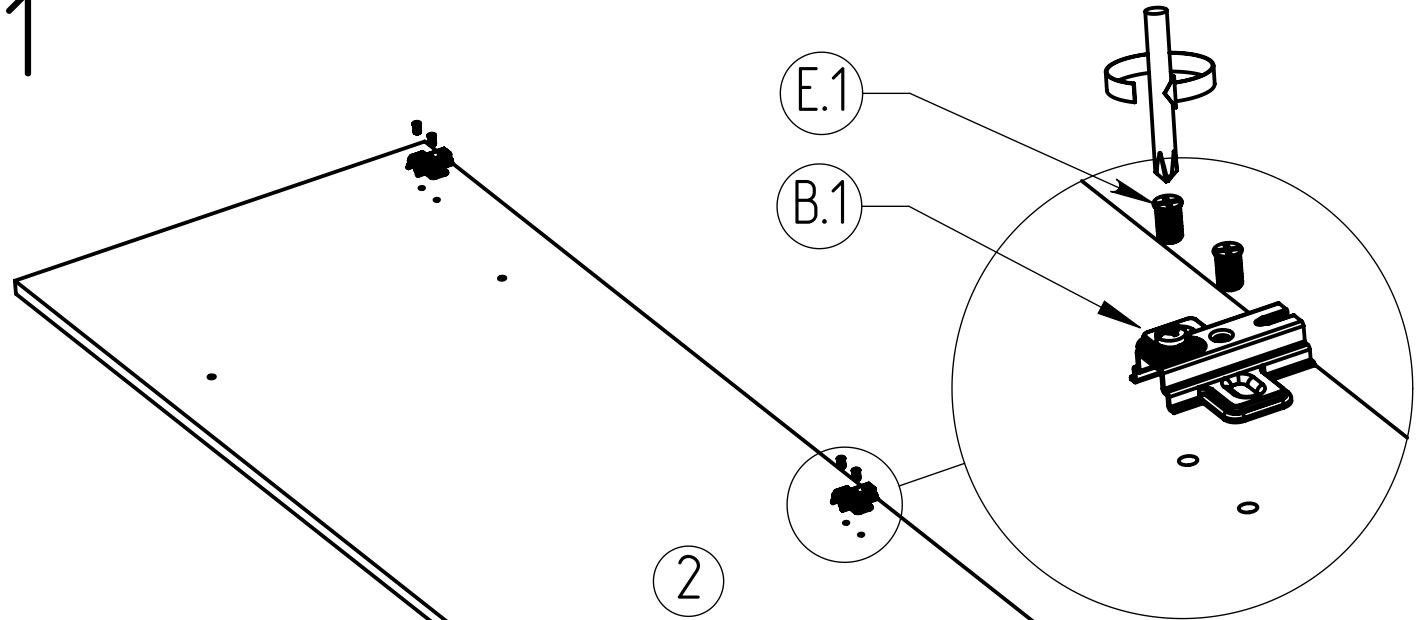

# Bedroom set Viva wardrobe N°1

Length - 700 MM  
Height - 2100 MM  
Depth - 500 MM

# Product specification

Nº	axb	x	Paket
①	2075x501	1	1/2
②	2075x501	1	1/2
③	701x501	1	1/2
④	668x483	1	1/2
⑤	668x483	1	1/2
⑥	668x61	2	1/2
⑦	2010x280	1	2/2
⑧	2010x380	1	2/2
⑨	505x696	4	1/2
⑩	L - 668	3	1/2
⑪	L - 664	1	1/2
⑫		1	1/2

 x16	 x16	 x6	 x6
 x4	 x2	 x2	 3.5x16 x18
 6.3x13 x12	 4x30 x2	 x2	 x1
 x2	 x100	 x1	

1

2

3

4