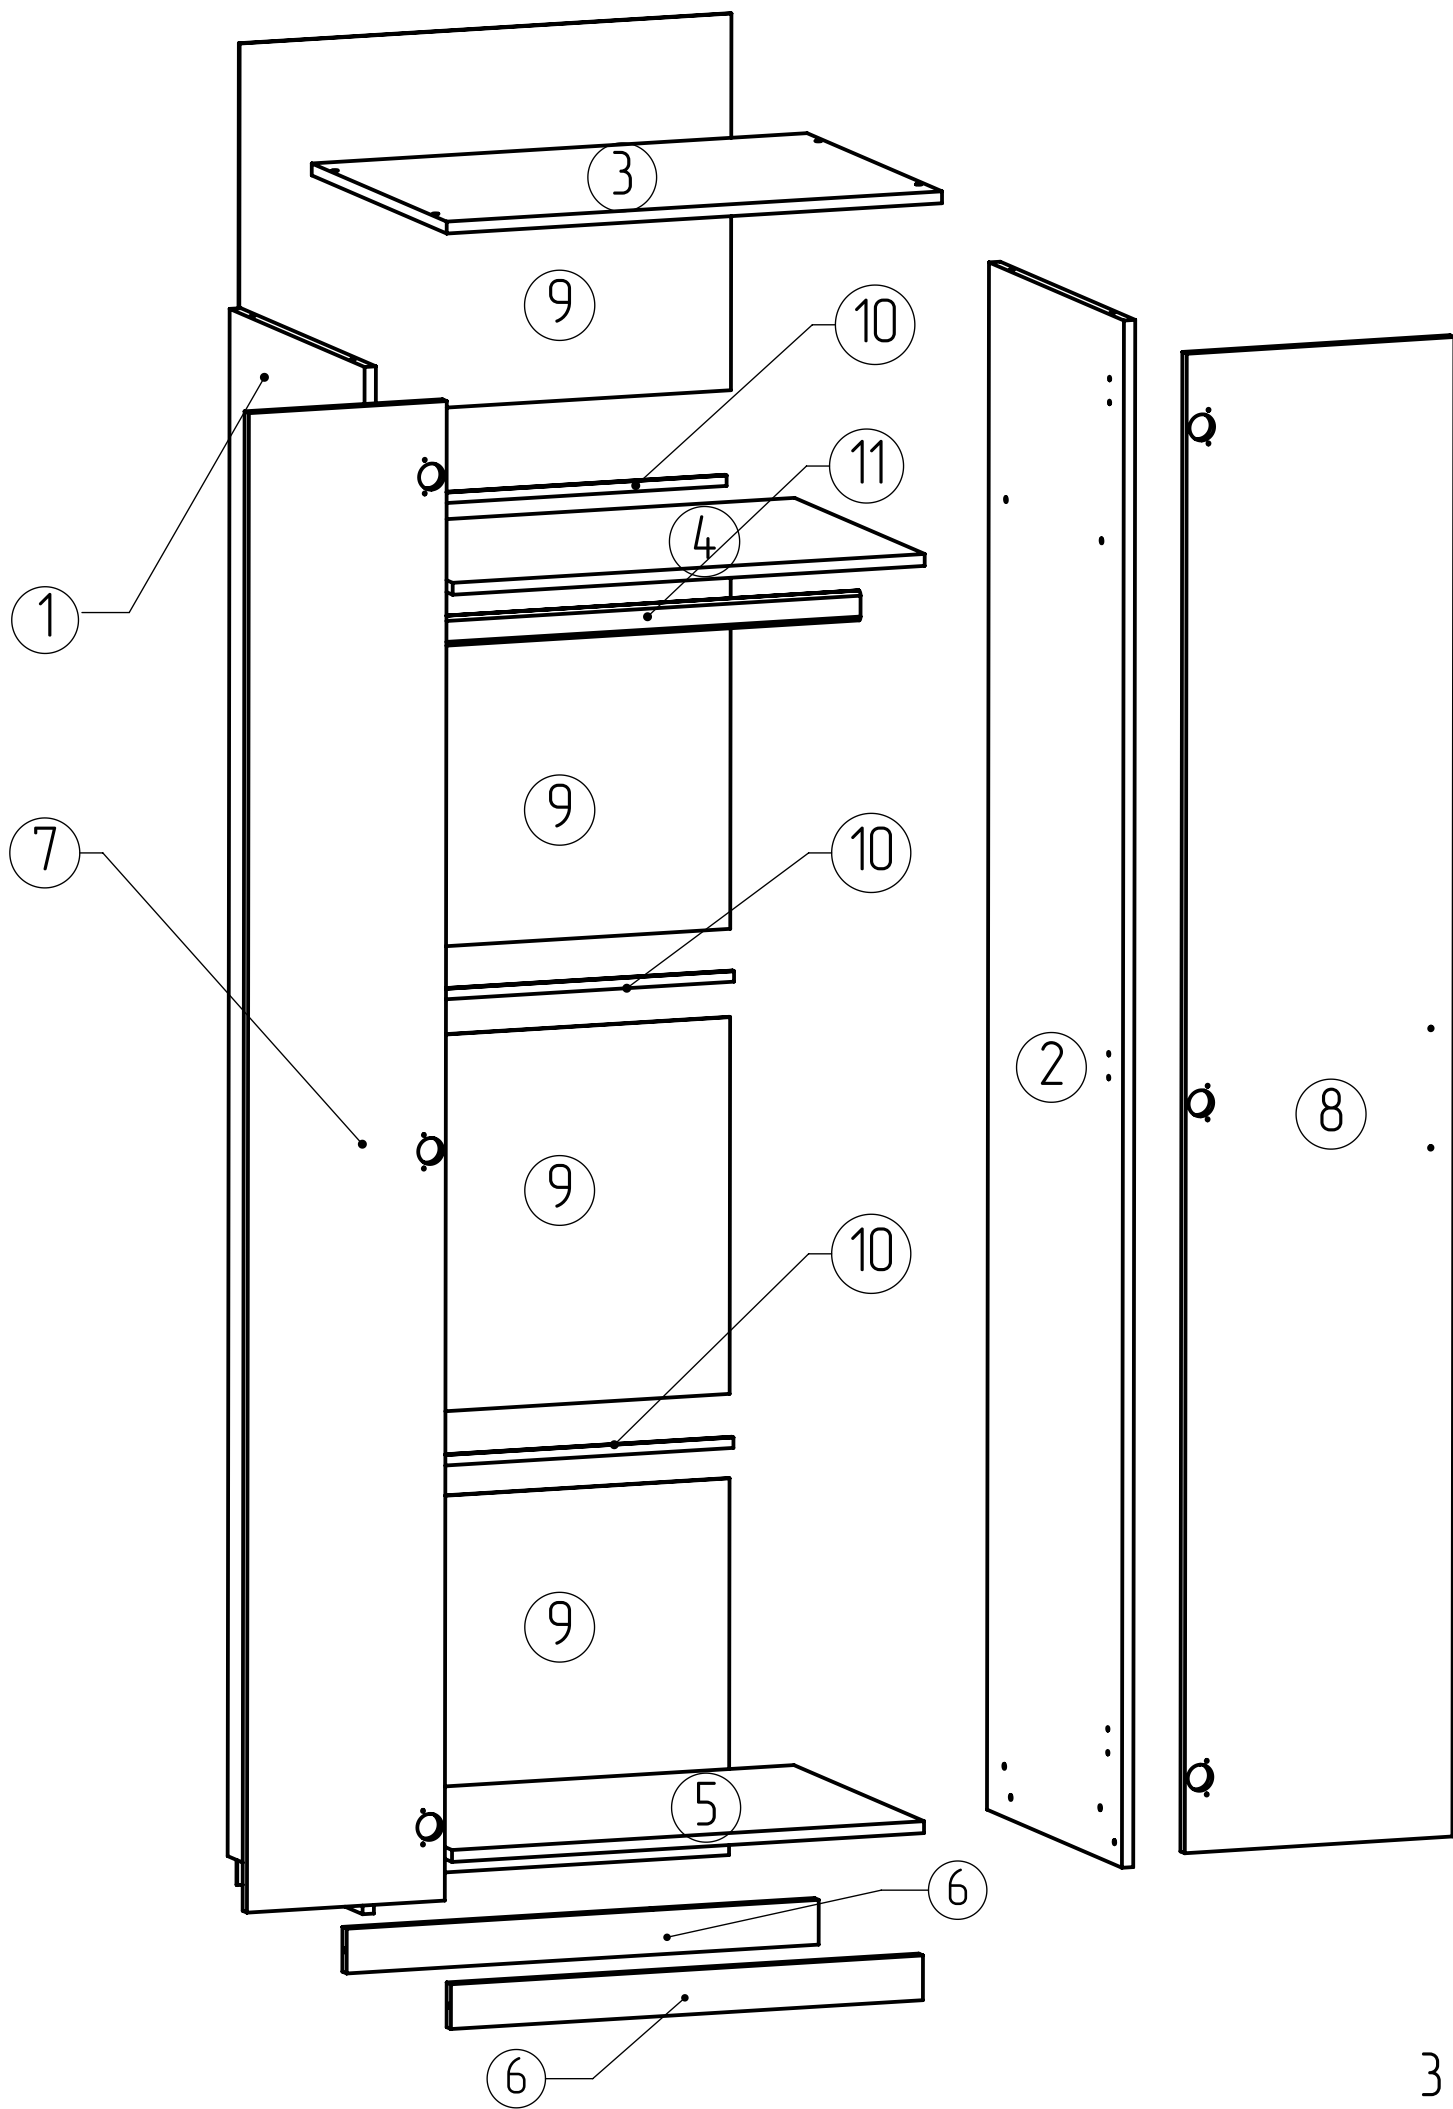

# Bedroom set Viva wardrobe N°1

Length - 700 MM  
Height - 2100 MM  
Depth - 500 MM

# Product specification

Nº	axb	x	Paket
①	2075x501	1	1/2
②	2075x501	1	1/2
③	701x501	1	1/2
④	668x483	1	1/2
⑤	668x483	1	1/2
⑥	668x61	2	1/2
⑦	2010x280	1	2/2
⑧	2010x380	1	2/2
⑨	505x696	4	1/2
⑩	L - 668	3	1/2
⑪	L - 664	1	1/2
⑫		1	1/2

 x16	 x16	 x6	 x6
 x4	 x2	 x2	 3.5x16 x18
 6.3x13 x12	 4x30 x2	 x2	 x1
 x2	 x100	 x1	

1

2

3

4