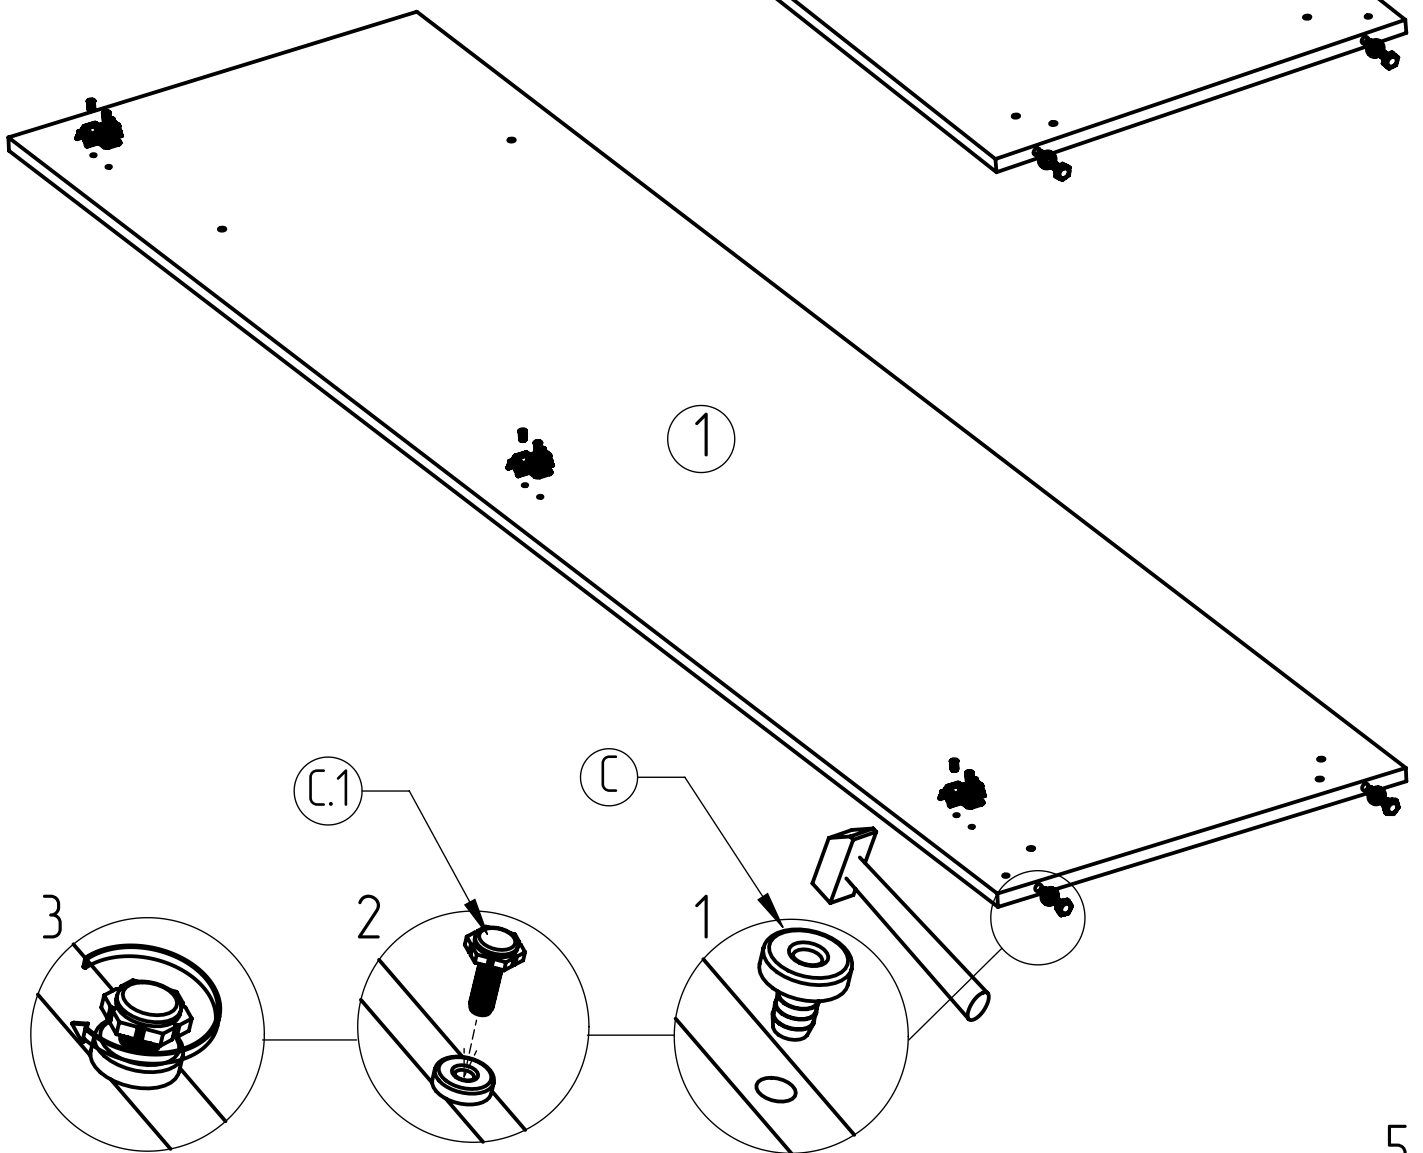

# Bedroom set Viva wardrobe N°1

Length - 700 MM  
Height - 2100 MM  
Depth - 500 MM

# Product specification

Nº	axb	x	Paket
①	2075x501	1	1/2
②	2075x501	1	1/2
③	701x501	1	1/2
④	668x483	1	1/2
⑤	668x483	1	1/2
⑥	668x61	2	1/2
⑦	2010x280	1	2/2
⑧	2010x380	1	2/2
⑨	505x696	4	1/2
⑩	L - 668	3	1/2
⑪	L - 664	1	1/2
⑫		1	1/2

 x16	 x16	 x6	 x6
 x4	 x2	 x2	 3.5x16 x18
 6.3x13 x12	 4x30 x2	 x2	 x1
 x2	 x100	 x1	

1

2

3

4