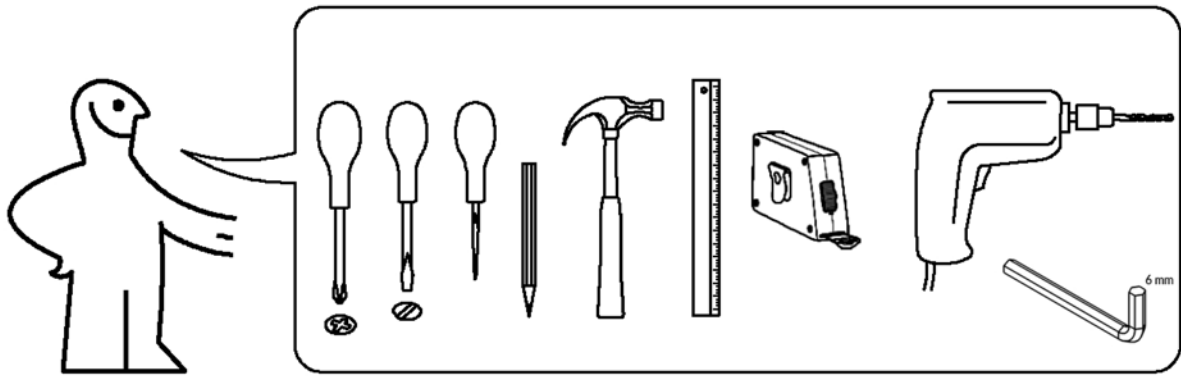

# Bedroom set Viva wardrobe N°1

Length - 700 MM  
Height - 2100 MM  
Depth - 500 MM

# Product specification

Nº	axb	x	Paket
①	2075x501	1	1/2
②	2075x501	1	1/2
③	701x501	1	1/2
④	668x483	1	1/2
⑤	668x483	1	1/2
⑥	668x61	2	1/2
⑦	2010x280	1	2/2
⑧	2010x380	1	2/2
⑨	505x696	4	1/2
⑩	L - 668	3	1/2
⑪	L - 664	1	1/2
⑫		1	1/2