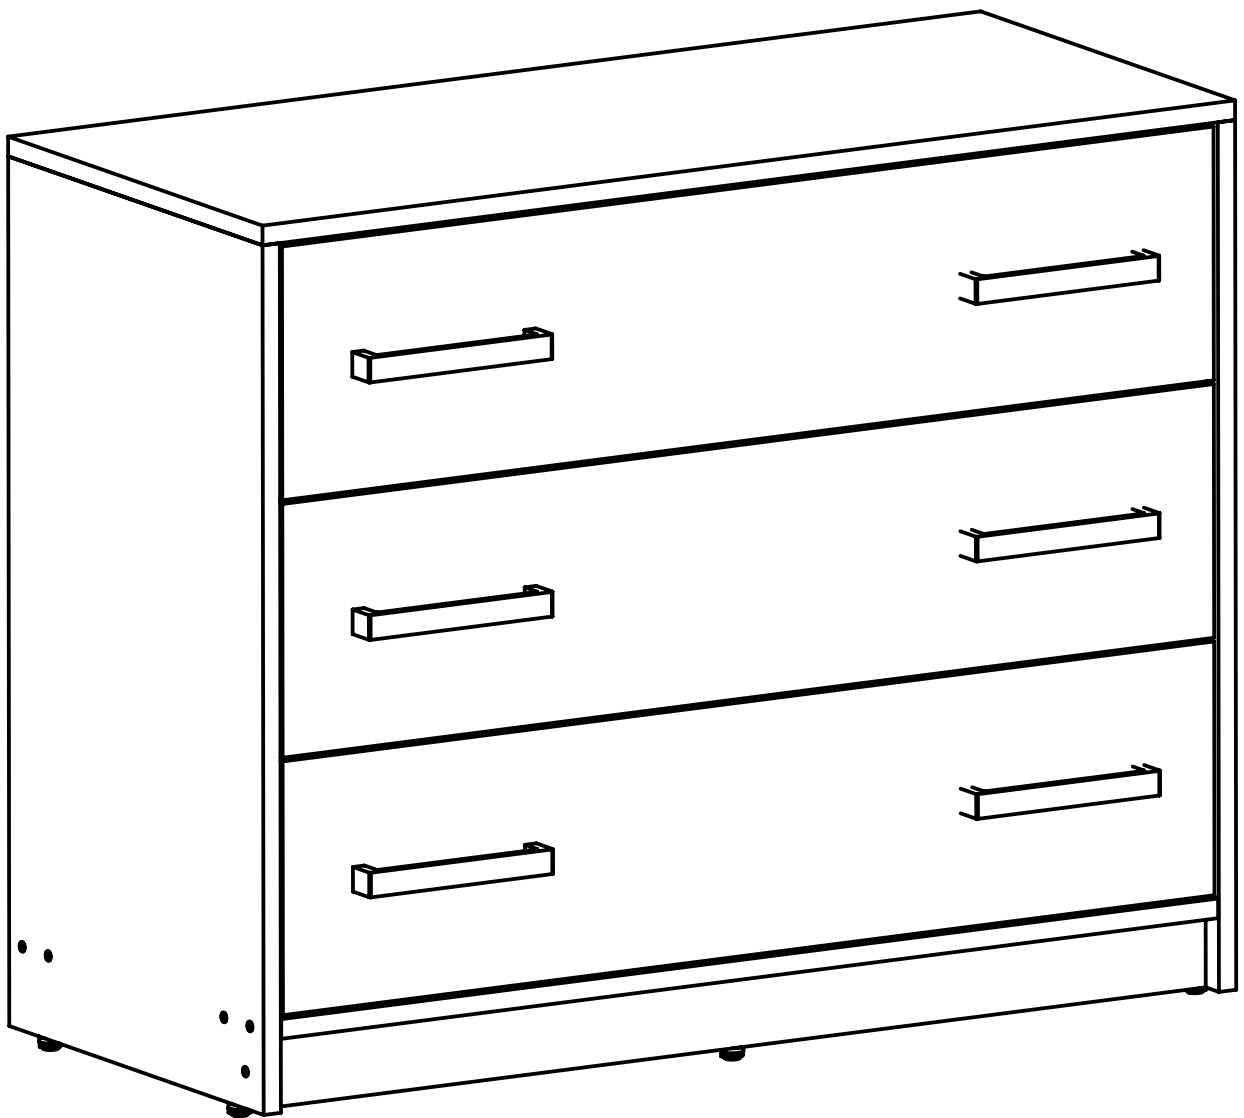

Bedroom set Viva commode

Length - 900 MM

Height - 750 MM

Depth - 390 MM

Product specification

Nº	axb	x	Paket	Nº	axb	x	Paket
①	901x391	1	1/1	⑧	868x61	1	1/1
②	868x81	2	1/1	⑨	356x841	3	1/1
③	707x391	1	1/1	⑩	351x151	3	1/1
④	707x391	1	1/1	⑪	351x151	3	1/1
⑤	206x863	1	1/1	⑫	811x151	3	1/1
⑥	206x863	2	1/1	⑬	L-868	1	1/1
⑦	327x96	2	1/1	⑭		1	1/1

①	 x22	②	 x16	③.1	 x16	③.2	 x16
④	 x5 ④.1 	⑤	 x2	⑥	 3.5x16 x18	⑥.1	 6.3x13 x18
⑦.2	 4x30 x12	⑧	 8x35 x6	⑨	 L-350 x3	⑩	 x12
⑪	 x6	⑫	 x100	⑬	 x1		

1

2

3

4

6