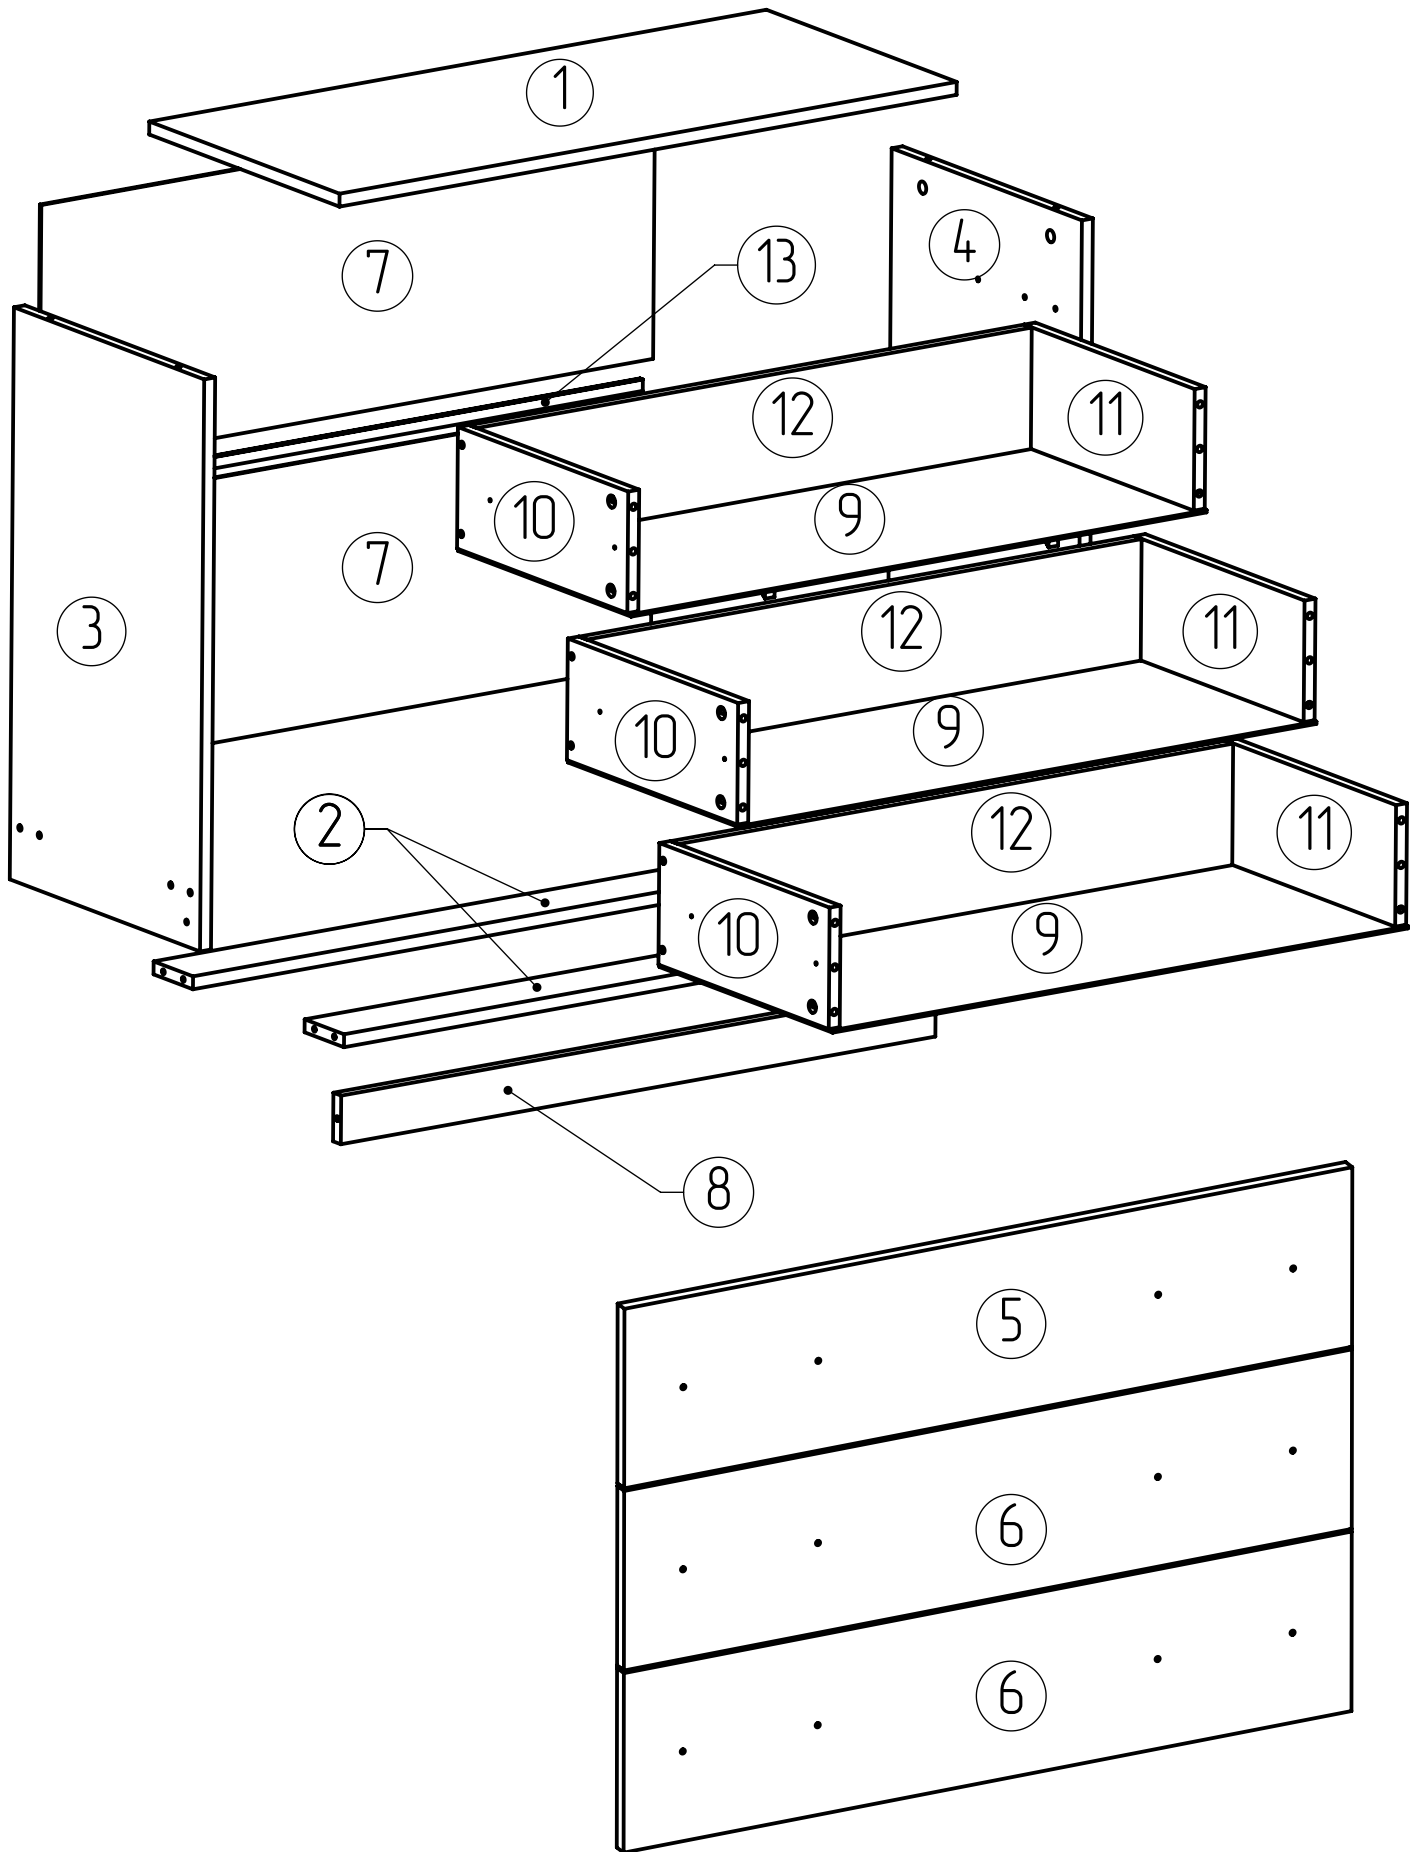

Bedroom set Viva commode

Length - 900 MM

Height - 750 MM

Depth - 390 MM

Product specification

Nº	axb	x	Paket	Nº	axb	x	Paket
①	901x391	1	1/1	⑧	868x61	1	1/1
②	868x81	2	1/1	⑨	356x841	3	1/1
③	707x391	1	1/1	⑩	351x151	3	1/1
④	707x391	1	1/1	⑪	351x151	3	1/1
⑤	206x863	1	1/1	⑫	811x151	3	1/1
⑥	206x863	2	1/1	⑬	L-868	1	1/1
⑦	327x96	2	1/1	⑭		1	1/1

①	 x22	②	 x16	③.1	 x16	③.2	 x16
④	 x5 ④.1 	⑤	 x2	⑥	 3.5x16 x18	⑥.1	 6.3x13 x18
⑦.2	 4x30 x12	⑧	 8x35 x6	⑨	 L-350 x3	⑩	 x12
⑪	 x6	⑫	 x100	⑬	 x1		

1

2

3

4

6