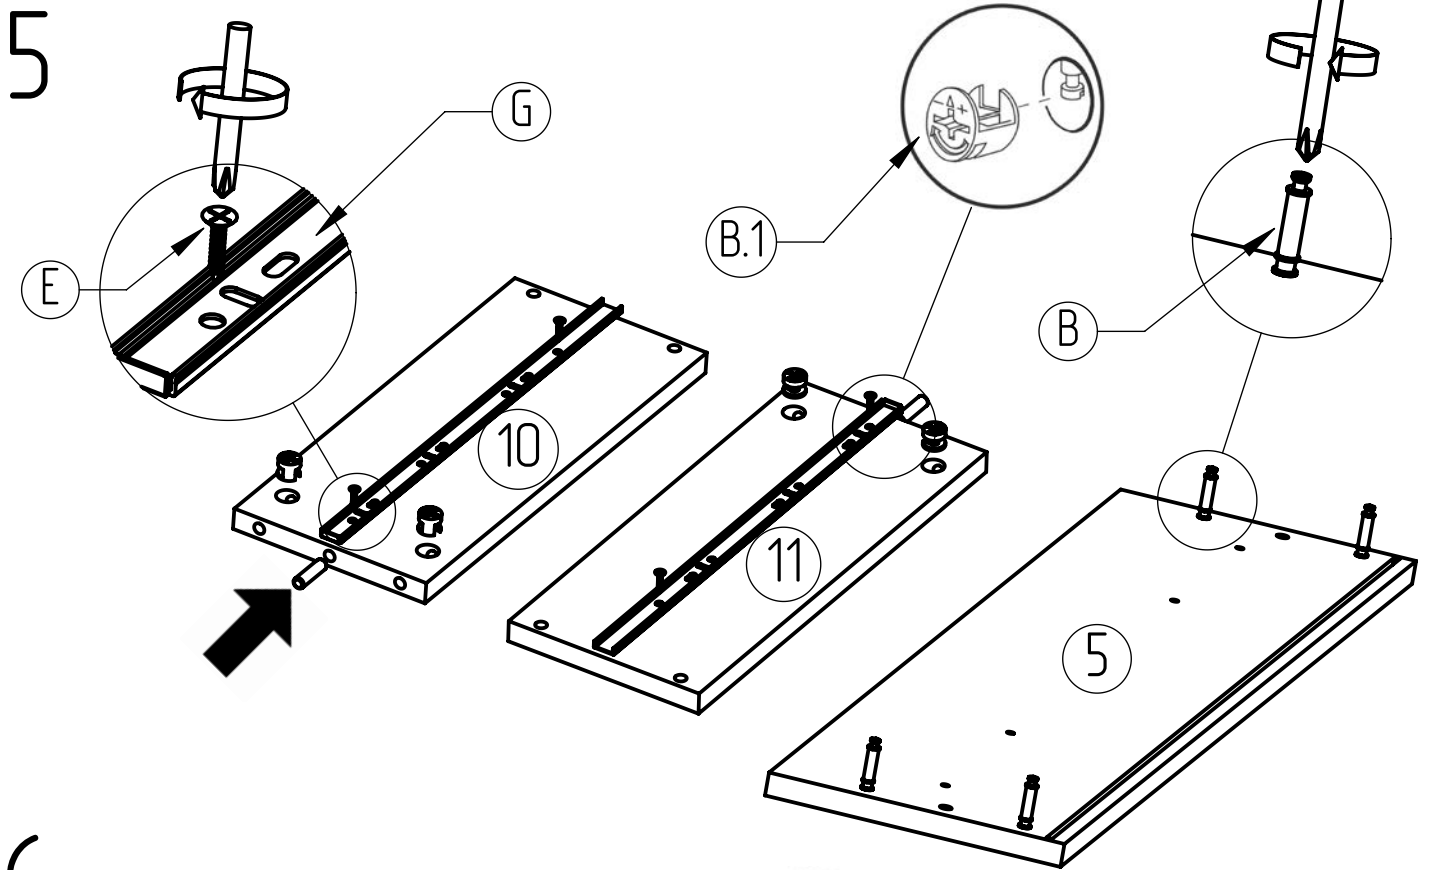

Bedroom set Viva commode

Length - 900 MM

Height - 750 MM

Depth - 390 MM

Product specification

Nº	axb	x	Paket	Nº	axb	x	Paket
①	901x391	1	1/1	⑧	868x61	1	1/1
②	868x81	2	1/1	⑨	356x841	3	1/1
③	707x391	1	1/1	⑩	351x151	3	1/1
④	707x391	1	1/1	⑪	351x151	3	1/1
⑤	206x863	1	1/1	⑫	811x151	3	1/1
⑥	206x863	2	1/1	⑬	L-868	1	1/1
⑦	327x96	2	1/1	⑭		1	1/1

①	 x22	②	 x16	③.1	 x16	③.2	 x16
④	 x5 ④.1 	⑤	 x2	⑥	 3.5x16 x18	⑥.1	 6.3x13 x18
⑦.2	 4x30 x12	⑧	 8x35 x6	⑨	 L-350 x3	⑩	 x12
⑪	 x6	⑫	 x100	⑬	 x1		

1

2

3

4

6