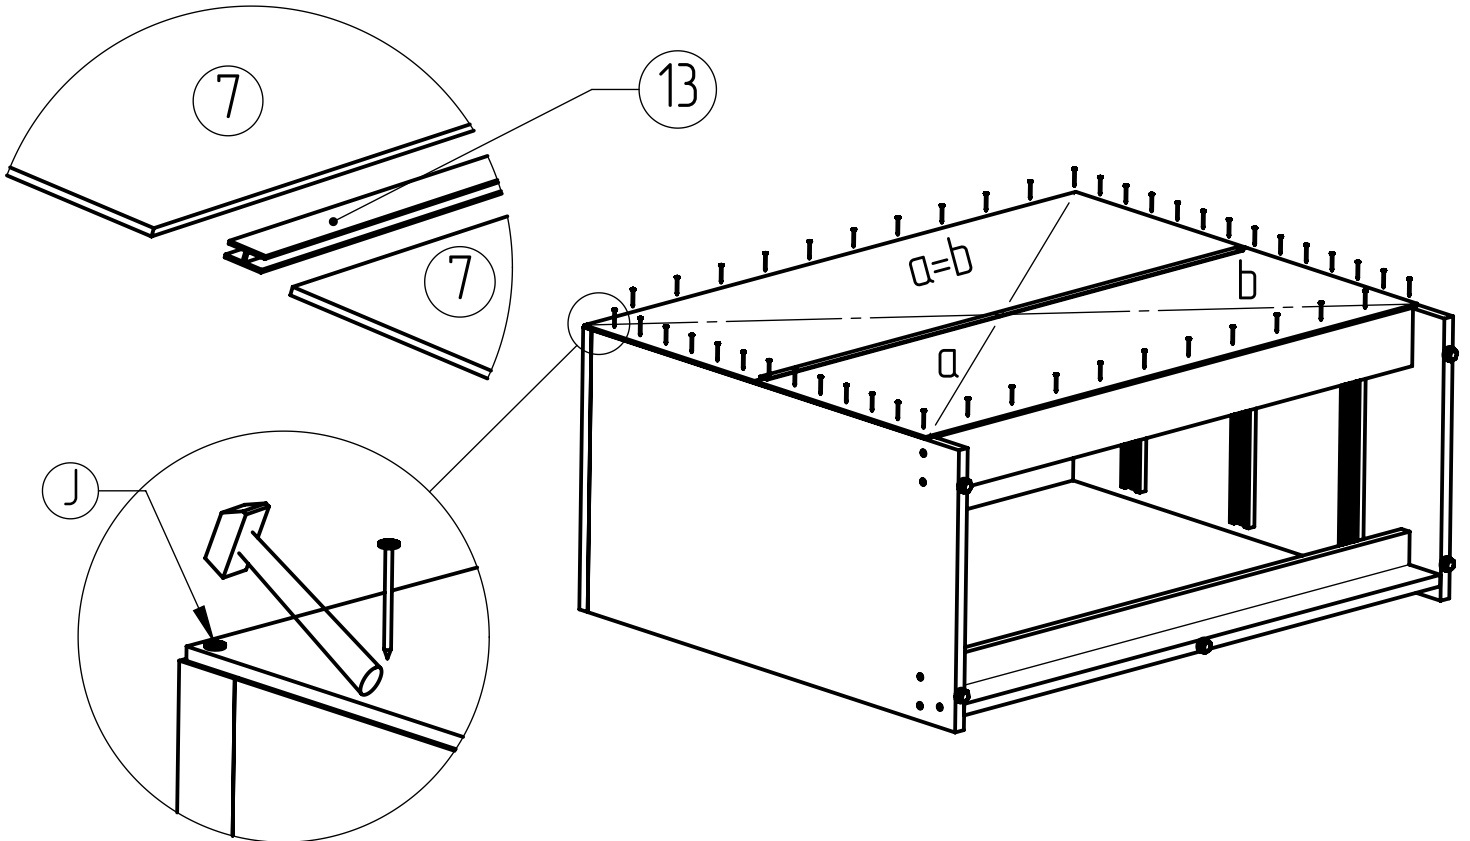

Bedroom set Viva commode

Length - 900 MM

Height - 750 MM

Depth - 390 MM

Product specification

Nº	axb	x	Paket	Nº	axb	x	Paket
①	901x391	1	1/1	⑧	868x61	1	1/1
②	868x81	2	1/1	⑨	356x841	3	1/1
③	707x391	1	1/1	⑩	351x151	3	1/1
④	707x391	1	1/1	⑪	351x151	3	1/1
⑤	206x863	1	1/1	⑫	811x151	3	1/1
⑥	206x863	2	1/1	⑬	L-868	1	1/1
⑦	327x96	2	1/1	⑭		1	1/1

①	 x22	②	 x16	③.1	 x16	③.2	 x16
④	 x5 ④.1 	⑤	 x2	⑥	 3.5x16 x18	⑥.1	 6.3x13 x18
⑦.2	 4x30 x12	⑧	 8x35 x6	⑨	 L-350 x3	⑩	 x12
⑪	 x6	⑫	 x100	⑬	 x1		

1

2

3

4

6