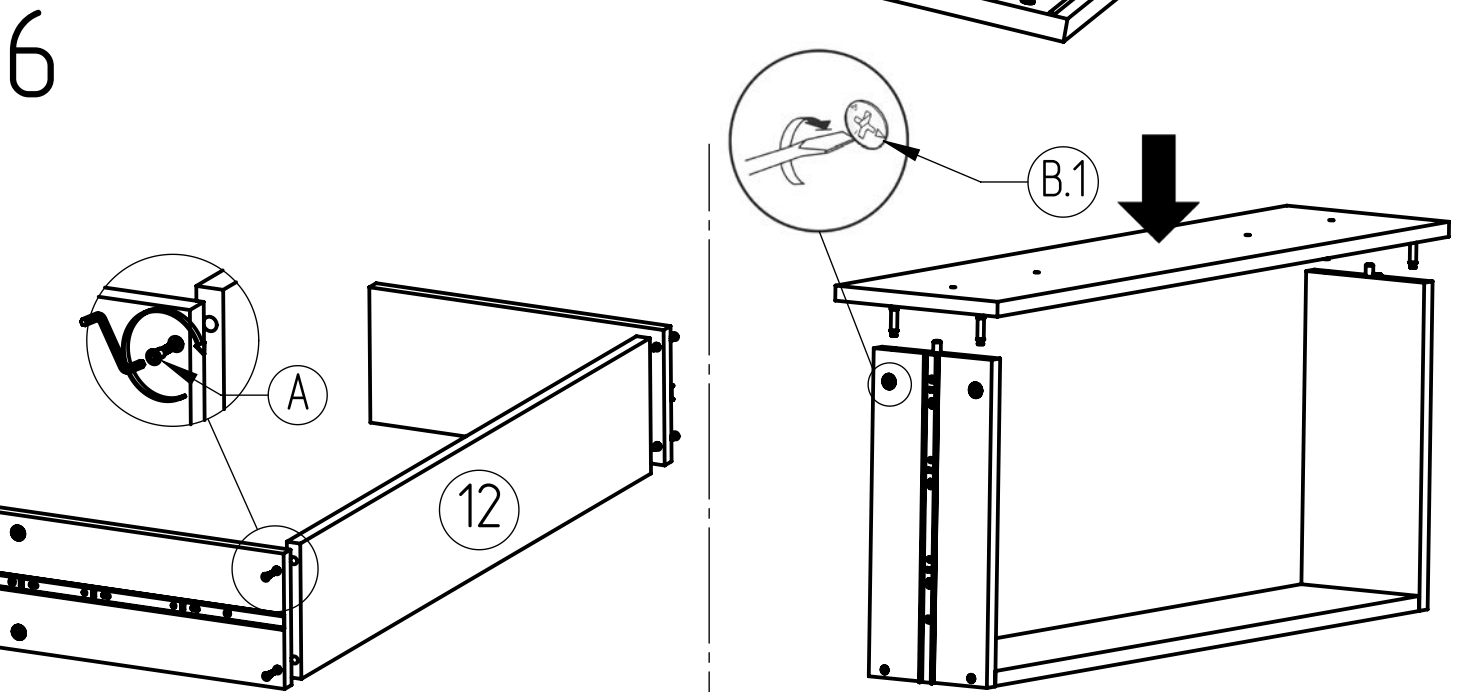

Bedroom set Viva commode

Length - 900 MM

Height - 750 MM

Depth - 390 MM

Product specification

Nº	axb	x	Paket	Nº	axb	x	Paket
①	901x391	1	1/1	⑧	868x61	1	1/1
②	868x81	2	1/1	⑨	356x841	3	1/1
③	707x391	1	1/1	⑩	351x151	3	1/1
④	707x391	1	1/1	⑪	351x151	3	1/1
⑤	206x863	1	1/1	⑫	811x151	3	1/1
⑥	206x863	2	1/1	⑬	L-868	1	1/1
⑦	327x96	2	1/1	⑭		1	1/1

①	 x22	②	 x16	③.1	 x16	③.2	 x16
④	 x5 ④.1 	⑤	 x2	⑥	 3.5x16 x18	⑥.1	 6.3x13 x18
⑦.2	 4x30 x12	⑧	 8x35 x6	⑨	 L-350 x3	⑩	 x12
⑪	 x6	⑫	 x100	⑬	 x1		

1

2

3

4

6