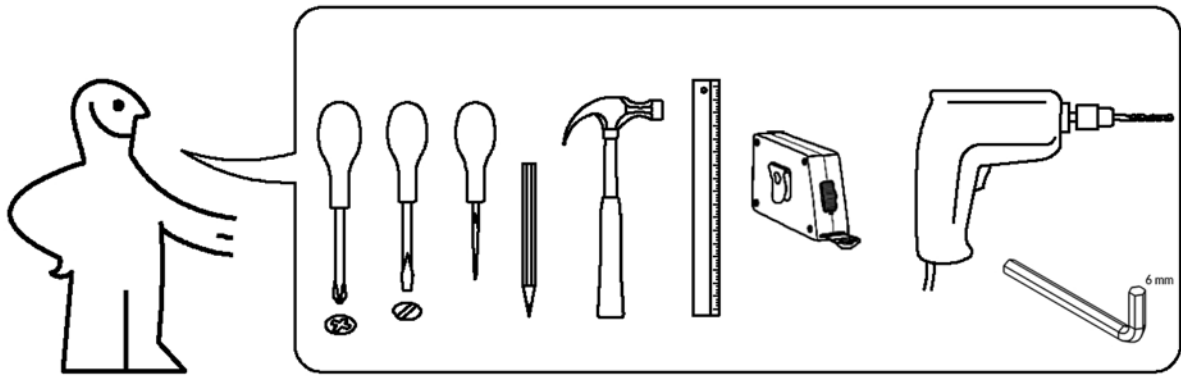

Bedroom set Viva commode

Length - 900 MM

Height - 750 MM

Depth - 390 MM

Product specification

Nº	axb	x	Paket	Nº	axb	x	Paket
①	901x391	1	1/1	⑧	868x61	1	1/1
②	868x81	2	1/1	⑨	356x841	3	1/1
③	707x391	1	1/1	⑩	351x151	3	1/1
④	707x391	1	1/1	⑪	351x151	3	1/1
⑤	206x863	1	1/1	⑫	811x151	3	1/1
⑥	206x863	2	1/1	⑬	L-868	1	1/1
⑦	327x96	2	1/1	⑭		1	1/1

①	 x22	②	 x16	③.1	 x16	③.2	 x16
④	 x5 ④.1 	⑤	 x2	⑥	 3.5x16 x18	⑥.1	 6.3x13 x18
⑦.2	 4x30 x12	⑧	 8x35 x6	⑨	 L-350 x3	⑩	 x12
⑪	 x6	⑫	 x100	⑬	 x1		

1

2

3

4

6