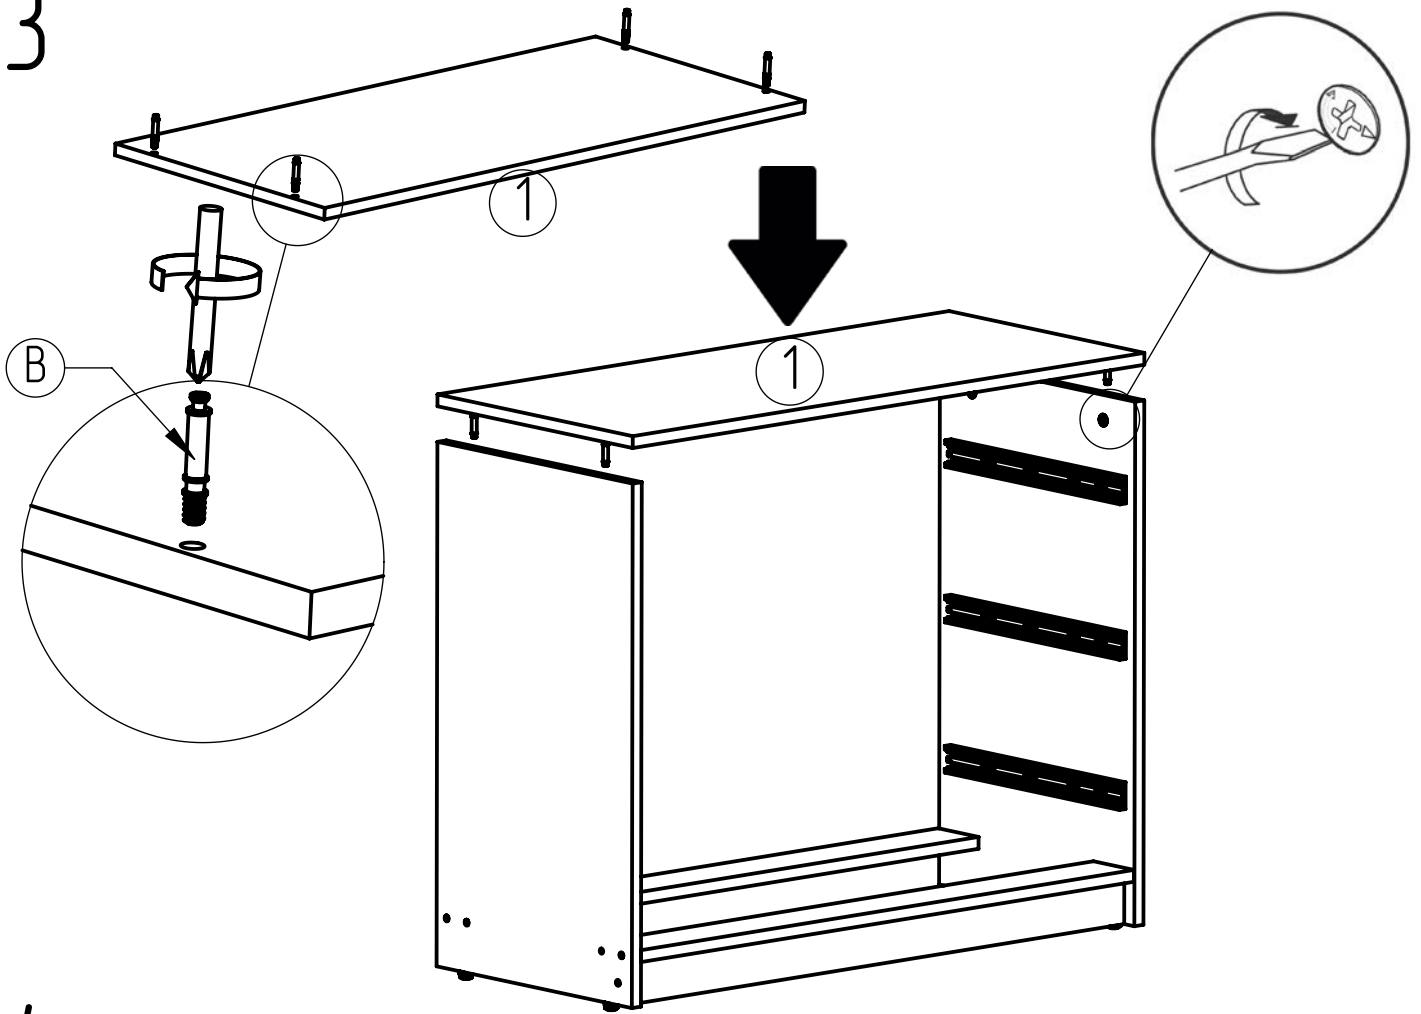

Bedroom set Viva commode

Length - 900 MM

Height - 750 MM

Depth - 390 MM

Product specification

Nº	axb	x	Paket	Nº	axb	x	Paket
①	901x391	1	1/1	⑧	868x61	1	1/1
②	868x81	2	1/1	⑨	356x841	3	1/1
③	707x391	1	1/1	⑩	351x151	3	1/1
④	707x391	1	1/1	⑪	351x151	3	1/1
⑤	206x863	1	1/1	⑫	811x151	3	1/1
⑥	206x863	2	1/1	⑬	L-868	1	1/1
⑦	327x96	2	1/1	⑭		1	1/1

①	 x22	②	 x16	③.1	 x16	③.2	 x16
④	 x5 ④.1 	⑤	 x2	⑥	 3.5x16 x18	⑥.1	 6.3x13 x18
⑦.2	 4x30 x12	⑧	 8x35 x6	⑨	 L-350 x3	⑩	 x12
⑪	 x6	⑫	 x100	⑬	 x1		

1

2

3

4

6