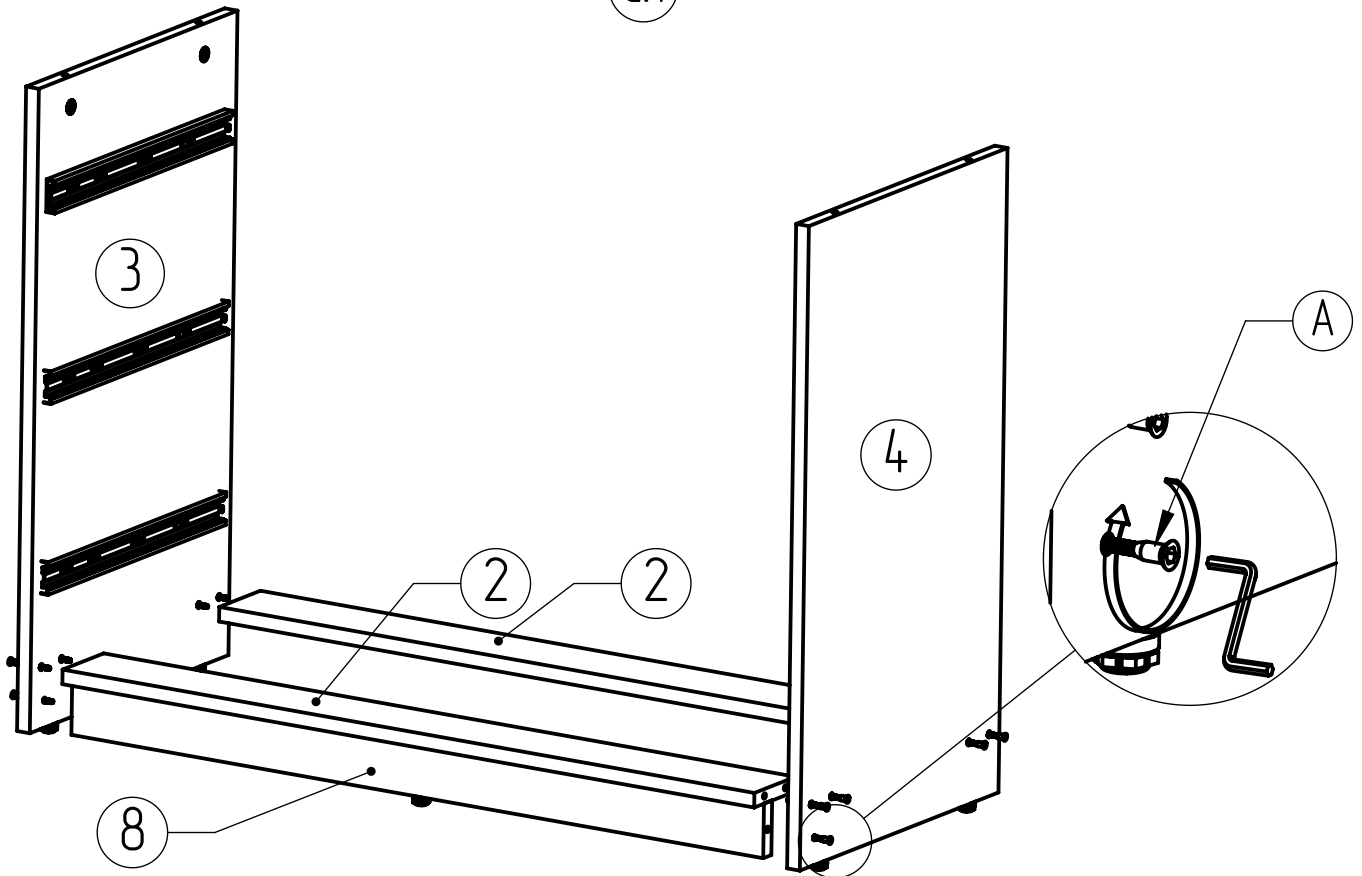

Bedroom set Viva commode

Length - 900 MM

Height - 750 MM

Depth - 390 MM

Product specification

Nº	axb	x	Paket	Nº	axb	x	Paket
①	901x391	1	1/1	⑧	868x61	1	1/1
②	868x81	2	1/1	⑨	356x841	3	1/1
③	707x391	1	1/1	⑩	351x151	3	1/1
④	707x391	1	1/1	⑪	351x151	3	1/1
⑤	206x863	1	1/1	⑫	811x151	3	1/1
⑥	206x863	2	1/1	⑬	L-868	1	1/1
⑦	327x96	2	1/1	⑭		1	1/1

①	 x22	②	 x16	③.1	 x16	③.2	 x16
④	 x5 ④.1 	⑤	 x2	⑥	 3.5x16 x18	⑥.1	 6.3x13 x18
⑦.2	 4x30 x12	⑧	 8x35 x6	⑨	 L-350 x3	⑩	 x12
⑪	 x6	⑫	 x100	⑬	 x1		

1

2

3

4

6