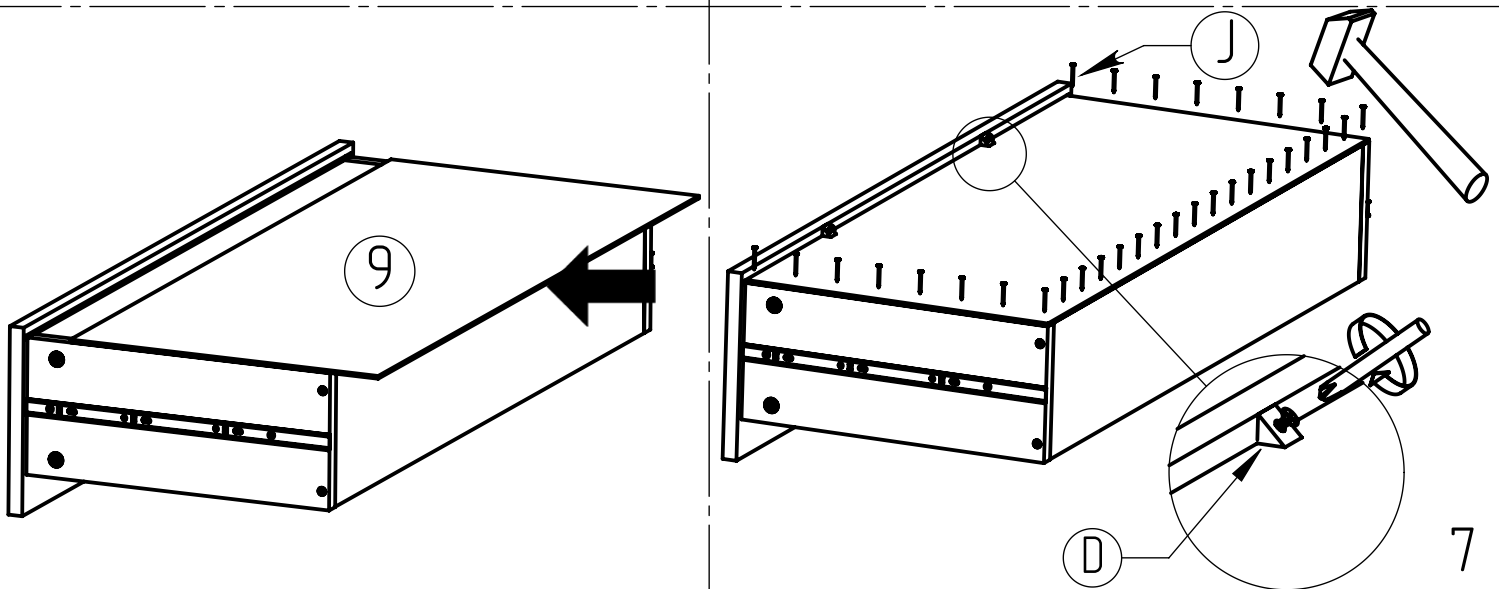

Bedroom set Viva commode

Length - 900 MM

Height - 750 MM

Depth - 390 MM

Product specification

Nº	axb	x	Paket	Nº	axb	x	Paket
①	901x391	1	1/1	⑧	868x61	1	1/1
②	868x81	2	1/1	⑨	356x841	3	1/1
③	707x391	1	1/1	⑩	351x151	3	1/1
④	707x391	1	1/1	⑪	351x151	3	1/1
⑤	206x863	1	1/1	⑫	811x151	3	1/1
⑥	206x863	2	1/1	⑬	L-868	1	1/1
⑦	327x96	2	1/1	⑭		1	1/1

①	 x22	②	 x16	③.1	 x16	③.2	 x16
④	 x5 ④.1 	⑤	 x2	⑥	 3.5x16 x18	⑥.1	 6.3x13 x18
⑦.2	 4x30 x12	⑧	 8x35 x6	⑨	 L-350 x3	⑩	 x12
⑪	 x6	⑫	 x100	⑬	 x1		

1

2

3

4

6