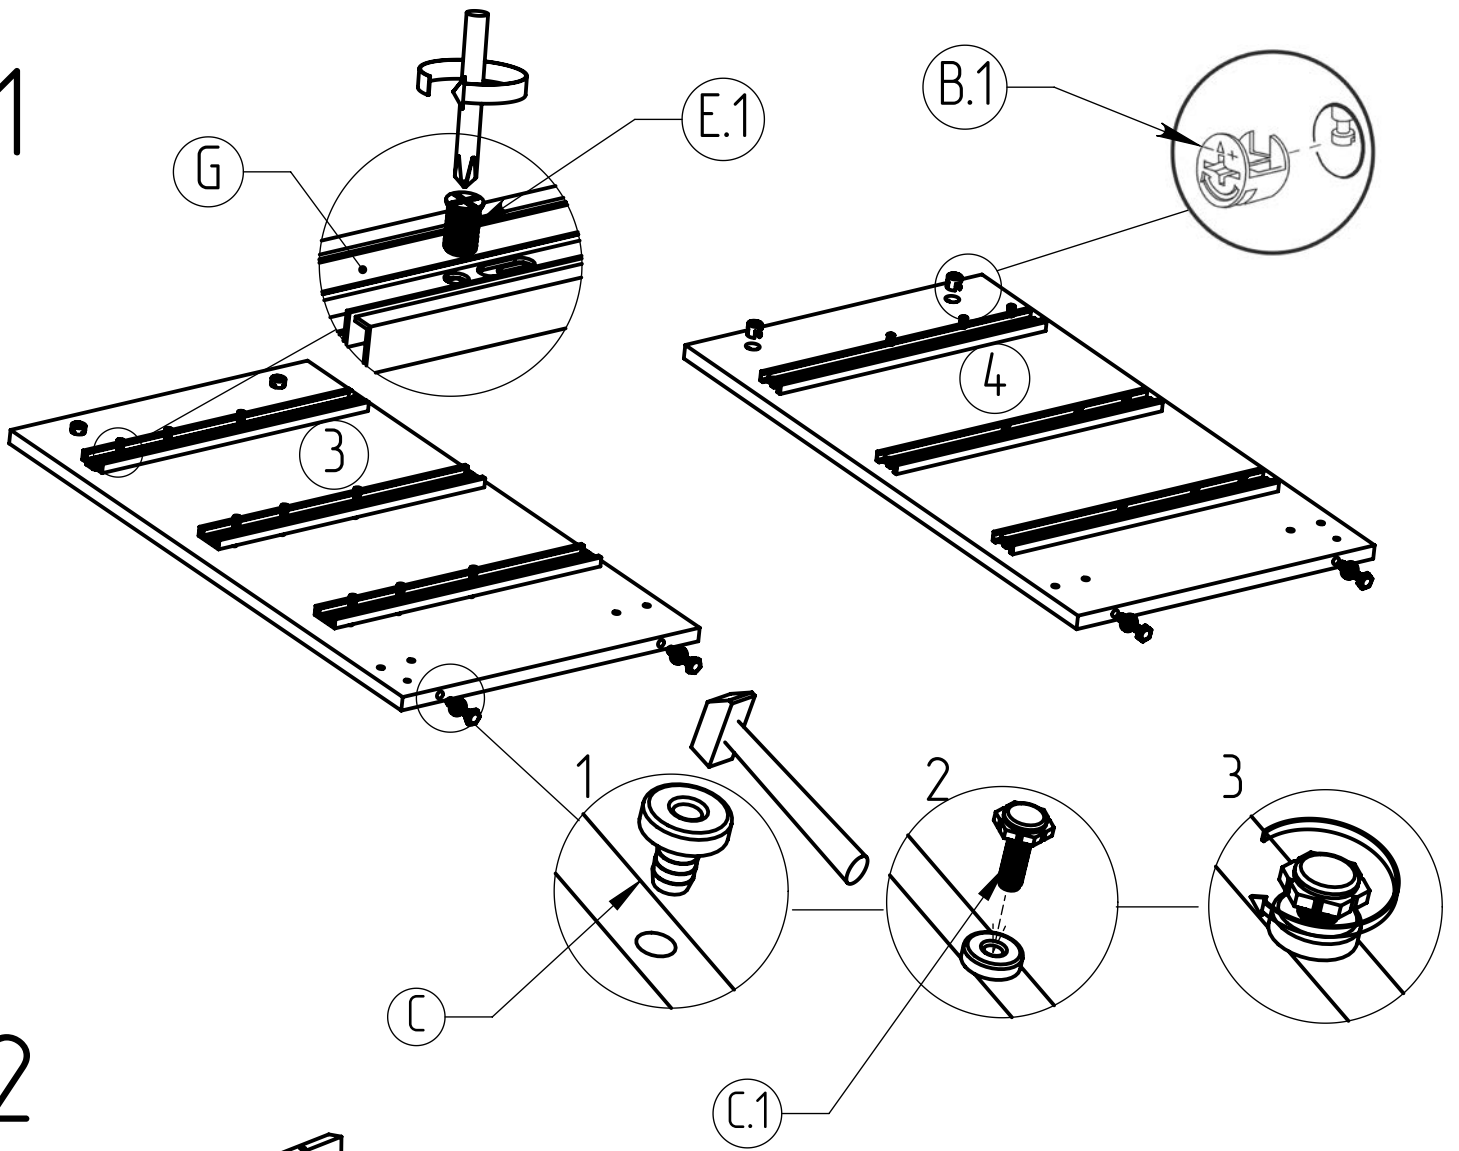

Bedroom set Viva commode

Length - 900 MM

Height - 750 MM

Depth - 390 MM

Product specification

Nº	axb	x	Paket	Nº	axb	x	Paket
①	901x391	1	1/1	⑧	868x61	1	1/1
②	868x81	2	1/1	⑨	356x841	3	1/1
③	707x391	1	1/1	⑩	351x151	3	1/1
④	707x391	1	1/1	⑪	351x151	3	1/1
⑤	206x863	1	1/1	⑫	811x151	3	1/1
⑥	206x863	2	1/1	⑬	L-868	1	1/1
⑦	327x96	2	1/1	⑭		1	1/1

①	 x22	②	 x16	③.1	 x16	③.2	 x16
④	 x5 ④.1 	⑤	 x2	⑥	 3.5x16 x18	⑥.1	 6.3x13 x18
⑦.2	 4x30 x12	⑧	 8x35 x6	⑨	 L-350 x3	⑩	 x12
⑪	 x6	⑫	 x100	⑬	 x1		

1

2

3

4

6