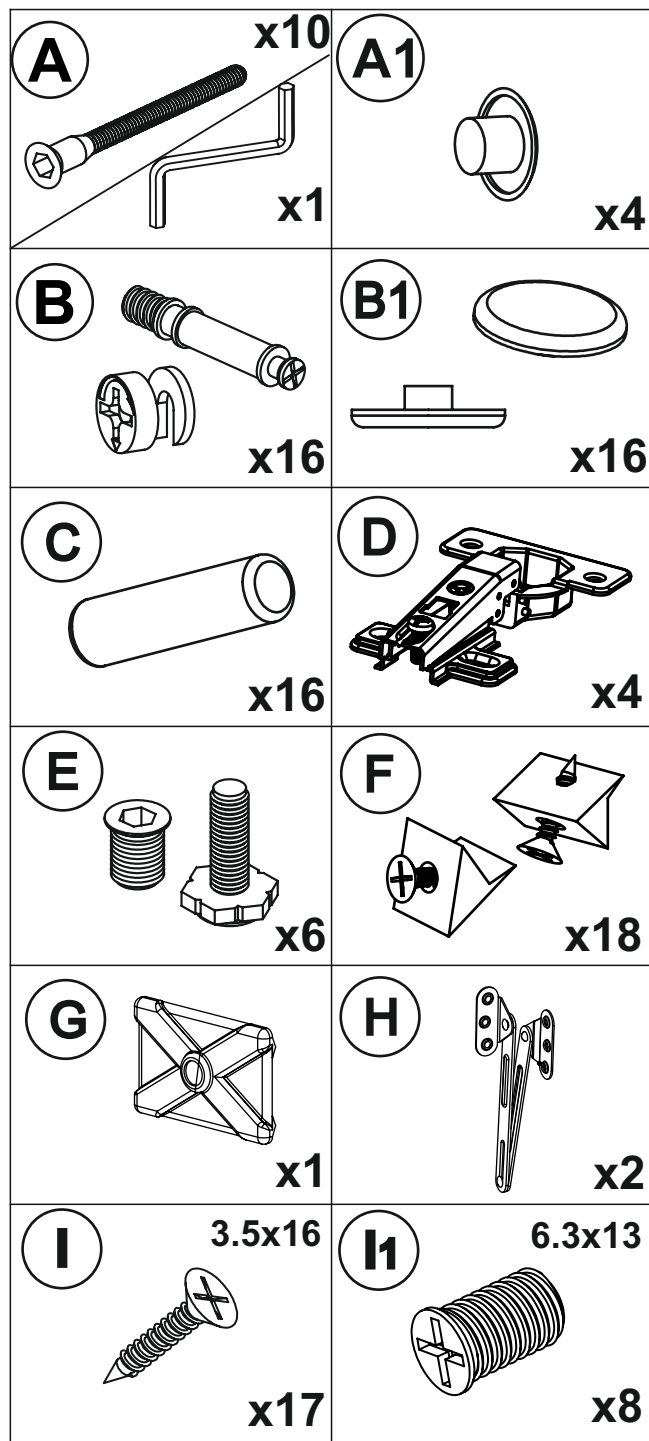

Collection Sara

Shoe cabinet

1200/450/330

No	axbxy	x	Pack
1	1200x330x16	1	1
2	1200x330x16	1	1
3	330x70x16	2	1
4	1166x70x16	2	1
5	348x330x16	1	1
6	348x330x16	1	1
7	348x298x16	1	1
8	1177x178x3	2	1
9	304x581x16	1	1
10	304x581x16	1	1
11	575x60x16	2	1
12	L- 575	2	1

900/450/330

No	axbxy	x	Pack
1	900x330x16	1	1
2	900x330x16	1	1
3	330x70x16	2	1
4	866x70x16	2	1
5	348x330x16	1	1
6	348x330x16	1	1
7	348x298x16	1	1
8	877x178x3	2	1
9	304x431x16	1	1
10	304x431x16	1	1
11	425x60x16	2	1
12	L- 425	2	1

1

2

3

4

5

6

7

8