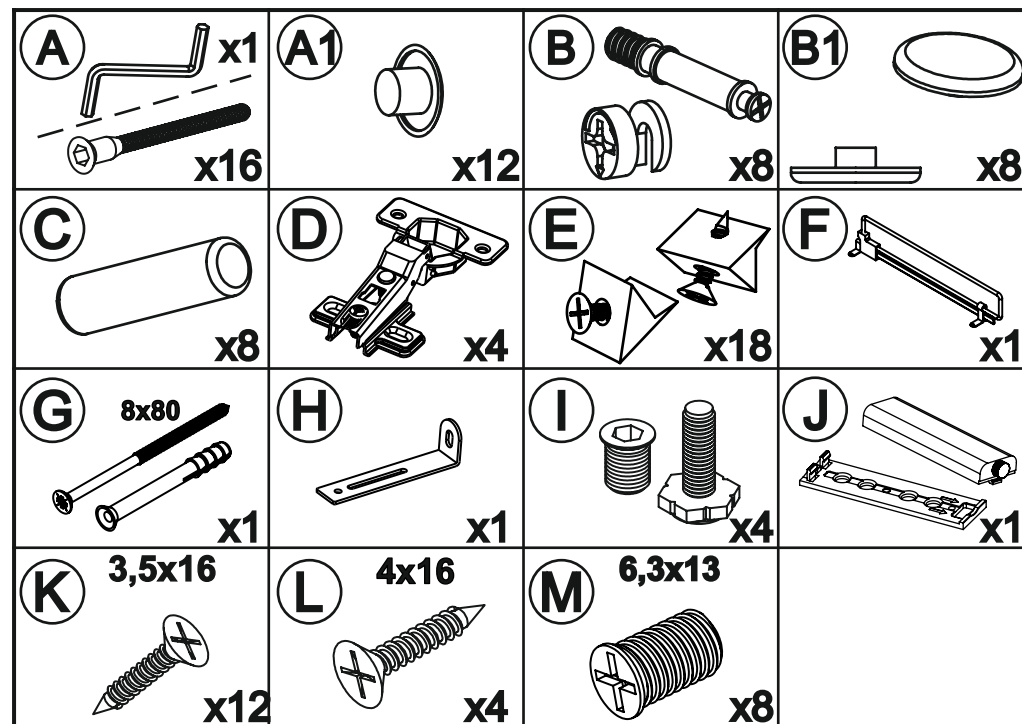

# Collection Sara Wardrobe

| No                                | a x b x c    | x | Paket |
|-----------------------------------|--------------|---|-------|
| ①                                 | 1948x330x16  | 1 | 2     |
| ②                                 | 1948x330x16  | 1 | 2     |
| ③                                 | 600x330x16   | 1 | 1     |
| ④                                 | 600x330x16   | 1 | 1     |
| ⑤                                 | 330x70x16    | 2 | 1     |
| ⑥                                 | 566x70x16    | 2 | 1     |
| ⑦                                 | 567x298x16   | 1 | 1     |
| ⑧                                 | 567x298x16   | 1 | 1     |
| ⑨                                 | 1944x563x16  | 1 | 2     |
| ⑩                                 | 1958x577x2,5 | 1 | 2     |
| Фурнітура / Furniture accessories |              |   | 1     |

1

2

3

4

5

6

7

8