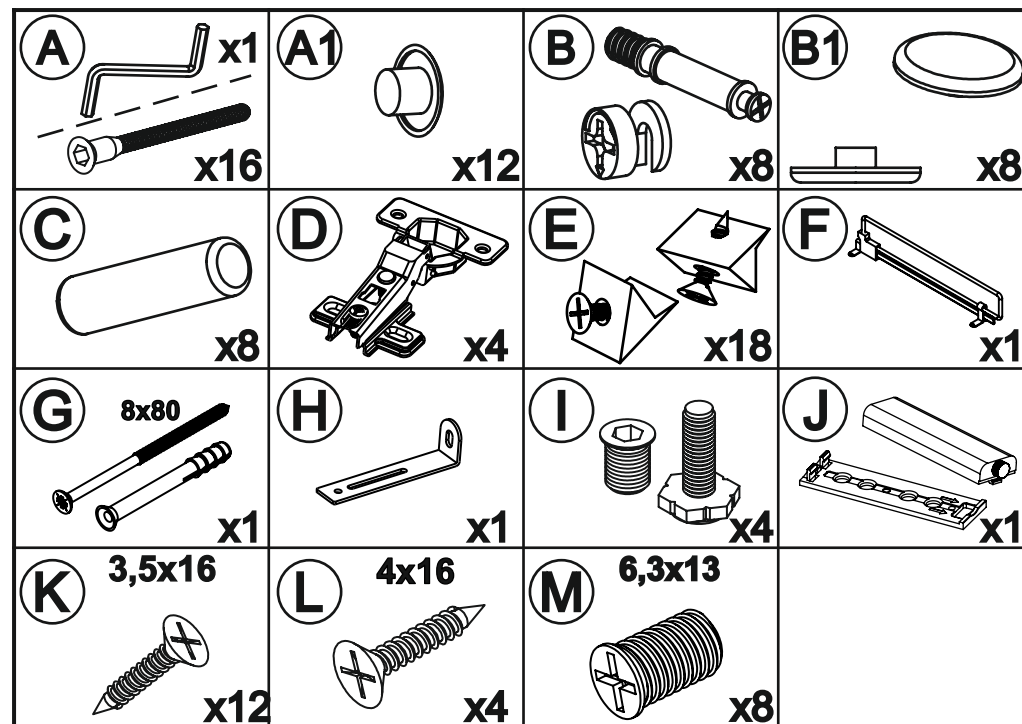

Collection Sara Wardrobe

| No | a x b x c | x | Paket |
|-----------------------------------|--------------|---|-------|
| ① | 1948x330x16 | 1 | 2 |
| ② | 1948x330x16 | 1 | 2 |
| ③ | 600x330x16 | 1 | 1 |
| ④ | 600x330x16 | 1 | 1 |
| ⑤ | 330x70x16 | 2 | 1 |
| ⑥ | 566x70x16 | 2 | 1 |
| ⑦ | 567x298x16 | 1 | 1 |
| ⑧ | 567x298x16 | 1 | 1 |
| ⑨ | 1944x563x16 | 1 | 2 |
| ⑩ | 1958x577x2,5 | 1 | 2 |
| Фурнітура / Furniture accessories | | | 1 |