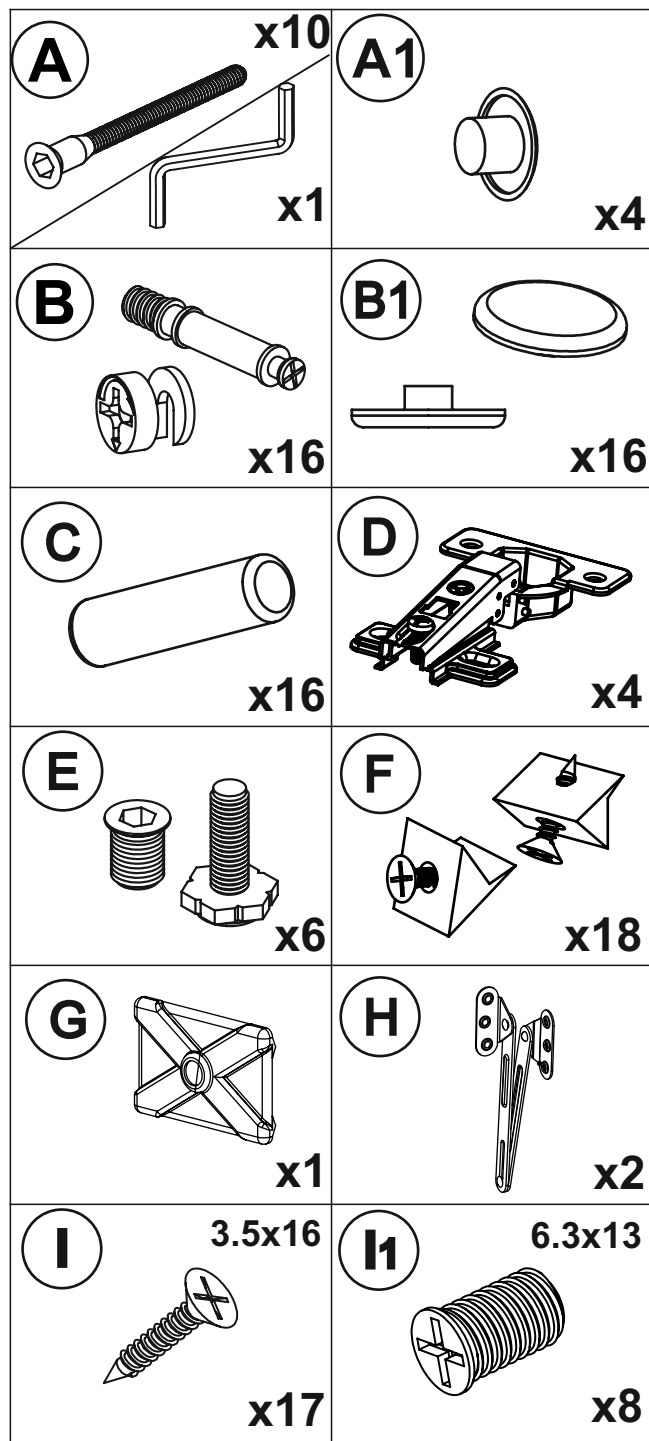

1200/450/330

No	axbxy	x	Pack
1	1200x330x16	1	1
2	1200x330x16	1	1
3	330x70x16	2	1
4	1166x70x16	2	1
5	348x330x16	1	1
6	348x330x16	1	1
7	348x298x16	1	1
8	1177x178x3	2	1
9	304x581x16	1	1
10	304x581x16	1	1
11	575x60x16	2	1
12	L- 575	2	1

900/450/330

No	axbxy	x	Pack
1	900x330x16	1	1
2	900x330x16	1	1
3	330x70x16	2	1
4	866x70x16	2	1
5	348x330x16	1	1
6	348x330x16	1	1
7	348x298x16	1	1
8	877x178x3	2	1
9	304x431x16	1	1
10	304x431x16	1	1
11	425x60x16	2	1
12	L- 425	2	1