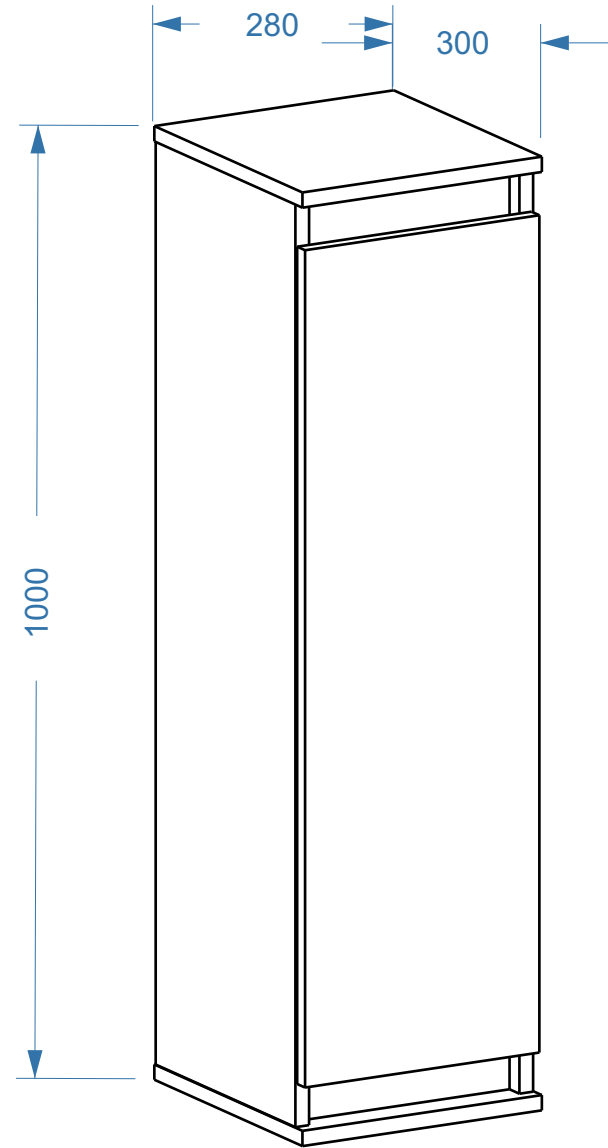

Hanging cabinet "Lilu"

1000x300x280

No	A x B x C	x	Package
1	300x280x16	2	1
2	968x283x16	1	1
3	968x283x16	1	1
4	246x70x16	2	1
5	652x256x3	1	1
6	244x243x16	2	1
7	878x274x16	1	1
8	324x256x3	1	1
Furniture accessories		1	1

<p>(A) 8x35</p>  <p>x12</p>	<p>(B)</p>  <p>x16</p>	<p>(B1)</p>  <p>x8</p>	<p>(B2)</p>  <p>x8</p>
<p>(C)</p>  <p>x2</p>	<p>(D) 6*80</p>  <p>x2</p>	<p>(E)</p>  <p>x2</p>	<p>(F)</p>  <p>x20</p>
<p>(G)</p>  <p>x8</p>	<p>(H) L - 244</p>  <p>x1</p>	<p>(I)</p>  <p>x14</p>	<p>(J) 3,5x16</p>  <p>x4</p>
<p>(K) 4*30</p>  <p>x4</p>	<p>(M) 6,3x13</p>  <p>x4</p>	<p>(N)</p>  <p>x1</p>	

Ø 8 mm

242 mm

9

10

Cabinet “Lilu TV”

1750x370x260

№	A x B x C	x	Package
1	1750x370x16	1	1
2	1750x370x16	1	1
3	228x353x16	1	1
4	228x353x16	1	1
5	228x353x16	1	1
6	228x353x16	1	1
7	555x70x16	2	1
8	181x583x16	2	1
9	574x332x16	1	1
10	238x565x3	2	1
11	300x120x16	2	1
12	300x120x16	2	1
13	498x120x16	2	1
14	294x508x3	2	1
Фурнітура / Furniture accessories		1	1

8

9

10

11

Shelf "Lilu"

1000x150x160

No	A x B x C	x	Package
1	1000x150x16	1	1
2	900x144x16	1	1
Furniture accessories		1	1

<p>(A)</p>  <p>x5</p>	<p>(A1)</p>  <p>x5</p>	<p>(B) 3.5x16</p>  <p>x4</p>	<p>(C)</p>  <p>x2</p>
<p>(D)</p>  <p>x2</p>	<p>(E)</p>  <p>x1</p>	<p>(F)</p>  <p>x1</p>	