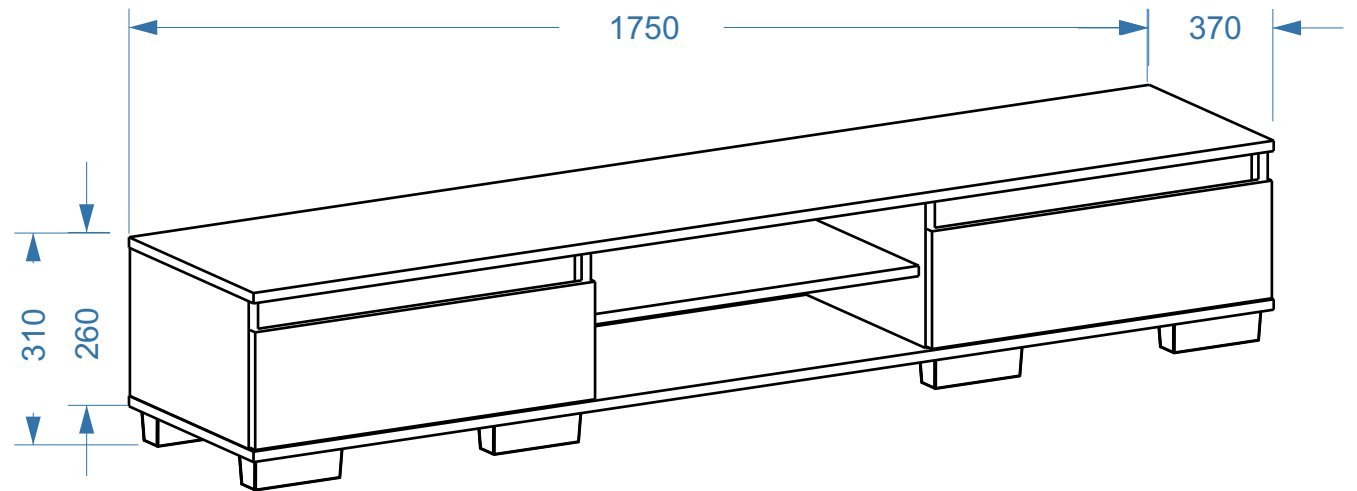

Ø 8 mm

242 mm

9

10

Cabinet “Lilu TV”

1750x370x260

№	A x B x C	x	Package
1	1750x370x16	1	1
2	1750x370x16	1	1
3	228x353x16	1	1
4	228x353x16	1	1
5	228x353x16	1	1
6	228x353x16	1	1
7	555x70x16	2	1
8	181x583x16	2	1
9	574x332x16	1	1
10	238x565x3	2	1
11	300x120x16	2	1
12	300x120x16	2	1
13	498x120x16	2	1
14	294x508x3	2	1
Фурнітура / Furniture accessories		1	1

 A x12	 A1 x12	 B x28	 B1 x24
 B2 x4	 C x2	 D x36	 E 8x35 x24
 F 3,5x16 x8	 G 4*35 x16	 H 6,3x13 x12	 I x8
 J x1	 K ИНСТРУКЦІЯ x1		

1

2

3

4

5

6

7