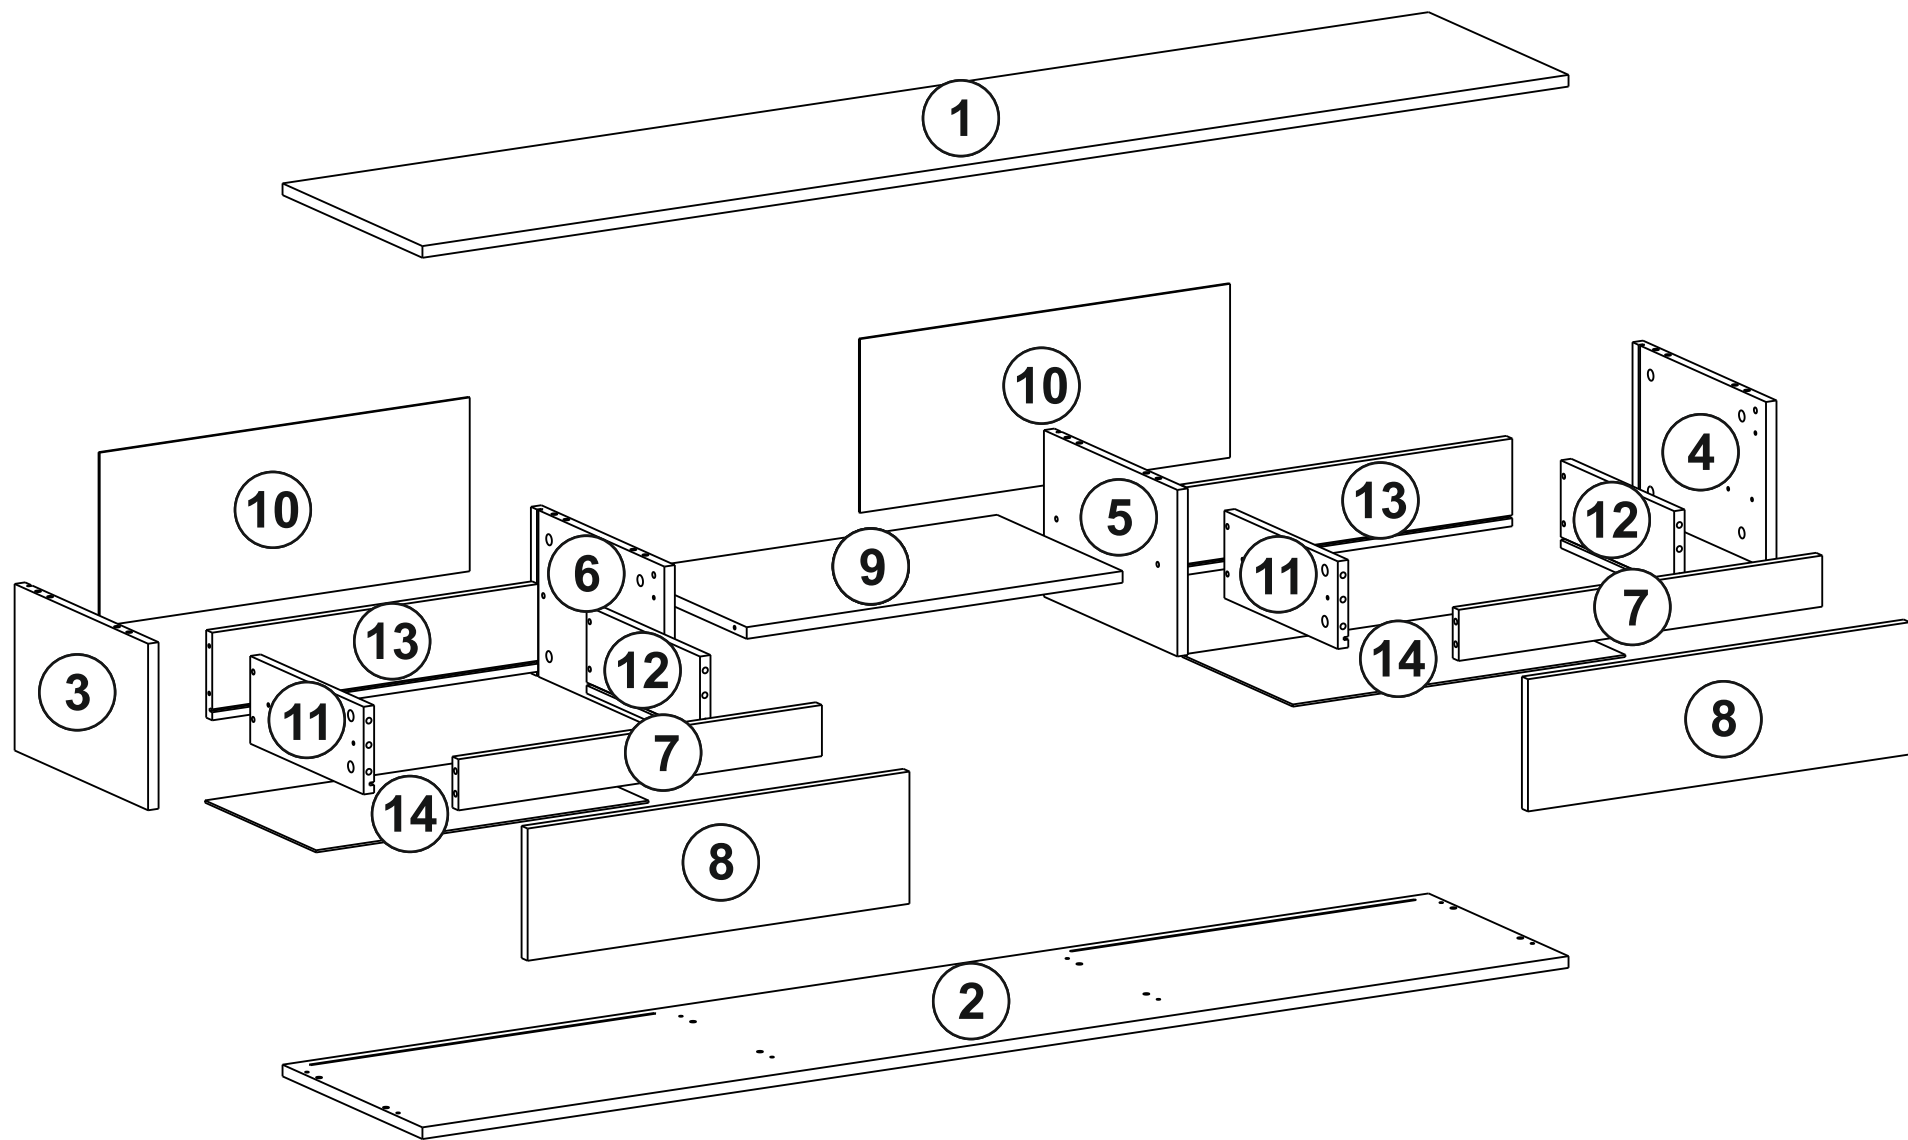

Ø 8 mm

242 mm

9

10

Cabinet “Lilu TV”

1750x370x260

№	A x B x C	x	Package
1	1750x370x16	1	1
2	1750x370x16	1	1
3	228x353x16	1	1
4	228x353x16	1	1
5	228x353x16	1	1
6	228x353x16	1	1
7	555x70x16	2	1
8	181x583x16	2	1
9	574x332x16	1	1
10	238x565x3	2	1
11	300x120x16	2	1
12	300x120x16	2	1
13	498x120x16	2	1
14	294x508x3	2	1
Фурнітура / Furniture accessories		1	1

 A x12	 A1 x12	 B x28	 B1 x24
 B2 x4	 C x2	 D x36	 E 8x35 x24
 F 3,5x16 x8	 G 4*35 x16	 H 6,3x13 x12	 I x8
 J x1	 K ИНСТРУКЦІЯ x1		

1

2

3

4

5

6

7