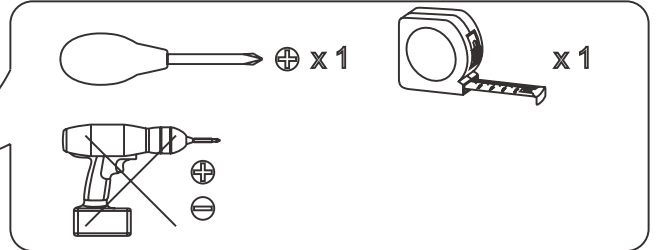

Fortuna Bed 160cm

A x 26

M6 x 20

B x 8

M6 x 40

C x 12

M6 x 50

D x 1

M6 x 90

E x 6

6,3 x 50

F x 4

5,0 x 30

G x 2

M6 x 27

H x 2

I x 4

J x 4

M8 x 13 x 6,5

K x 12

d8,4 x D24 x 2,0

L x 4

H150, D56

x 1