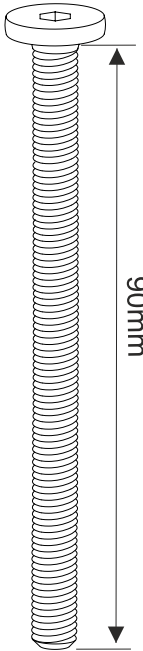

Fortuna Bed 160cm

A x 26

M6 x 20

B x 8

M6 x 40

C x 12

M6 x 50

D x 1

M6 x 90

E x 6

6,3 x 50

F x 4

5,0 x 30

G x 2

M6 x 27

H x 2

I x 4

J x 4

M8 x 13 x 6,5

K x 12

d8,4 x D24 x 2,0

L x 4

H150, D56

x 1

x 1

N x 4

D28

1

2

3

4

5