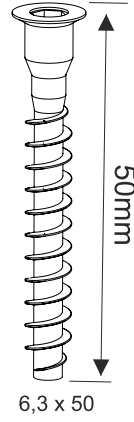

Fortuna Bed 160cm

A x 26

M6 x 20

B x 8

M6 x 40

C x 12

M6 x 50

D x 1

M6 x 90

E x 6

6,3 x 50

F x 4

5,0 x 30

G x 2

M6 x 27

H x 2

I x 4

J x 4

M8 x 13 x 6,5

K x 12

d8,4 x D24 x 2,0

L x 4

H150, D56

x 1

x 1

N x 4

D28

1

2

3

4

5