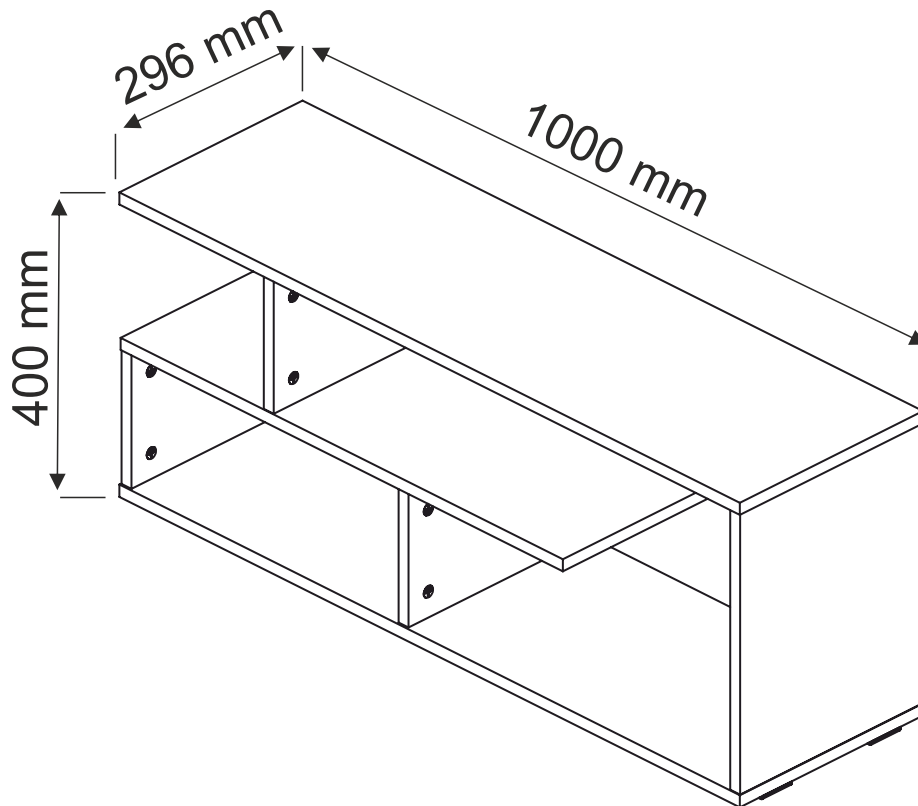

Έπιπλο Tv Eden

<p>(A)</p>  <p>x16</p>	<p>(B)</p>  <p>x16</p>	<p>(C) 8x35</p>  <p>x16</p>	<p>(D)</p>  <p>x5</p>
<p>(E) 4x20</p>  <p>x10</p>	<p>(F)</p>  <p>x1</p>		

№	A x B x C	x	Package
1	176x290x16	3	1
2	368x294x16	1	1
3	1000x296x16	1	1
4	1000x296x16	1	1
5	713x292x16	1	1