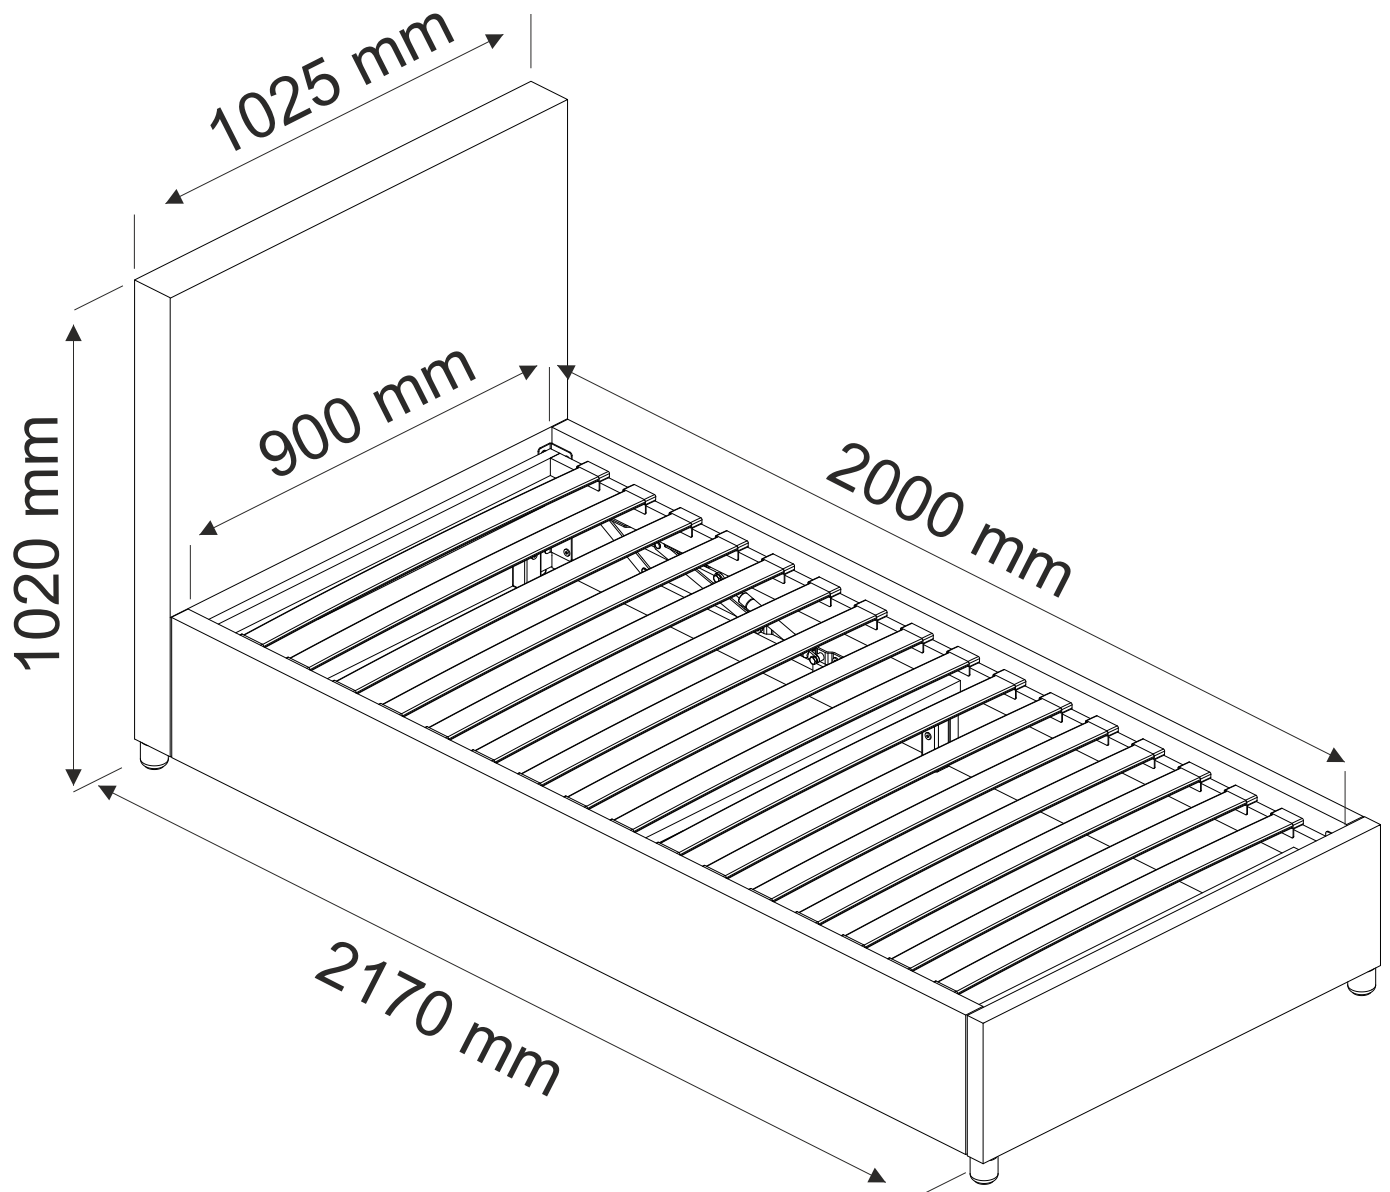

BILLY 90cm

BOX 1/4

②	1025 x 970 x 120	x1
④	1025 x 300 x 55	x1
⑮	500 x 25 x 3	x1
⑯	2060 x 970 x 0.5	x1

BOX 2/4

①	2010 x 300 x 55	x1
③	2010 x 300 x 55	x1

BOX 3/4

No	↕	↕	↕	PCS
⑫	875	53	8	16
⑪	834	60	20	x1
⑨	894	60	80	x2
⑧	1950	73	60	x2
⑬	150	40	35	x2
⑫	185	40	35	x4
⑤	915	40	35	x1

BOX 4/4

1

2

K x 4

C x 8

4

5

6

16

H x 2

F x 4

15