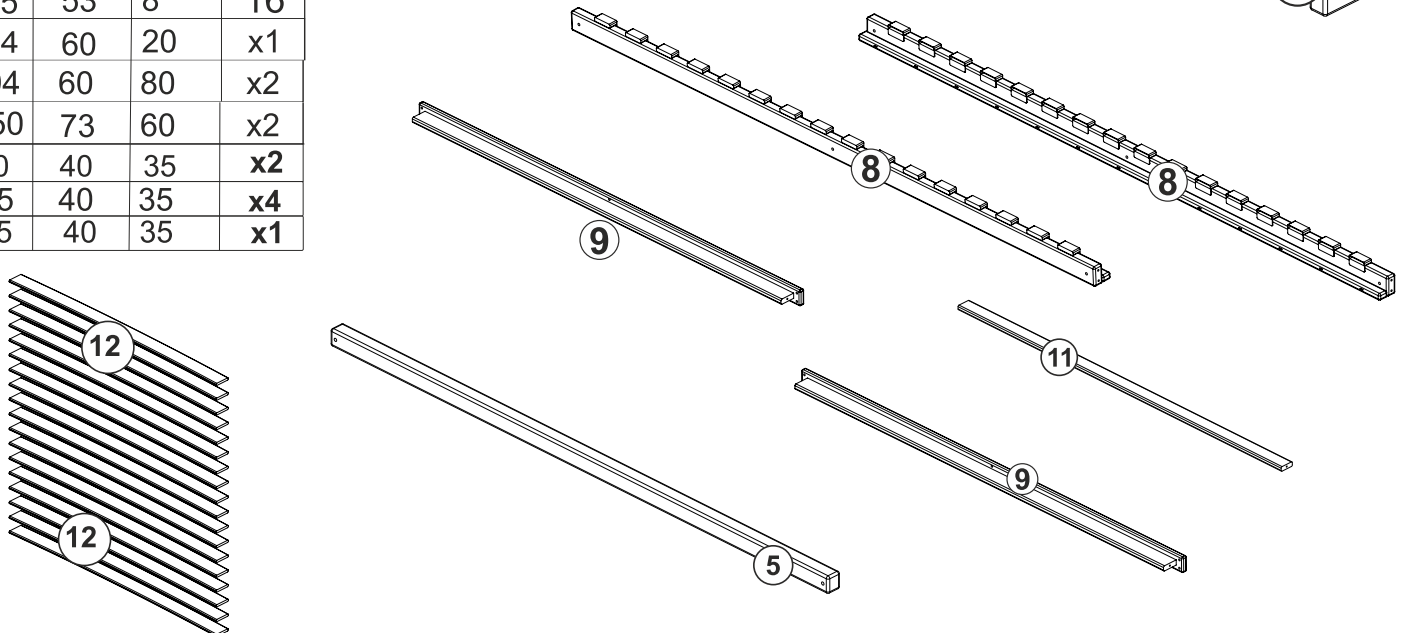

BILLY 90cm

BOX 1/4

②	1025 x 970 x 120	x1
④	1025 x 300 x 55	x1
⑮	500 x 25 x 3	x1
⑯	2060 x 970 x 0.5	x1

BOX 2/4

①	2010 x 300 x 55	x1
③	2010 x 300 x 55	x1

BOX 3/4

No	↕	↕	↕	PCS
⑫	875	53	8	16
⑪	834	60	20	x1
⑨	894	60	80	x2
⑧	1950	73	60	x2
⑬	150	40	35	x2
⑫	185	40	35	x4
⑤	915	40	35	x1

BOX 4/4

1

2

K x 4

C x 8

4

5

6

16

H x 2

F x 4

15