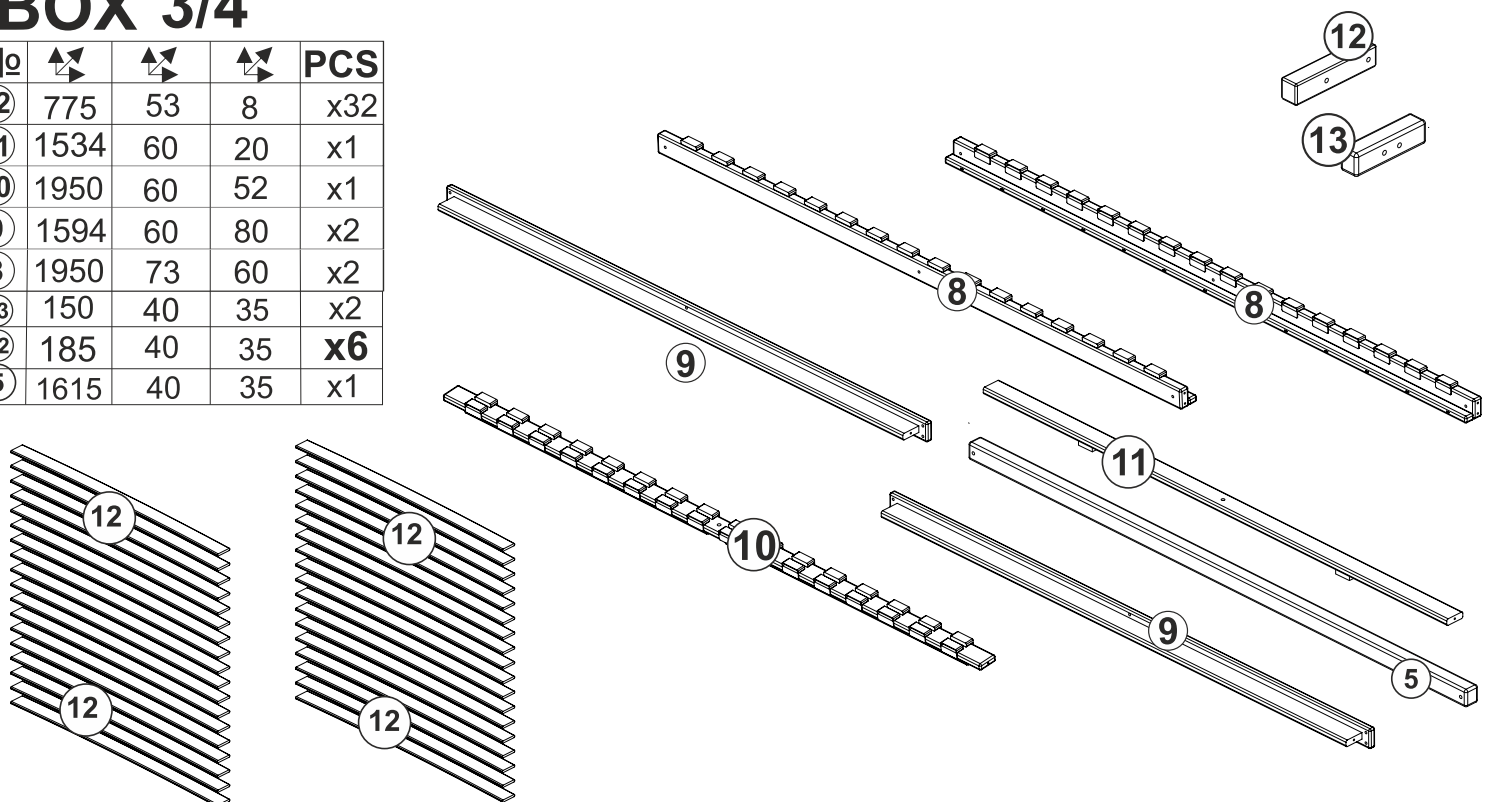

BILLY 160cm

BOX 1/4

②	1725 x 970 x 120	x1
④	1725 x 300 x 55	x1
⑮	500 x 25 x 3	x1
⑯	2060 x 1670 x 0.5	x1

BOX 2/4

①	2010 x 300 x 55	x1
③	2010 x 300 x 55	x1

BOX 3/4

No	↕	↕	↕	PCS
⑫	775	53	8	x32
⑪	1534	60	20	x1
⑩	1950	60	52	x1
⑨	1594	60	80	x2
⑧	1950	73	60	x2
⑬	150	40	35	x2
⑫	185	40	35	x6
⑤	1615	40	35	x1

BOX 4/4

1

2

4

5

6

7

8

9

10

11

4

12

O x 10

14

15