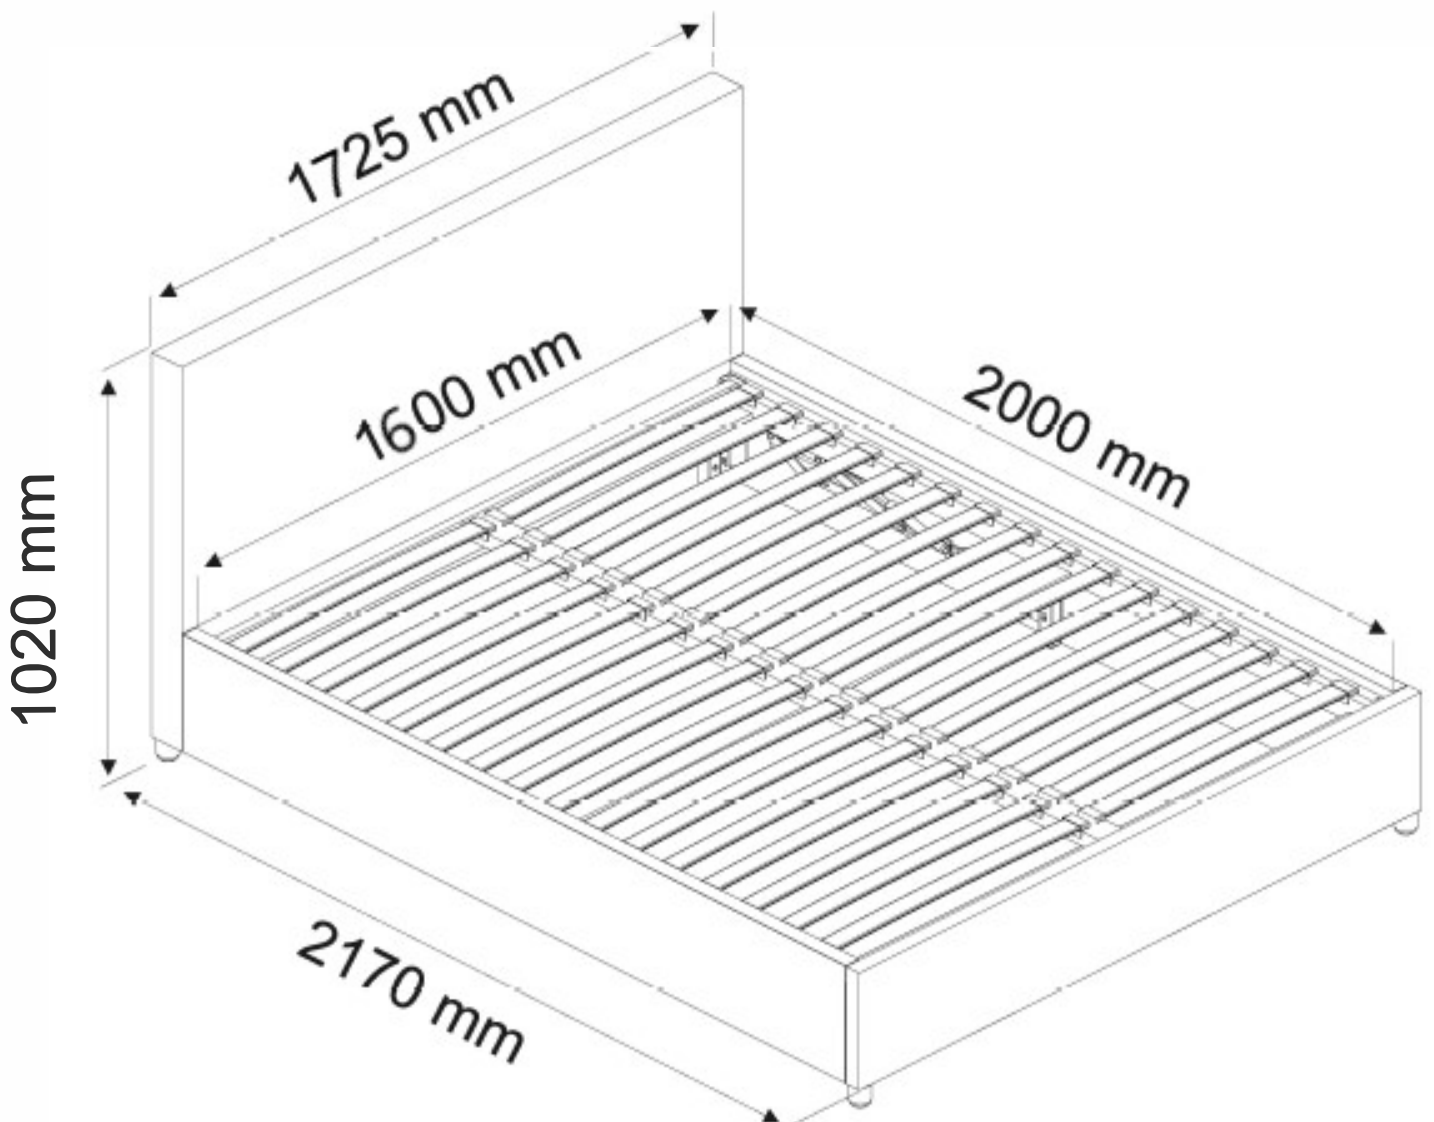

BILLY 160cm

BOX 1/4

②	1725 x 970 x 120	x1
④	1725 x 300 x 55	x1
⑮	500 x 25 x 3	x1
⑯	2060 x 1670 x 0.5	x1

BOX 2/4

①	2010 x 300 x 55	x1
③	2010 x 300 x 55	x1

BOX 3/4

No	↕	↕	↕	PCS
⑫	775	53	8	x32
⑪	1534	60	20	x1
⑩	1950	60	52	x1
⑨	1594	60	80	x2
⑧	1950	73	60	x2
⑬	150	40	35	x2
⑫	185	40	35	x6
⑤	1615	40	35	x1

BOX 4/4

1

2

4

5

6

7

8