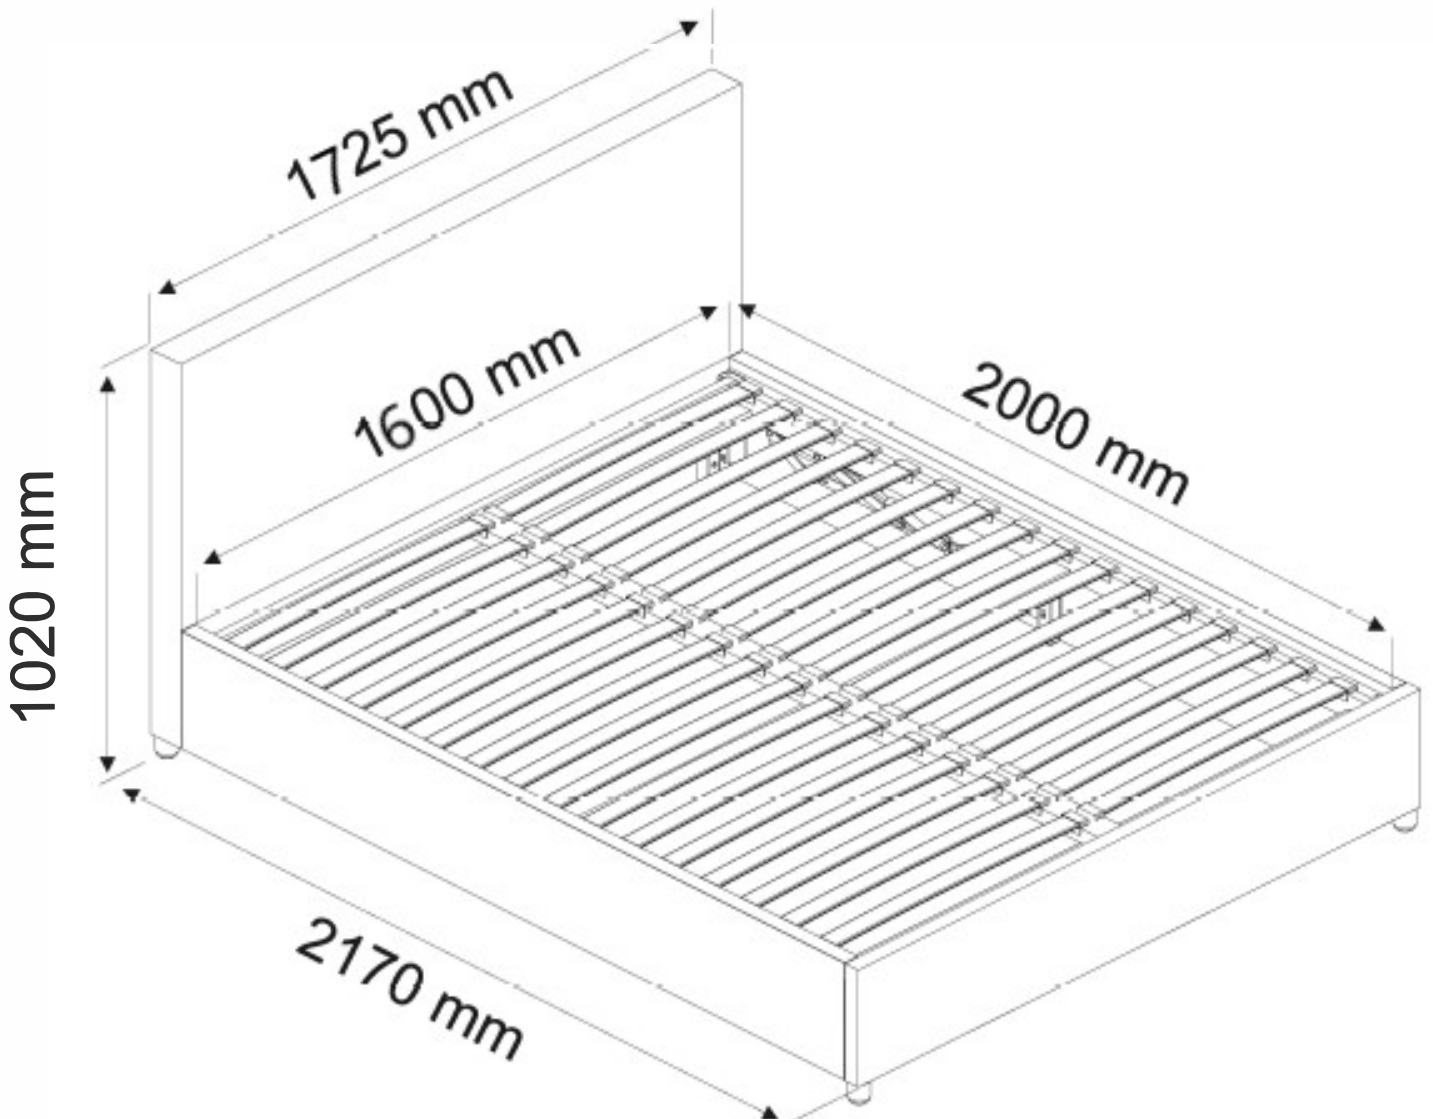

BILLY 160cm

BOX 1/4

②	1725 x 970 x 120	x1
④	1725 x 300 x 55	x1
⑮	500 x 25 x 3	x1
⑯	2060 x 1670 x 0.5	x1

BOX 2/4

①	2010 x 300 x 55	x1
③	2010 x 300 x 55	x1

BOX 3/4

No	↕	↔	↕	PCS
⑫	775	53	8	x32
⑪	1534	60	20	x1
⑩	1950	60	52	x1
⑨	1594	60	80	x2
⑧	1950	73	60	x2
⑬	150	40	35	x2
⑫	185	40	35	x6
⑤	1615	40	35	x1

BOX 4/4

1

2

4

5

6

7

8