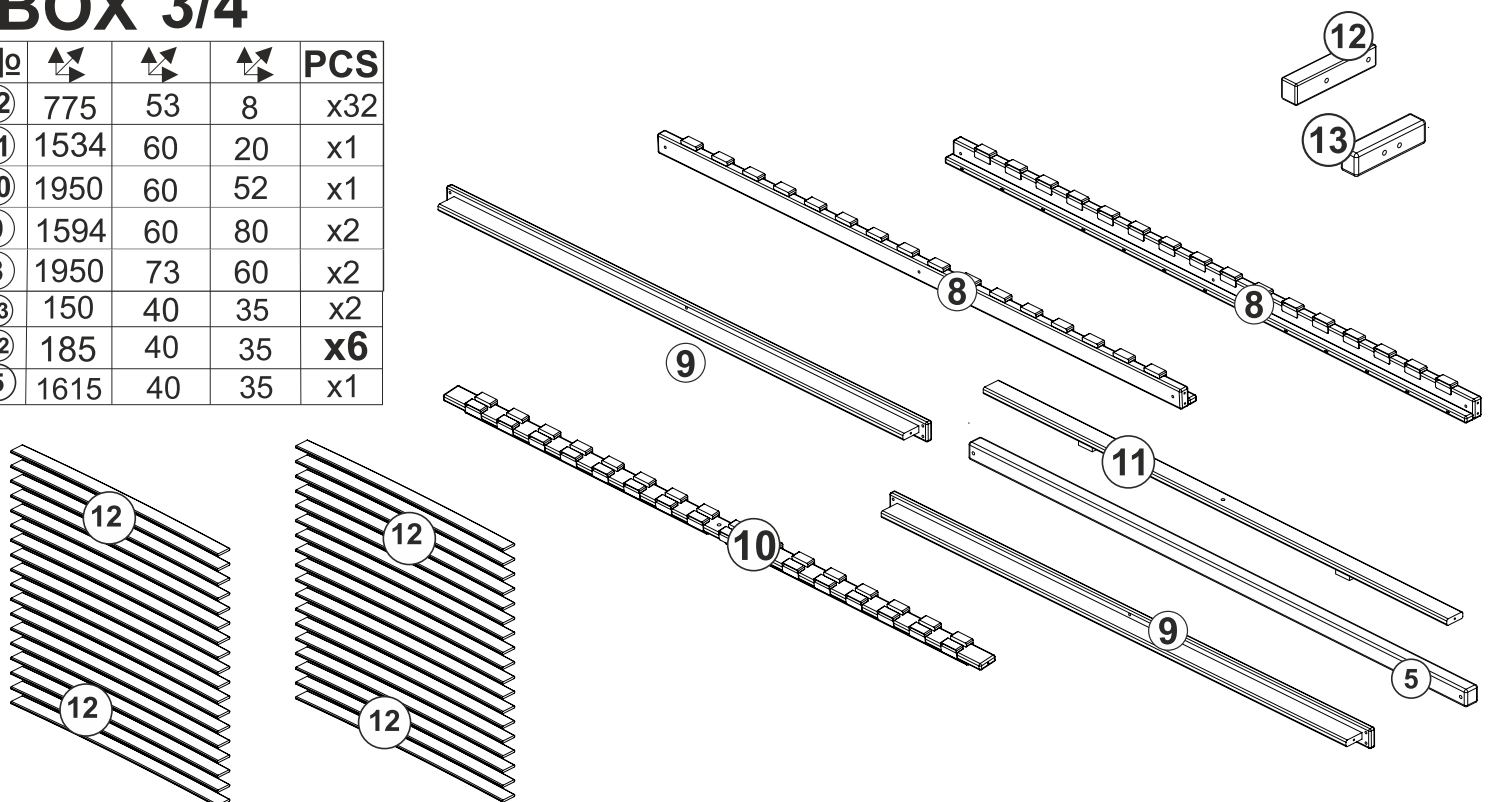

BILLY 160cm

BOX 1/4

②	1725 x 970 x 120	x1
④	1725 x 300 x 55	x1
⑮	500 x 25 x 3	x1
⑯	2060 x 1670 x 0.5	x1

BOX 2/4

①	2010 x 300 x 55	x1
③	2010 x 300 x 55	x1

BOX 3/4

No	↕	↔	↕	PCS
⑫	775	53	8	x32
⑪	1534	60	20	x1
⑩	1950	60	52	x1
⑨	1594	60	80	x2
⑧	1950	73	60	x2
⑬	150	40	35	x2
⑫	185	40	35	x6
⑤	1615	40	35	x1

BOX 4/4

1

2

4

5

6

7

8

9

10

4

12

O x 10

14

15

16