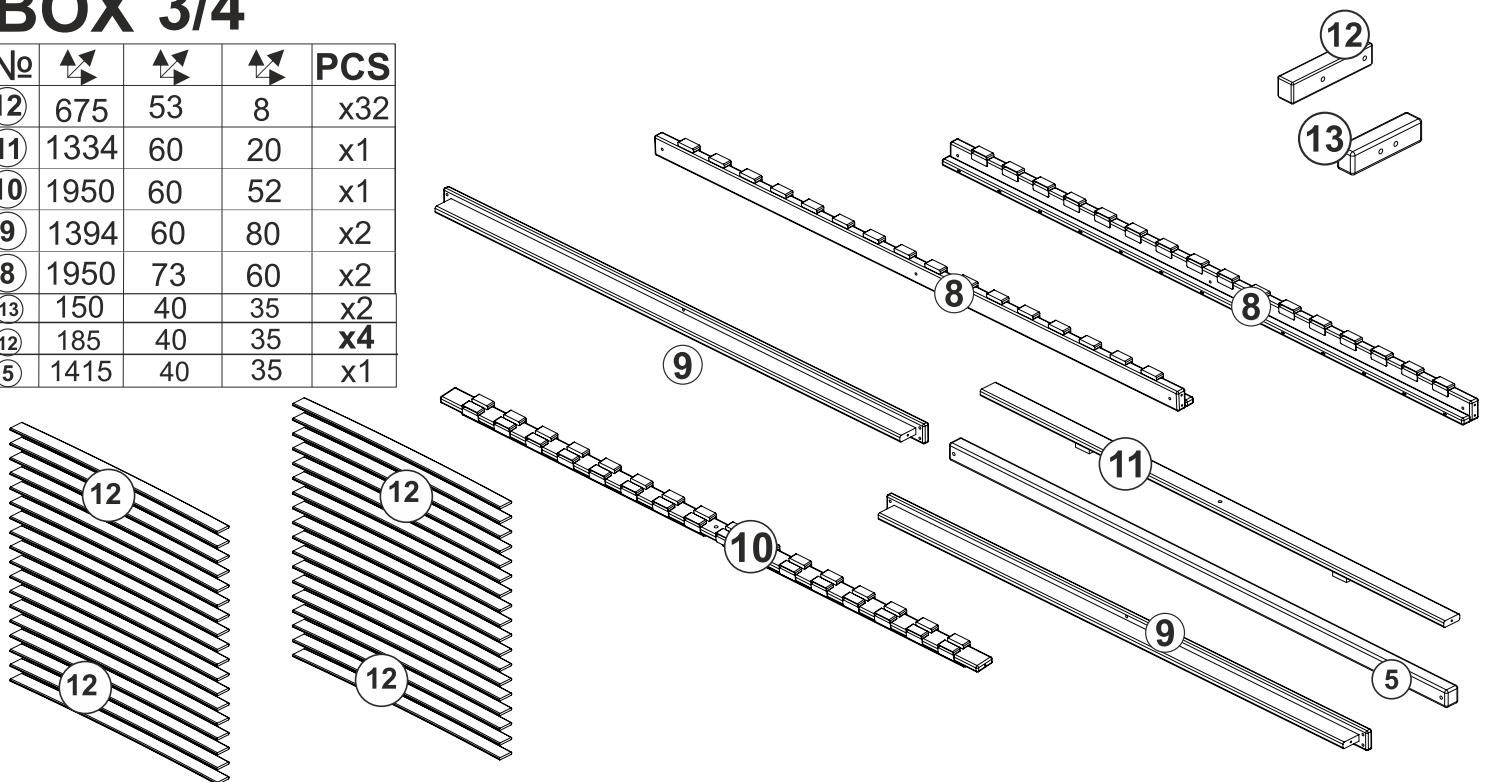

BILLY 140cm

BOX 1/4

②	1525 x 970 x 120	x1
④	1525 x 300 x 55	x1
⑮	500 x 25 x 3	x1
⑯	2060 x 1470 x 0.5	x1

BOX 2/4

①	2010 x 300 x 55	x1
③	2010 x 300 x 55	x1

BOX 3/4

№	↕	↕	↕	PCS
⑫	675	53	8	x32
⑪	1334	60	20	x1
⑩	1950	60	52	x1
⑨	1394	60	80	x2
⑧	1950	73	60	x2
⑬	150	40	35	x2
⑫	185	40	35	x4
⑤	1415	40	35	x1

BOX 4/4

1

2

4

5

6

7

8

9

10

11

4

12

O x 6

14

15