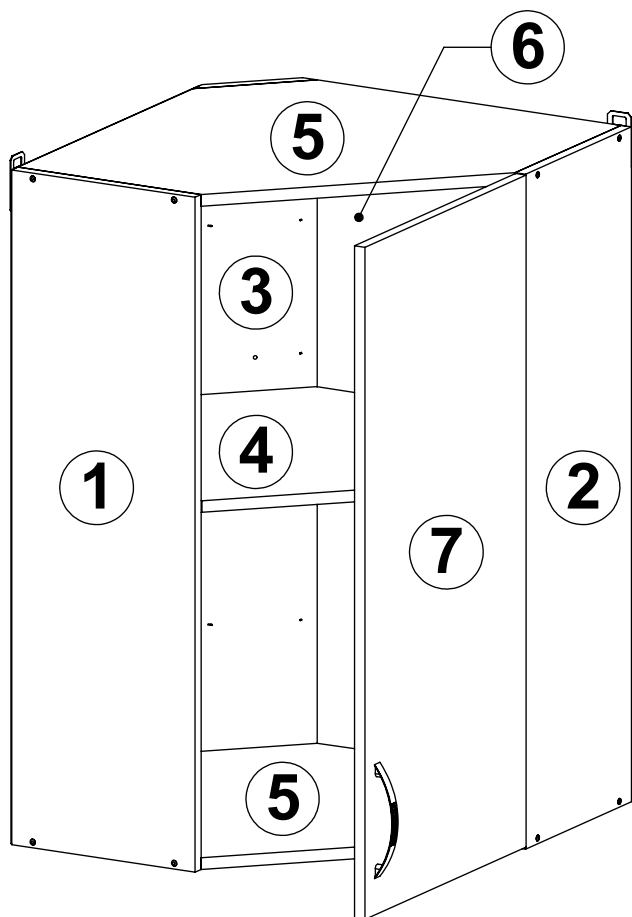

# Wall Unit

<b>A</b>  <b>x10</b>	<b>B</b> 4.0x16  <b>x4</b>	<b>C</b>  <b>x4</b>
<b>D</b> 4.0x30  <b>x8</b>	<b>E</b>  <b>x30</b>	<b>F</b>  <b>x1</b>
<b>J</b>  <b>x5</b>	<b>K</b>  <b>x2</b>	<b>L</b>  <b>x2</b>
<b>I</b>  <b>x2</b>		

No	WC6072	X
①	717x280	1
②	717x280	1
③	717x170	1
④	582x582	1
⑤	584x584	2
⑥	714x498	2
⑦	713x429 (426)	1