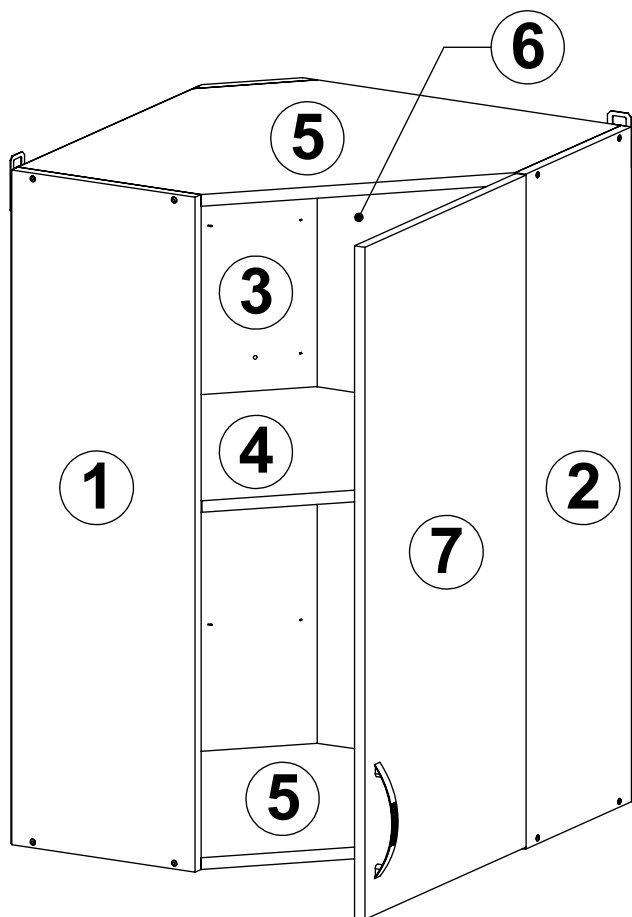

# Wall Unit

<b>A</b>  x10	<b>B</b> 4.0x16  x4	<b>C</b>  x4
<b>D</b> 4.0x30  x8	<b>E</b>  x30	<b>F</b>  x1
<b>J</b>  x5	<b>K</b>  x2	<b>L</b>  x2
<b>I</b>  x2		

No	WC6072	X
①	717x280	1
②	717x280	1
③	717x170	1
④	582x582	1
⑤	584x584	2
⑥	714x498	2
⑦	713x429 (426)	1