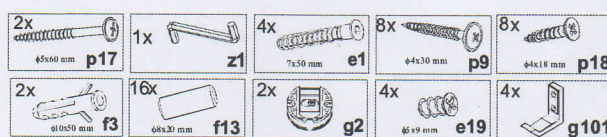

AIDONITSA

TOP - MIX WIE80

80*23*100

www.aidonitsa.gr

1	T-121	1000	170	16	4
2	T-321	798	198	16	1
3	T-122	752	90	16	1
4	T-123	752	90	16	1