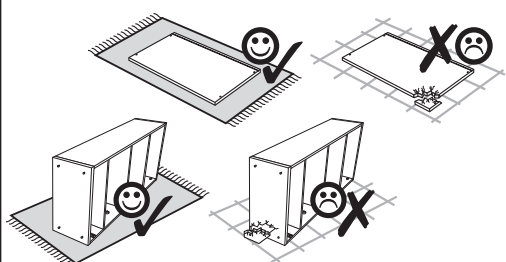

# Instalation manual

Verona

Polku

Element symbol	Dimensions				Code	Package
	728	501	16	3		
1	728	501	16	3	polku.011	1/1

1