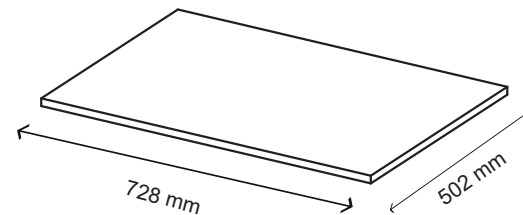

# Instalation manual

Verona

Polku

Element symbol	Dimensions				Code	Package
	728	501	16	3		
1	728	501	16	3	polku.011	1/1

1