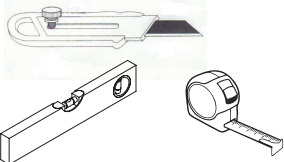

# Instalation manual

Verona

Polku

Element symbol	Dimensions				Code	Package
	728	501	16	3		
1	728	501	16	3	polku.011	1/1

1