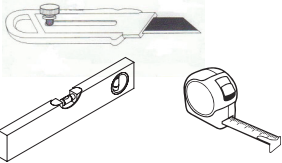

## Βιτρίνα Verne 1D

Element symbol	Dimensions			Code	Package
1	1884	365		1 WIT_1W1D_vagonka.001	1/3
2	1884	365		1 WIT_1W1D_vagonka.002	1/3
3	598	372		1 WIT_1W1D_vagonka.003	1/3
4	532	359		1 WIT_1W1D_vagonka.004	1/3
5	532	337		1 WIT_1W1D_vagonka.005	1/3
6	532	337		4 WIT_1W1D_vagonka.006	1/3
7	1849	550		1 WIT_1W1D_vagonka.009	1/3
8	1063	421		1 WIT_1W1D_vagonka.010	3/3
9	630	527		1 WIT_1W1D_vagonka.016	2/3