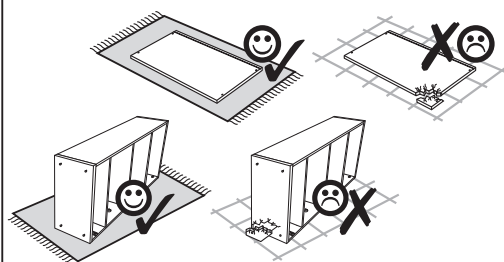

# Instalation manual

## Βιτρίνα Verne 1D

Element symbol	Dimensions			Code	Package
1	1884	365		1 WIT_1W1D_vagonka.001	1/3
2	1884	365		1 WIT_1W1D_vagonka.002	1/3
3	598	372		1 WIT_1W1D_vagonka.003	1/3
4	532	359		1 WIT_1W1D_vagonka.004	1/3
5	532	337		1 WIT_1W1D_vagonka.005	1/3
6	532	337		4 WIT_1W1D_vagonka.006	1/3
7	1849	550		1 WIT_1W1D_vagonka.009	1/3
8	1063	421		1 WIT_1W1D_vagonka.010	3/3
9	630	527		1 WIT_1W1D_vagonka.016	2/3