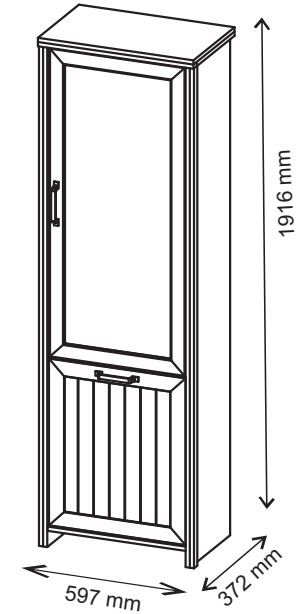

## Βιτρίνα Verne 1D

Element symbol	Dimensions			Code	Package
1	1884	365		1 WIT_1W1D_vagonka.001	1/3
2	1884	365		1 WIT_1W1D_vagonka.002	1/3
3	598	372		1 WIT_1W1D_vagonka.003	1/3
4	532	359		1 WIT_1W1D_vagonka.004	1/3
5	532	337		1 WIT_1W1D_vagonka.005	1/3
6	532	337		4 WIT_1W1D_vagonka.006	1/3
7	1849	550		1 WIT_1W1D_vagonka.009	1/3
8	1063	421		1 WIT_1W1D_vagonka.010	3/3
9	630	527		1 WIT_1W1D_vagonka.016	2/3