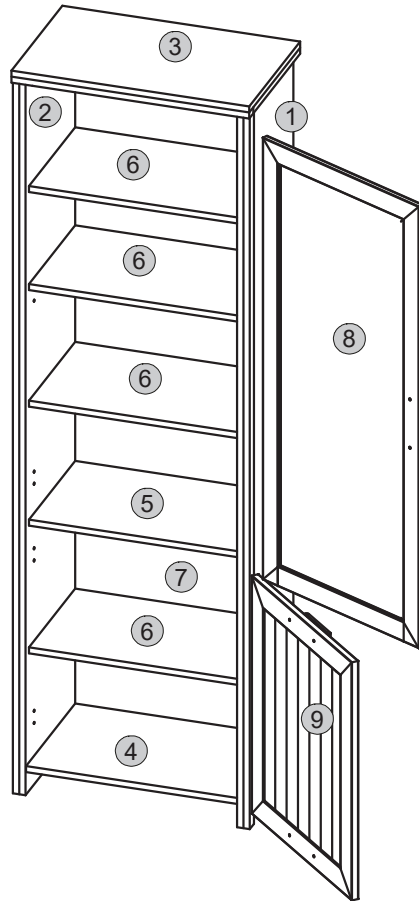

## Βιτρίνα Verne 1D

Element symbol	Dimensions			Code	Package
1	1884	365		1 WIT_1W1D_vagonka.001	1/3
2	1884	365		1 WIT_1W1D_vagonka.002	1/3
3	598	372		1 WIT_1W1D_vagonka.003	1/3
4	532	359		1 WIT_1W1D_vagonka.004	1/3
5	532	337		1 WIT_1W1D_vagonka.005	1/3
6	532	337		4 WIT_1W1D_vagonka.006	1/3
7	1849	550		1 WIT_1W1D_vagonka.009	1/3
8	1063	421		1 WIT_1W1D_vagonka.010	3/3
9	630	527		1 WIT_1W1D_vagonka.016	2/3