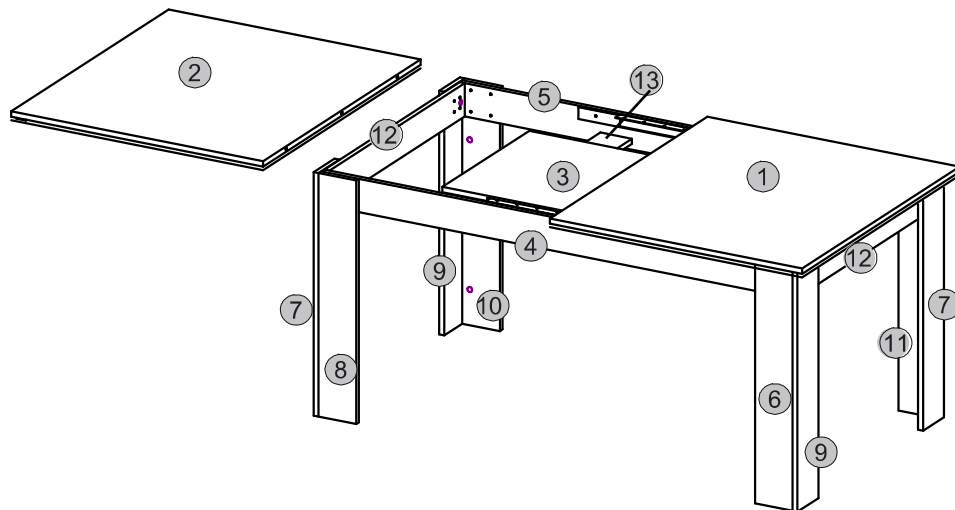

Instalation manual

Τραπέζι Κούζινας Verne

Element symbol	Dimensions			Code	Package
1	805	908	1	STOL_160x210.001	1/2
2	805	908	1	STOL_160x210.002	1/2
3	500	908	1	STOL_160x210.003	1/2
4	1512	100	1	STOL_160x210.004	2/2
5	1512	100	1	STOL_160x210.005	2/2
6	729	120	1	STOL_160x210.006	1/2
7	729	120	2	STOL_160x210.007	1/2
8	729	120	1	STOL_160x210.008	1/2
9	729	120	2	STOL_160x210.009	1/2
10	729	120	1	STOL_160x210.010	1/2
11	729	120	1	STOL_160x210.011	1/2
12	780	100	2	STOL_160x210.012	2/2
13	780	100	2	STOL_160x210.013	2/2