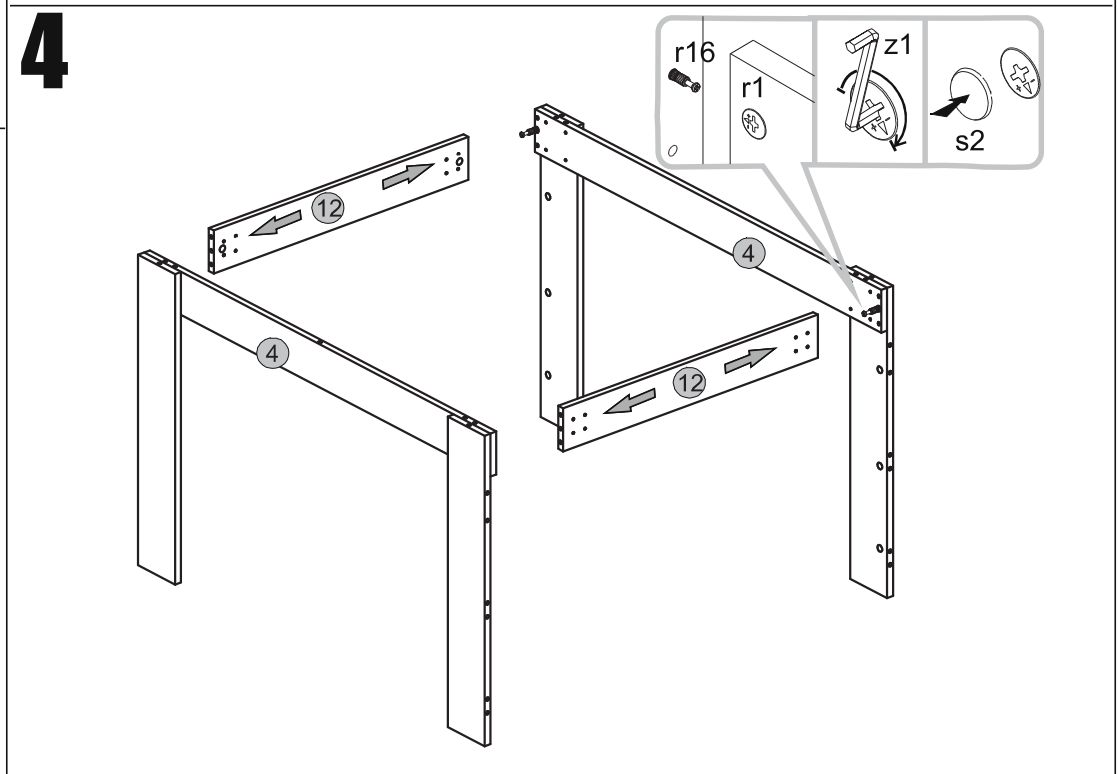

Instalation manual

Τραπέζι Κούζινας Verne

Element symbol	Dimensions			Code	Package
1	805	908	1	STOL_160x210.001	1/2
2	805	908	1	STOL_160x210.002	1/2
3	500	908	1	STOL_160x210.003	1/2
4	1512	100	1	STOL_160x210.004	2/2
5	1512	100	1	STOL_160x210.005	2/2
6	729	120	1	STOL_160x210.006	1/2
7	729	120	2	STOL_160x210.007	1/2
8	729	120	1	STOL_160x210.008	1/2
9	729	120	2	STOL_160x210.009	1/2
10	729	120	1	STOL_160x210.010	1/2
11	729	120	1	STOL_160x210.011	1/2
12	780	100	2	STOL_160x210.012	2/2
13	780	100	2	STOL_160x210.013	2/2