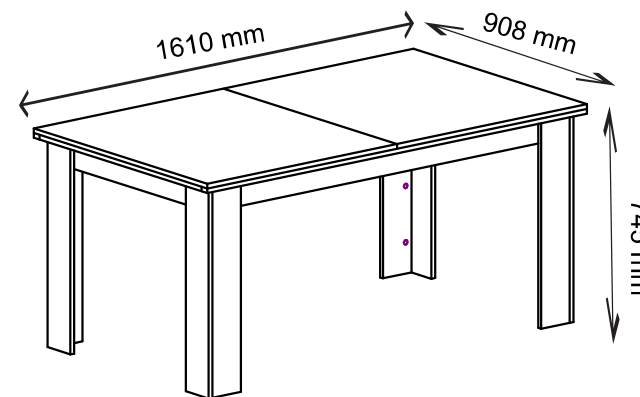

Instalation manual

Τραπέζι Κούζινας Verne

Element symbol	Dimensions			Code	Package
1	805	908	1	STOL_160x210.001	1/2
2	805	908	1	STOL_160x210.002	1/2
3	500	908	1	STOL_160x210.003	1/2
4	1512	100	1	STOL_160x210.004	2/2
5	1512	100	1	STOL_160x210.005	2/2
6	729	120	1	STOL_160x210.006	1/2
7	729	120	2	STOL_160x210.007	1/2
8	729	120	1	STOL_160x210.008	1/2
9	729	120	2	STOL_160x210.009	1/2
10	729	120	1	STOL_160x210.010	1/2
11	729	120	1	STOL_160x210.011	1/2
12	780	100	2	STOL_160x210.012	2/2
13	780	100	2	STOL_160x210.013	2/2