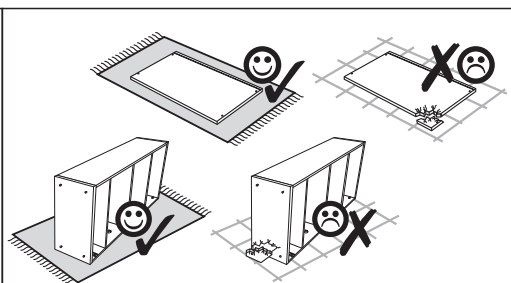

Instalation manual

Τραπέζι Κούζινας Verne

Element symbol	Dimensions			Code	Package
1	805	908	1	STOL_160x210.001	1/2
2	805	908	1	STOL_160x210.002	1/2
3	500	908	1	STOL_160x210.003	1/2
4	1512	100	1	STOL_160x210.004	2/2
5	1512	100	1	STOL_160x210.005	2/2
6	729	120	1	STOL_160x210.006	1/2
7	729	120	2	STOL_160x210.007	1/2
8	729	120	1	STOL_160x210.008	1/2
9	729	120	2	STOL_160x210.009	1/2
10	729	120	1	STOL_160x210.010	1/2
11	729	120	1	STOL_160x210.011	1/2
12	780	100	2	STOL_160x210.012	2/2
13	780	100	2	STOL_160x210.013	2/2