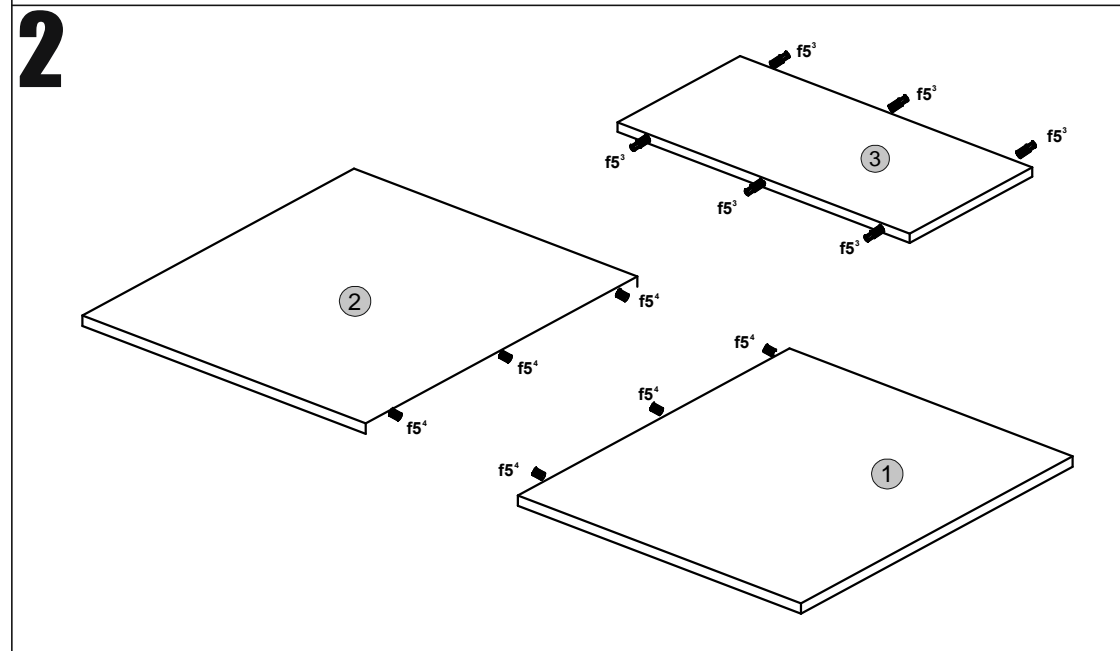

Instalation manual

Τραπέζι Κούζινας Verne

Element symbol	Dimensions			Code	Package
1	805	908	1	STOL_160x210.001	1/2
2	805	908	1	STOL_160x210.002	1/2
3	500	908	1	STOL_160x210.003	1/2
4	1512	100	1	STOL_160x210.004	2/2
5	1512	100	1	STOL_160x210.005	2/2
6	729	120	1	STOL_160x210.006	1/2
7	729	120	2	STOL_160x210.007	1/2
8	729	120	1	STOL_160x210.008	1/2
9	729	120	2	STOL_160x210.009	1/2
10	729	120	1	STOL_160x210.010	1/2
11	729	120	1	STOL_160x210.011	1/2
12	780	100	2	STOL_160x210.012	2/2
13	780	100	2	STOL_160x210.013	2/2

5

7

6