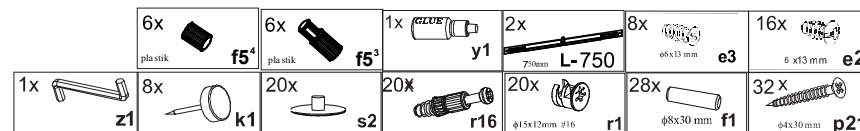

Instalation manual

Τραπέζι Κούζινας Verne

Element symbol	Dimensions			Code	Package
1	805	908	1	STOL_160x210.001	1/2
2	805	908	1	STOL_160x210.002	1/2
3	500	908	1	STOL_160x210.003	1/2
4	1512	100	1	STOL_160x210.004	2/2
5	1512	100	1	STOL_160x210.005	2/2
6	729	120	1	STOL_160x210.006	1/2
7	729	120	2	STOL_160x210.007	1/2
8	729	120	1	STOL_160x210.008	1/2
9	729	120	2	STOL_160x210.009	1/2
10	729	120	1	STOL_160x210.010	1/2
11	729	120	1	STOL_160x210.011	1/2
12	780	100	2	STOL_160x210.012	2/2
13	780	100	2	STOL_160x210.013	2/2