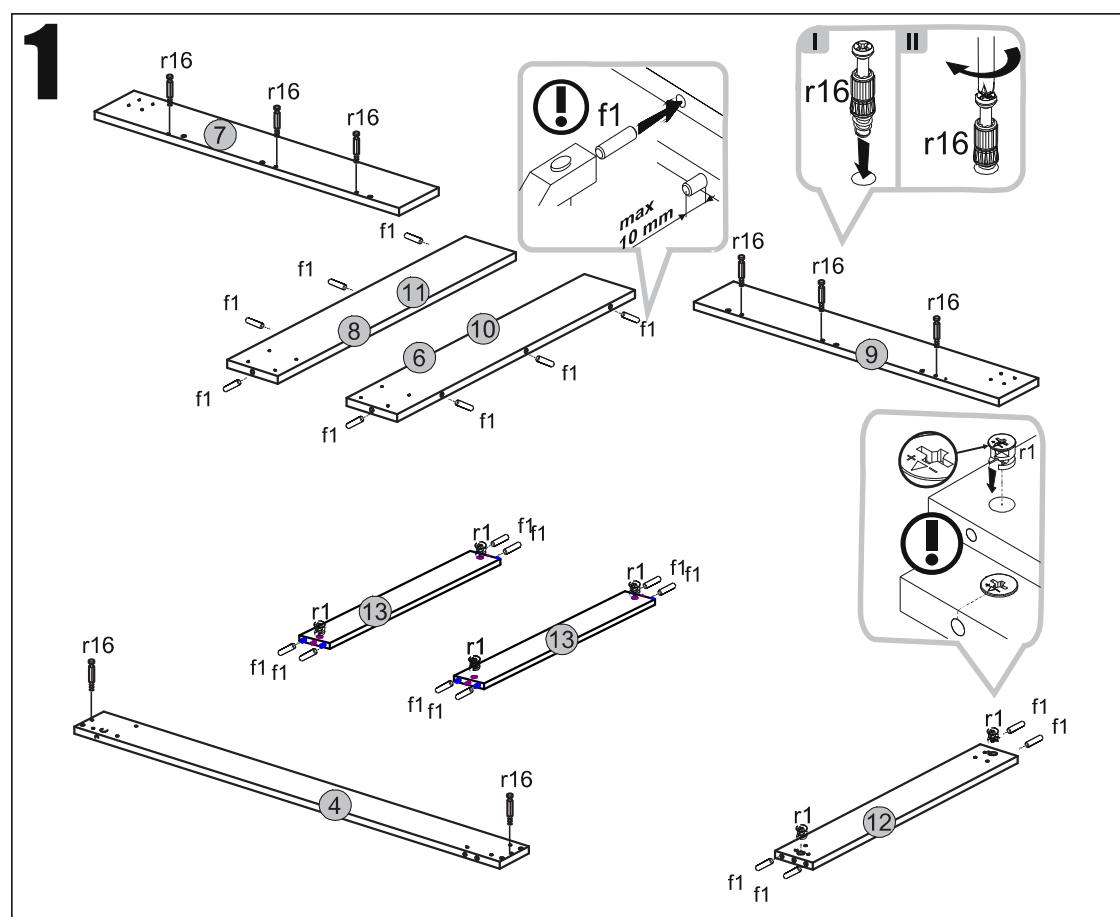

Instalation manual

Τραπέζι Κούζινας Verne

Element symbol	Dimensions			Code	Package
1	805	908	1	STOL_160x210.001	1/2
2	805	908	1	STOL_160x210.002	1/2
3	500	908	1	STOL_160x210.003	1/2
4	1512	100	1	STOL_160x210.004	2/2
5	1512	100	1	STOL_160x210.005	2/2
6	729	120	1	STOL_160x210.006	1/2
7	729	120	2	STOL_160x210.007	1/2
8	729	120	1	STOL_160x210.008	1/2
9	729	120	2	STOL_160x210.009	1/2
10	729	120	1	STOL_160x210.010	1/2
11	729	120	1	STOL_160x210.011	1/2
12	780	100	2	STOL_160x210.012	2/2
13	780	100	2	STOL_160x210.013	2/2