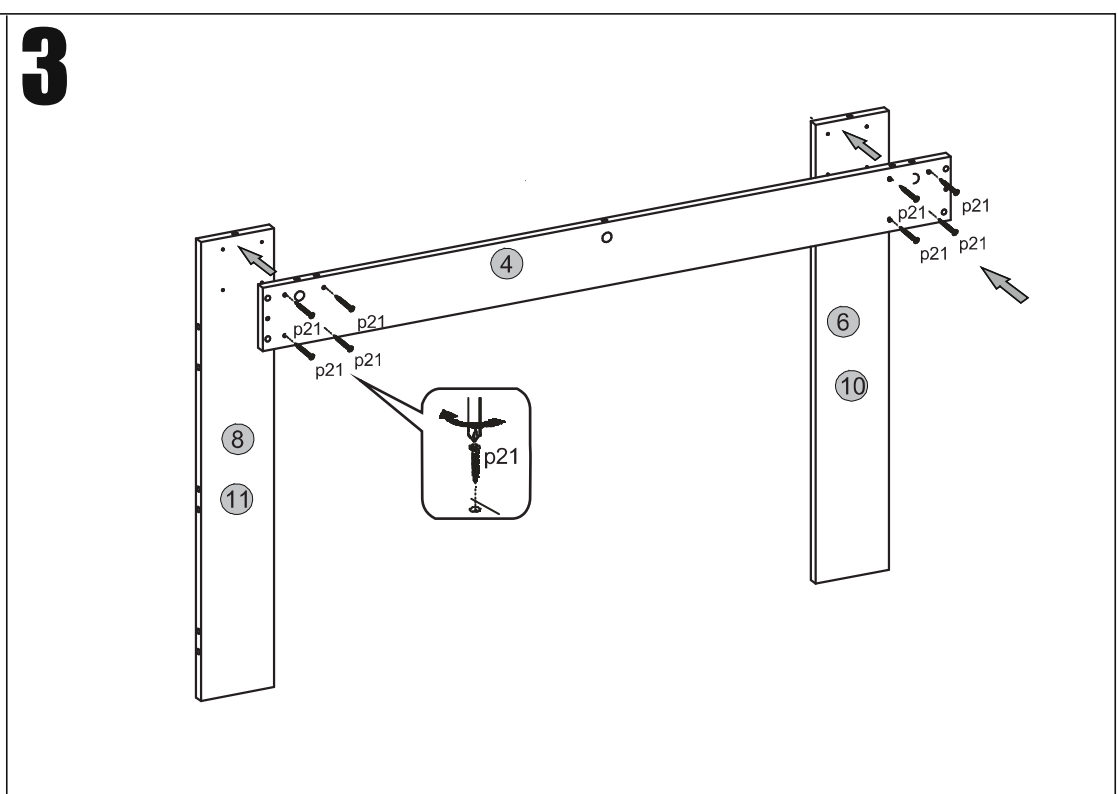

Instalation manual

Τραπέζι Κούζινας Verne

Element symbol	Dimensions			Code	Package
1	805	908	1	STOL_160x210.001	1/2
2	805	908	1	STOL_160x210.002	1/2
3	500	908	1	STOL_160x210.003	1/2
4	1512	100	1	STOL_160x210.004	2/2
5	1512	100	1	STOL_160x210.005	2/2
6	729	120	1	STOL_160x210.006	1/2
7	729	120	2	STOL_160x210.007	1/2
8	729	120	1	STOL_160x210.008	1/2
9	729	120	2	STOL_160x210.009	1/2
10	729	120	1	STOL_160x210.010	1/2
11	729	120	1	STOL_160x210.011	1/2
12	780	100	2	STOL_160x210.012	2/2
13	780	100	2	STOL_160x210.013	2/2