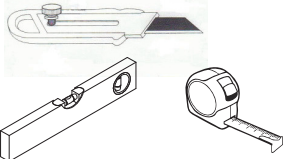

Instalation manual

Τραπέζι Κούζινας Verne

Element symbol	Dimensions			Code	Package
1	805	908	1	STOL_160x210.001	1/2
2	805	908	1	STOL_160x210.002	1/2
3	500	908	1	STOL_160x210.003	1/2
4	1512	100	1	STOL_160x210.004	2/2
5	1512	100	1	STOL_160x210.005	2/2
6	729	120	1	STOL_160x210.006	1/2
7	729	120	2	STOL_160x210.007	1/2
8	729	120	1	STOL_160x210.008	1/2
9	729	120	2	STOL_160x210.009	1/2
10	729	120	1	STOL_160x210.010	1/2
11	729	120	1	STOL_160x210.011	1/2
12	780	100	2	STOL_160x210.012	2/2
13	780	100	2	STOL_160x210.013	2/2