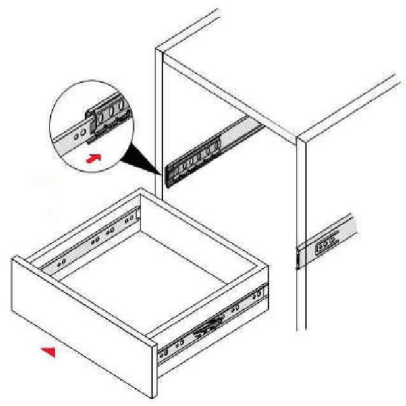

⚠️ **kg max.** ⚠️

Instalation manual

Έπιπλο TV Verne

Element symbol	Dimensions			Code	Package
	1	2	3		
1	1379	450	1	RTV_2S_vagonka.001	1/2
2	1313	437	1	RTV_2S_vagonka.002	1/2
3	1313	437	1	RTV_2S_vagonka.003	1/2
4	227	415	1	RTV_2S_vagonka.004	1/2
5	1313	60	1	RTV_2S_vagonka.005	1/2
6	186	417	1	RTV_2S_vagonka.006	1/2
7	591	120	2	RTV_2S_vagonka.007	1/2
8	400	120	2	RTV_2S_vagonka.008	1/2
9	400	120	2	RTV_2S_vagonka.009	1/2
10	489	443	1	RTV_2S_vagonka.012	1/2
11	489	443	1	RTV_2S_vagonka.013	1/2
12	454	665	2	RTV_2S_vagonka.014	1/2
13	609	402	2	RTV_2S_vagonka.015	1/2
14	652	220	2	RTV_2S_vagonka.018	2/2

1

3

2

4

5**7****6****8**

9

⚠
a=b

10

Instalation manual

Ράφι Τοίχου Verne

Element symbol	Dimensions			Code	Package
1	1379	300	1	WISZ_1D_vagonka.001	1/2
2	1313	290	1	WISZ_1D_vagonka.002	1/2
3	318	293	1	WISZ_1D_vagonka.005	1/2
4	318	293	1	WISZ_1D_vagonka.006	1/2
5	336	1331	1	WISZ_1D_vagonka.011	1/2
6	1307	295	1	WISZ_1D_vagonka.008	2/2