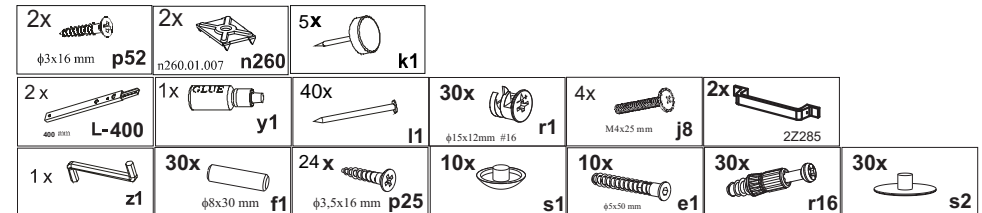

4x k1	1x φ5x60 mm p17	1x n14	1x φ10 mm f3	12x ø5 s4
2x 2Z285	4x M4x25 mm j8	16x φ5x17 mm d1	12x φ15x12mm #16 r1	12x r16
1x z1	12x φ8x30 mm f1	10x φ3,5x16 mm p25	40x l1	5x a143
				5x b119

1

3

2

4

5

7

6

⚠️ **kg max.** ⚠️

Instalation manual

Έπιπλο TV Verne

Element symbol	Dimensions			Code	Package
	1	2	3		
1	1379	450	1	RTV_2S_vagonka.001	1/2
2	1313	437	1	RTV_2S_vagonka.002	1/2
3	1313	437	1	RTV_2S_vagonka.003	1/2
4	227	415	1	RTV_2S_vagonka.004	1/2
5	1313	60	1	RTV_2S_vagonka.005	1/2
6	186	417	1	RTV_2S_vagonka.006	1/2
7	591	120	2	RTV_2S_vagonka.007	1/2
8	400	120	2	RTV_2S_vagonka.008	1/2
9	400	120	2	RTV_2S_vagonka.009	1/2
10	489	443	1	RTV_2S_vagonka.012	1/2
11	489	443	1	RTV_2S_vagonka.013	1/2
12	454	665	2	RTV_2S_vagonka.014	1/2
13	609	402	2	RTV_2S_vagonka.015	1/2
14	652	220	2	RTV_2S_vagonka.018	2/2