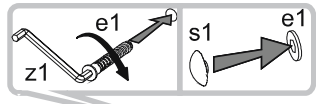

⚠️ **kg max.** ⚠️

Instalation manual

Έπιπλο TV Verne

Element symbol	Dimensions			Code	Package
	1	2	3		
1	1379	450	1	RTV_2S_vagonka.001	1/2
2	1313	437	1	RTV_2S_vagonka.002	1/2
3	1313	437	1	RTV_2S_vagonka.003	1/2
4	227	415	1	RTV_2S_vagonka.004	1/2
5	1313	60	1	RTV_2S_vagonka.005	1/2
6	186	417	1	RTV_2S_vagonka.006	1/2
7	591	120	2	RTV_2S_vagonka.007	1/2
8	400	120	2	RTV_2S_vagonka.008	1/2
9	400	120	2	RTV_2S_vagonka.009	1/2
10	489	443	1	RTV_2S_vagonka.012	1/2
11	489	443	1	RTV_2S_vagonka.013	1/2
12	454	665	2	RTV_2S_vagonka.014	1/2
13	609	402	2	RTV_2S_vagonka.015	1/2
14	652	220	2	RTV_2S_vagonka.018	2/2

1

3

2

4

5**7****6****8**

9

⚠
a=b

10