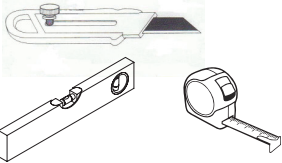

Instalation manual

Βιτρίνα Verne 1D

Element symbol	Dimensions			Code	Package
1	1884	365		1 WIT_1W1D_vagonka.001	1/3
2	1884	365		1 WIT_1W1D_vagonka.002	1/3
3	598	372		1 WIT_1W1D_vagonka.003	1/3
4	532	359		1 WIT_1W1D_vagonka.004	1/3
5	532	337		1 WIT_1W1D_vagonka.005	1/3
6	532	337	4	WIT_1W1D_vagonka.006	1/3
7	1849	550		1 WIT_1W1D_vagonka.009	1/3
8	1063	421		1 WIT_1W1D_vagonka.010	3/3
9	630	527		1 WIT_1W1D_vagonka.016	2/3

4x k1	1x φ5x60 mm p17	1x n14	1x φ10 mm f3	12x ø5 s4
2x 2Z285	4x M4x25 mm j8	16x φ5x17 mm d1	12x φ15x12mm #16 r1	12x r16
1x z1	12x φ8x30 mm f1	10x φ3,5x16 mm p25	40x l1	5x a143
				5x b119

1

3

2

4

5

7

6

⚠️ **kg max.** ⚠️

Instalation manual

Έπιπλο TV Verne

Element symbol	Dimensions			Code	Package
	1	2	3		
1	1379	450	1	RTV_2S_vagonka.001	1/2
2	1313	437	1	RTV_2S_vagonka.002	1/2
3	1313	437	1	RTV_2S_vagonka.003	1/2
4	227	415	1	RTV_2S_vagonka.004	1/2
5	1313	60	1	RTV_2S_vagonka.005	1/2
6	186	417	1	RTV_2S_vagonka.006	1/2
7	591	120	2	RTV_2S_vagonka.007	1/2
8	400	120	2	RTV_2S_vagonka.008	1/2
9	400	120	2	RTV_2S_vagonka.009	1/2
10	489	443	1	RTV_2S_vagonka.012	1/2
11	489	443	1	RTV_2S_vagonka.013	1/2
12	454	665	2	RTV_2S_vagonka.014	1/2
13	609	402	2	RTV_2S_vagonka.015	1/2
14	652	220	2	RTV_2S_vagonka.018	2/2