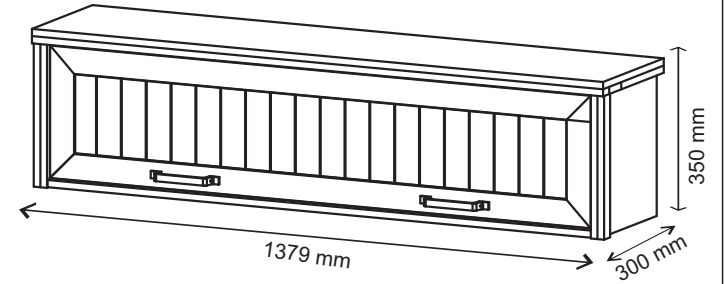

⚠️ **kg max.** ⚠️

Instalation manual

Έπιπλο TV Verne

Element symbol	Dimensions			Code	Package
	1	2	3		
1	1379	450	1	RTV_2S_vagonka.001	1/2
2	1313	437	1	RTV_2S_vagonka.002	1/2
3	1313	437	1	RTV_2S_vagonka.003	1/2
4	227	415	1	RTV_2S_vagonka.004	1/2
5	1313	60	1	RTV_2S_vagonka.005	1/2
6	186	417	1	RTV_2S_vagonka.006	1/2
7	591	120	2	RTV_2S_vagonka.007	1/2
8	400	120	2	RTV_2S_vagonka.008	1/2
9	400	120	2	RTV_2S_vagonka.009	1/2
10	489	443	1	RTV_2S_vagonka.012	1/2
11	489	443	1	RTV_2S_vagonka.013	1/2
12	454	665	2	RTV_2S_vagonka.014	1/2
13	609	402	2	RTV_2S_vagonka.015	1/2
14	652	220	2	RTV_2S_vagonka.018	2/2

Instalation manual

Ράφι Τοίχου Verne

Element symbol	Dimensions			Code	Package
1	1379	300	1	WISZ_1D_vagonka.001	1/2
2	1313	290	1	WISZ_1D_vagonka.002	1/2
3	318	293	1	WISZ_1D_vagonka.005	1/2
4	318	293	1	WISZ_1D_vagonka.006	1/2
5	336	1331	1	WISZ_1D_vagonka.011	1/2
6	1307	295	1	WISZ_1D_vagonka.008	2/2