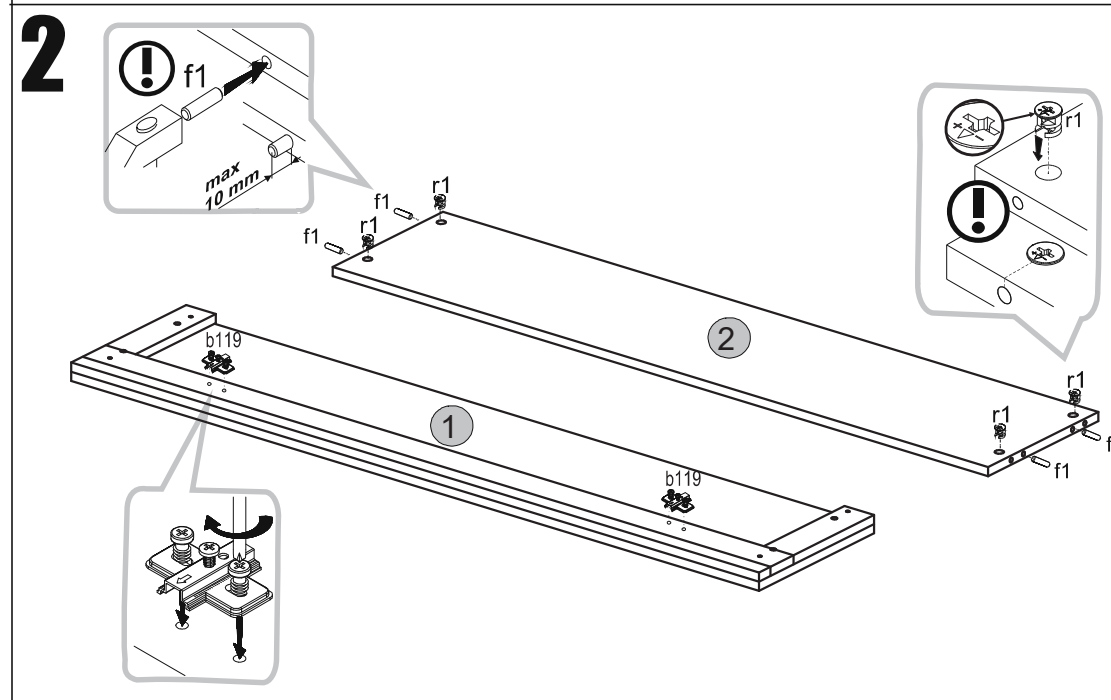

⚠️ **kg max.** ⚠️

Instalation manual

Έπιπλο TV Verne

Element symbol	Dimensions			Code	Package
	1	2	3		
1	1379	450	1	RTV_2S_vagonka.001	1/2
2	1313	437	1	RTV_2S_vagonka.002	1/2
3	1313	437	1	RTV_2S_vagonka.003	1/2
4	227	415	1	RTV_2S_vagonka.004	1/2
5	1313	60	1	RTV_2S_vagonka.005	1/2
6	186	417	1	RTV_2S_vagonka.006	1/2
7	591	120	2	RTV_2S_vagonka.007	1/2
8	400	120	2	RTV_2S_vagonka.008	1/2
9	400	120	2	RTV_2S_vagonka.009	1/2
10	489	443	1	RTV_2S_vagonka.012	1/2
11	489	443	1	RTV_2S_vagonka.013	1/2
12	454	665	2	RTV_2S_vagonka.014	1/2
13	609	402	2	RTV_2S_vagonka.015	1/2
14	652	220	2	RTV_2S_vagonka.018	2/2

Instalation manual

Ράφι Τοίχου Verne

Element symbol	Dimensions			Code	Package
1	1379	300	1	WISZ_1D_vagonka.001	1/2
2	1313	290	1	WISZ_1D_vagonka.002	1/2
3	318	293	1	WISZ_1D_vagonka.005	1/2
4	318	293	1	WISZ_1D_vagonka.006	1/2
5	336	1331	1	WISZ_1D_vagonka.011	1/2
6	1307	295	1	WISZ_1D_vagonka.008	2/2