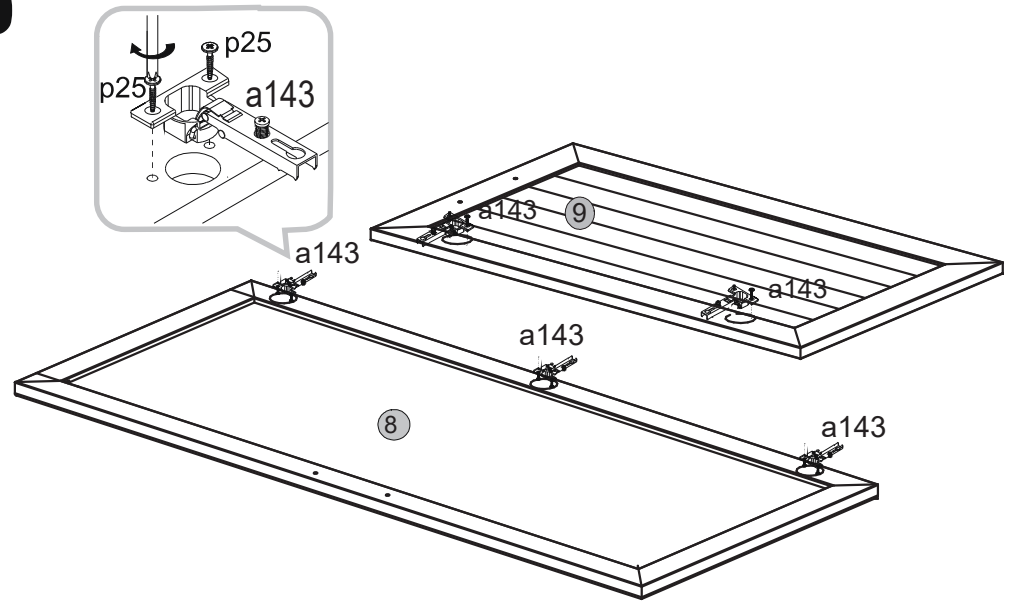

Instalation manual

Βιτρίνα Verne 1D

Element symbol	Dimensions			Code	Package
1	1884	365		1 WIT_1W1D_vagonka.001	1/3
2	1884	365		1 WIT_1W1D_vagonka.002	1/3
3	598	372		1 WIT_1W1D_vagonka.003	1/3
4	532	359		1 WIT_1W1D_vagonka.004	1/3
5	532	337		1 WIT_1W1D_vagonka.005	1/3
6	532	337	4	WIT_1W1D_vagonka.006	1/3
7	1849	550		1 WIT_1W1D_vagonka.009	1/3
8	1063	421		1 WIT_1W1D_vagonka.010	3/3
9	630	527		1 WIT_1W1D_vagonka.016	2/3

4x k1	1x φ5x60 mm p17	1x n14	1x φ10 mm f3	12x ø5 s4
2x 2Z285	4x M4x25 mm j8	16x φ5x17 mm d1	12x φ15x12mm #16 r1	12x r16
1x z1	12x φ8x30 mm f1	10x φ3,5x16 mm p25	40x l1	5x a143
				5x b119

1

3

2

4

5

7

6

⚠️ **kg max.** ⚠️

Instalation manual

Έπιπλο TV Verne

Element symbol	Dimensions			Code	Package
	1	2	3		
1	1379	450	1	RTV_2S_vagonka.001	1/2
2	1313	437	1	RTV_2S_vagonka.002	1/2
3	1313	437	1	RTV_2S_vagonka.003	1/2
4	227	415	1	RTV_2S_vagonka.004	1/2
5	1313	60	1	RTV_2S_vagonka.005	1/2
6	186	417	1	RTV_2S_vagonka.006	1/2
7	591	120	2	RTV_2S_vagonka.007	1/2
8	400	120	2	RTV_2S_vagonka.008	1/2
9	400	120	2	RTV_2S_vagonka.009	1/2
10	489	443	1	RTV_2S_vagonka.012	1/2
11	489	443	1	RTV_2S_vagonka.013	1/2
12	454	665	2	RTV_2S_vagonka.014	1/2
13	609	402	2	RTV_2S_vagonka.015	1/2
14	652	220	2	RTV_2S_vagonka.018	2/2

Instalation manual

Ράφι Τοίχου Verne

Element symbol	Dimensions			Code	Package
1	1379	300	1	WISZ_1D_vagonka.001	1/2
2	1313	290	1	WISZ_1D_vagonka.002	1/2
3	318	293	1	WISZ_1D_vagonka.005	1/2
4	318	293	1	WISZ_1D_vagonka.006	1/2
5	336	1331	1	WISZ_1D_vagonka.011	1/2
6	1307	295	1	WISZ_1D_vagonka.008	2/2