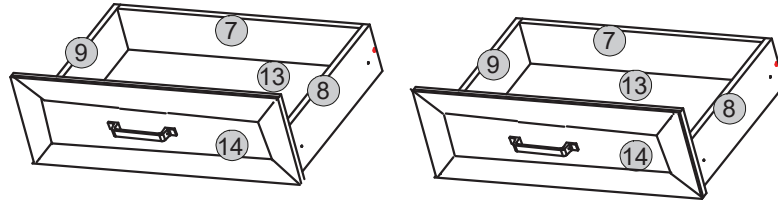

Instalation manual

Βιτρίνα Verne 1D

Element symbol	Dimensions			Code	Package
1	1884	365		1 WIT_1W1D_vagonka.001	1/3
2	1884	365		1 WIT_1W1D_vagonka.002	1/3
3	598	372		1 WIT_1W1D_vagonka.003	1/3
4	532	359		1 WIT_1W1D_vagonka.004	1/3
5	532	337		1 WIT_1W1D_vagonka.005	1/3
6	532	337	4	WIT_1W1D_vagonka.006	1/3
7	1849	550		1 WIT_1W1D_vagonka.009	1/3
8	1063	421		1 WIT_1W1D_vagonka.010	3/3
9	630	527		1 WIT_1W1D_vagonka.016	2/3

4x k1	1x φ5x60 mm p17	1x n14	1x φ10 mm f3	12x ø5 s4
2x 2Z285	4x M4x25 mm j8	16x φ5x17 mm d1	12x φ15x12mm #16 r1	12x r16
1x z1	12x φ8x30 mm f1	10x φ3,5x16 mm p25	40x l1	5x a143
				5x b119

1

3

2

4

5

7

6

⚠️ **kg max.** ⚠️

Instalation manual

Έπιπλο TV Verne

Element symbol	Dimensions			Code	Package
	1	2	3		
1	1379	450	1	RTV_2S_vagonka.001	1/2
2	1313	437	1	RTV_2S_vagonka.002	1/2
3	1313	437	1	RTV_2S_vagonka.003	1/2
4	227	415	1	RTV_2S_vagonka.004	1/2
5	1313	60	1	RTV_2S_vagonka.005	1/2
6	186	417	1	RTV_2S_vagonka.006	1/2
7	591	120	2	RTV_2S_vagonka.007	1/2
8	400	120	2	RTV_2S_vagonka.008	1/2
9	400	120	2	RTV_2S_vagonka.009	1/2
10	489	443	1	RTV_2S_vagonka.012	1/2
11	489	443	1	RTV_2S_vagonka.013	1/2
12	454	665	2	RTV_2S_vagonka.014	1/2
13	609	402	2	RTV_2S_vagonka.015	1/2
14	652	220	2	RTV_2S_vagonka.018	2/2