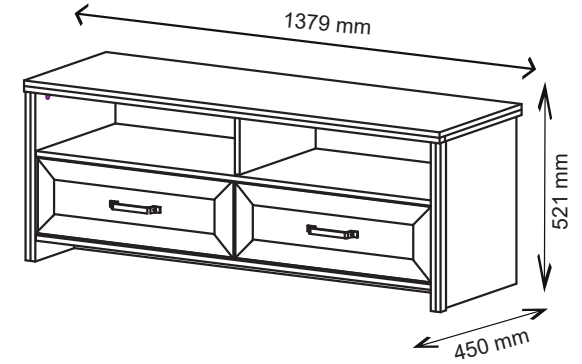

Instalation manual

Βιτρίνα Verne 1D

Element symbol	Dimensions			Code	Package
1	1884	365		1 WIT_1W1D_vagonka.001	1/3
2	1884	365		1 WIT_1W1D_vagonka.002	1/3
3	598	372		1 WIT_1W1D_vagonka.003	1/3
4	532	359		1 WIT_1W1D_vagonka.004	1/3
5	532	337		1 WIT_1W1D_vagonka.005	1/3
6	532	337	4	WIT_1W1D_vagonka.006	1/3
7	1849	550		1 WIT_1W1D_vagonka.009	1/3
8	1063	421		1 WIT_1W1D_vagonka.010	3/3
9	630	527		1 WIT_1W1D_vagonka.016	2/3

4x k1	1x φ5x60 mm p17	1x n14	1x φ10 mm f3	12x ø5 s4
2x 2Z285	4x M4x25 mm j8	16x φ5x17 mm d1	12x φ15x12mm #16 r1	12x r16
1x z1	12x φ8x30 mm f1	10x φ3,5x16 mm p25	40x l1	5x a143
				5x b119

1

3

2

4

5

7

6

⚠️ **kg max.** ⚠️

Instalation manual

Έπιπλο TV Verne

Element symbol	Dimensions			Code	Package
	1	2	3		
1	1379	450	1	RTV_2S_vagonka.001	1/2
2	1313	437	1	RTV_2S_vagonka.002	1/2
3	1313	437	1	RTV_2S_vagonka.003	1/2
4	227	415	1	RTV_2S_vagonka.004	1/2
5	1313	60	1	RTV_2S_vagonka.005	1/2
6	186	417	1	RTV_2S_vagonka.006	1/2
7	591	120	2	RTV_2S_vagonka.007	1/2
8	400	120	2	RTV_2S_vagonka.008	1/2
9	400	120	2	RTV_2S_vagonka.009	1/2
10	489	443	1	RTV_2S_vagonka.012	1/2
11	489	443	1	RTV_2S_vagonka.013	1/2
12	454	665	2	RTV_2S_vagonka.014	1/2
13	609	402	2	RTV_2S_vagonka.015	1/2
14	652	220	2	RTV_2S_vagonka.018	2/2