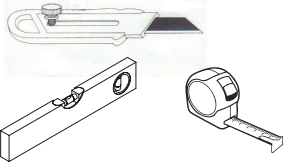

⚠️ **kg max.** ⚠️

Instalation manual

Έπιπλο TV Verne

Element symbol	Dimensions			Code	Package
	1	2	3		
1	1379	450	1	RTV_2S_vagonka.001	1/2
2	1313	437	1	RTV_2S_vagonka.002	1/2
3	1313	437	1	RTV_2S_vagonka.003	1/2
4	227	415	1	RTV_2S_vagonka.004	1/2
5	1313	60	1	RTV_2S_vagonka.005	1/2
6	186	417	1	RTV_2S_vagonka.006	1/2
7	591	120	2	RTV_2S_vagonka.007	1/2
8	400	120	2	RTV_2S_vagonka.008	1/2
9	400	120	2	RTV_2S_vagonka.009	1/2
10	489	443	1	RTV_2S_vagonka.012	1/2
11	489	443	1	RTV_2S_vagonka.013	1/2
12	454	665	2	RTV_2S_vagonka.014	1/2
13	609	402	2	RTV_2S_vagonka.015	1/2
14	652	220	2	RTV_2S_vagonka.018	2/2

1

3

2

4

5**7****6****8**

9

⚠
a=b

10

Instalation manual

Ράφι Τοίχου Verne

Element symbol	Dimensions			Code	Package
1	1379	300	1	WISZ_1D_vagonka.001	1/2
2	1313	290	1	WISZ_1D_vagonka.002	1/2
3	318	293	1	WISZ_1D_vagonka.005	1/2
4	318	293	1	WISZ_1D_vagonka.006	1/2
5	336	1331	1	WISZ_1D_vagonka.011	1/2
6	1307	295	1	WISZ_1D_vagonka.008	2/2