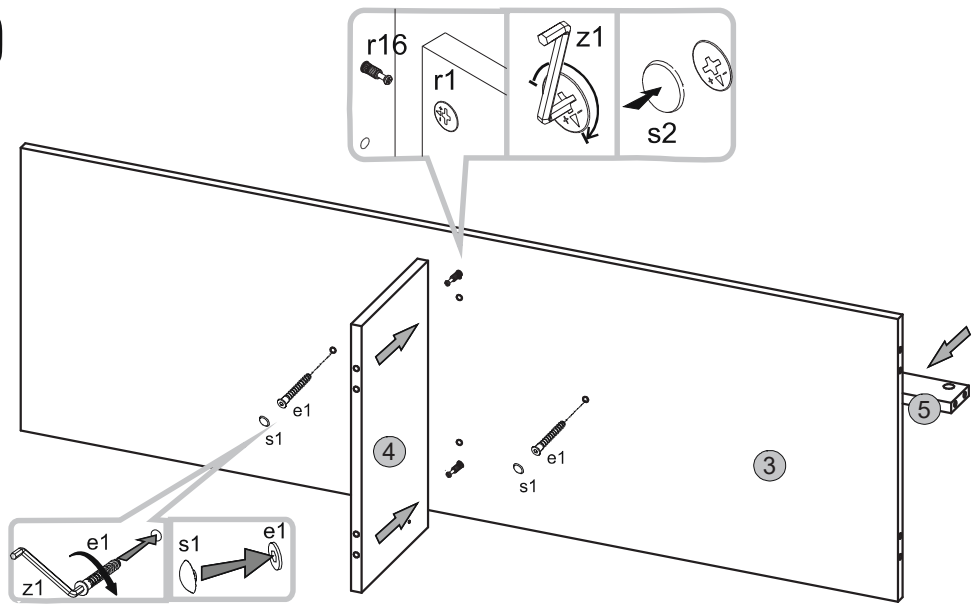

⚠️ **kg max.** ⚠️

Instalation manual

Έπιπλο TV Verne

Element symbol	Dimensions			Code	Package
	1	2	3		
1	1379	450	1	RTV_2S_vagonka.001	1/2
2	1313	437	1	RTV_2S_vagonka.002	1/2
3	1313	437	1	RTV_2S_vagonka.003	1/2
4	227	415	1	RTV_2S_vagonka.004	1/2
5	1313	60	1	RTV_2S_vagonka.005	1/2
6	186	417	1	RTV_2S_vagonka.006	1/2
7	591	120	2	RTV_2S_vagonka.007	1/2
8	400	120	2	RTV_2S_vagonka.008	1/2
9	400	120	2	RTV_2S_vagonka.009	1/2
10	489	443	1	RTV_2S_vagonka.012	1/2
11	489	443	1	RTV_2S_vagonka.013	1/2
12	454	665	2	RTV_2S_vagonka.014	1/2
13	609	402	2	RTV_2S_vagonka.015	1/2
14	652	220	2	RTV_2S_vagonka.018	2/2

1

3

2

4

5**7****6****8**

9

⚠
a=b

10

Instalation manual

Ράφι Τοίχου Verne

Element symbol	Dimensions			Code	Package
1	1379	300	1	WISZ_1D_vagonka.001	1/2
2	1313	290	1	WISZ_1D_vagonka.002	1/2
3	318	293	1	WISZ_1D_vagonka.005	1/2
4	318	293	1	WISZ_1D_vagonka.006	1/2
5	336	1331	1	WISZ_1D_vagonka.011	1/2
6	1307	295	1	WISZ_1D_vagonka.008	2/2