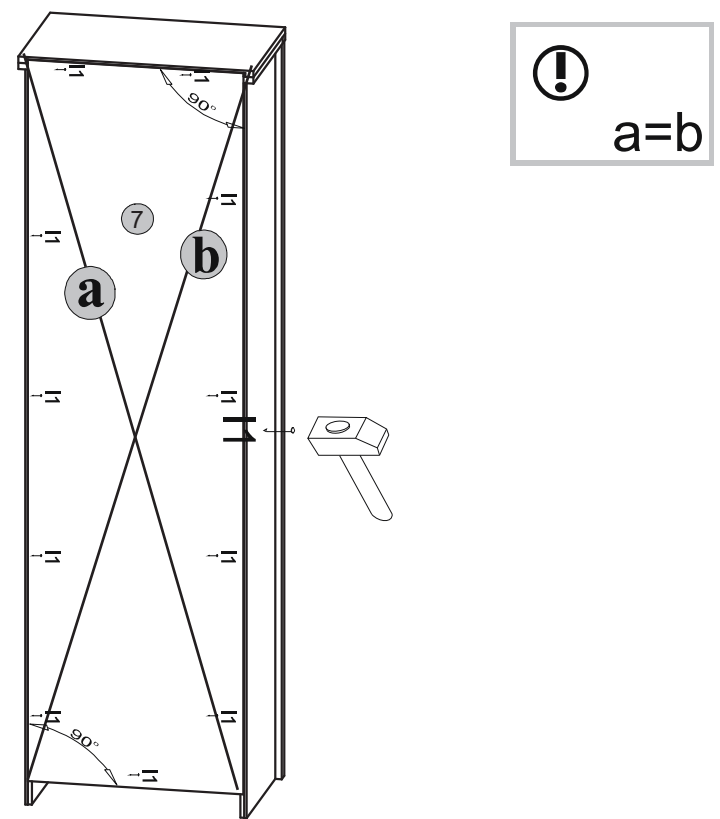

Instalation manual

Βιτρίνα Verne 1D

Element symbol	Dimensions			Code	Package
1	1884	365		1 WIT_1W1D_vagonka.001	1/3
2	1884	365		1 WIT_1W1D_vagonka.002	1/3
3	598	372		1 WIT_1W1D_vagonka.003	1/3
4	532	359		1 WIT_1W1D_vagonka.004	1/3
5	532	337		1 WIT_1W1D_vagonka.005	1/3
6	532	337	4	WIT_1W1D_vagonka.006	1/3
7	1849	550		1 WIT_1W1D_vagonka.009	1/3
8	1063	421		1 WIT_1W1D_vagonka.010	3/3
9	630	527		1 WIT_1W1D_vagonka.016	2/3

4x k1	1x φ5x60 mm p17	1x n14	1x φ10 mm f3	12x ø5 s4
2x 2Z285	4x M4x25 mm j8	16x φ5x17 mm d1	12x φ15x12mm #16 r1	12x r16
1x z1	12x φ8x30 mm f1	10x φ3,5x16 mm p25	40x l1	5x a143
				5x b119

1

3

2

4

5

7

6

⚠️ **kg max.** ⚠️

Instalation manual

Έπιπλο TV Verne

Element symbol	Dimensions			Code	Package
	1	2	3		
1	1379	450	1	RTV_2S_vagonka.001	1/2
2	1313	437	1	RTV_2S_vagonka.002	1/2
3	1313	437	1	RTV_2S_vagonka.003	1/2
4	227	415	1	RTV_2S_vagonka.004	1/2
5	1313	60	1	RTV_2S_vagonka.005	1/2
6	186	417	1	RTV_2S_vagonka.006	1/2
7	591	120	2	RTV_2S_vagonka.007	1/2
8	400	120	2	RTV_2S_vagonka.008	1/2
9	400	120	2	RTV_2S_vagonka.009	1/2
10	489	443	1	RTV_2S_vagonka.012	1/2
11	489	443	1	RTV_2S_vagonka.013	1/2
12	454	665	2	RTV_2S_vagonka.014	1/2
13	609	402	2	RTV_2S_vagonka.015	1/2
14	652	220	2	RTV_2S_vagonka.018	2/2