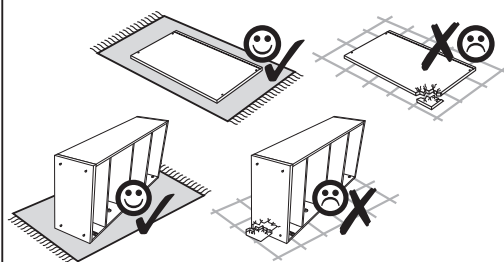

Instalation manual

Βιτρίνα Verne 1D

Element symbol	Dimensions			Code	Package
1	1884	365		1 WIT_1W1D_vagonka.001	1/3
2	1884	365		1 WIT_1W1D_vagonka.002	1/3
3	598	372		1 WIT_1W1D_vagonka.003	1/3
4	532	359		1 WIT_1W1D_vagonka.004	1/3
5	532	337		1 WIT_1W1D_vagonka.005	1/3
6	532	337	4	WIT_1W1D_vagonka.006	1/3
7	1849	550		1 WIT_1W1D_vagonka.009	1/3
8	1063	421		1 WIT_1W1D_vagonka.010	3/3
9	630	527		1 WIT_1W1D_vagonka.016	2/3

⚠️ **kg max.** ⚠️

Instalation manual

Έπιπλο TV Verne

Element symbol	Dimensions			Code	Package
	1	2	3		
1	1379	450	1	RTV_2S_vagonka.001	1/2
2	1313	437	1	RTV_2S_vagonka.002	1/2
3	1313	437	1	RTV_2S_vagonka.003	1/2
4	227	415	1	RTV_2S_vagonka.004	1/2
5	1313	60	1	RTV_2S_vagonka.005	1/2
6	186	417	1	RTV_2S_vagonka.006	1/2
7	591	120	2	RTV_2S_vagonka.007	1/2
8	400	120	2	RTV_2S_vagonka.008	1/2
9	400	120	2	RTV_2S_vagonka.009	1/2
10	489	443	1	RTV_2S_vagonka.012	1/2
11	489	443	1	RTV_2S_vagonka.013	1/2
12	454	665	2	RTV_2S_vagonka.014	1/2
13	609	402	2	RTV_2S_vagonka.015	1/2
14	652	220	2	RTV_2S_vagonka.018	2/2