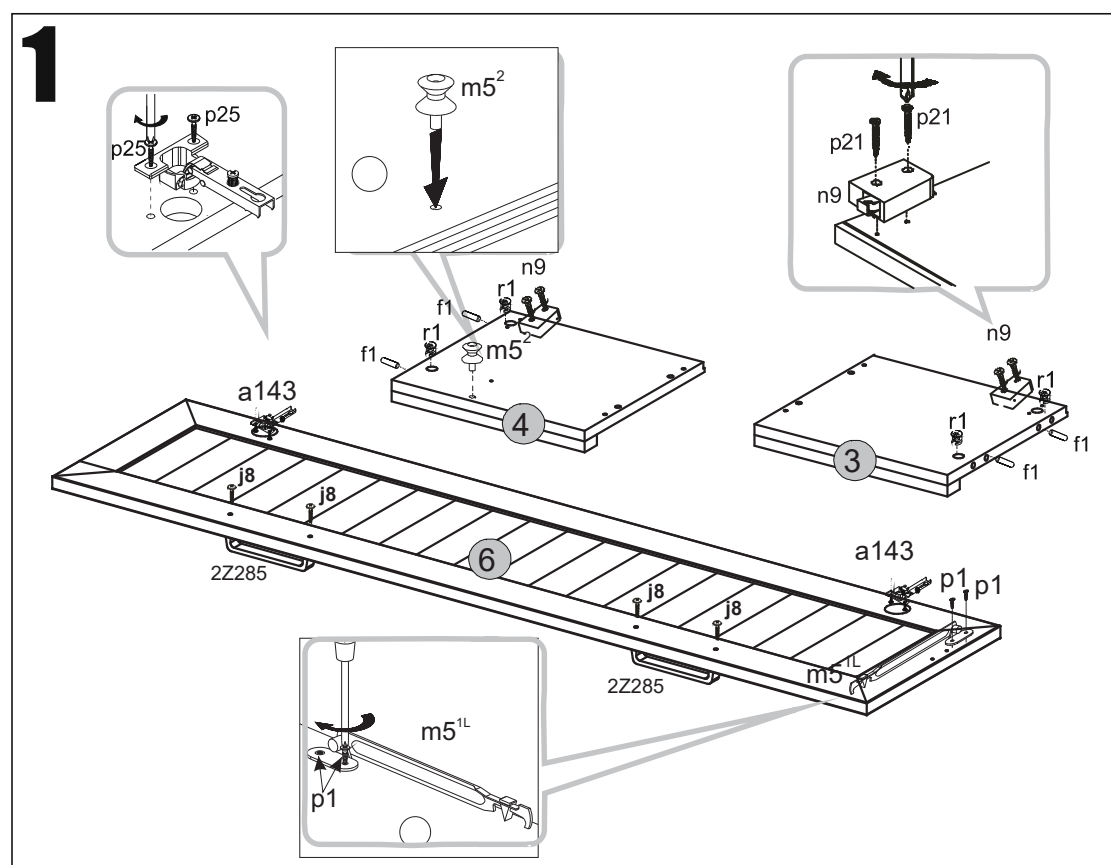

⚠️ **kg max.** ⚠️

Instalation manual

Έπιπλο TV Verne

Element symbol	Dimensions			Code	Package
	1	2	3		
1	1379	450	1	RTV_2S_vagonka.001	1/2
2	1313	437	1	RTV_2S_vagonka.002	1/2
3	1313	437	1	RTV_2S_vagonka.003	1/2
4	227	415	1	RTV_2S_vagonka.004	1/2
5	1313	60	1	RTV_2S_vagonka.005	1/2
6	186	417	1	RTV_2S_vagonka.006	1/2
7	591	120	2	RTV_2S_vagonka.007	1/2
8	400	120	2	RTV_2S_vagonka.008	1/2
9	400	120	2	RTV_2S_vagonka.009	1/2
10	489	443	1	RTV_2S_vagonka.012	1/2
11	489	443	1	RTV_2S_vagonka.013	1/2
12	454	665	2	RTV_2S_vagonka.014	1/2
13	609	402	2	RTV_2S_vagonka.015	1/2
14	652	220	2	RTV_2S_vagonka.018	2/2

1

3

2

4

5**7****6****8**

9

⚠
a=b

10

Instalation manual

Ράφι Τοίχου Verne

Element symbol	Dimensions			Code	Package
1	1379	300	1	WISZ_1D_vagonka.001	1/2
2	1313	290	1	WISZ_1D_vagonka.002	1/2
3	318	293	1	WISZ_1D_vagonka.005	1/2
4	318	293	1	WISZ_1D_vagonka.006	1/2
5	336	1331	1	WISZ_1D_vagonka.011	1/2
6	1307	295	1	WISZ_1D_vagonka.008	2/2