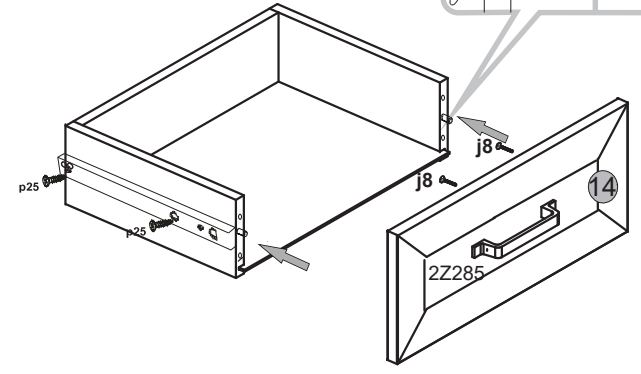

⚠️ **kg max.** ⚠️

Instalation manual

Έπιπλο TV Verne

Element symbol	Dimensions			Code	Package
	1	2	3		
1	1379	450	1	RTV_2S_vagonka.001	1/2
2	1313	437	1	RTV_2S_vagonka.002	1/2
3	1313	437	1	RTV_2S_vagonka.003	1/2
4	227	415	1	RTV_2S_vagonka.004	1/2
5	1313	60	1	RTV_2S_vagonka.005	1/2
6	186	417	1	RTV_2S_vagonka.006	1/2
7	591	120	2	RTV_2S_vagonka.007	1/2
8	400	120	2	RTV_2S_vagonka.008	1/2
9	400	120	2	RTV_2S_vagonka.009	1/2
10	489	443	1	RTV_2S_vagonka.012	1/2
11	489	443	1	RTV_2S_vagonka.013	1/2
12	454	665	2	RTV_2S_vagonka.014	1/2
13	609	402	2	RTV_2S_vagonka.015	1/2
14	652	220	2	RTV_2S_vagonka.018	2/2

1

3

2

4

5**7****6****8**

9

⚠
a=b

10

Instalation manual

Ράφι Τοίχου Verne

Element symbol	Dimensions			Code	Package
1	1379	300	1	WISZ_1D_vagonka.001	1/2
2	1313	290	1	WISZ_1D_vagonka.002	1/2
3	318	293	1	WISZ_1D_vagonka.005	1/2
4	318	293	1	WISZ_1D_vagonka.006	1/2
5	336	1331	1	WISZ_1D_vagonka.011	1/2
6	1307	295	1	WISZ_1D_vagonka.008	2/2