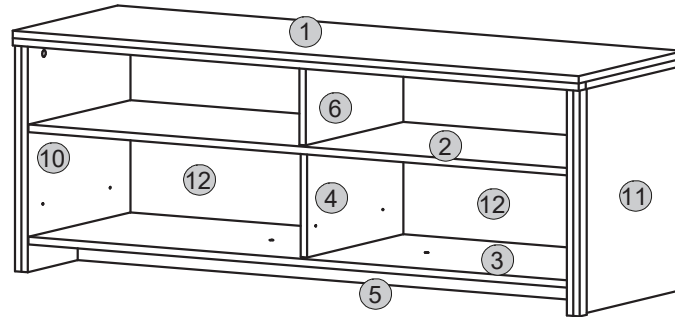

Instalation manual

Βιτρίνα Verne 1D

Element symbol	Dimensions			Code	Package
1	1884	365		1 WIT_1W1D_vagonka.001	1/3
2	1884	365		1 WIT_1W1D_vagonka.002	1/3
3	598	372		1 WIT_1W1D_vagonka.003	1/3
4	532	359		1 WIT_1W1D_vagonka.004	1/3
5	532	337		1 WIT_1W1D_vagonka.005	1/3
6	532	337	4	WIT_1W1D_vagonka.006	1/3
7	1849	550		1 WIT_1W1D_vagonka.009	1/3
8	1063	421		1 WIT_1W1D_vagonka.010	3/3
9	630	527		1 WIT_1W1D_vagonka.016	2/3

4x k1	1x φ5x60 mm p17	1x n14	1x φ10 mm f3	12x ø5 s4
2x 2Z285	4x M4x25 mm j8	16x φ5x17 mm d1	12x φ15x12mm #16 r1	12x r16
1x z1	12x φ8x30 mm f1	10x φ3,5x16 mm p25	40x l1	5x a143
				5x b119

1

3

2

4

5

7

6

⚠️ **kg max.** ⚠️

Instalation manual

Έπιπλο TV Verne

Element symbol	Dimensions			Code	Package
	1	2	3		
1	1379	450	1	RTV_2S_vagonka.001	1/2
2	1313	437	1	RTV_2S_vagonka.002	1/2
3	1313	437	1	RTV_2S_vagonka.003	1/2
4	227	415	1	RTV_2S_vagonka.004	1/2
5	1313	60	1	RTV_2S_vagonka.005	1/2
6	186	417	1	RTV_2S_vagonka.006	1/2
7	591	120	2	RTV_2S_vagonka.007	1/2
8	400	120	2	RTV_2S_vagonka.008	1/2
9	400	120	2	RTV_2S_vagonka.009	1/2
10	489	443	1	RTV_2S_vagonka.012	1/2
11	489	443	1	RTV_2S_vagonka.013	1/2
12	454	665	2	RTV_2S_vagonka.014	1/2
13	609	402	2	RTV_2S_vagonka.015	1/2
14	652	220	2	RTV_2S_vagonka.018	2/2