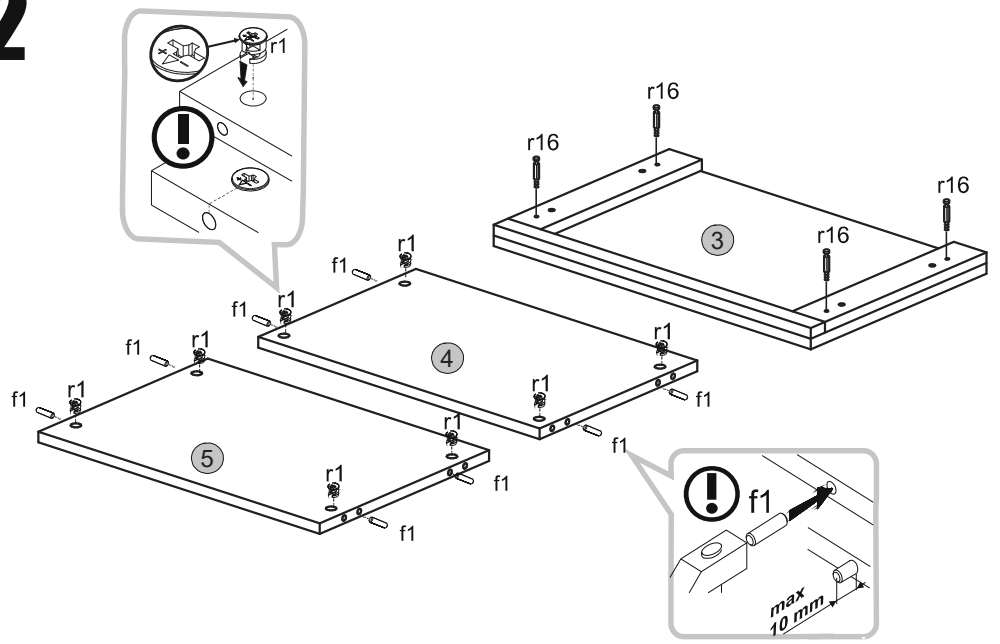

Instalation manual

Βιτρίνα Verne 1D

Element symbol	Dimensions			Code	Package
1	1884	365		1 WIT_1W1D_vagonka.001	1/3
2	1884	365		1 WIT_1W1D_vagonka.002	1/3
3	598	372		1 WIT_1W1D_vagonka.003	1/3
4	532	359		1 WIT_1W1D_vagonka.004	1/3
5	532	337		1 WIT_1W1D_vagonka.005	1/3
6	532	337	4	WIT_1W1D_vagonka.006	1/3
7	1849	550		1 WIT_1W1D_vagonka.009	1/3
8	1063	421		1 WIT_1W1D_vagonka.010	3/3
9	630	527		1 WIT_1W1D_vagonka.016	2/3

4x k1	1x φ5x60 mm p17	1x n14	1x φ10 mm f3	12x ø5 s4
2x 2Z285	4x M4x25 mm j8	16x φ5x17 mm d1	12x φ15x12mm #16 r1	12x r16
1x z1	12x φ8x30 mm f1	10x φ3,5x16 mm p25	40x l1	5x a143
				5x b119

1

3

2

4

5

7

6

⚠️ **kg max.** ⚠️

Instalation manual

Έπιπλο TV Verne

Element symbol	Dimensions			Code	Package
	1	2	3		
1	1379	450	1	RTV_2S_vagonka.001	1/2
2	1313	437	1	RTV_2S_vagonka.002	1/2
3	1313	437	1	RTV_2S_vagonka.003	1/2
4	227	415	1	RTV_2S_vagonka.004	1/2
5	1313	60	1	RTV_2S_vagonka.005	1/2
6	186	417	1	RTV_2S_vagonka.006	1/2
7	591	120	2	RTV_2S_vagonka.007	1/2
8	400	120	2	RTV_2S_vagonka.008	1/2
9	400	120	2	RTV_2S_vagonka.009	1/2
10	489	443	1	RTV_2S_vagonka.012	1/2
11	489	443	1	RTV_2S_vagonka.013	1/2
12	454	665	2	RTV_2S_vagonka.014	1/2
13	609	402	2	RTV_2S_vagonka.015	1/2
14	652	220	2	RTV_2S_vagonka.018	2/2