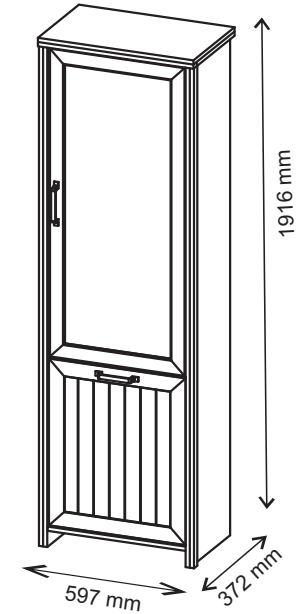

Instalation manual

Βιτρίνα Verne 1D

Element symbol	Dimensions			Code	Package
1	1884	365		1 WIT_1W1D_vagonka.001	1/3
2	1884	365		1 WIT_1W1D_vagonka.002	1/3
3	598	372		1 WIT_1W1D_vagonka.003	1/3
4	532	359		1 WIT_1W1D_vagonka.004	1/3
5	532	337		1 WIT_1W1D_vagonka.005	1/3
6	532	337	4	WIT_1W1D_vagonka.006	1/3
7	1849	550		1 WIT_1W1D_vagonka.009	1/3
8	1063	421		1 WIT_1W1D_vagonka.010	3/3
9	630	527		1 WIT_1W1D_vagonka.016	2/3

4x k1	1x φ5x60 mm p17	1x n14	1x φ10 mm f3	12x ø5 s4
2x 2Z285	4x M4x25 mm j8	16x φ5x17 mm d1	12x φ15x12mm #16 r1	12x r16
1x z1	12x φ8x30 mm f1	10x φ3,5x16 mm p25	40x l1	5x a143
				5x b119

1

3

2

4

5

7

6

⚠️ **kg max.** ⚠️

Instalation manual

Έπιπλο TV Verne

Element symbol	Dimensions			Code	Package
	1	2	3		
1	1379	450	1	RTV_2S_vagonka.001	1/2
2	1313	437	1	RTV_2S_vagonka.002	1/2
3	1313	437	1	RTV_2S_vagonka.003	1/2
4	227	415	1	RTV_2S_vagonka.004	1/2
5	1313	60	1	RTV_2S_vagonka.005	1/2
6	186	417	1	RTV_2S_vagonka.006	1/2
7	591	120	2	RTV_2S_vagonka.007	1/2
8	400	120	2	RTV_2S_vagonka.008	1/2
9	400	120	2	RTV_2S_vagonka.009	1/2
10	489	443	1	RTV_2S_vagonka.012	1/2
11	489	443	1	RTV_2S_vagonka.013	1/2
12	454	665	2	RTV_2S_vagonka.014	1/2
13	609	402	2	RTV_2S_vagonka.015	1/2
14	652	220	2	RTV_2S_vagonka.018	2/2