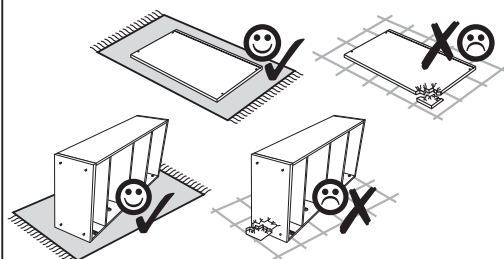

⚠️ **kg max.** ⚠️

Instalation manual

Έπιπλο TV Verne

Element symbol	Dimensions			Code	Package
	1	2	3		
1	1379	450	1	RTV_2S_vagonka.001	1/2
2	1313	437	1	RTV_2S_vagonka.002	1/2
3	1313	437	1	RTV_2S_vagonka.003	1/2
4	227	415	1	RTV_2S_vagonka.004	1/2
5	1313	60	1	RTV_2S_vagonka.005	1/2
6	186	417	1	RTV_2S_vagonka.006	1/2
7	591	120	2	RTV_2S_vagonka.007	1/2
8	400	120	2	RTV_2S_vagonka.008	1/2
9	400	120	2	RTV_2S_vagonka.009	1/2
10	489	443	1	RTV_2S_vagonka.012	1/2
11	489	443	1	RTV_2S_vagonka.013	1/2
12	454	665	2	RTV_2S_vagonka.014	1/2
13	609	402	2	RTV_2S_vagonka.015	1/2
14	652	220	2	RTV_2S_vagonka.018	2/2