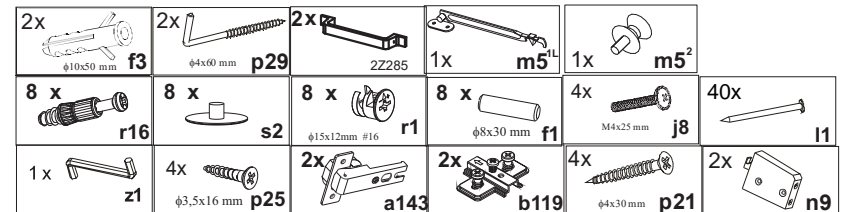

⚠️ **kg max.** ⚠️

Instalation manual

Έπιπλο TV Verne

Element symbol	Dimensions			Code	Package
	1	2	3		
1	1379	450	1	RTV_2S_vagonka.001	1/2
2	1313	437	1	RTV_2S_vagonka.002	1/2
3	1313	437	1	RTV_2S_vagonka.003	1/2
4	227	415	1	RTV_2S_vagonka.004	1/2
5	1313	60	1	RTV_2S_vagonka.005	1/2
6	186	417	1	RTV_2S_vagonka.006	1/2
7	591	120	2	RTV_2S_vagonka.007	1/2
8	400	120	2	RTV_2S_vagonka.008	1/2
9	400	120	2	RTV_2S_vagonka.009	1/2
10	489	443	1	RTV_2S_vagonka.012	1/2
11	489	443	1	RTV_2S_vagonka.013	1/2
12	454	665	2	RTV_2S_vagonka.014	1/2
13	609	402	2	RTV_2S_vagonka.015	1/2
14	652	220	2	RTV_2S_vagonka.018	2/2

1

3

2

4

5**7****6****8**

9

⚠
a=b

10

Instalation manual

Ράφι Τοίχου Verne

Element symbol	Dimensions			Code	Package
1	1379	300	1	WISZ_1D_vagonka.001	1/2
2	1313	290	1	WISZ_1D_vagonka.002	1/2
3	318	293	1	WISZ_1D_vagonka.005	1/2
4	318	293	1	WISZ_1D_vagonka.006	1/2
5	336	1331	1	WISZ_1D_vagonka.011	1/2
6	1307	295	1	WISZ_1D_vagonka.008	2/2