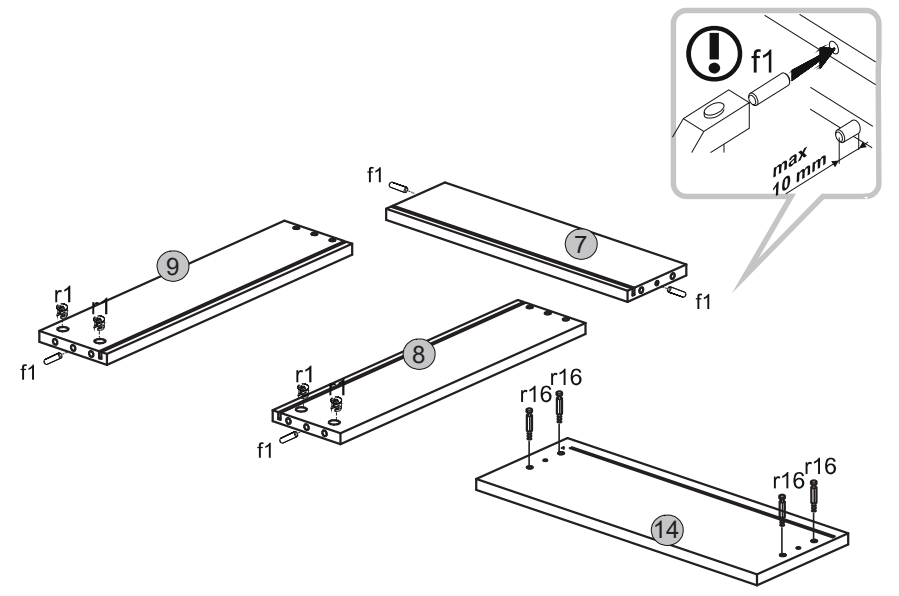

⚠️ **kg max.** ⚠️

Instalation manual

Έπιπλο TV Verne

Element symbol	Dimensions			Code	Package
	1	2	3		
1	1379	450	1	RTV_2S_vagonka.001	1/2
2	1313	437	1	RTV_2S_vagonka.002	1/2
3	1313	437	1	RTV_2S_vagonka.003	1/2
4	227	415	1	RTV_2S_vagonka.004	1/2
5	1313	60	1	RTV_2S_vagonka.005	1/2
6	186	417	1	RTV_2S_vagonka.006	1/2
7	591	120	2	RTV_2S_vagonka.007	1/2
8	400	120	2	RTV_2S_vagonka.008	1/2
9	400	120	2	RTV_2S_vagonka.009	1/2
10	489	443	1	RTV_2S_vagonka.012	1/2
11	489	443	1	RTV_2S_vagonka.013	1/2
12	454	665	2	RTV_2S_vagonka.014	1/2
13	609	402	2	RTV_2S_vagonka.015	1/2
14	652	220	2	RTV_2S_vagonka.018	2/2

1

3

2

4

5**7****6****8**

9

⚠
a=b

10

Instalation manual

Ράφι Τοίχου Verne

Element symbol	Dimensions			Code	Package
1	1379	300	1	WISZ_1D_vagonka.001	1/2
2	1313	290	1	WISZ_1D_vagonka.002	1/2
3	318	293	1	WISZ_1D_vagonka.005	1/2
4	318	293	1	WISZ_1D_vagonka.006	1/2
5	336	1331	1	WISZ_1D_vagonka.011	1/2
6	1307	295	1	WISZ_1D_vagonka.008	2/2