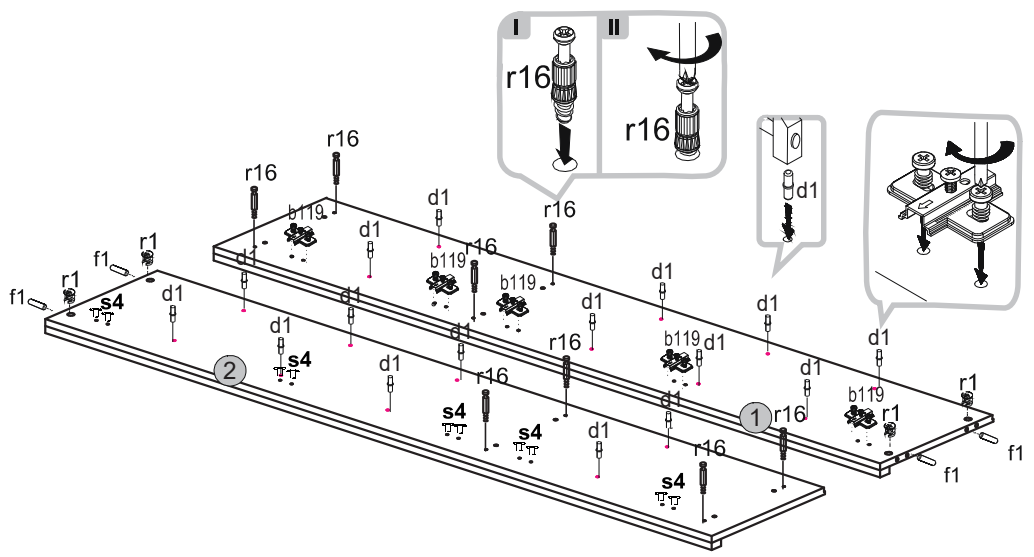

Instalation manual

Βιτρίνα Verne 1D

Element symbol	Dimensions			Code	Package
1	1884	365		1 WIT_1W1D_vagonka.001	1/3
2	1884	365		1 WIT_1W1D_vagonka.002	1/3
3	598	372		1 WIT_1W1D_vagonka.003	1/3
4	532	359		1 WIT_1W1D_vagonka.004	1/3
5	532	337		1 WIT_1W1D_vagonka.005	1/3
6	532	337	4	WIT_1W1D_vagonka.006	1/3
7	1849	550		1 WIT_1W1D_vagonka.009	1/3
8	1063	421		1 WIT_1W1D_vagonka.010	3/3
9	630	527		1 WIT_1W1D_vagonka.016	2/3

4x k1	1x φ5x60 mm p17	1x n14	1x φ10 mm f3	12x ø5 s4
2x 2Z285	4x M4x25 mm j8	16x φ5x17 mm d1	12x φ15x12mm #16 r1	12x r16
1x z1	12x φ8x30 mm f1	10x φ3,5x16 mm p25	40x l1	5x a143
				5x b119

1

3

2

4

5

7

6

⚠️ **kg max.** ⚠️

Instalation manual

Έπιπλο TV Verne

Element symbol	Dimensions			Code	Package
	1	2	3		
1	1379	450	1	RTV_2S_vagonka.001	1/2
2	1313	437	1	RTV_2S_vagonka.002	1/2
3	1313	437	1	RTV_2S_vagonka.003	1/2
4	227	415	1	RTV_2S_vagonka.004	1/2
5	1313	60	1	RTV_2S_vagonka.005	1/2
6	186	417	1	RTV_2S_vagonka.006	1/2
7	591	120	2	RTV_2S_vagonka.007	1/2
8	400	120	2	RTV_2S_vagonka.008	1/2
9	400	120	2	RTV_2S_vagonka.009	1/2
10	489	443	1	RTV_2S_vagonka.012	1/2
11	489	443	1	RTV_2S_vagonka.013	1/2
12	454	665	2	RTV_2S_vagonka.014	1/2
13	609	402	2	RTV_2S_vagonka.015	1/2
14	652	220	2	RTV_2S_vagonka.018	2/2

Instalation manual

Ράφι Τοίχου Verne

Element symbol	Dimensions			Code	Package
1	1379	300	1	WISZ_1D_vagonka.001	1/2
2	1313	290	1	WISZ_1D_vagonka.002	1/2
3	318	293	1	WISZ_1D_vagonka.005	1/2
4	318	293	1	WISZ_1D_vagonka.006	1/2
5	336	1331	1	WISZ_1D_vagonka.011	1/2
6	1307	295	1	WISZ_1D_vagonka.008	2/2