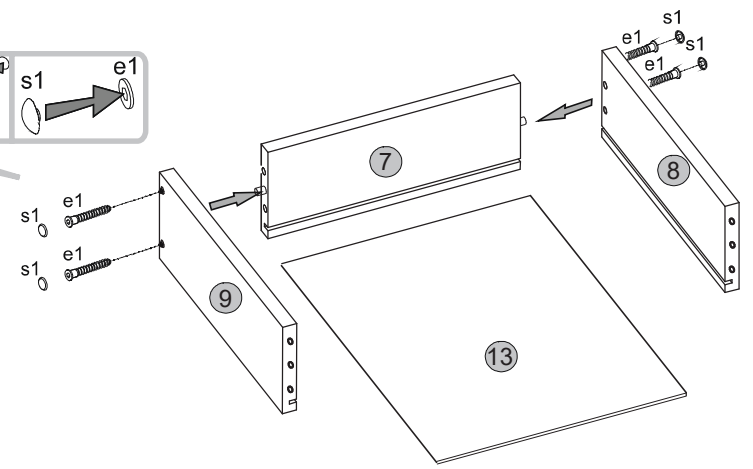

⚠️ **kg max.** ⚠️

Instalation manual

Έπιπλο TV Verne

Element symbol	Dimensions			Code	Package
	1	2	3		
1	1379	450	1	RTV_2S_vagonka.001	1/2
2	1313	437	1	RTV_2S_vagonka.002	1/2
3	1313	437	1	RTV_2S_vagonka.003	1/2
4	227	415	1	RTV_2S_vagonka.004	1/2
5	1313	60	1	RTV_2S_vagonka.005	1/2
6	186	417	1	RTV_2S_vagonka.006	1/2
7	591	120	2	RTV_2S_vagonka.007	1/2
8	400	120	2	RTV_2S_vagonka.008	1/2
9	400	120	2	RTV_2S_vagonka.009	1/2
10	489	443	1	RTV_2S_vagonka.012	1/2
11	489	443	1	RTV_2S_vagonka.013	1/2
12	454	665	2	RTV_2S_vagonka.014	1/2
13	609	402	2	RTV_2S_vagonka.015	1/2
14	652	220	2	RTV_2S_vagonka.018	2/2

1

3

2

4

5**7****6****8**

9

⚠
a=b

10

Instalation manual

Ράφι Τοίχου Verne

Element symbol	Dimensions			Code	Package
1	1379	300	1	WISZ_1D_vagonka.001	1/2
2	1313	290	1	WISZ_1D_vagonka.002	1/2
3	318	293	1	WISZ_1D_vagonka.005	1/2
4	318	293	1	WISZ_1D_vagonka.006	1/2
5	336	1331	1	WISZ_1D_vagonka.011	1/2
6	1307	295	1	WISZ_1D_vagonka.008	2/2