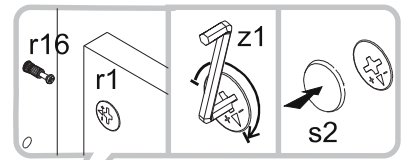

⚠️ **kg max.** ⚠️

Instalation manual

Έπιπλο TV Verne

Element symbol	Dimensions			Code	Package
	1	2	3		
1	1379	450	1	RTV_2S_vagonka.001	1/2
2	1313	437	1	RTV_2S_vagonka.002	1/2
3	1313	437	1	RTV_2S_vagonka.003	1/2
4	227	415	1	RTV_2S_vagonka.004	1/2
5	1313	60	1	RTV_2S_vagonka.005	1/2
6	186	417	1	RTV_2S_vagonka.006	1/2
7	591	120	2	RTV_2S_vagonka.007	1/2
8	400	120	2	RTV_2S_vagonka.008	1/2
9	400	120	2	RTV_2S_vagonka.009	1/2
10	489	443	1	RTV_2S_vagonka.012	1/2
11	489	443	1	RTV_2S_vagonka.013	1/2
12	454	665	2	RTV_2S_vagonka.014	1/2
13	609	402	2	RTV_2S_vagonka.015	1/2
14	652	220	2	RTV_2S_vagonka.018	2/2

1

3

2

4

5**7****6****8**

9

⚠
a=b

10

Instalation manual

Ράφι Τοίχου Verne

Element symbol	Dimensions			Code	Package
1	1379	300	1	WISZ_1D_vagonka.001	1/2
2	1313	290	1	WISZ_1D_vagonka.002	1/2
3	318	293	1	WISZ_1D_vagonka.005	1/2
4	318	293	1	WISZ_1D_vagonka.006	1/2
5	336	1331	1	WISZ_1D_vagonka.011	1/2
6	1307	295	1	WISZ_1D_vagonka.008	2/2