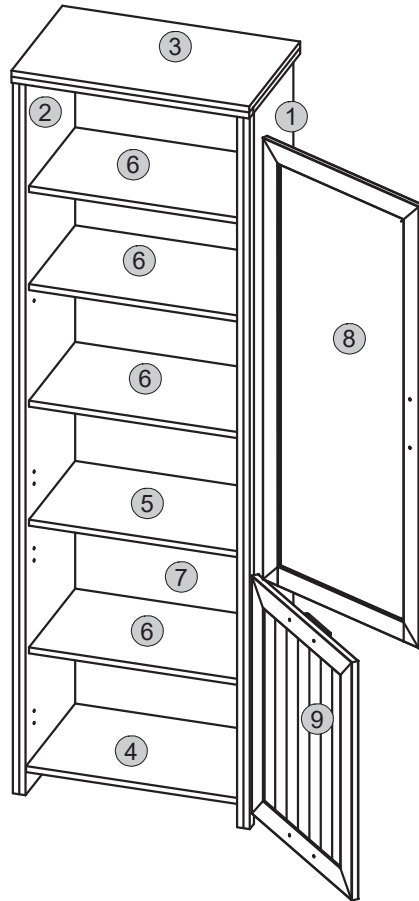

Instalation manual

Βιτρίνα Verne 1D

Element symbol	Dimensions			Code	Package
1	1884	365		1 WIT_1W1D_vagonka.001	1/3
2	1884	365		1 WIT_1W1D_vagonka.002	1/3
3	598	372		1 WIT_1W1D_vagonka.003	1/3
4	532	359		1 WIT_1W1D_vagonka.004	1/3
5	532	337		1 WIT_1W1D_vagonka.005	1/3
6	532	337	4	WIT_1W1D_vagonka.006	1/3
7	1849	550		1 WIT_1W1D_vagonka.009	1/3
8	1063	421		1 WIT_1W1D_vagonka.010	3/3
9	630	527		1 WIT_1W1D_vagonka.016	2/3

4x k1	1x φ5x60 mm p17	1x n14	1x φ10 mm f3	12x ø5 s4
2x 2Z285	4x M4x25 mm j8	16x φ5x17 mm d1	12x φ15x12mm #16 r1	12x r16
1x z1	12x φ8x30 mm f1	10x φ3,5x16 mm p25	40x l1	5x a143
				5x b119

1

3

2

4

5

7

6

⚠️ **kg max.** ⚠️

Instalation manual

Έπιπλο TV Verne

Element symbol	Dimensions			Code	Package
	1	2	3		
1	1379	450	1	RTV_2S_vagonka.001	1/2
2	1313	437	1	RTV_2S_vagonka.002	1/2
3	1313	437	1	RTV_2S_vagonka.003	1/2
4	227	415	1	RTV_2S_vagonka.004	1/2
5	1313	60	1	RTV_2S_vagonka.005	1/2
6	186	417	1	RTV_2S_vagonka.006	1/2
7	591	120	2	RTV_2S_vagonka.007	1/2
8	400	120	2	RTV_2S_vagonka.008	1/2
9	400	120	2	RTV_2S_vagonka.009	1/2
10	489	443	1	RTV_2S_vagonka.012	1/2
11	489	443	1	RTV_2S_vagonka.013	1/2
12	454	665	2	RTV_2S_vagonka.014	1/2
13	609	402	2	RTV_2S_vagonka.015	1/2
14	652	220	2	RTV_2S_vagonka.018	2/2