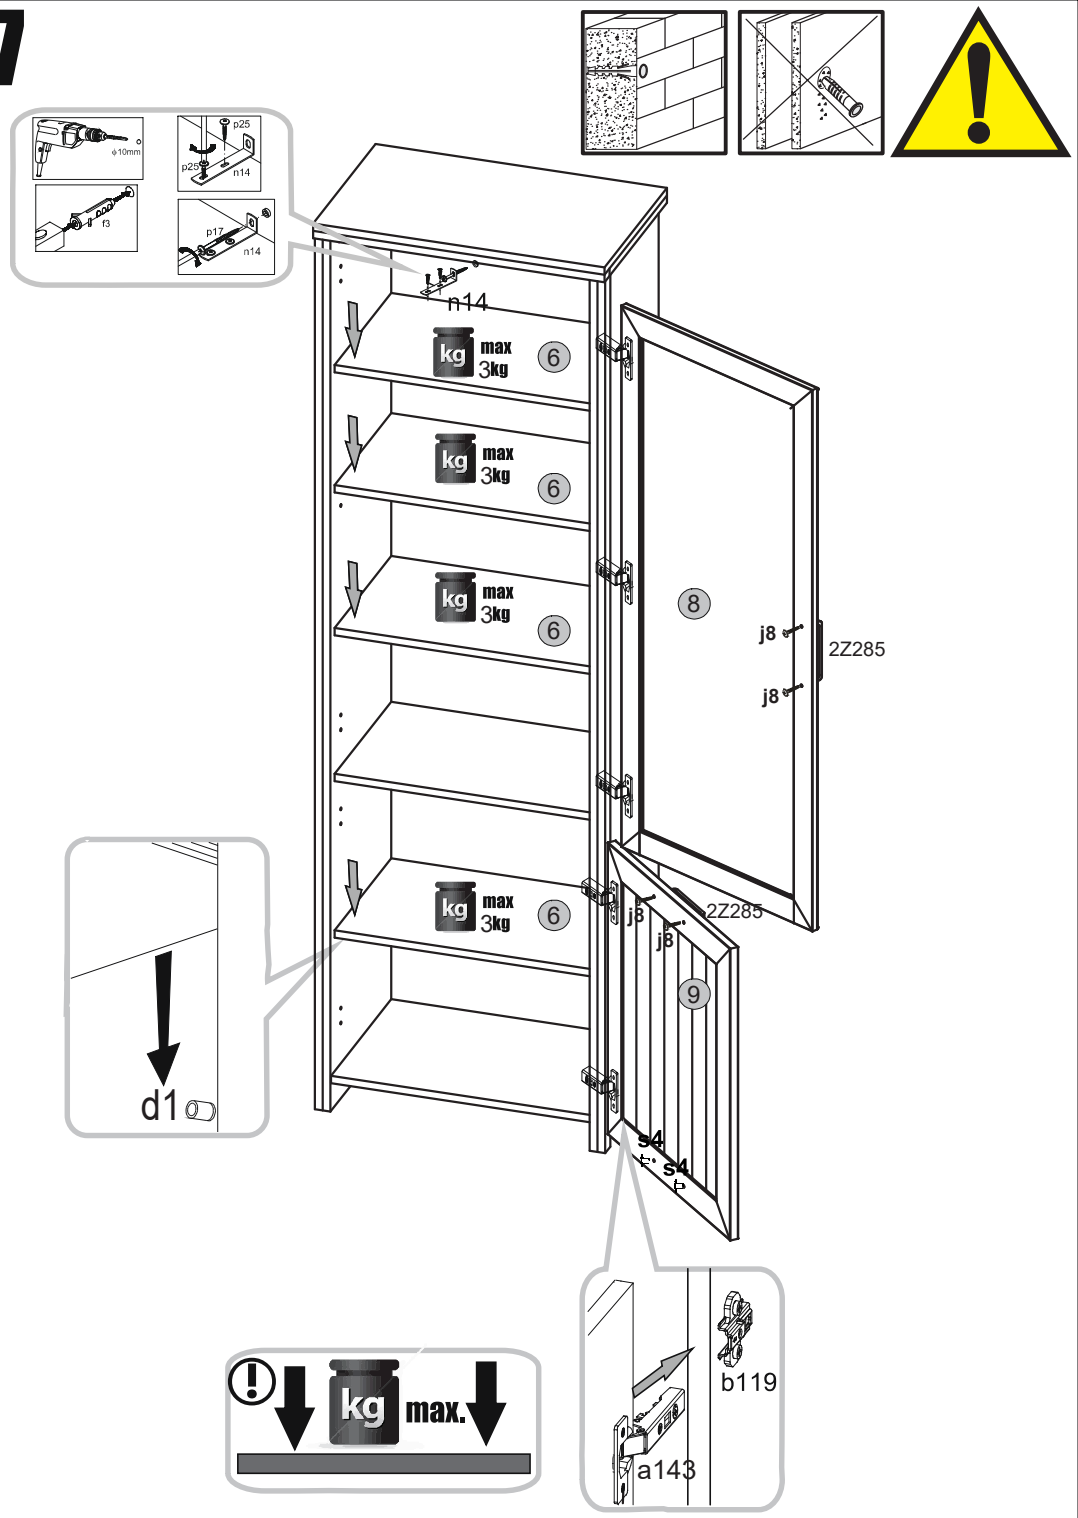

Instalation manual

Βιτρίνα Verne 1D

Element symbol	Dimensions			Code	Package
1	1884	365		1 WIT_1W1D_vagonka.001	1/3
2	1884	365		1 WIT_1W1D_vagonka.002	1/3
3	598	372		1 WIT_1W1D_vagonka.003	1/3
4	532	359		1 WIT_1W1D_vagonka.004	1/3
5	532	337		1 WIT_1W1D_vagonka.005	1/3
6	532	337	4	WIT_1W1D_vagonka.006	1/3
7	1849	550		1 WIT_1W1D_vagonka.009	1/3
8	1063	421		1 WIT_1W1D_vagonka.010	3/3
9	630	527		1 WIT_1W1D_vagonka.016	2/3

4x k1	1x φ5x60 mm p17	1x n14	1x φ10 mm f3	12x ø5 s4
2x 2Z285	4x M4x25 mm j8	16x φ5x17 mm d1	12x φ15x12mm #16 r1	12x r16
1x z1	12x φ8x30 mm f1	10x φ3,5x16 mm p25	40x l1	5x a143
				5x b119

1

3

2

4

5

7

6

⚠️ **kg max.** ⚠️

Instalation manual

Έπιπλο TV Verne

Element symbol	Dimensions			Code	Package
	1	2	3		
1	1379	450	1	RTV_2S_vagonka.001	1/2
2	1313	437	1	RTV_2S_vagonka.002	1/2
3	1313	437	1	RTV_2S_vagonka.003	1/2
4	227	415	1	RTV_2S_vagonka.004	1/2
5	1313	60	1	RTV_2S_vagonka.005	1/2
6	186	417	1	RTV_2S_vagonka.006	1/2
7	591	120	2	RTV_2S_vagonka.007	1/2
8	400	120	2	RTV_2S_vagonka.008	1/2
9	400	120	2	RTV_2S_vagonka.009	1/2
10	489	443	1	RTV_2S_vagonka.012	1/2
11	489	443	1	RTV_2S_vagonka.013	1/2
12	454	665	2	RTV_2S_vagonka.014	1/2
13	609	402	2	RTV_2S_vagonka.015	1/2
14	652	220	2	RTV_2S_vagonka.018	2/2

Instalation manual

Ράφι Τοίχου Verne

Element symbol	Dimensions			Code	Package
1	1379	300	1	WISZ_1D_vagonka.001	1/2
2	1313	290	1	WISZ_1D_vagonka.002	1/2
3	318	293	1	WISZ_1D_vagonka.005	1/2
4	318	293	1	WISZ_1D_vagonka.006	1/2
5	336	1331	1	WISZ_1D_vagonka.011	1/2
6	1307	295	1	WISZ_1D_vagonka.008	2/2