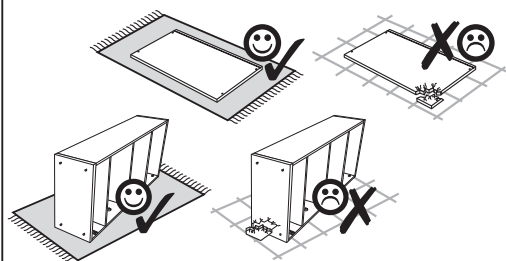

Instalation manual

Ράφι Τοίχου Verne

Element symbol	Dimensions			Code	Package
1	1379	300	1	WISZ_1D_vagonka.001	1/2
2	1313	290	1	WISZ_1D_vagonka.002	1/2
3	318	293	1	WISZ_1D_vagonka.005	1/2
4	318	293	1	WISZ_1D_vagonka.006	1/2
5	336	1331	1	WISZ_1D_vagonka.011	1/2
6	1307	295	1	WISZ_1D_vagonka.008	2/2