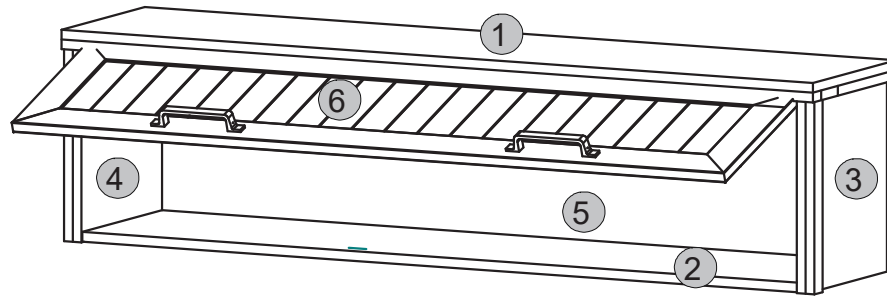

Instalation manual

Ράφι Τοίχου Verne