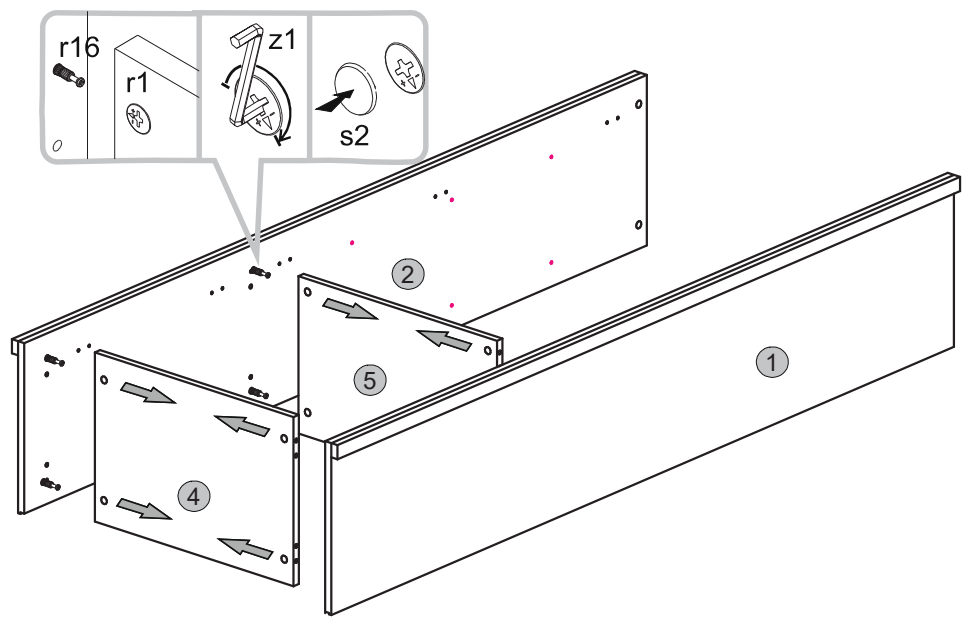

Instalation manual

Βιτρίνα Verne 1D

Element symbol	Dimensions			Code	Package
1	1884	365		1 WIT_1W1D_vagonka.001	1/3
2	1884	365		1 WIT_1W1D_vagonka.002	1/3
3	598	372		1 WIT_1W1D_vagonka.003	1/3
4	532	359		1 WIT_1W1D_vagonka.004	1/3
5	532	337		1 WIT_1W1D_vagonka.005	1/3
6	532	337	4	WIT_1W1D_vagonka.006	1/3
7	1849	550		1 WIT_1W1D_vagonka.009	1/3
8	1063	421		1 WIT_1W1D_vagonka.010	3/3
9	630	527		1 WIT_1W1D_vagonka.016	2/3

4x k1	1x φ5x60 mm p17	1x n14	1x φ10 mm f3	12x ø5 s4
2x 2Z285	4x M4x25 mm j8	16x φ5x17 mm d1	12x φ15x12mm #16 r1	12x r16
1x z1	12x φ8x30 mm f1	10x φ3,5x16 mm p25	40x l1	5x a143
				5x b119

1

3

2

4

5

7

6

⚠️ **kg max.** ⚠️

Instalation manual

Έπιπλο TV Verne

Element symbol	Dimensions			Code	Package
	1	2	3		
1	1379	450	1	RTV_2S_vagonka.001	1/2
2	1313	437	1	RTV_2S_vagonka.002	1/2
3	1313	437	1	RTV_2S_vagonka.003	1/2
4	227	415	1	RTV_2S_vagonka.004	1/2
5	1313	60	1	RTV_2S_vagonka.005	1/2
6	186	417	1	RTV_2S_vagonka.006	1/2
7	591	120	2	RTV_2S_vagonka.007	1/2
8	400	120	2	RTV_2S_vagonka.008	1/2
9	400	120	2	RTV_2S_vagonka.009	1/2
10	489	443	1	RTV_2S_vagonka.012	1/2
11	489	443	1	RTV_2S_vagonka.013	1/2
12	454	665	2	RTV_2S_vagonka.014	1/2
13	609	402	2	RTV_2S_vagonka.015	1/2
14	652	220	2	RTV_2S_vagonka.018	2/2