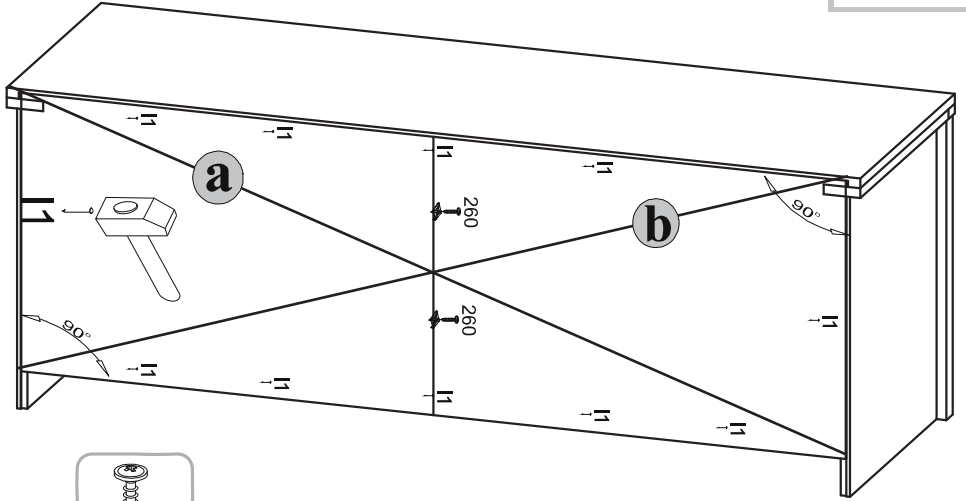

Instalation manual

Έπιπλο TV Verne

Element symbol	Dimensions			Code	Package
	Length	Width	Height		
1	1379	450	521	RTV_2S_vagonka.001	1/2
2	1313	437	521	RTV_2S_vagonka.002	1/2
3	1313	437	521	RTV_2S_vagonka.003	1/2
4	227	415	521	RTV_2S_vagonka.004	1/2
5	1313	60	521	RTV_2S_vagonka.005	1/2
6	186	417	521	RTV_2S_vagonka.006	1/2
7	591	120	521	RTV_2S_vagonka.007	1/2
8	400	120	521	RTV_2S_vagonka.008	1/2
9	400	120	521	RTV_2S_vagonka.009	1/2
10	489	443	521	RTV_2S_vagonka.012	1/2
11	489	443	521	RTV_2S_vagonka.013	1/2
12	454	665	521	RTV_2S_vagonka.014	1/2
13	609	402	521	RTV_2S_vagonka.015	1/2
14	652	220	521	RTV_2S_vagonka.018	2/2

1

3

2

4

5**7****6****8**

9

⚠
a=b

10