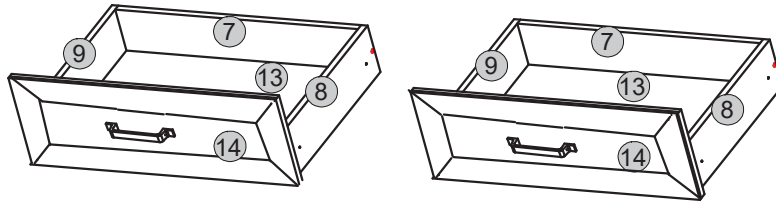

Instalation manual

Έπιπλο TV Verne

Element symbol	Dimensions			Code	Package
	Length	Width	Height		
1	1379	450	521	RTV_2S_vagonka.001	1/2
2	1313	437	521	RTV_2S_vagonka.002	1/2
3	1313	437	521	RTV_2S_vagonka.003	1/2
4	227	415	521	RTV_2S_vagonka.004	1/2
5	1313	60	521	RTV_2S_vagonka.005	1/2
6	186	417	521	RTV_2S_vagonka.006	1/2
7	591	120	521	RTV_2S_vagonka.007	1/2
8	400	120	521	RTV_2S_vagonka.008	1/2
9	400	120	521	RTV_2S_vagonka.009	1/2
10	489	443	521	RTV_2S_vagonka.012	1/2
11	489	443	521	RTV_2S_vagonka.013	1/2
12	454	665	521	RTV_2S_vagonka.014	1/2
13	609	402	521	RTV_2S_vagonka.015	1/2
14	652	220	521	RTV_2S_vagonka.018	2/2