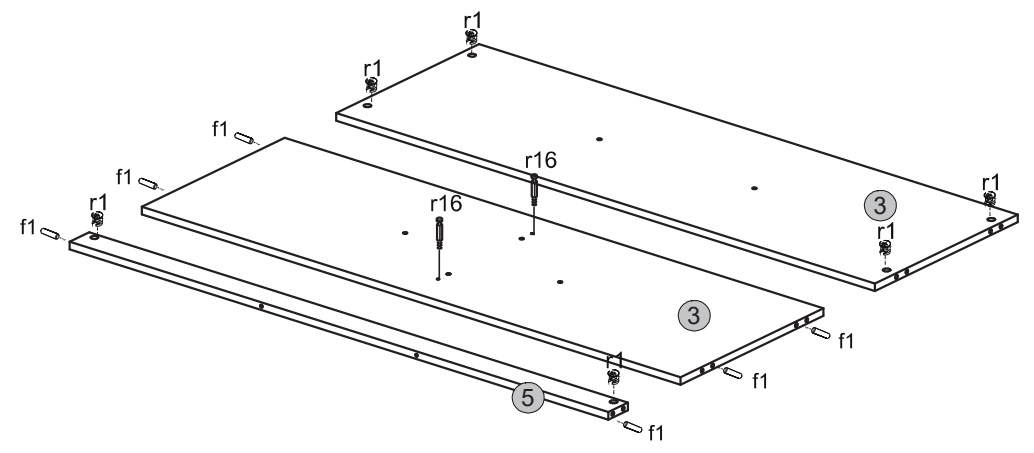

Instalation manual

Έπιπλο TV Verne

Element symbol	Dimensions			Code	Package
	Length	Width	Height		
1	1379	450	521	RTV_2S_vagonka.001	1/2
2	1313	437	521	RTV_2S_vagonka.002	1/2
3	1313	437	521	RTV_2S_vagonka.003	1/2
4	227	415	521	RTV_2S_vagonka.004	1/2
5	1313	60	521	RTV_2S_vagonka.005	1/2
6	186	417	521	RTV_2S_vagonka.006	1/2
7	591	120	521	RTV_2S_vagonka.007	1/2
8	400	120	521	RTV_2S_vagonka.008	1/2
9	400	120	521	RTV_2S_vagonka.009	1/2
10	489	443	521	RTV_2S_vagonka.012	1/2
11	489	443	521	RTV_2S_vagonka.013	1/2
12	454	665	521	RTV_2S_vagonka.014	1/2
13	609	402	521	RTV_2S_vagonka.015	1/2
14	652	220	521	RTV_2S_vagonka.018	2/2

1

3

2

4

5**7****6****8**

9

⚠
a=b

10