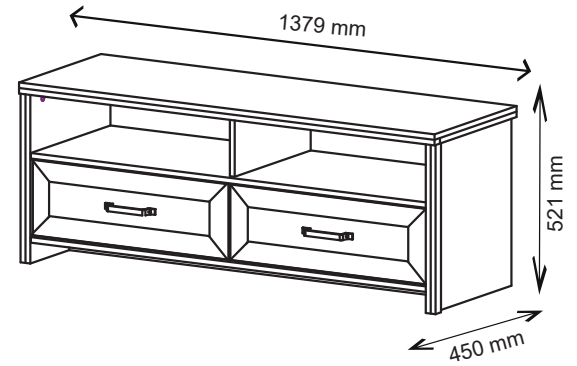

Instalation manual

Έπιπλο TV Verne

Element symbol	Dimensions			Code	Package
	Length	Width	Height		
1	1379	450	521	RTV_2S_vagonka.001	1/2
2	1313	437	521	RTV_2S_vagonka.002	1/2
3	1313	437	521	RTV_2S_vagonka.003	1/2
4	227	415	521	RTV_2S_vagonka.004	1/2
5	1313	60	521	RTV_2S_vagonka.005	1/2
6	186	417	521	RTV_2S_vagonka.006	1/2
7	591	120	521	RTV_2S_vagonka.007	1/2
8	400	120	521	RTV_2S_vagonka.008	1/2
9	400	120	521	RTV_2S_vagonka.009	1/2
10	489	443	521	RTV_2S_vagonka.012	1/2
11	489	443	521	RTV_2S_vagonka.013	1/2
12	454	665	521	RTV_2S_vagonka.014	1/2
13	609	402	521	RTV_2S_vagonka.015	1/2
14	652	220	521	RTV_2S_vagonka.018	2/2