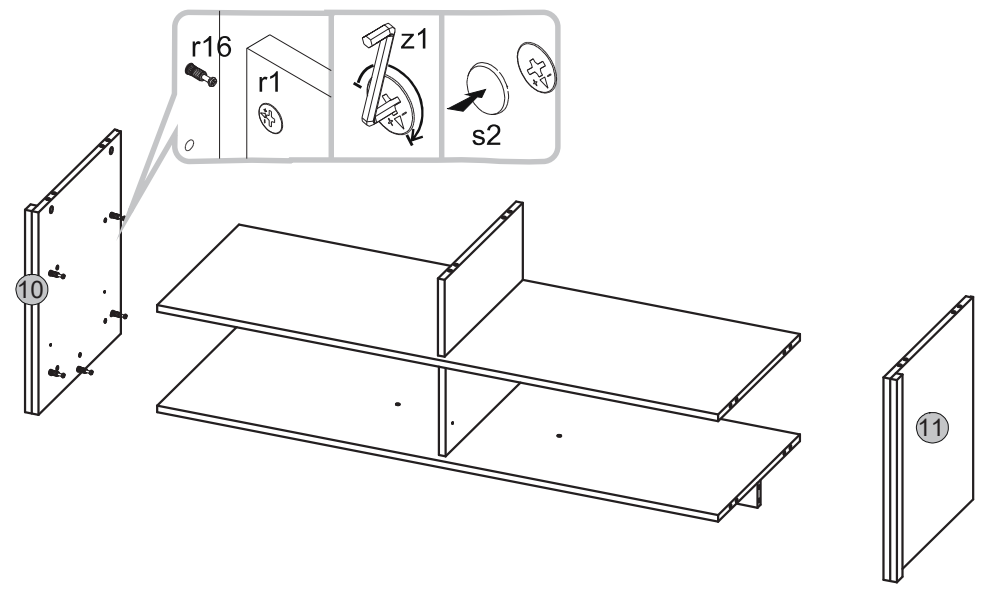

Instalation manual

Έπιπλο TV Verne

Element symbol	Dimensions			Code	Package
	Length	Width	Height		
1	1379	450	521	RTV_2S_vagonka.001	1/2
2	1313	437	521	RTV_2S_vagonka.002	1/2
3	1313	437	521	RTV_2S_vagonka.003	1/2
4	227	415	521	RTV_2S_vagonka.004	1/2
5	1313	60	521	RTV_2S_vagonka.005	1/2
6	186	417	521	RTV_2S_vagonka.006	1/2
7	591	120	521	RTV_2S_vagonka.007	1/2
8	400	120	521	RTV_2S_vagonka.008	1/2
9	400	120	521	RTV_2S_vagonka.009	1/2
10	489	443	521	RTV_2S_vagonka.012	1/2
11	489	443	521	RTV_2S_vagonka.013	1/2
12	454	665	521	RTV_2S_vagonka.014	1/2
13	609	402	521	RTV_2S_vagonka.015	1/2
14	652	220	521	RTV_2S_vagonka.018	2/2

1

3

2

4

5**7****6****8**

9

⚠
a=b

10