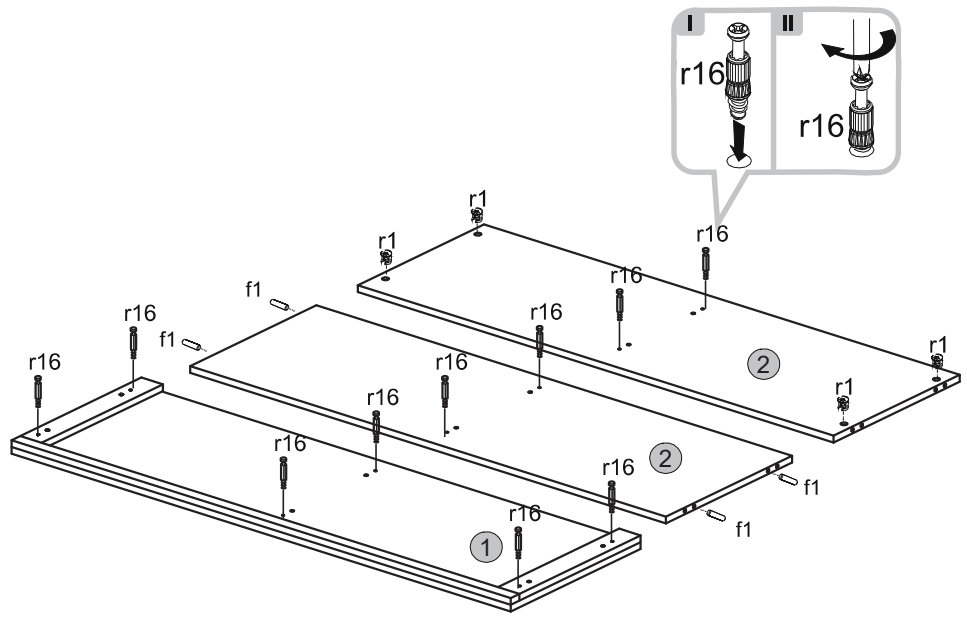

Instalation manual

Έπιπλο TV Verne

Element symbol	Dimensions			Code	Package
	Length	Width	Height		
1	1379	450	521	RTV_2S_vagonka.001	1/2
2	1313	437	521	RTV_2S_vagonka.002	1/2
3	1313	437	521	RTV_2S_vagonka.003	1/2
4	227	415	521	RTV_2S_vagonka.004	1/2
5	1313	60	521	RTV_2S_vagonka.005	1/2
6	186	417	521	RTV_2S_vagonka.006	1/2
7	591	120	521	RTV_2S_vagonka.007	1/2
8	400	120	521	RTV_2S_vagonka.008	1/2
9	400	120	521	RTV_2S_vagonka.009	1/2
10	489	443	521	RTV_2S_vagonka.012	1/2
11	489	443	521	RTV_2S_vagonka.013	1/2
12	454	665	521	RTV_2S_vagonka.014	1/2
13	609	402	521	RTV_2S_vagonka.015	1/2
14	652	220	521	RTV_2S_vagonka.018	2/2

1

3

2

4

5**7****6****8**

9

⚠
a=b

10