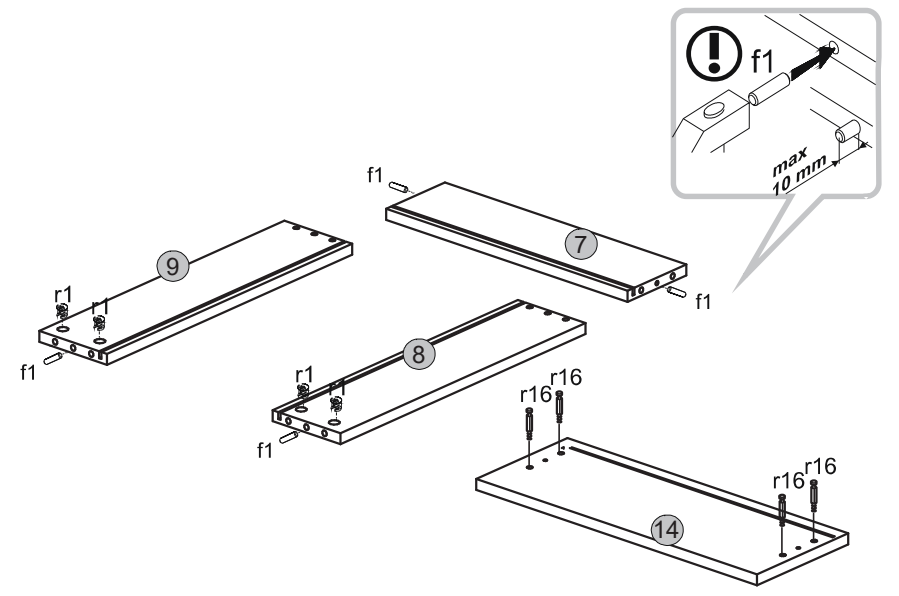

Instalation manual

Έπιπλο TV Verne

Element symbol	Dimensions			Code	Package
	Length	Width	Height		
1	1379	450	521	RTV_2S_vagonka.001	1/2
2	1313	437	521	RTV_2S_vagonka.002	1/2
3	1313	437	521	RTV_2S_vagonka.003	1/2
4	227	415	521	RTV_2S_vagonka.004	1/2
5	1313	60	521	RTV_2S_vagonka.005	1/2
6	186	417	521	RTV_2S_vagonka.006	1/2
7	591	120	521	RTV_2S_vagonka.007	1/2
8	400	120	521	RTV_2S_vagonka.008	1/2
9	400	120	521	RTV_2S_vagonka.009	1/2
10	489	443	521	RTV_2S_vagonka.012	1/2
11	489	443	521	RTV_2S_vagonka.013	1/2
12	454	665	521	RTV_2S_vagonka.014	1/2
13	609	402	521	RTV_2S_vagonka.015	1/2
14	652	220	521	RTV_2S_vagonka.018	2/2

1

3

2

4

5**7****6****8**

9

⚠
a=b

10