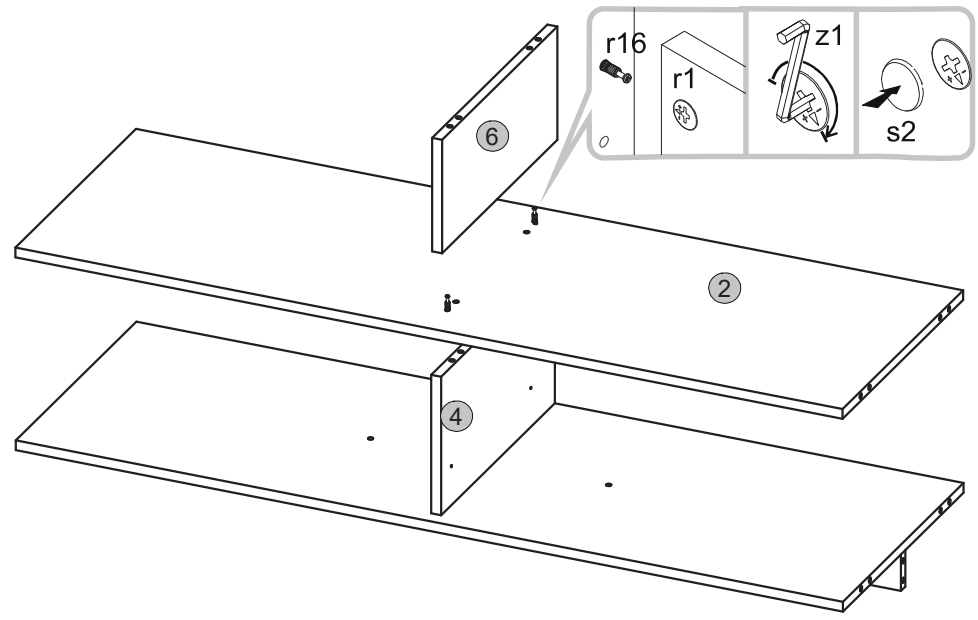

Instalation manual

Έπιπλο TV Verne

Element symbol	Dimensions			Code	Package
	Length	Width	Height		
1	1379	450	521	RTV_2S_vagonka.001	1/2
2	1313	437	521	RTV_2S_vagonka.002	1/2
3	1313	437	521	RTV_2S_vagonka.003	1/2
4	227	415	521	RTV_2S_vagonka.004	1/2
5	1313	60	521	RTV_2S_vagonka.005	1/2
6	186	417	521	RTV_2S_vagonka.006	1/2
7	591	120	521	RTV_2S_vagonka.007	1/2
8	400	120	521	RTV_2S_vagonka.008	1/2
9	400	120	521	RTV_2S_vagonka.009	1/2
10	489	443	521	RTV_2S_vagonka.012	1/2
11	489	443	521	RTV_2S_vagonka.013	1/2
12	454	665	521	RTV_2S_vagonka.014	1/2
13	609	402	521	RTV_2S_vagonka.015	1/2
14	652	220	521	RTV_2S_vagonka.018	2/2

1

3

2

4

5**7****6****8**

9

⚠
a=b

10