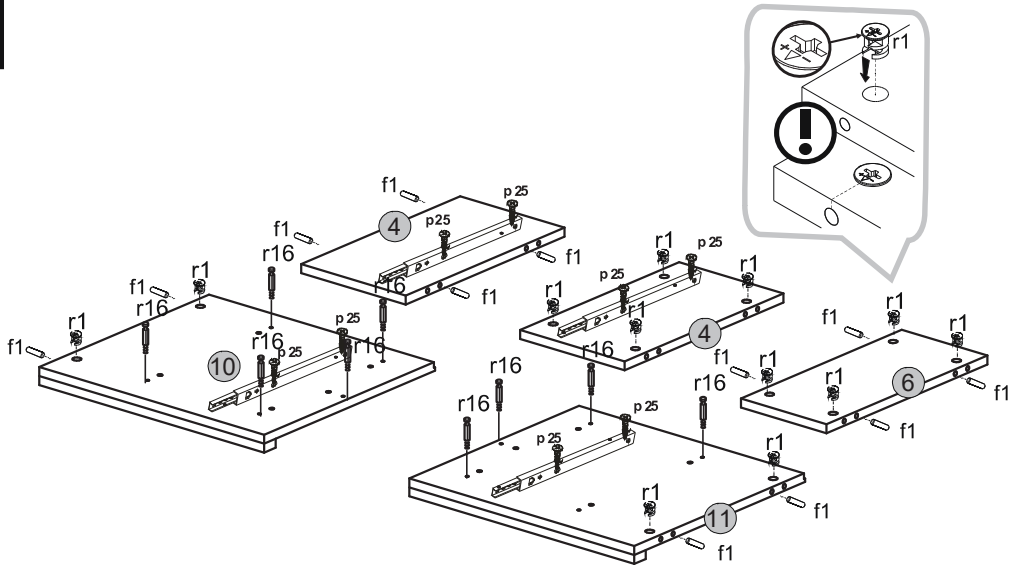

Instalation manual

Έπιπλο TV Verne

Element symbol	Dimensions			Code	Package
	Length	Width	Height		
1	1379	450	521	RTV_2S_vagonka.001	1/2
2	1313	437	521	RTV_2S_vagonka.002	1/2
3	1313	437	521	RTV_2S_vagonka.003	1/2
4	227	415	521	RTV_2S_vagonka.004	1/2
5	1313	60	521	RTV_2S_vagonka.005	1/2
6	186	417	521	RTV_2S_vagonka.006	1/2
7	591	120	521	RTV_2S_vagonka.007	1/2
8	400	120	521	RTV_2S_vagonka.008	1/2
9	400	120	521	RTV_2S_vagonka.009	1/2
10	489	443	521	RTV_2S_vagonka.012	1/2
11	489	443	521	RTV_2S_vagonka.013	1/2
12	454	665	521	RTV_2S_vagonka.014	1/2
13	609	402	521	RTV_2S_vagonka.015	1/2
14	652	220	521	RTV_2S_vagonka.018	2/2

1

3

2

4

5**7****6****8**

9

⚠
a=b

10