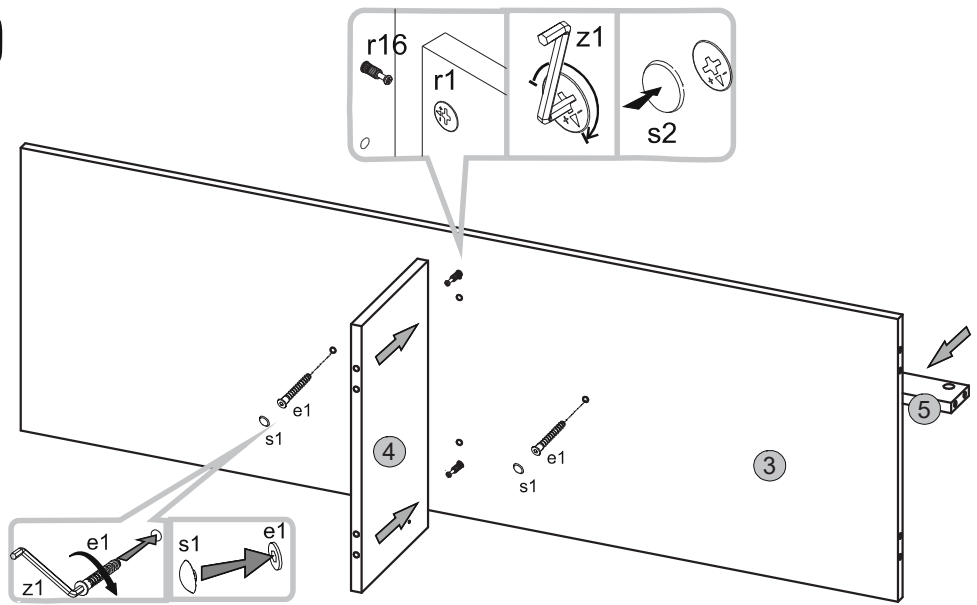

Instalation manual

Έπιπλο TV Verne

Element symbol	Dimensions			Code	Package
	Length	Width	Height		
1	1379	450	521	RTV_2S_vagonka.001	1/2
2	1313	437	521	RTV_2S_vagonka.002	1/2
3	1313	437	521	RTV_2S_vagonka.003	1/2
4	227	415	521	RTV_2S_vagonka.004	1/2
5	1313	60	521	RTV_2S_vagonka.005	1/2
6	186	417	521	RTV_2S_vagonka.006	1/2
7	591	120	521	RTV_2S_vagonka.007	1/2
8	400	120	521	RTV_2S_vagonka.008	1/2
9	400	120	521	RTV_2S_vagonka.009	1/2
10	489	443	521	RTV_2S_vagonka.012	1/2
11	489	443	521	RTV_2S_vagonka.013	1/2
12	454	665	521	RTV_2S_vagonka.014	1/2
13	609	402	521	RTV_2S_vagonka.015	1/2
14	652	220	521	RTV_2S_vagonka.018	2/2

1

3

2

4

5**7****6****8**

9

⚠
a=b

10