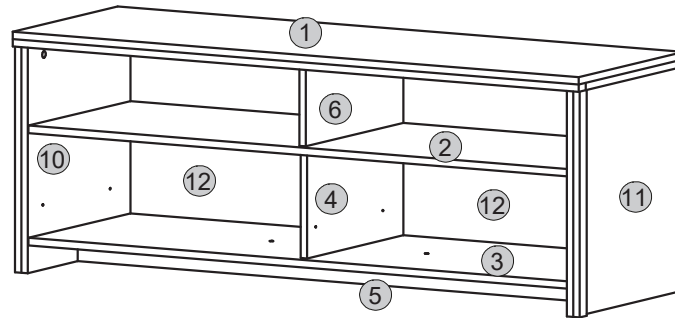

Instalation manual

Έπιπλο TV Verne

Element symbol	Dimensions			Code	Package
	Length	Width	Height		
1	1379	450	521	RTV_2S_vagonka.001	1/2
2	1313	437	521	RTV_2S_vagonka.002	1/2
3	1313	437	521	RTV_2S_vagonka.003	1/2
4	227	415	521	RTV_2S_vagonka.004	1/2
5	1313	60	521	RTV_2S_vagonka.005	1/2
6	186	417	521	RTV_2S_vagonka.006	1/2
7	591	120	521	RTV_2S_vagonka.007	1/2
8	400	120	521	RTV_2S_vagonka.008	1/2
9	400	120	521	RTV_2S_vagonka.009	1/2
10	489	443	521	RTV_2S_vagonka.012	1/2
11	489	443	521	RTV_2S_vagonka.013	1/2
12	454	665	521	RTV_2S_vagonka.014	1/2
13	609	402	521	RTV_2S_vagonka.015	1/2
14	652	220	521	RTV_2S_vagonka.018	2/2