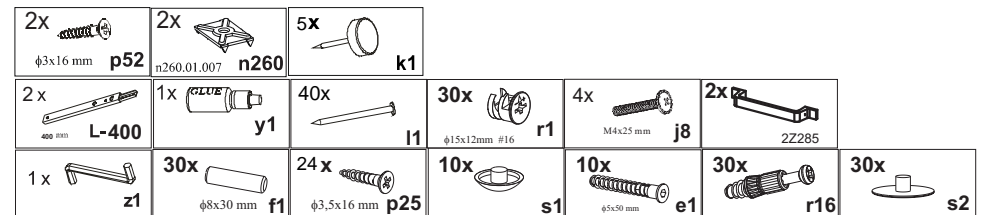

Instalation manual

Έπιπλο TV Verne

Element symbol	Dimensions			Code	Package
	Length	Width	Height		
1	1379	450	521	RTV_2S_vagonka.001	1/2
2	1313	437	521	RTV_2S_vagonka.002	1/2
3	1313	437	521	RTV_2S_vagonka.003	1/2
4	227	415	521	RTV_2S_vagonka.004	1/2
5	1313	60	521	RTV_2S_vagonka.005	1/2
6	186	417	521	RTV_2S_vagonka.006	1/2
7	591	120	521	RTV_2S_vagonka.007	1/2
8	400	120	521	RTV_2S_vagonka.008	1/2
9	400	120	521	RTV_2S_vagonka.009	1/2
10	489	443	521	RTV_2S_vagonka.012	1/2
11	489	443	521	RTV_2S_vagonka.013	1/2
12	454	665	521	RTV_2S_vagonka.014	1/2
13	609	402	521	RTV_2S_vagonka.015	1/2
14	652	220	521	RTV_2S_vagonka.018	2/2