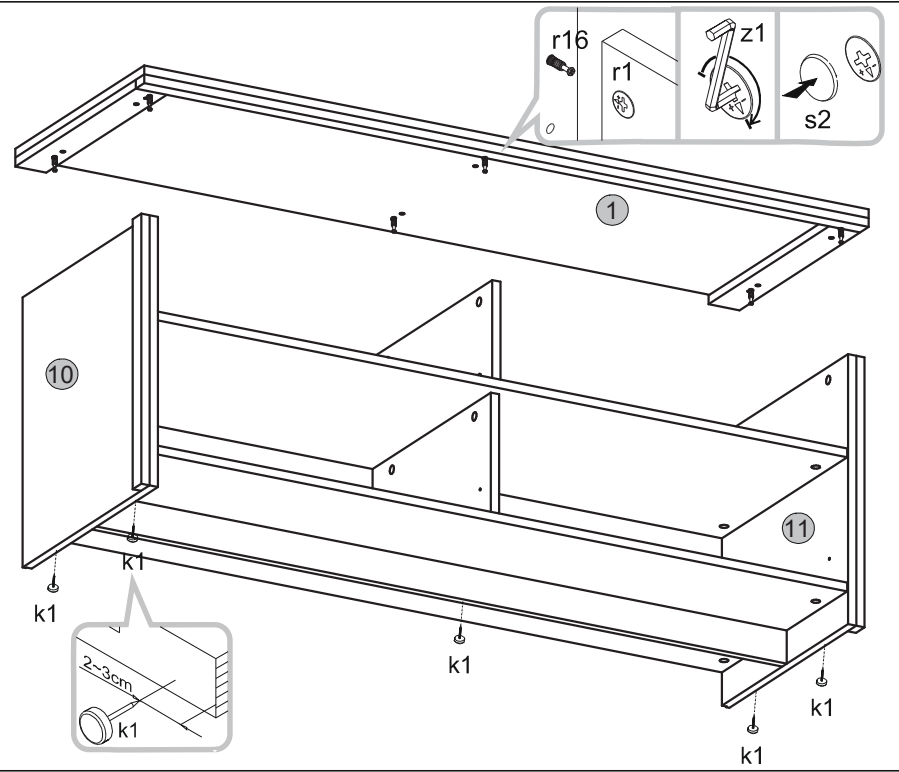

Instalation manual

Έπιπλο TV Verne

Element symbol	Dimensions			Code	Package
	Length	Width	Height		
1	1379	450	521	RTV_2S_vagonka.001	1/2
2	1313	437	521	RTV_2S_vagonka.002	1/2
3	1313	437	521	RTV_2S_vagonka.003	1/2
4	227	415	521	RTV_2S_vagonka.004	1/2
5	1313	60	521	RTV_2S_vagonka.005	1/2
6	186	417	521	RTV_2S_vagonka.006	1/2
7	591	120	521	RTV_2S_vagonka.007	1/2
8	400	120	521	RTV_2S_vagonka.008	1/2
9	400	120	521	RTV_2S_vagonka.009	1/2
10	489	443	521	RTV_2S_vagonka.012	1/2
11	489	443	521	RTV_2S_vagonka.013	1/2
12	454	665	521	RTV_2S_vagonka.014	1/2
13	609	402	521	RTV_2S_vagonka.015	1/2
14	652	220	521	RTV_2S_vagonka.018	2/2

1

3

2

4

5**7****6****8**

9

⚠
a=b

10