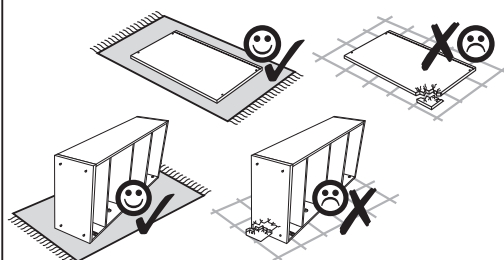

Instalation manual

Έπιπλο TV Verne

Element symbol	Dimensions			Code	Package
	Length	Width	Height		
1	1379	450	521	RTV_2S_vagonka.001	1/2
2	1313	437	521	RTV_2S_vagonka.002	1/2
3	1313	437	521	RTV_2S_vagonka.003	1/2
4	227	415	521	RTV_2S_vagonka.004	1/2
5	1313	60	521	RTV_2S_vagonka.005	1/2
6	186	417	521	RTV_2S_vagonka.006	1/2
7	591	120	521	RTV_2S_vagonka.007	1/2
8	400	120	521	RTV_2S_vagonka.008	1/2
9	400	120	521	RTV_2S_vagonka.009	1/2
10	489	443	521	RTV_2S_vagonka.012	1/2
11	489	443	521	RTV_2S_vagonka.013	1/2
12	454	665	521	RTV_2S_vagonka.014	1/2
13	609	402	521	RTV_2S_vagonka.015	1/2
14	652	220	521	RTV_2S_vagonka.018	2/2