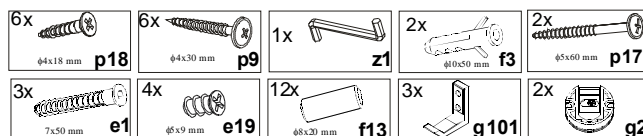

## TOP - MIX

WIE\_60

60/23/90

1	T-141	900	170	16	3
2	T-341	598	198	16	1
3	T-441	552	90	16	1
4	T-442	552	90	16	1