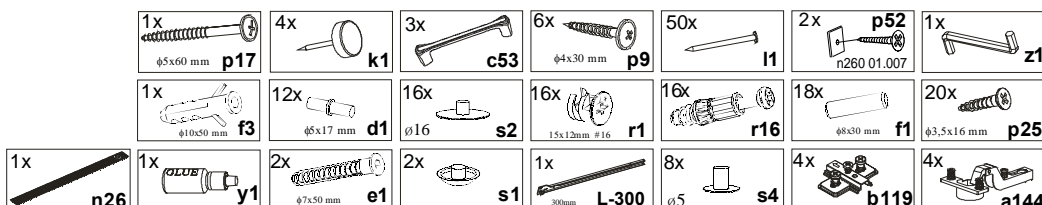

## TOP - MIX

REG1W1D1S, REG\_OTW1D1S, REG2D1S

183/40/33

1	T-213	402	330	16/32	1
2	T-123	1814	310	16	1
3	T-124	1814	310	16	1
4	T-019	982	396	16	1
5	T-011	546	396	16	1
6	T-323	368	310	16	2
7	T-322	368	295	16	3
8	T-518	311	120	16	1
9	T-503	300	120	16	1
10	T-504	300	120	16	1
11	T-012	396	180	16	1
12	T-408	368	80	16	1
13	T-613	1011	197	3	2
14	T-614	734	394	3	1
15	T-615	325	298	3	1
16	T-013	982	396	16	1