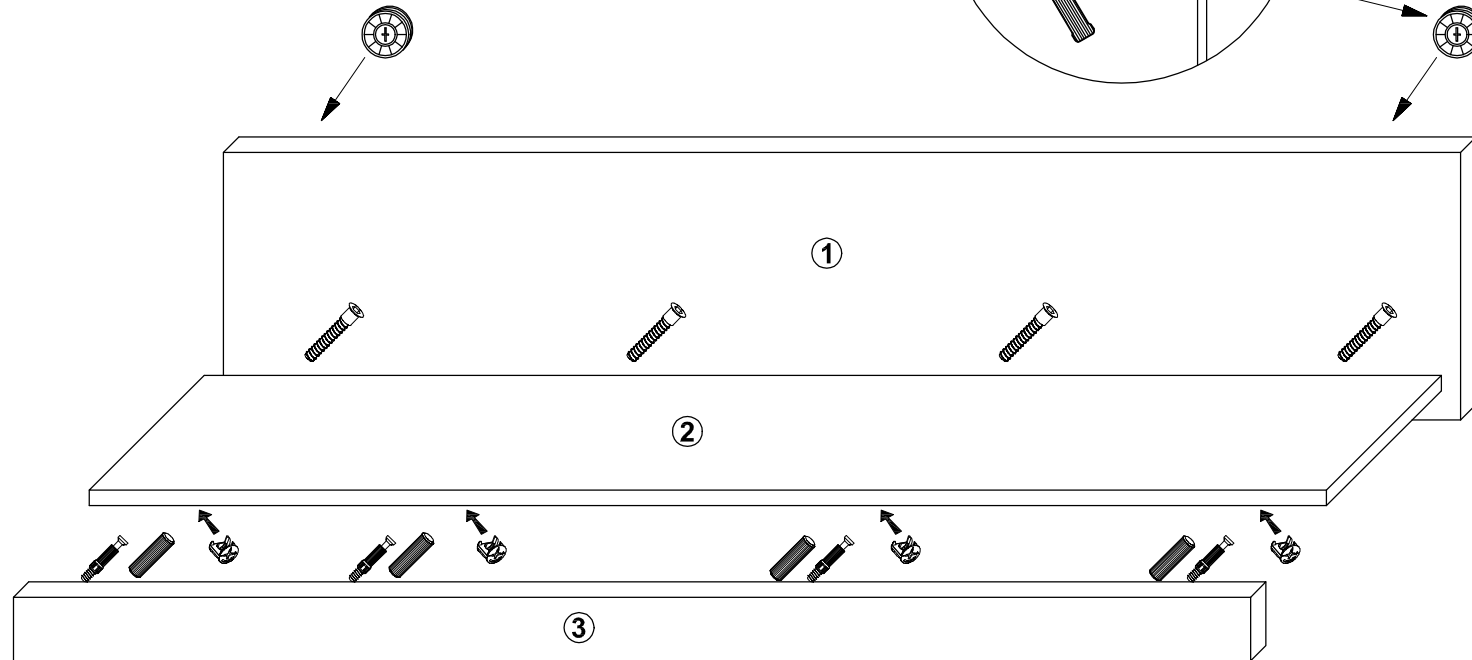

DAMIS POL110

No						
1	D-001	1100	300	16	1	
2	D-302	1100	184	16	1	
3	D-402	1101	65	18	1	

KF50	ZK		K8x40	ZMS	T1	M1	Z1	K30
4	4	1	2	2	4	4	4	8

AIDONITSA

TOP - MIX

Rtv_120

46/120/42

www.aidonitsa.gr

1	T-215	1200	420	16/32	1
2	T-327	1166	400	16	1
3	T-128	444	400	16	1
4	T-129	444	400	16	1
5	T-328	400	390	16	1
6	T-128	348	400	16	1
7	T-129	348	400	16	1
8	T-016	344	396	16	1
9	T-017	344	396	16	1
10	T-410	1166	80	16	1
11	T-616	375	1190	3	1