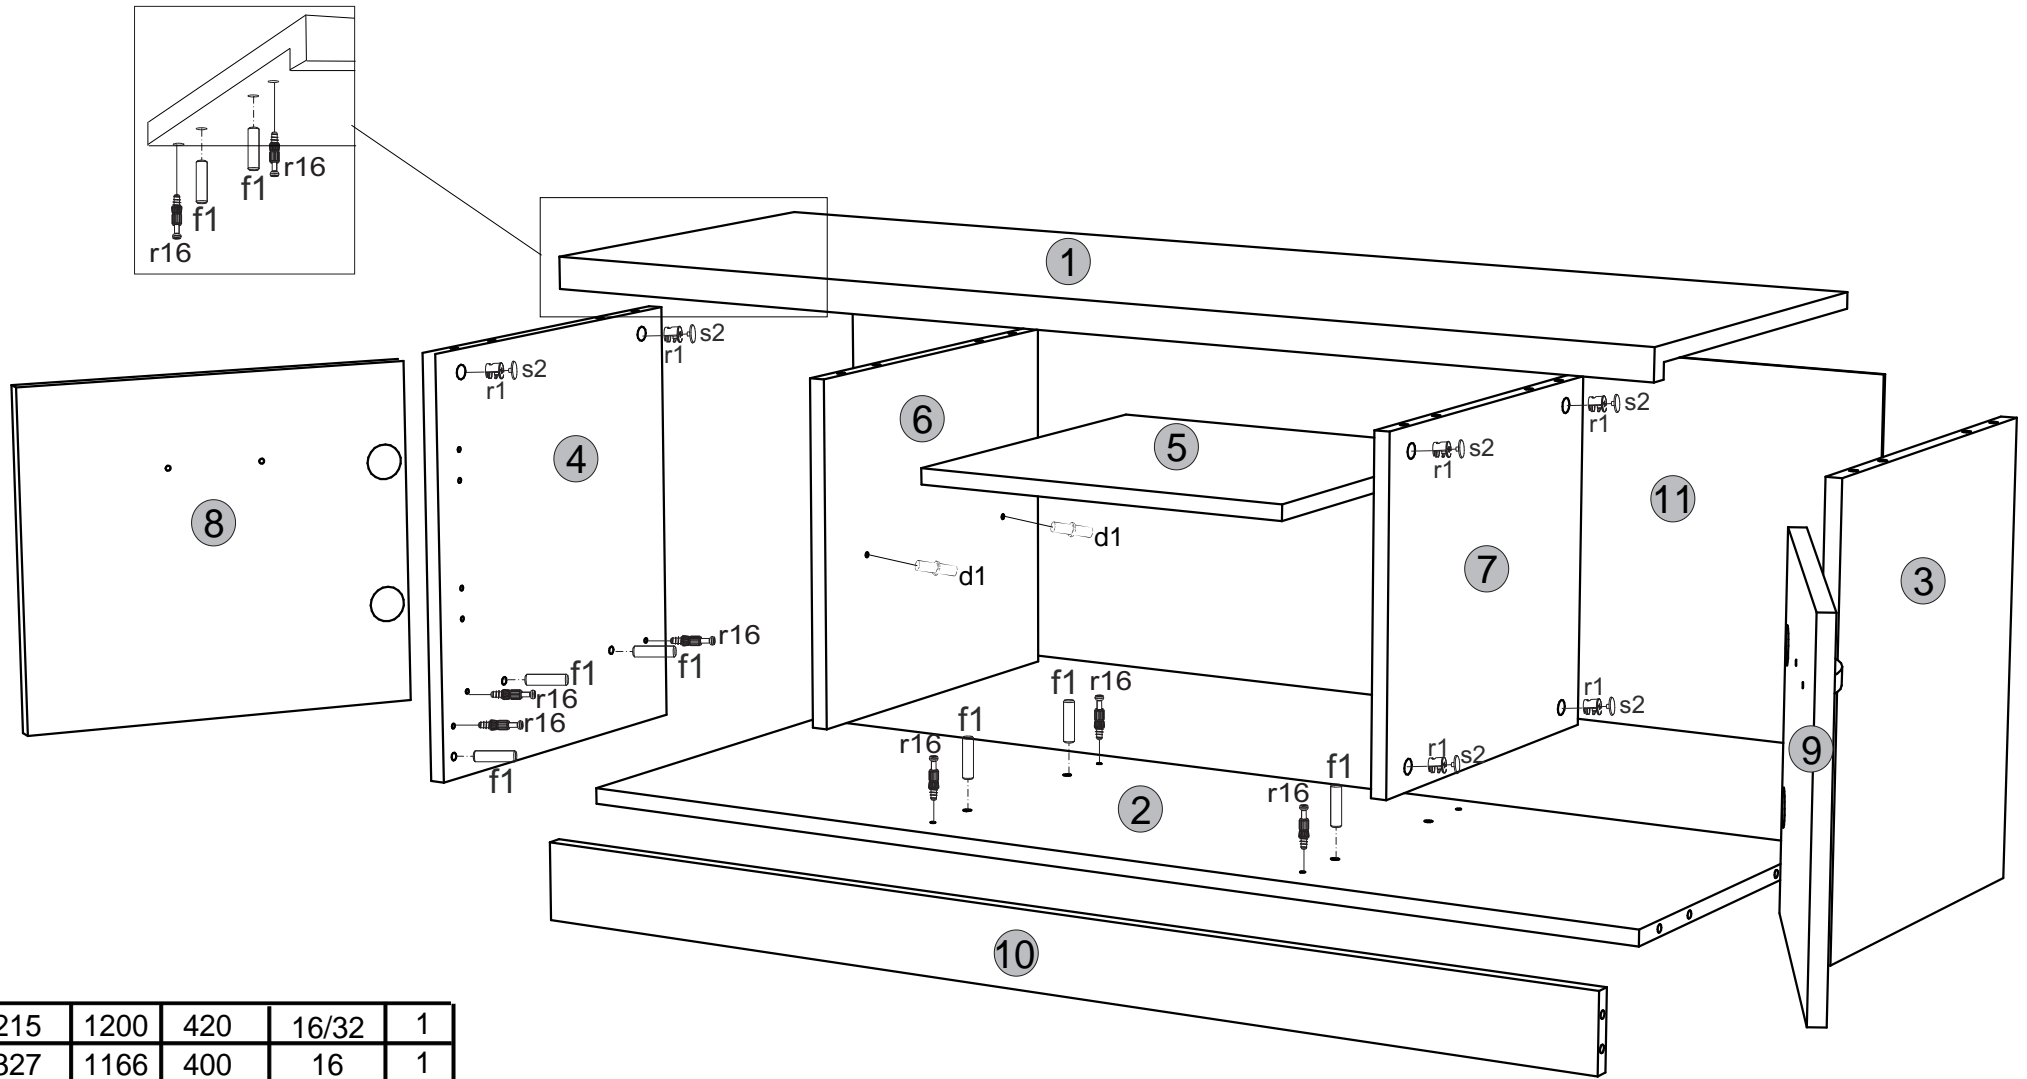

DAMIS POL110

No						
1	D-001	1100	300	16	1	
2	D-302	1100	184	16	1	
3	D-402	1101	65	18	1	

KF50	ZK		K8x40	ZMS	T1	M1	Z1	K30
4	4	1	2	2	4	4	4	8

AIDONITSA

TOP - MIX

Rtv_120

46/120/42

www.aidonitsa.gr

1	T-215	1200	420	16/32	1
2	T-327	1166	400	16	1
3	T-128	444	400	16	1
4	T-129	444	400	16	1
5	T-328	400	390	16	1
6	T-128	348	400	16	1
7	T-129	348	400	16	1
8	T-016	344	396	16	1
9	T-017	344	396	16	1
10	T-410	1166	80	16	1
11	T-616	375	1190	3	1

AIDONITSA

TOP - MIX

WIT_1W2D1S

145/80/34

1	T-214	800	330	16/32	1
2	T-125	1434	310	16	1
3	T-126	1434	310	16	1
4	T-324	766	310	16	1
5	T-329	766	310	16	1
6	T-325	766	295	16	1
7	T-525	709	120	16	1
8	T-127	612	310	16	1
9	T-011	546	396	16	2
10	T-326	375	295	16	2
11	T-503	300	120	16	1
12	T-504	300	120	16	1
13	T-021	794	180	16	1
14	T-015	602	396	16	1
15	T-409	766	80	16	1
16	T-613	734	395	3	2
17	T-614	723	298	3	1
18	T-615	631	395	3	2