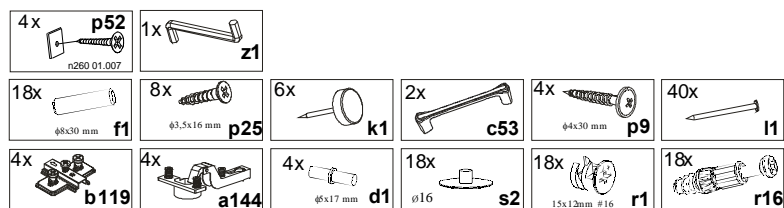

DAMIS POL110

No						
1	D-001	1100	300	16	1	
2	D-302	1100	184	16	1	
3	D-402	1101	65	18	1	

KF50	ZK		K8x40	ZMS	T1	M1	Z1	K30
4	4	1	2	2	4	4	4	8

AIDONITSA

TOP - MIX

Rtv_120

46/120/42

www.aidonitsa.gr

1	T-215	1200	420	16/32	1
2	T-327	1166	400	16	1
3	T-128	444	400	16	1
4	T-129	444	400	16	1
5	T-328	400	390	16	1
6	T-128	348	400	16	1
7	T-129	348	400	16	1
8	T-016	344	396	16	1
9	T-017	344	396	16	1
10	T-410	1166	80	16	1
11	T-616	375	1190	3	1

AIDONITSA

TOP - MIX

WIT_1W2D1S

145/80/34

1	T-214	800	330	16/32	1
2	T-125	1434	310	16	1
3	T-126	1434	310	16	1
4	T-324	766	310	16	1
5	T-329	766	310	16	1
6	T-325	766	295	16	1
7	T-525	709	120	16	1
8	T-127	612	310	16	1
9	T-011	546	396	16	2
10	T-326	375	295	16	2
11	T-503	300	120	16	1
12	T-504	300	120	16	1
13	T-021	794	180	16	1
14	T-015	602	396	16	1
15	T-409	766	80	16	1
16	T-613	734	395	3	2
17	T-614	723	298	3	1
18	T-615	631	395	3	2