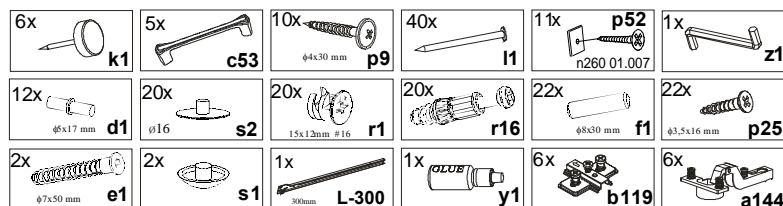

DAMIS POL110

No						
1	D-001	1100	300	16	1	
2	D-302	1100	184	16	1	
3	D-402	1101	65	18	1	

KF50	ZK		K8x40	ZMS	T1	M1	Z1	K30
4	4	1	2	2	4	4	4	8

AIDONITSA

TOP - MIX

Rtv_120

46/120/42

www.aidonitsa.gr

1	T-215	1200	420	16/32	1
2	T-327	1166	400	16	1
3	T-128	444	400	16	1
4	T-129	444	400	16	1
5	T-328	400	390	16	1
6	T-128	348	400	16	1
7	T-129	348	400	16	1
8	T-016	344	396	16	1
9	T-017	344	396	16	1
10	T-410	1166	80	16	1
11	T-616	375	1190	3	1

AIDONITSA

TOP - MIX

WIT_1W2D1S

145/80/34

1	T-214	800	330	16/32	1
2	T-125	1434	310	16	1
3	T-126	1434	310	16	1
4	T-324	766	310	16	1
5	T-329	766	310	16	1
6	T-325	766	295	16	1
7	T-525	709	120	16	1
8	T-127	612	310	16	1
9	T-011	546	396	16	2
10	T-326	375	295	16	2
11	T-503	300	120	16	1
12	T-504	300	120	16	1
13	T-021	794	180	16	1
14	T-015	602	396	16	1
15	T-409	766	80	16	1
16	T-613	734	395	3	2
17	T-614	723	298	3	1
18	T-615	631	395	3	2