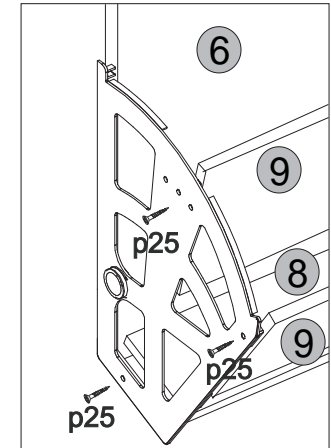

AIDONITSA

TOP - MIX

SZFK_BUT_2K

80/27/85

1	T-209	800	270	16/32	1
2	T-115	829	250	16	1
3	T-116	829	250	16	1
4	T-408	766	60	16	1
5	T-409	766	60	16	1
6	T-010	346	762	16	2
7	T-410	766	80	16	1
8	T-316	756	85	10	2
9	T-317	756	140	10	4
10	T-611	760	396	3	2