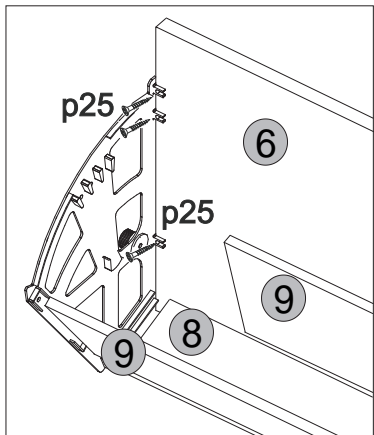

AIDONITSA

TOP - MIX

SZFK_BUT_2K

80/27/85

1	T-209	800	270	16/32	1
2	T-115	829	250	16	1
3	T-116	829	250	16	1
4	T-408	766	60	16	1
5	T-409	766	60	16	1
6	T-010	346	762	16	2
7	T-410	766	80	16	1
8	T-316	756	85	10	2
9	T-317	756	140	10	4
10	T-611	760	396	3	2