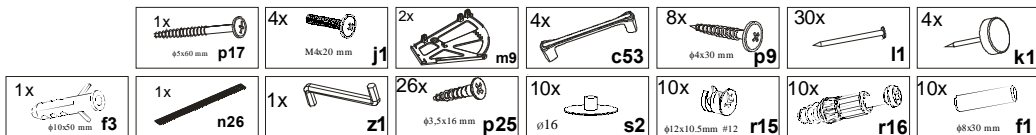

AIDONITSA

TOP - MIX

SZFK_BUT_2K

80/27/85

1	T-209	800	270	16/32	1
2	T-115	829	250	16	1
3	T-116	829	250	16	1
4	T-408	766	60	16	1
5	T-409	766	60	16	1
6	T-010	346	762	16	2
7	T-410	766	80	16	1
8	T-316	756	85	10	2
9	T-317	756	140	10	4
10	T-611	760	396	3	2