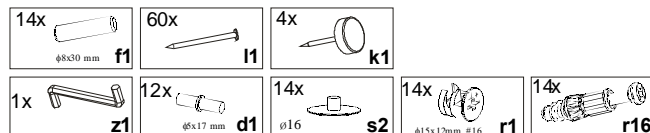

AIDONITSA

TOP - MIX

REG_OTW_WYS_80

80/33/183

1	T-206	800	330	16/32	1
2	T-109	1814	310	16	1
3	T-110	1814	310	16	1
4	T-311	766	300	16	3
5	T-312	766	300	16	2
6	T-405	766	80	16	1
7	T-608	1745	395	3	2