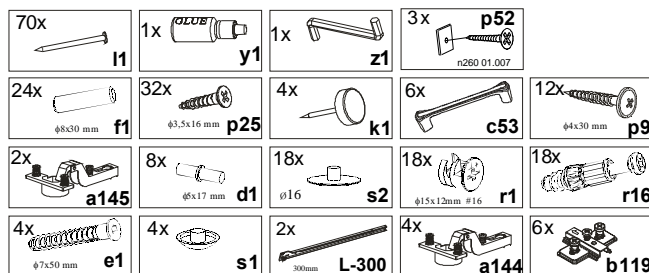

### 120/33/85

[www.aidonitsa.gr](http://www.aidonitsa.gr)

1	T-202	1200	330	16/32	1
2	T-306	1166	310	16	1
3	T-105	829	310	16	1
4	T-101	829	310	16	1
5	T-307	772	310	16	1
6	T-126	733	310	16	1
7	T-505	715	120	16	1
8	T-001	546	396	16	1
9	T-004	546	396	16	2
10	T-322	378	310	16	1
11	T-506	321	120	16	1
12	T-503	300	120	16	2
13	T-504	300	120	16	2
14	T-002	396	180	16	1
15	T-003	794	180	16	1
16	T-402	1166	80	16	1
17	T-601	760	395	3	3
18	T-603	729	298	3	1
19	T-604	335	298	3	1