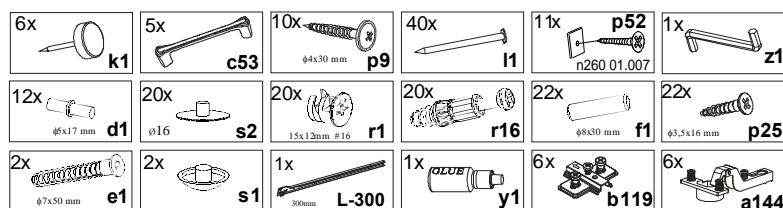

## TOP - MIX

WIT\_1W2D1S

145/80/34

1	T-214	800	330	16/32	1
2	T-125	1434	310	16	1
3	T-126	1434	310	16	1
4	T-324	766	310	16	1
5	T-329	766	310	16	1
6	T-325	766	295	16	1
7	T-525	709	120	16	1
8	T-127	612	310	16	1
9	T-011	546	396	16	2
10	T-326	375	295	16	2
11	T-503	300	120	16	1
12	T-504	300	120	16	1
13	T-021	794	180	16	1
14	T-015	602	396	16	1
15	T-409	766	80	16	1
16	T-613	734	395	3	2
17	T-614	723	298	3	1
18	T-615	631	395	3	2